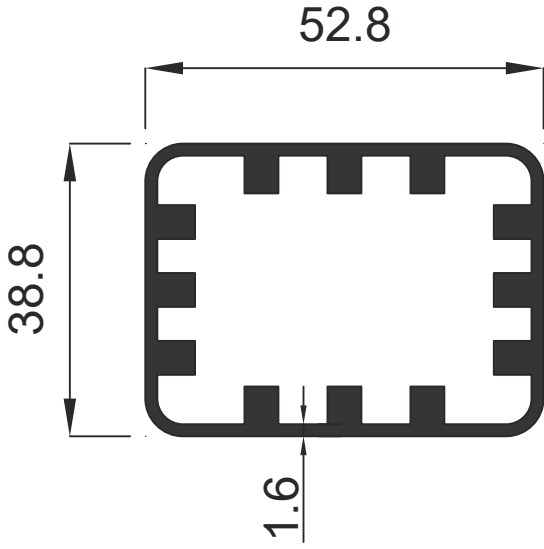

**1908** 0.195 Kg / m

**1512** 1.445 Kg / m

**2036** 0.255 Kg / m

Muhtelif Profiller

Custom Profiles

GENSA ALÜMİNYUM

**1896** 1.466 Kg / m

**2551** 0.813 Kg / m