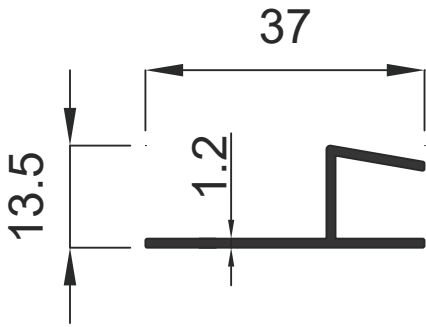

Muhtelif Profiller

Custom Profiles

GENSA ALÜMİNYUM