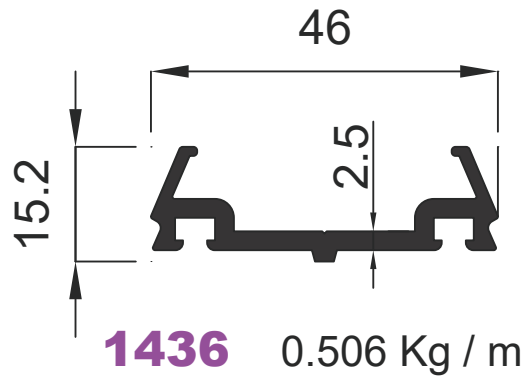

**1602** 0.217 Kg / m

**2560** 0.776 Kg / m

Muhtelif Profiller

Custom Profiles

GENSA ALÜMİNYUM

Muhtelif Profiller

Custom Profiles

GENSA ALÜMİNYUM