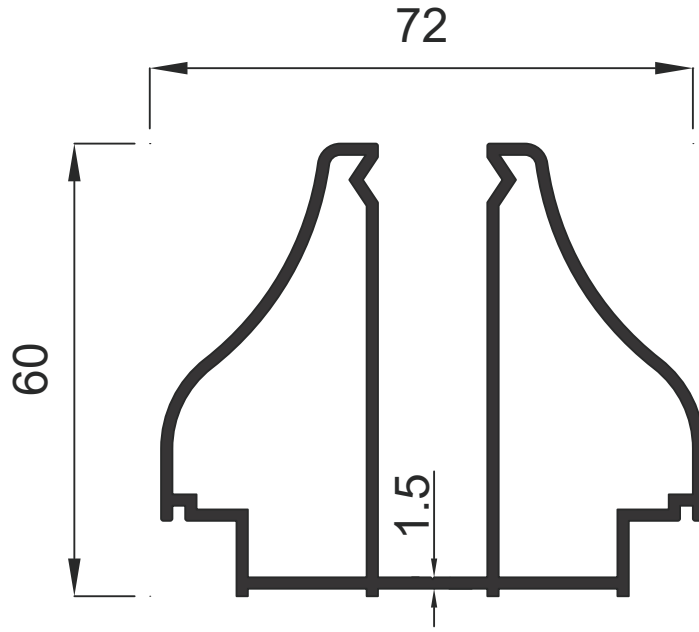

Muhtelif Profiller

Custom Profiles

GENSA ALÜMİNYUM