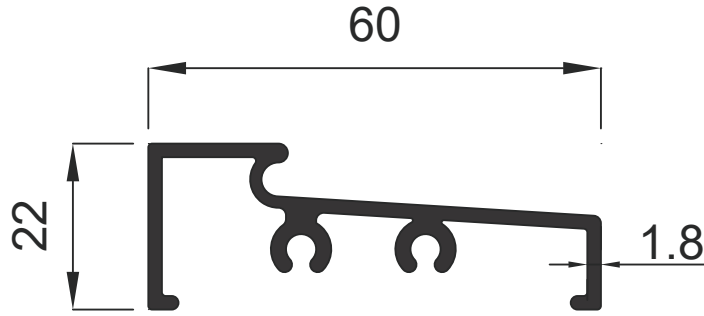

Custom Profiles

GENSA ALÜMİNYUM

**2051** 0.428 Kg / m

**2185** 0.843 Kg / m

**2188** 0.922 Kg / m

Muhtelif Profiller

Custom Profiles

GENSA ALÜMİNYUM