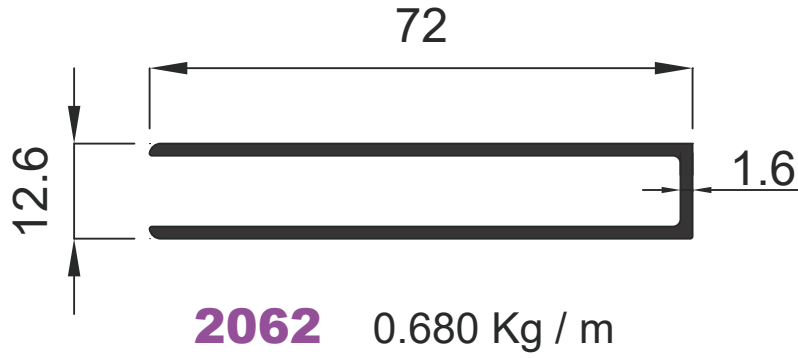

GENSA ALÜMİNYUM

**1667** 1.300 Kg / m

**1664** 3.453 Kg / m

Muhtelif Profiller

Custom Profiles

GENSA ALÜMİNYUM

Muhtelif Profiller

Custom Profiles