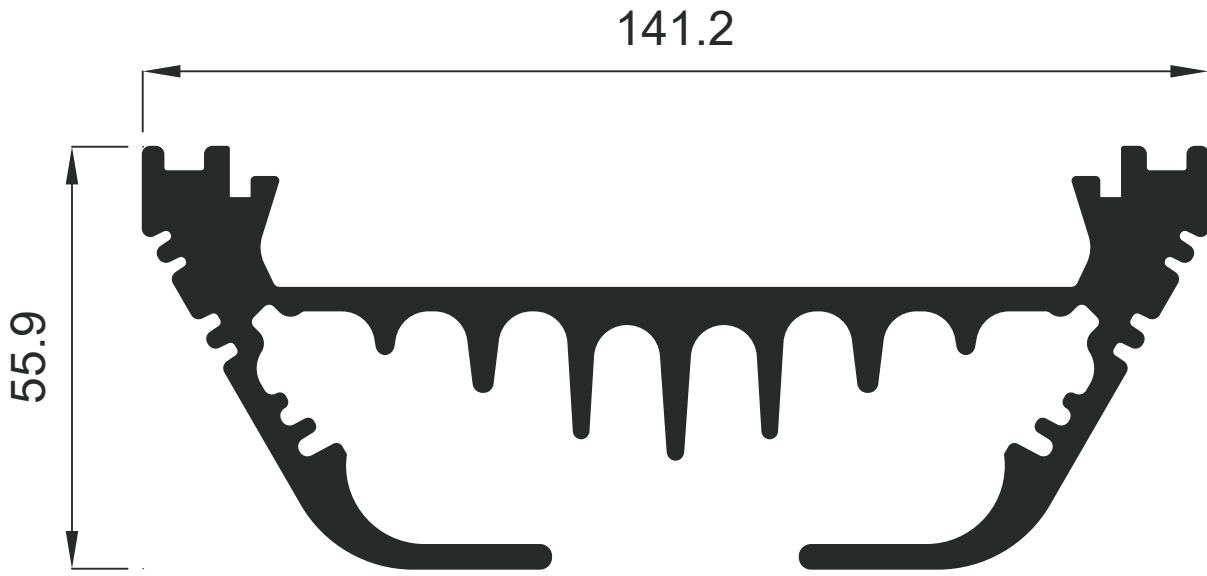

Muhtelif Profiller

Custom Profiles

GENSA ALÜMİNYUM

**1679** 3.632 Kg / m

Muhtelif Profiller

Custom Profiles

GENSA ALÜMİNYUM

**2548** 4.730 Kg / m