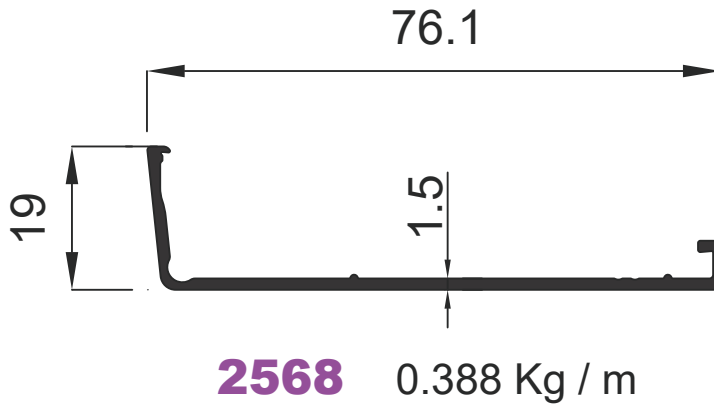

Muhtelif Profiller

Custom Profiles

GENSA ALÜMİNYUM