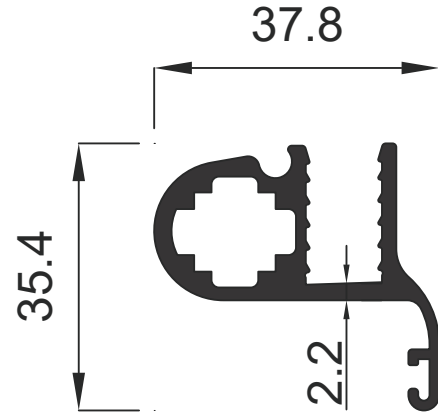

**2061** 0.493 Kg / m

**2073** 0.353 Kg / m

Muhtelif Profiller

Custom Profiles

GENSA ALÜMİNYUM

**1251** 0.707 Kg / m

**1680** 0.665 Kg / m

**1754** 0.856 Kg / m

**1755** 0.837 Kg / m

Muhtelif Profiller

Custom Profiles

GENSA ALÜMİNYUM

**1622** 0.384 Kg / m

**1979** 0.542 Kg / m

**499** 5.542 Kg / m

**1753** 0.724 Kg / m