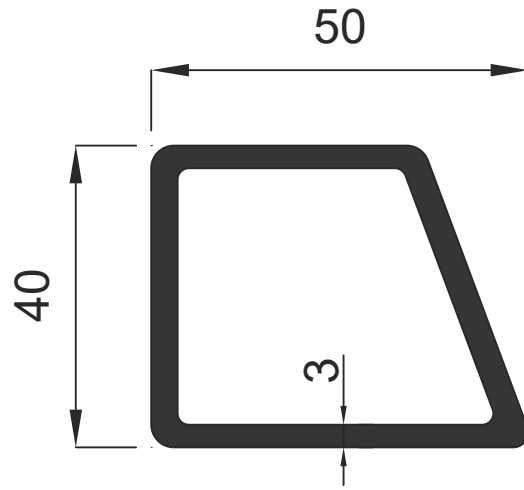

GENSA ALÜMİNYUM

Muhtelif Profiller

Custom Profiles

GENSA ALÜMİNYUM

**1613** 0.762 Kg / m

**1231** 1.360 Kg / m

**2502** 0.992 Kg / m

**1405** 0.255 Kg / m