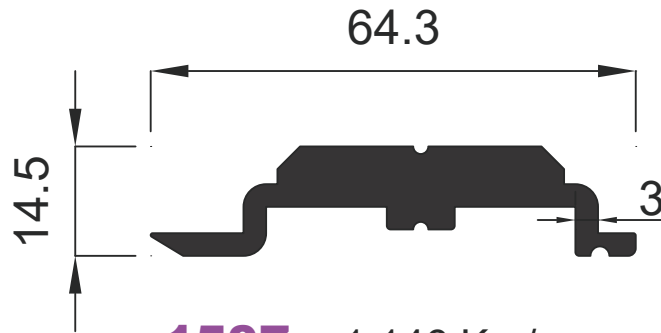

1507 1.146 Kg / m