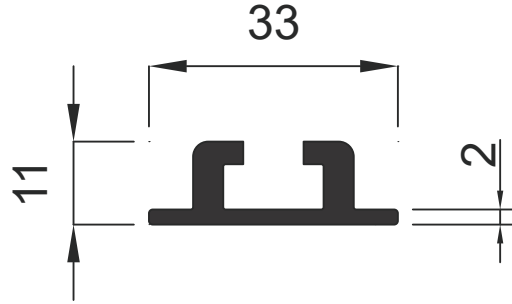

Custom Profiles

GENSA ALÜMİNYUM

**1757** 0.463 Kg / m

**1540** 0.614 Kg / m

**564** 0.171 Kg / m

Muhtelif Profiller  
Custom Profiles

GENSA ALÜMİNYUM

**2079** 0.412 Kg / m