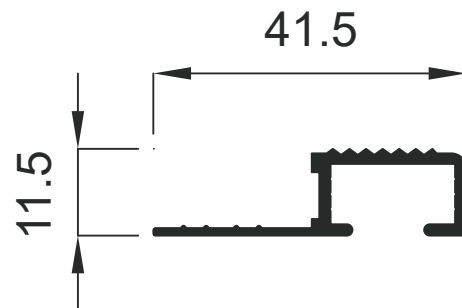

GENSA ALÜMİNYUM

Muhtelif Profiller

Custom Profiles

GENSA ALÜMİNYUM

**1613** 0.762 Kg / m

**1231** 1.360 Kg / m

**2502** 0.992 Kg / m

**1405** 0.255 Kg / m