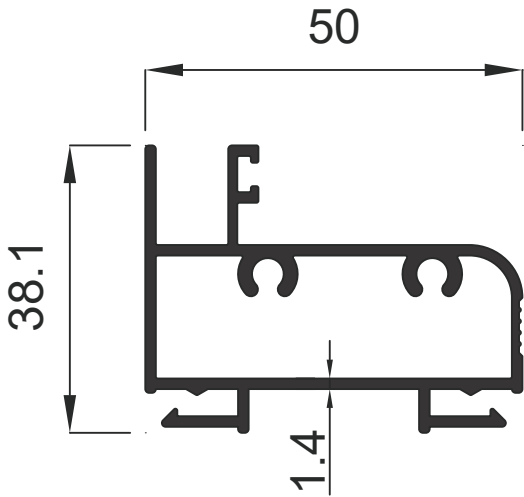

**2061** 0.493 Kg / m

**2073** 0.353 Kg / m

Muhtelif Profiller

Custom Profiles

GENSA ALÜMİNYUM

**1251** 0.707 Kg / m

**1680** 0.665 Kg / m

**1754** 0.856 Kg / m