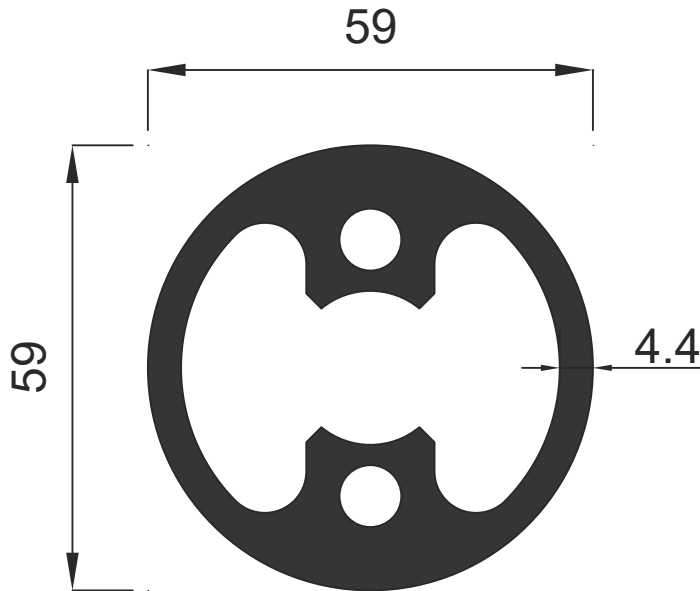

1664 3.453 Kg / m