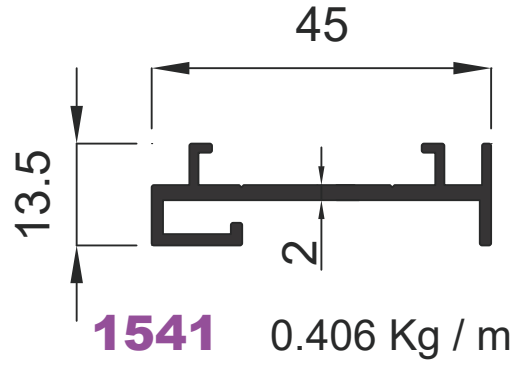

Muhtelif Profiller  
Custom Profiles

GENSA ALÜMİNYUM

**1410** 0.404 Kg / m

**1703** 0.124 Kg / m

**555** 0.170 Kg / m

Muhtelif Profiller

Custom Profiles

GENSA ALÜMİNYUM