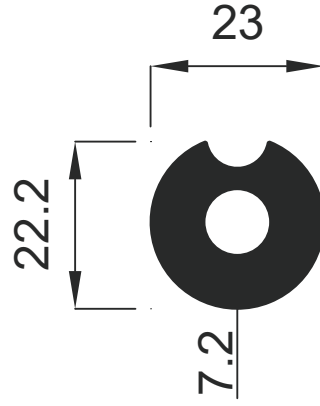

**1870** 0.206 Kg / m

**1620** 0.152 Kg / m

**2588** 0.085 Kg / m

Muhtelif Profiller  
Custom Profiles

GENSA ALÜMİNYUM

**1511** 1.276 Kg / m

**1510** 0.895 Kg / m

**1539** 0.217 Kg / m