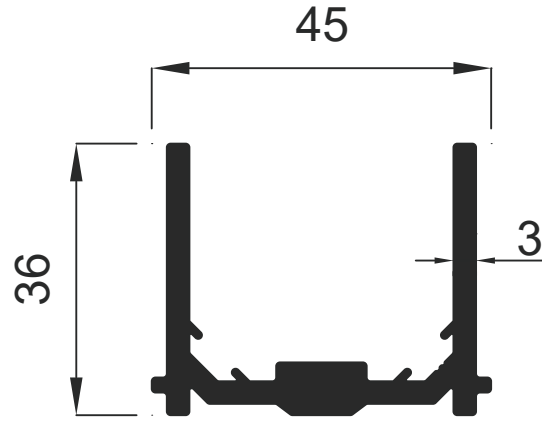

**1272** 0.626 Kg / m

**2580** 0.748 Kg / m

**1646** 2.730 Kg / m

**1383** 2.256 Kg / m

Muhtelif Profiller

Custom Profiles

GENSA ALÜMİNYUM

**2595** 1.052 Kg / m