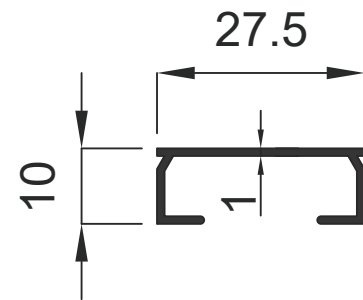

## GENSA ALÜMİNYUM

**1791** 0.350 Kg / m

**1621** 0.046 Kg / m

**1790** 0.260 Kg / m

**2075** 0.198 Kg / m

**1891** 0.282 Kg / m

**233** 0.155 Kg / m

Muhtelif Profiller