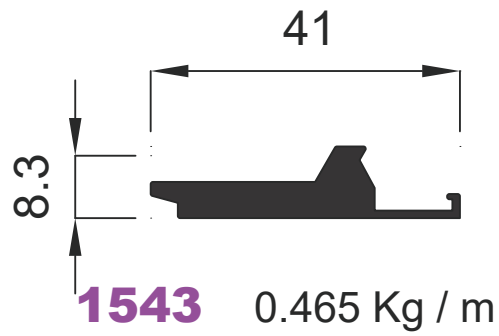

Muhtelif Profiller

Custom Profiles

GENSA ALÜMİNYUM