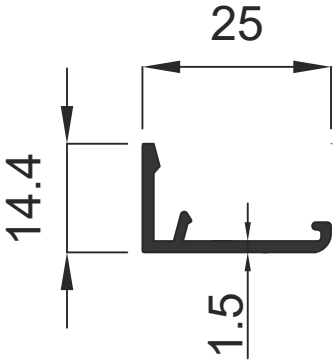

Custom Profiles

GENSA ALÜMİNYUM

**1353** 0.260 Kg / m

**1425** 0.260 Kg / m

**2074** 0.187 Kg / m

**1627** 0.180 Kg / m

**2279** 0.125 Kg / m

**1984** 0.220 Kg / m