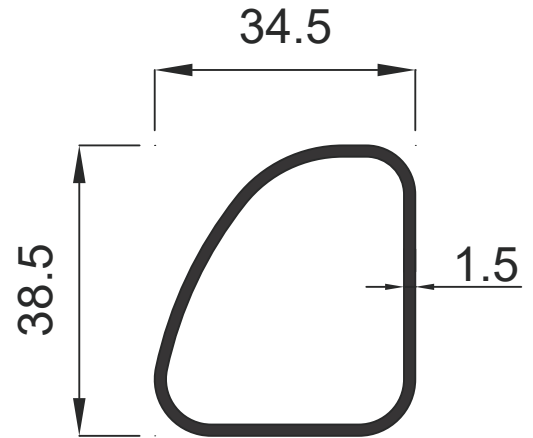

Muhtelif Profiller

Custom Profiles

GENSA ALÜMİNYUM

**1976** 0.409 Kg / m

**1906** 0.214 Kg / m

**1760** 0.268 Kg / m

**1435** 0.484 Kg / m

Muhtelif Profiller