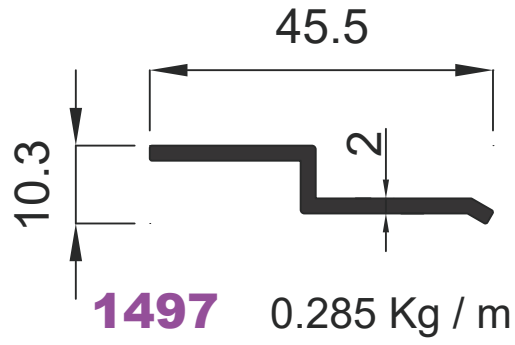

Muhtelif Profiller

Custom Profiles

GENSA ALÜMİNYUM