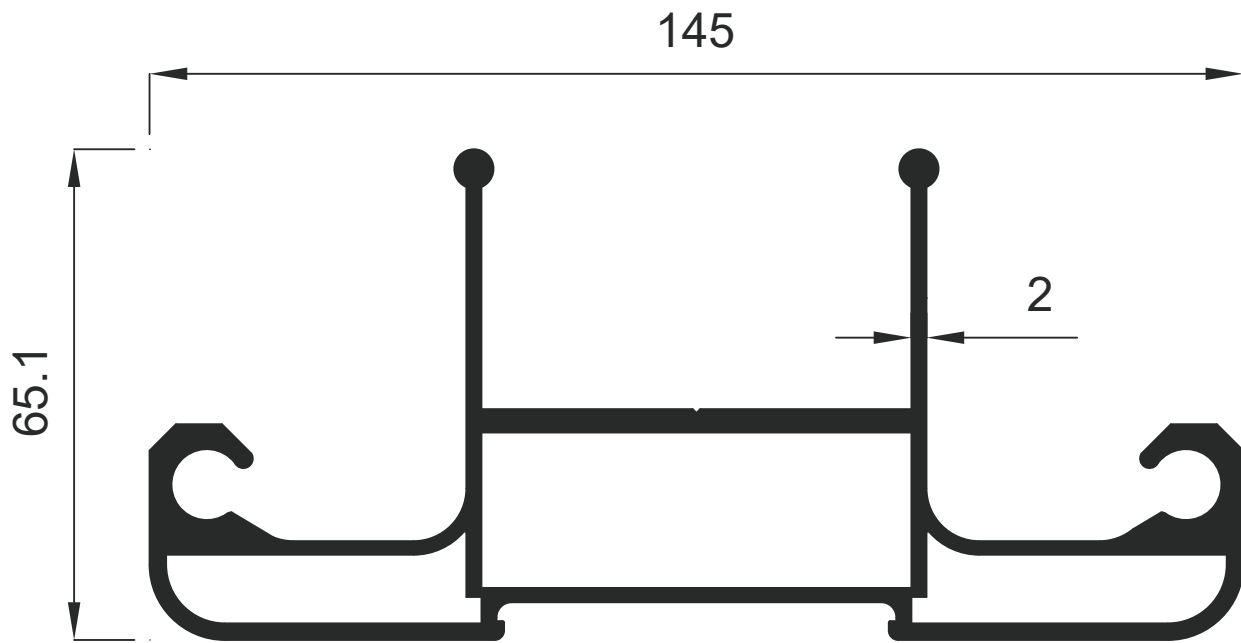

Muhtelif Profiller

Custom Profiles

GENSA ALÜMİNYUM

2562 3.205 Kg / m