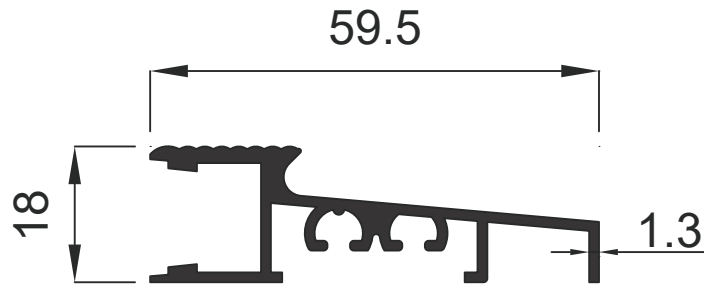

1458 0.695 Kg / m

556 0.580 Kg / m