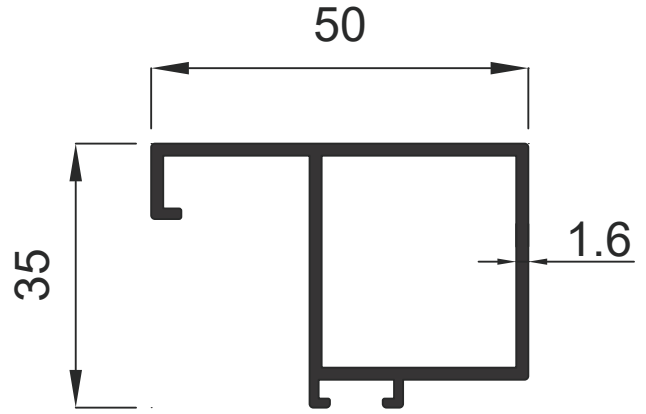

**2061** 0.493 Kg / m

**2073** 0.353 Kg / m

Muhtelif Profiller

Custom Profiles

GENSA ALÜMİNYUM

**1251** 0.707 Kg / m

**1680** 0.665 Kg / m

**1754** 0.856 Kg / m