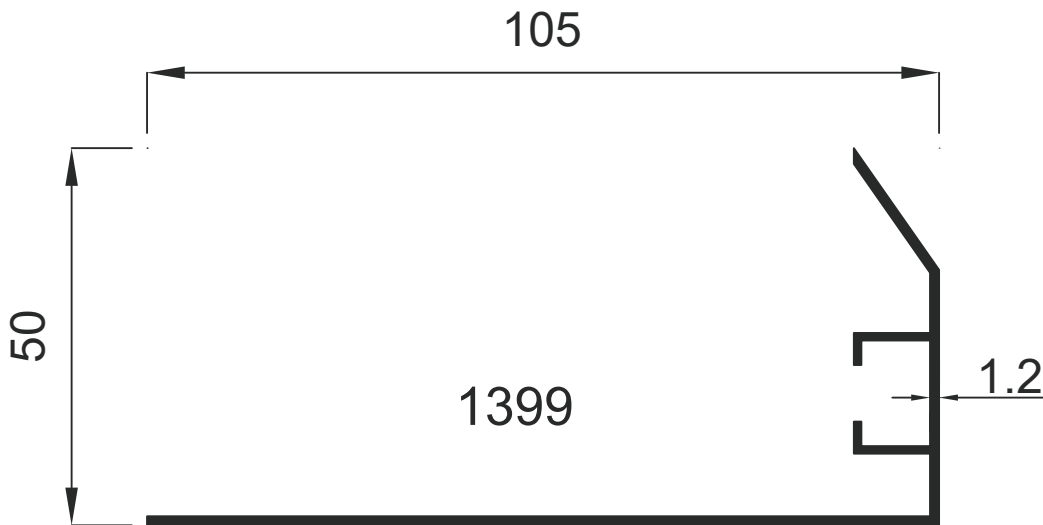

1399 0.580 Kg / m