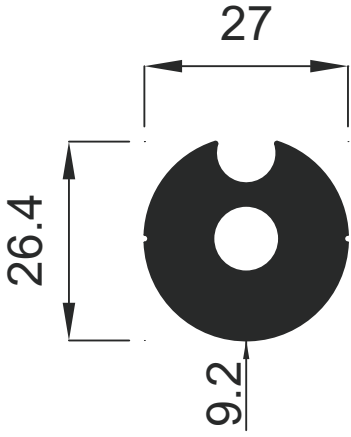

**1870** 0.206 Kg / m

**1620** 0.152 Kg / m

**2588** 0.085 Kg / m

Muhtelif Profiller  
Custom Profiles

GENSA ALÜMİNYUM

**1511** 1.276 Kg / m

**1510** 0.895 Kg / m

**1539** 0.217 Kg / m