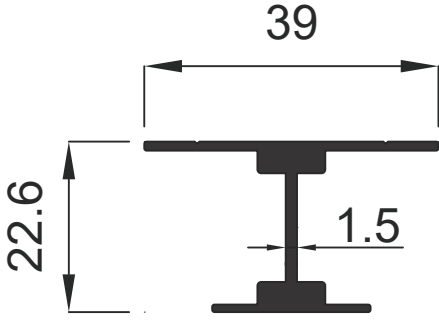

1754 0.856 Kg / m

Muhtelif Profiller

Custom Profiles

GENSA ALÜMİNYUM