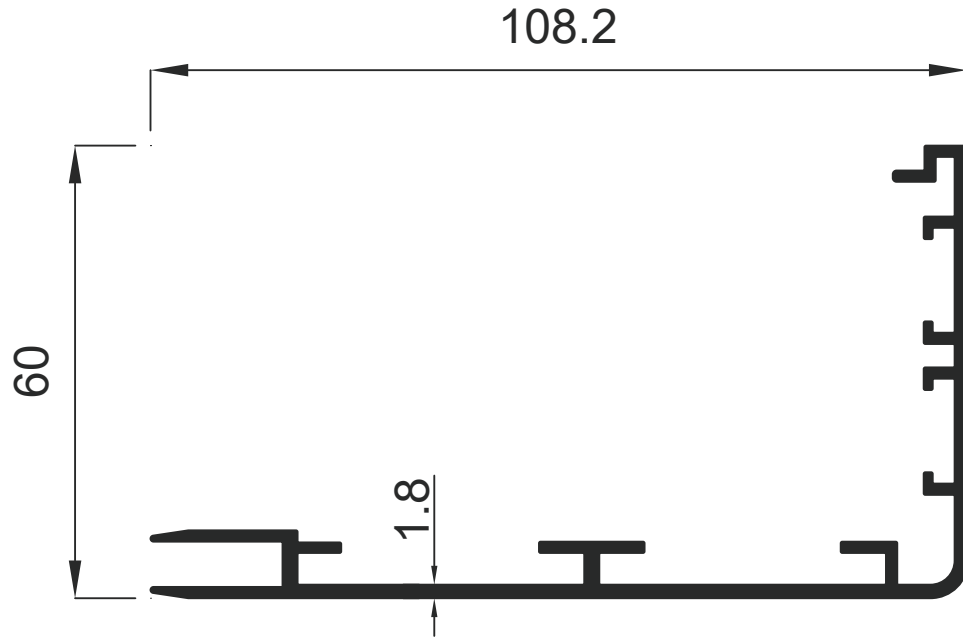

Muhtelif Profiller

Custom Profiles

GENSA ALÜMİNYUM

2019 1.171 Kg / m