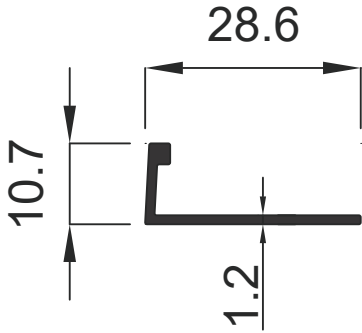

Custom Profiles

GENSA ALÜMİNYUM

**2546** 0.182 Kg / m

**1783** 0.084 Kg / m

**2125** 0.097 Kg / m

**2055** 0.136 Kg / m

**2017** 0.217 Kg / m

**1704** 0.149 Kg / m