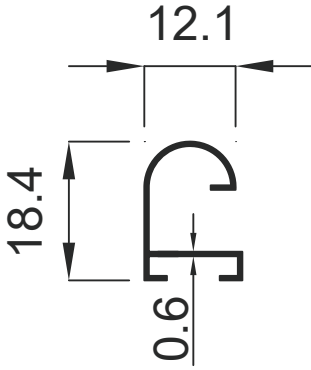

**1193** 0.201 Kg / m

**2040** 0.092 Kg / m

Muhtelif Profiller

Custom Profiles

GENSA ALÜMİNYUM

**1209** 0.088 Kg / m

**1842** 0.220 Kg / m

**2597** 0.060 Kg / m