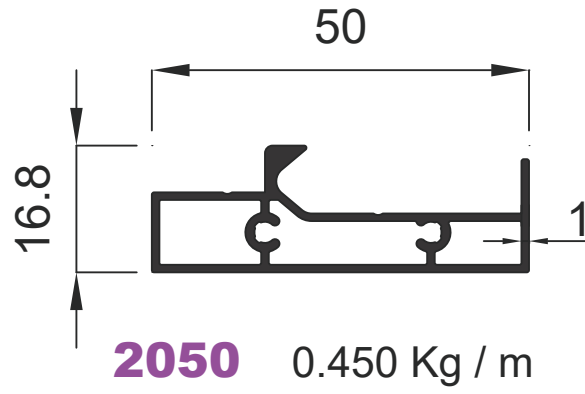

**1602** 0.217 Kg / m

**2560** 0.776 Kg / m

Muhtelif Profiller

Custom Profiles

GENSA ALÜMİNYUM

Muhtelif Profiller

Custom Profiles

GENSA ALÜMİNYUM