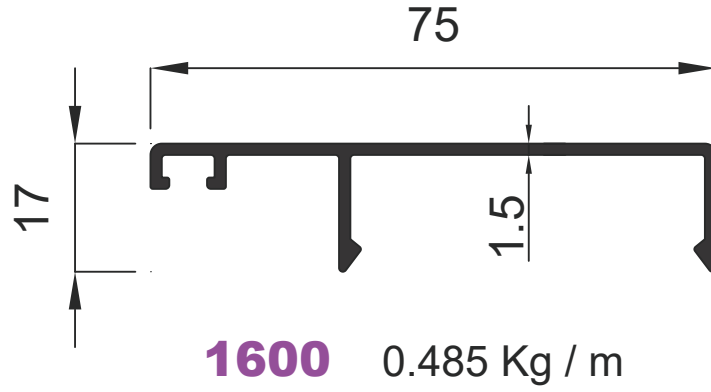

Muhtelif Profiller

Custom Profiles

GENSA ALÜMİNYUM