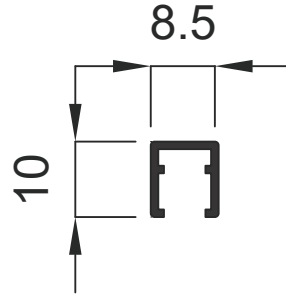

**1194** 0.095 Kg / m

Muhtelif Profiller

Custom Profiles

GENSA ALÜMİNYUM

**557** 0.095 Kg / m

**1144** 0.082 Kg / m

**1656** 0.114 Kg / m

**1583** 0.176 Kg / m