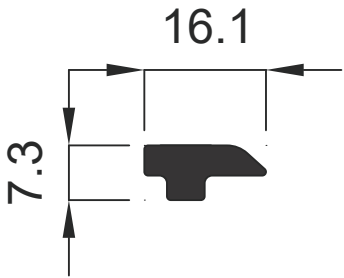

Muhtelif Profiller

Custom Profiles

GENSA ALÜMİNYUM

**2175** 0.111 Kg / m

**2124** 0.068 Kg / m

**1907** 0.144 Kg / m

**2549** 0.203 Kg / m

**1584** 0.081 Kg / m