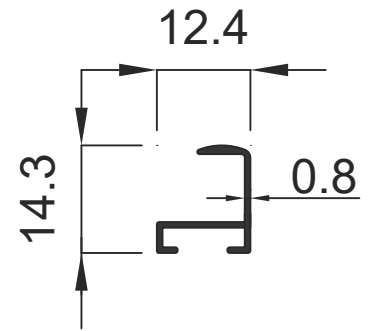

## GENSA ALÜMİNYUM

**1931** 0.079 Kg / m

**1923** 0.062 Kg / m

**1922** 0.057 Kg / m

**2044** 0.173 Kg / m

**2111** 0.217 Kg / m

**1210** 0.081 Kg / m

Muhtelif Profiller