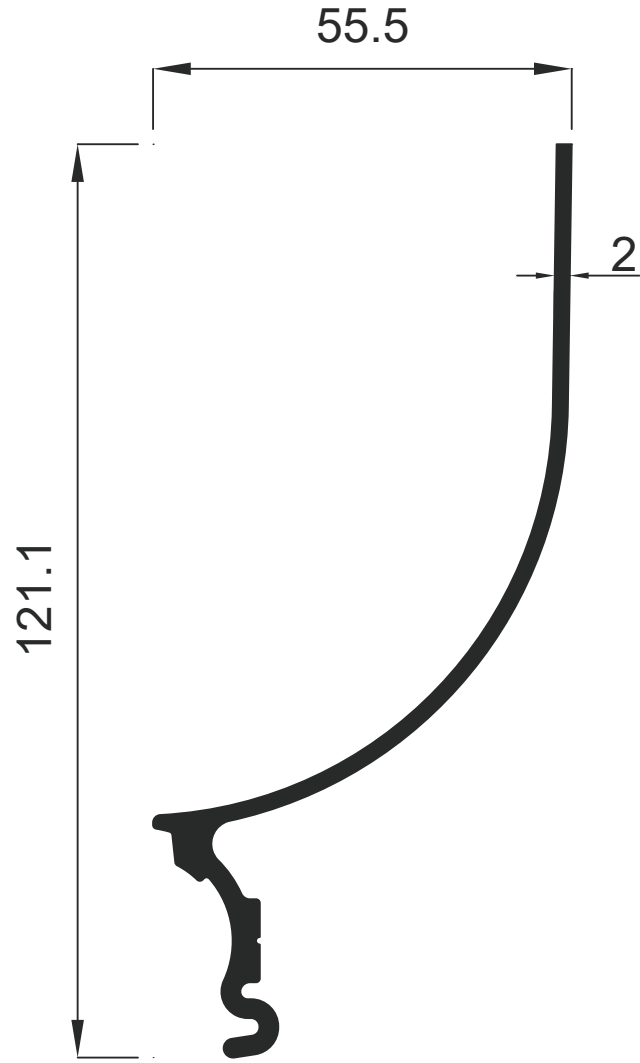

GENSA ALÜMİNYUM

Muhtelif Profiller  
Custom Profiles

Muhtelif Profiller  
Custom Profiles

GENSA ALÜMİNYUM

**1693** 1.003 Kg / m

Muhtelif Profiller  
Custom Profiles

GENSA ALÜMİNYUM

**1557** 2.078 Kg / m