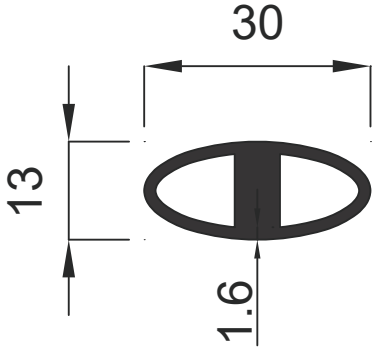

**2552** 0.535 Kg / m

**1556** 0.556 Kg / m

**1617** 0.273 Kg / m

Muhtelif Profiller

Custom Profiles

GENSA ALÜMİNYUM

**2598** 0.427 Kg / m

**1657** 0.266 Kg / m