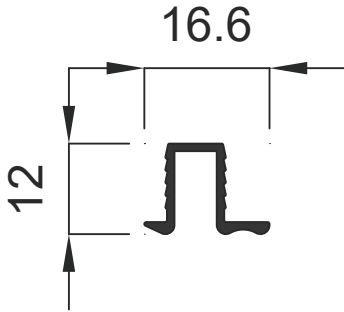

Muhtelif Profiller

Custom Profiles

GENSA ALÜMİNYUM

2175 0.111 Kg / m