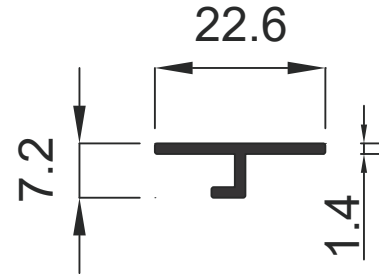

2040 0.092 Kg / m