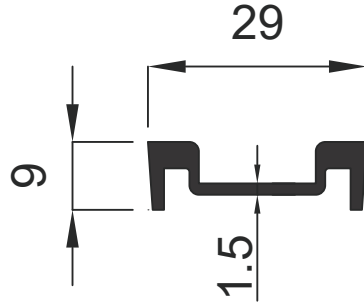

1353 0.260 Kg / m