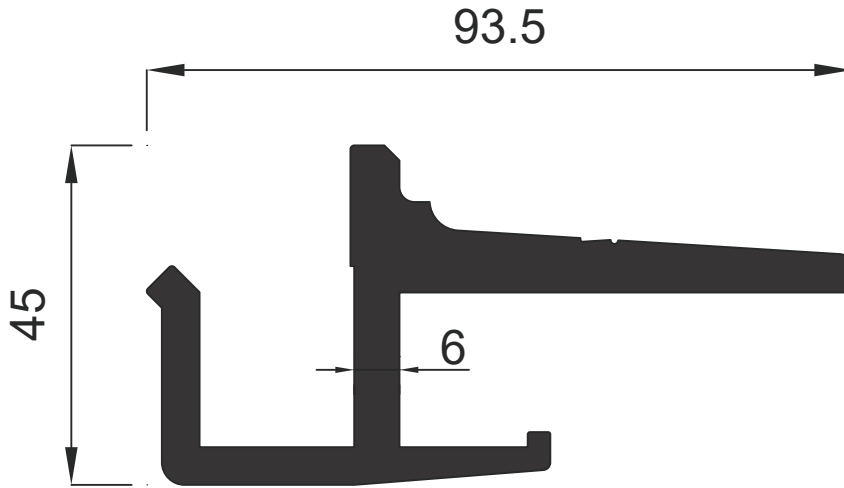

**1309** 0.690 Kg / m

Muhtelif Profiller

Custom Profiles

GENSA ALÜMİNYUM

**1980** 0.599 Kg / m

**1503** 2.780 Kg / m

Muhtelif Profiller

Custom Profiles