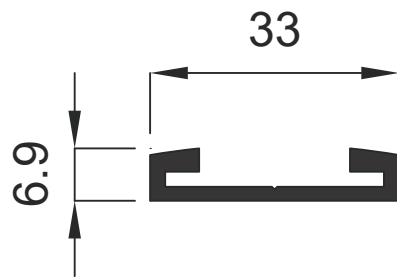

## GENSA ALÜMİNYUM

**1791** 0.350 Kg / m

**1621** 0.046 Kg / m

**1790** 0.260 Kg / m

**2075** 0.198 Kg / m

**1891** 0.282 Kg / m

**233** 0.155 Kg / m

Muhtelif Profiller