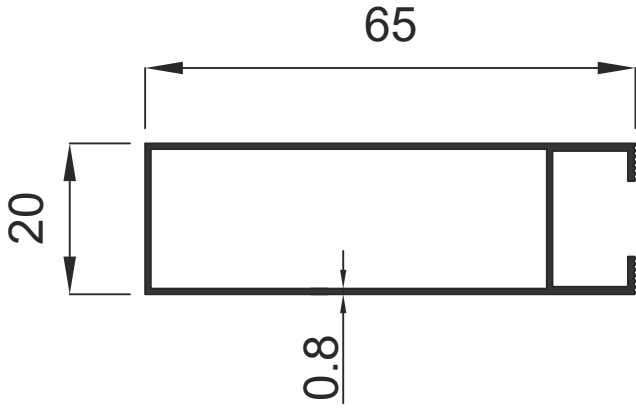

2060 0.374 Kg / m