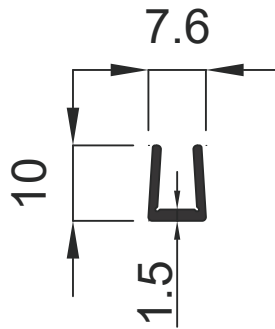

Muhtelif Profiller

Custom Profiles

GENSA ALÜMİNYUM

**2175** 0.111 Kg / m

**2124** 0.068 Kg / m

**1907** 0.144 Kg / m

**2549** 0.203 Kg / m

**1584** 0.081 Kg / m