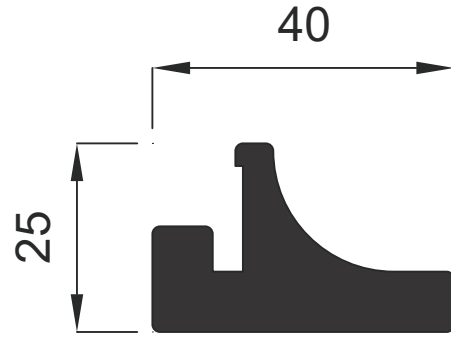

1504 1.336 Kg / m