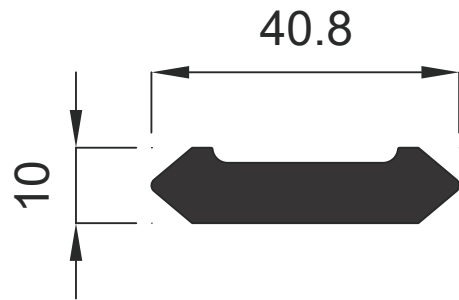

Custom Profiles

GENSA ALÜMİNYUM

**2051** 0.428 Kg / m

**2185** 0.843 Kg / m

**2188** 0.922 Kg / m

Muhtelif Profiller

Custom Profiles

GENSA ALÜMİNYUM