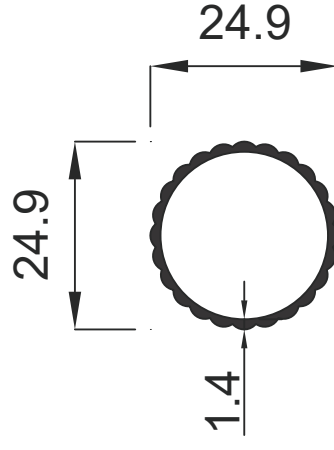

**2253** 0.150 Kg / m

**2582** 0.085 Kg / m

Muhtelif Profiller

Custom Profiles

GENSA ALÜMİNYUM

**1082** 1.497 Kg / m

**223** 0.229 Kg / m

**2095** 0.160 Kg / m