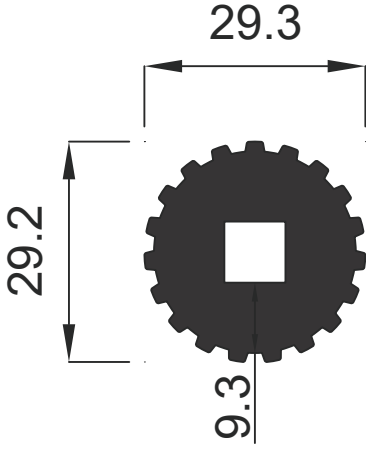

**2253** 0.150 Kg / m

**2582** 0.085 Kg / m

Muhtelif Profiller

Custom Profiles

GENSA ALÜMİNYUM

**1082** 1.497 Kg / m

**223** 0.229 Kg / m

**2095** 0.160 Kg / m