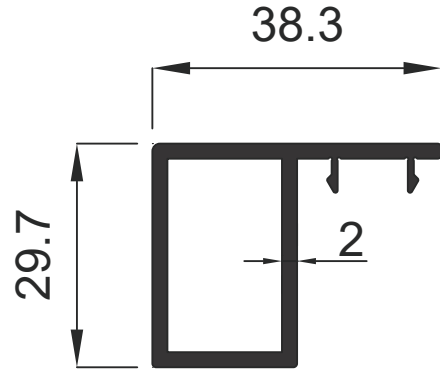

1677 0.610 Kg / m