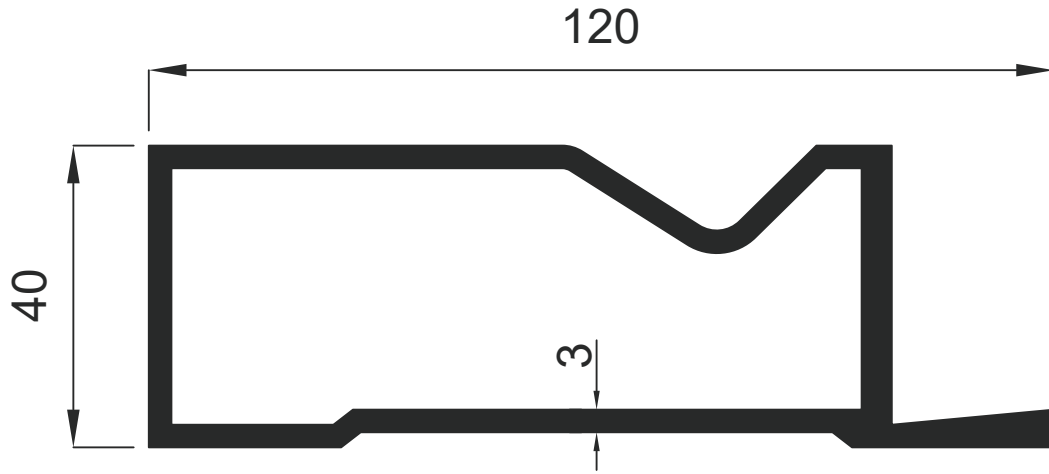

GENSA ALÜMİNYUM

**1508** 1.309 Kg / m

**565** 0.510 Kg / m

Muhtelif Profiller

Custom Profiles

GENSA ALÜMİNYUM

**1110** 2.560 Kg / m

**1505** 0.832 Kg / m