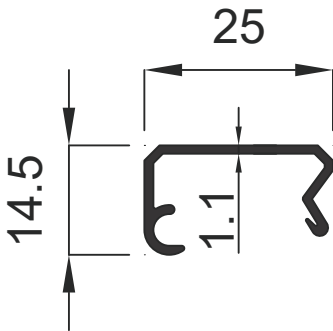

## GENSA ALÜMİNYUM

**1931** 0.079 Kg / m

**1923** 0.062 Kg / m

**1922** 0.057 Kg / m

**2044** 0.173 Kg / m

**2111** 0.217 Kg / m

**1210** 0.081 Kg / m

Muhtelif Profiller