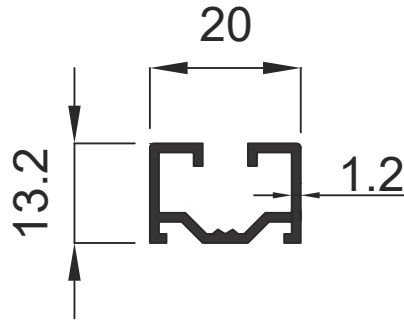

1917 0.217 Kg / m