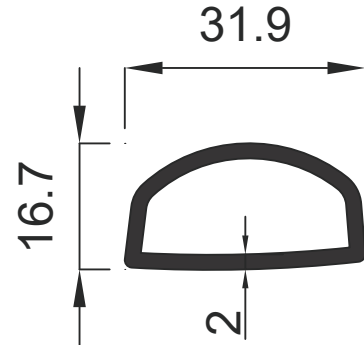

2042 0.210 Kg / m