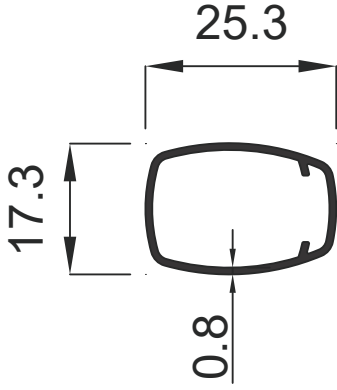

**1185** 0.515 Kg / m

**1917** 0.217 Kg / m

**2042** 0.210 Kg / m

**2599** 0.419 Kg / m

Muhtelif Profiller

Custom Profiles

GENSA ALÜMİNYUM

**2547** 0.181 Kg / m