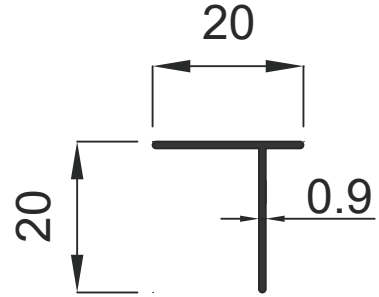

**1928** 0.062 Kg / m

Muhtelif Profiller

Custom Profiles

GENSA ALÜMİNYUM

**2252** 0.071 Kg / m

**1482** 0.165 Kg / m

**1477** 0.095 Kg / m

**1929** 0.089 Kg / m