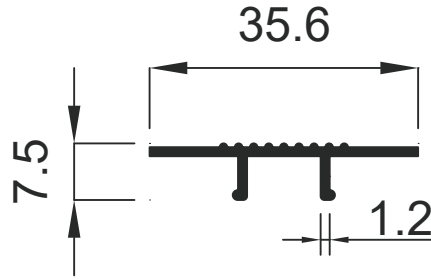

Muhtelif Profiller
Custom Profiles

GENSA ALÜMİNYUM

1510 0.895 Kg / m

1539 0.217 Kg / m