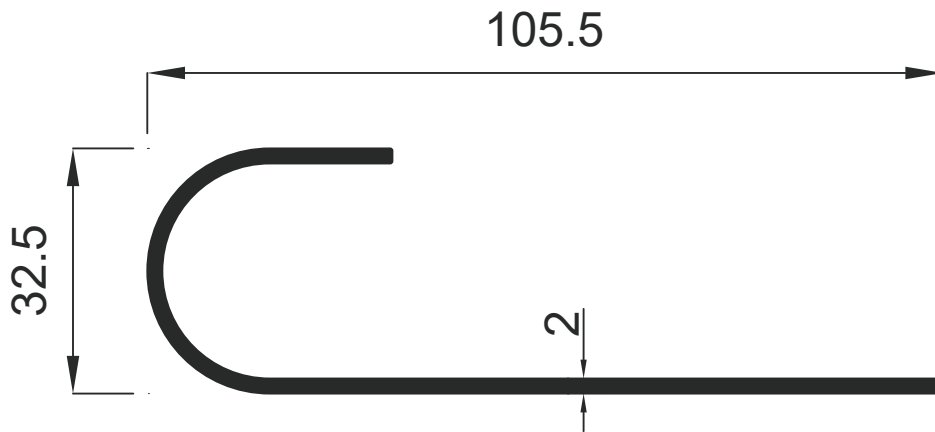

GENSA ALÜMİNYUM

**1508** 1.309 Kg / m

**565** 0.510 Kg / m

Muhtelif Profiller

Custom Profiles

GENSA ALÜMİNYUM

**1110** 2.560 Kg / m

**1505** 0.832 Kg / m