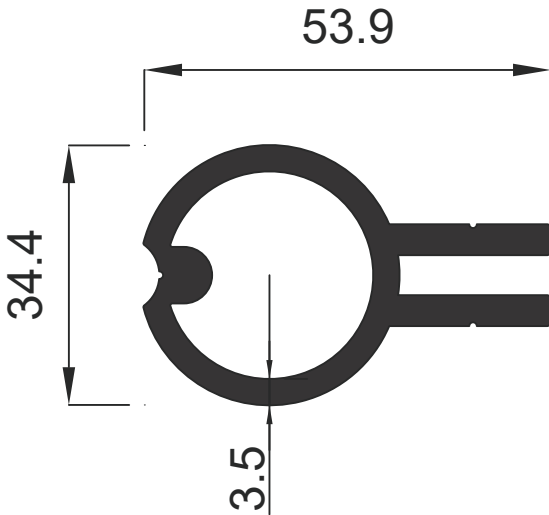

1512 1.445 Kg / m