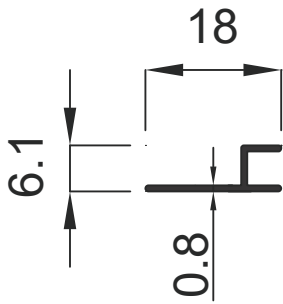

Muhtelif Profiller

Custom Profiles

GENSA ALÜMİNYUM

**1927** 0.198 Kg / m

**1727** 0.095Kg / m

**1926** 0.076 Kg / m

**1924** 0.060 Kg / m

**1925** 0.062 Kg / m