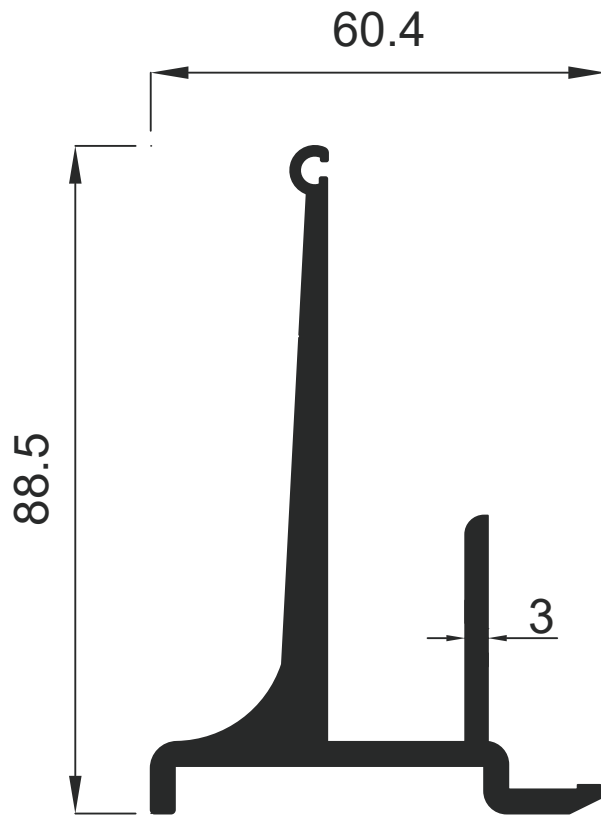

Muhtelif Profiller

Custom Profiles

GENSA ALÜMİNYUM

2524 1.897 Kg / m