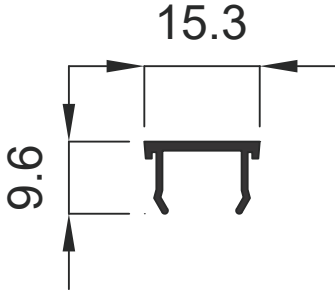

Muhtelif Profiller

Custom Profiles

GENSA ALÜMİNYUM

557 0.095 Kg / m