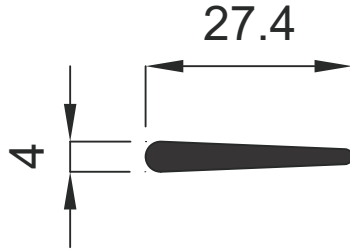

**1193** 0.201 Kg / m

**2040** 0.092 Kg / m

Muhtelif Profiller

Custom Profiles

GENSA ALÜMİNYUM

**1209** 0.088 Kg / m

**1842** 0.220 Kg / m

**2597** 0.060 Kg / m