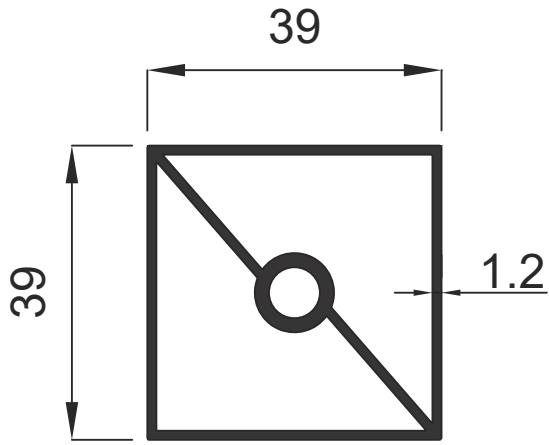

GENSA ALÜMİNYUM

Muhtelif Profiller

Custom Profiles

GENSA ALÜMİNYUM

**1613** 0.762 Kg / m

**1231** 1.360 Kg / m

**2502** 0.992 Kg / m

**1405** 0.255 Kg / m