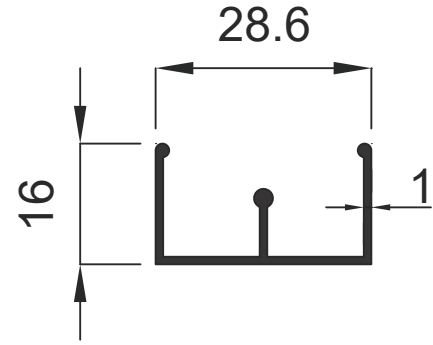

**1552** 2.130 Kg / m

**2509** 0.658 Kg / m

**2060** 0.374 Kg / m

**1875** 0.700 Kg / m

Muhtelif Profiller

Custom Profiles

GENSA ALÜMİNYUM

**1567** 0.232 Kg / m