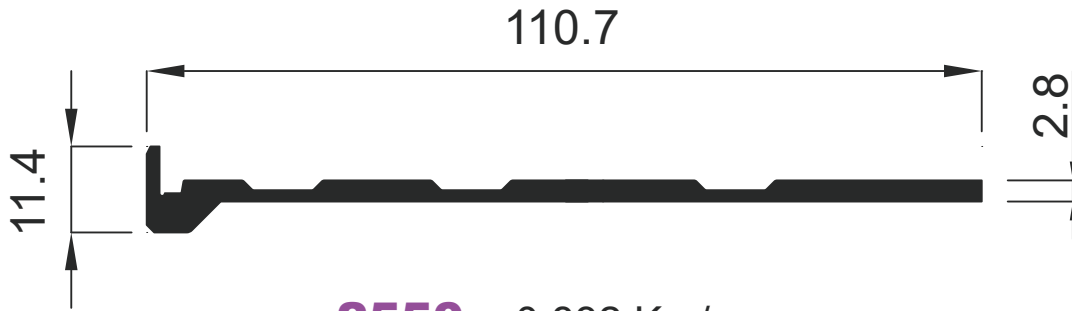

2550 0.832 Kg / m