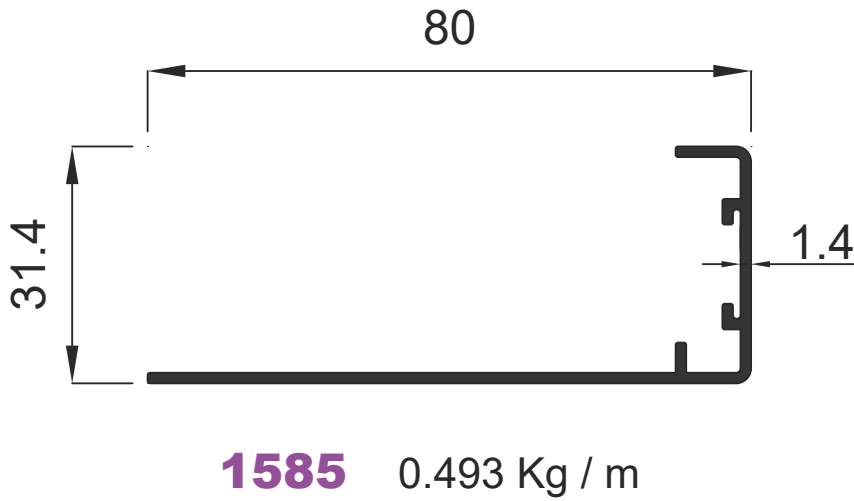

Muhtelif Profiller

Custom Profiles

GENSA ALÜMİNYUM