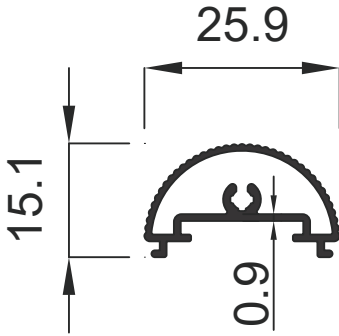

**2253** 0.150 Kg / m

**2582** 0.085 Kg / m

Muhtelif Profiller

Custom Profiles

GENSA ALÜMİNYUM

**1082** 1.497 Kg / m

**223** 0.229 Kg / m

**2095** 0.160 Kg / m