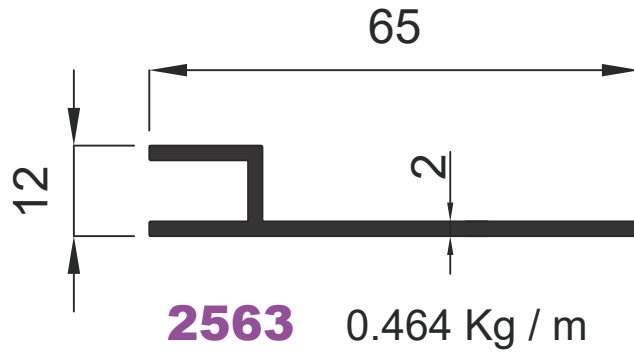

**1602** 0.217 Kg / m

**2560** 0.776 Kg / m

Muhtelif Profiller

Custom Profiles

GENSA ALÜMİNYUM

Muhtelif Profiller

Custom Profiles

GENSA ALÜMİNYUM