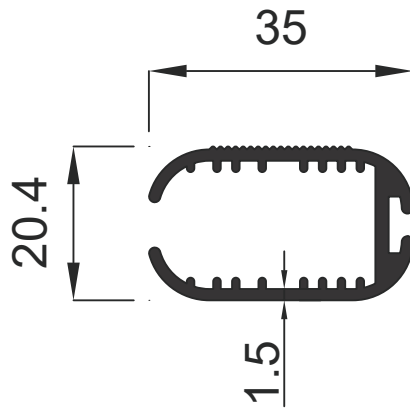

**1458** 0.695 Kg / m

**556** 0.580 Kg / m

**2215** 0.260 Kg / m

Muhtelif Profiller  
Custom Profiles

GENSA ALÜMİNYUM

**1663** 0.510 Kg / m

**1528** 0.485 Kg / m

**2257** 0.507 Kg / m