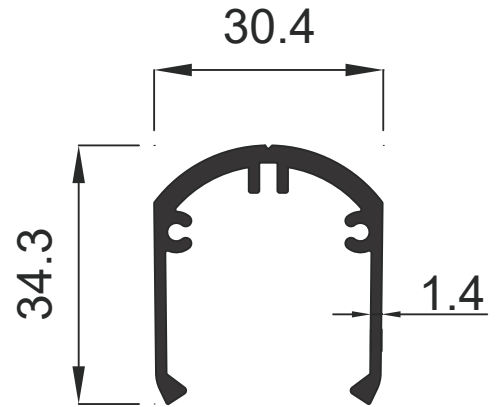

Muhtelif Profiller

Custom Profiles

GENSA ALÜMİNYUM