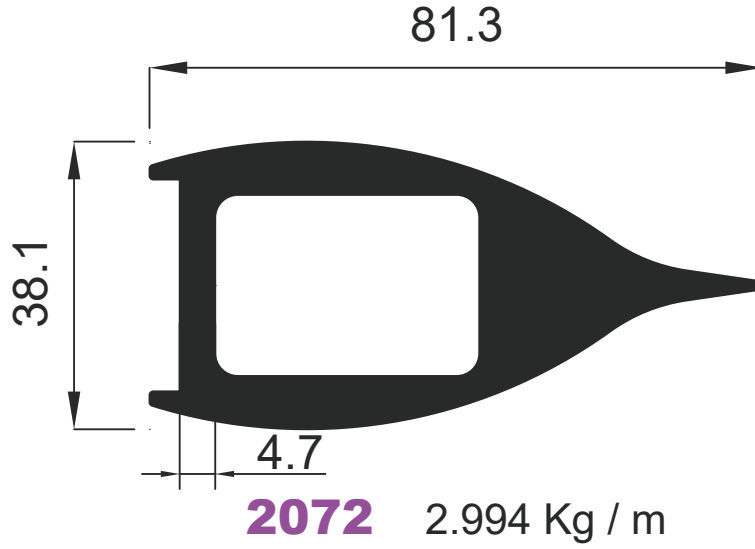

GENSA ALÜMİNYUM

**2596** 0.625 Kg / m

**1956** 0.880 Kg / m

Muhtelif Profiller

Custom Profiles

GENSA ALÜMİNYUM

**2594** 1.379 Kg / m

**1752** 0.854 Kg / m