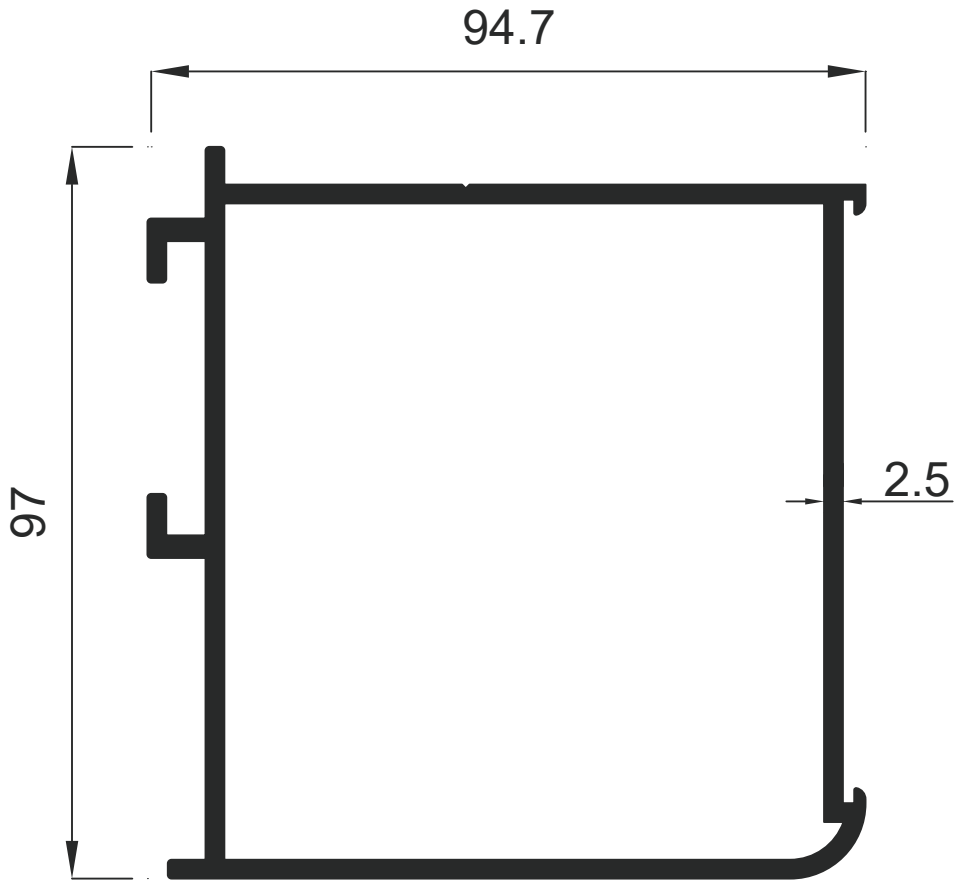

Muhtelif Profiller

Custom Profiles

GENSA ALÜMİNYUM

1547 2.634 Kg / m