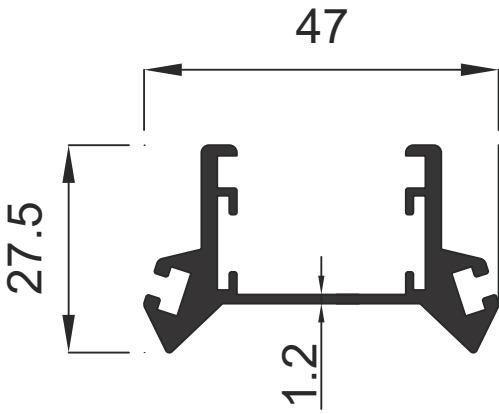

Muhtelif Profiller

Custom Profiles

GENSA ALÜMİNYUM

1437 0.610 Kg / m