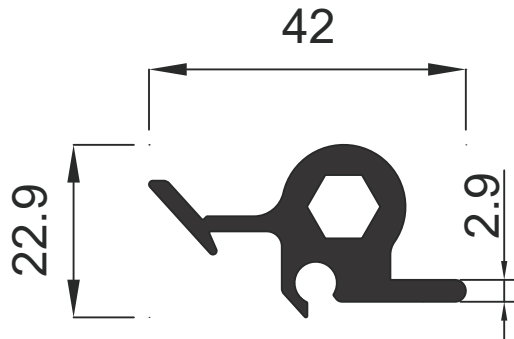

2560 0.776 Kg / m