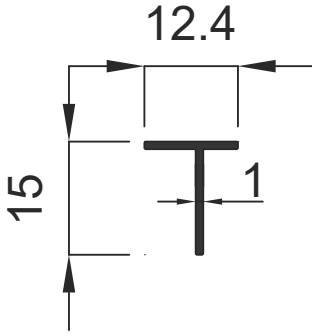

Muhtelif Profiller

Custom Profiles

GENSA ALÜMİNYUM