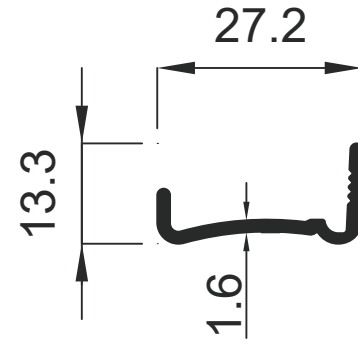

1310 0.167 Kg / m

1758 0.192 Kg / m