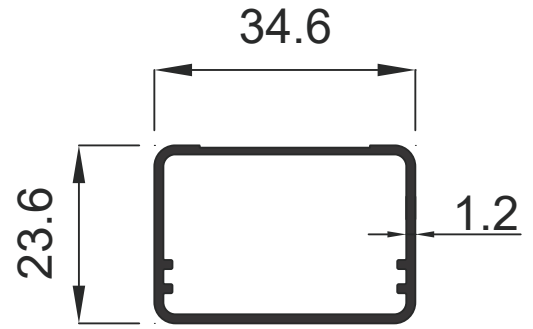

2073 0.353 Kg / m