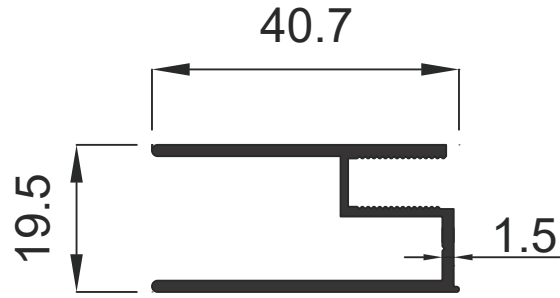

Custom Profiles

GENSA ALÜMİNYUM

**2051** 0.428 Kg / m

**2185** 0.843 Kg / m

**2188** 0.922 Kg / m

Muhtelif Profiller

Custom Profiles

GENSA ALÜMİNYUM