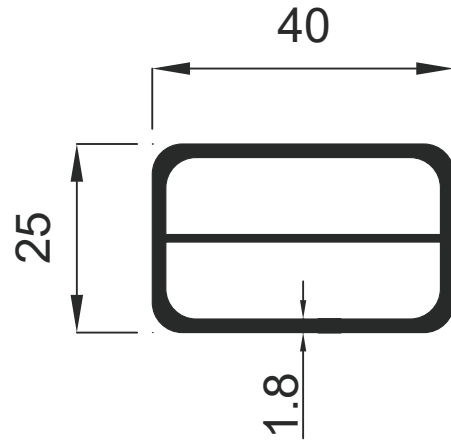

1875 0.700 Kg / m