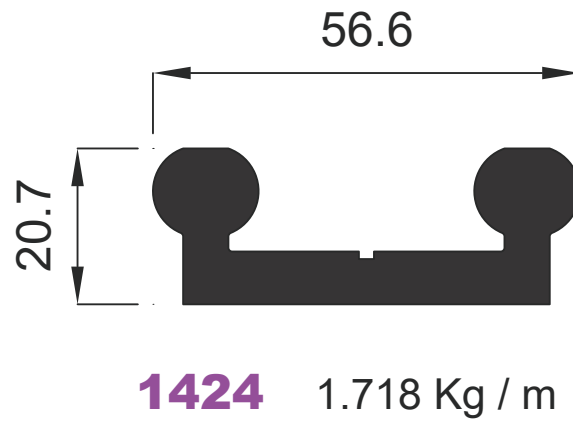

**1602** 0.217 Kg / m

**2560** 0.776 Kg / m

Muhtelif Profiller

Custom Profiles

GENSA ALÜMİNYUM

Muhtelif Profiller

Custom Profiles

GENSA ALÜMİNYUM