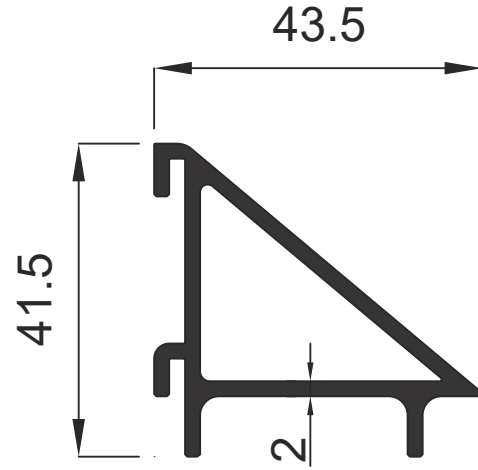

**1908** 0.195 Kg / m

**1512** 1.445 Kg / m

**2036** 0.255 Kg / m

Muhtelif Profiller

Custom Profiles

GENSA ALÜMİNYUM

**1896** 1.466 Kg / m

**2551** 0.813 Kg / m