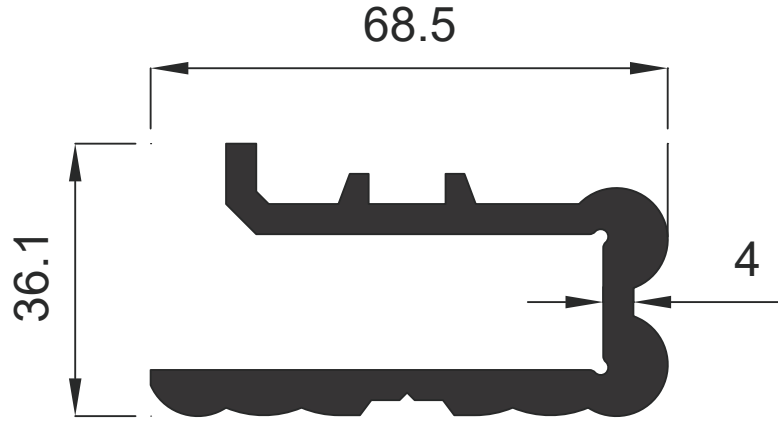

Muhtelif Profiller

Custom Profiles

GENSA ALÜMİNYUM

1093 2.103 Kg / m