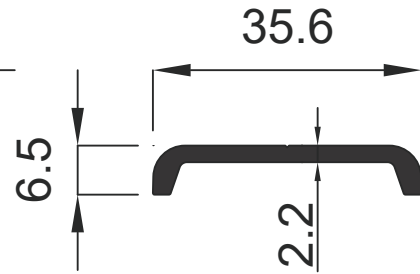

## GENSA ALÜMİNYUM

**1791** 0.350 Kg / m

**1621** 0.046 Kg / m

**1790** 0.260 Kg / m

**2075** 0.198 Kg / m

**1891** 0.282 Kg / m

**233** 0.155 Kg / m

Muhtelif Profiller