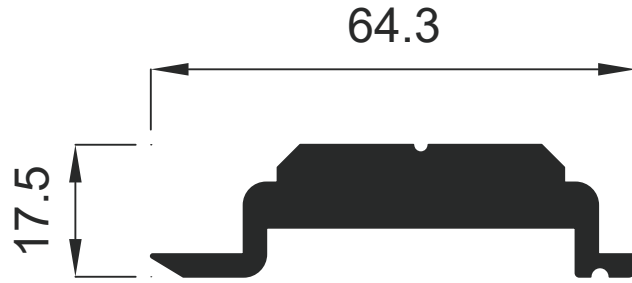

Muhtelif Profiller

Custom Profiles

GENSA ALÜMİNYUM

1889 1.458 Kg / m