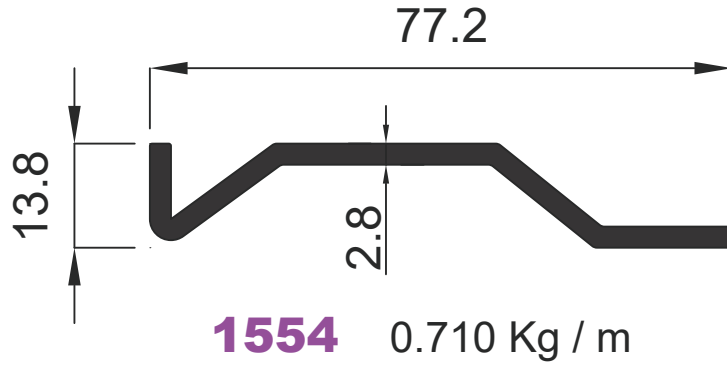

Muhtelif Profiller

Custom Profiles

GENSA ALÜMİNYUM