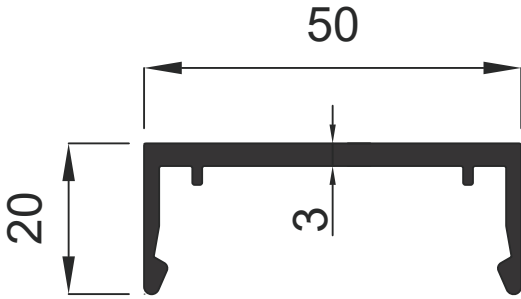

Muhtelif Profiller

Custom Profiles

GENSA ALÜMİNYUM

1437 0.610 Kg / m