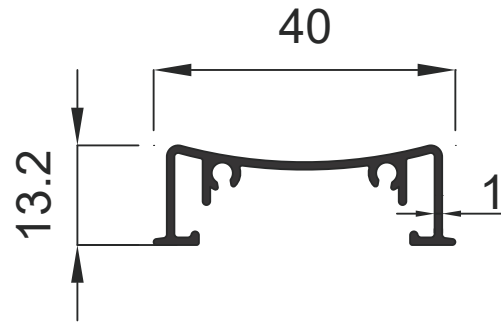

2036 0.255 Kg / m