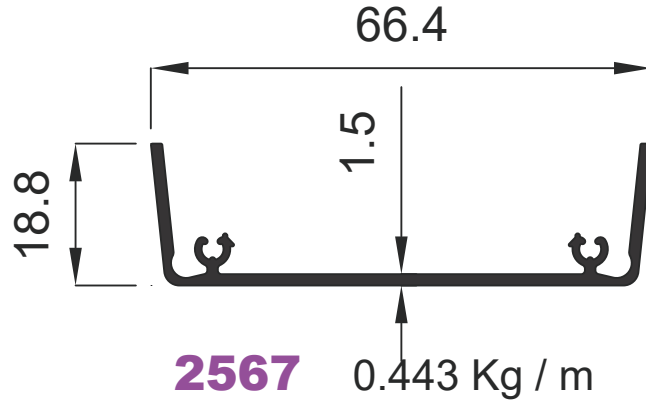

Muhtelif Profiller

Custom Profiles

GENSA ALÜMİNYUM