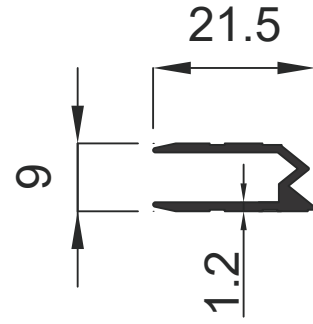

Custom Profiles

GENSA ALÜMİNYUM

**2546** 0.182 Kg / m

**1783** 0.084 Kg / m

**2125** 0.097 Kg / m

**2055** 0.136 Kg / m

**2017** 0.217 Kg / m

**1704** 0.149 Kg / m