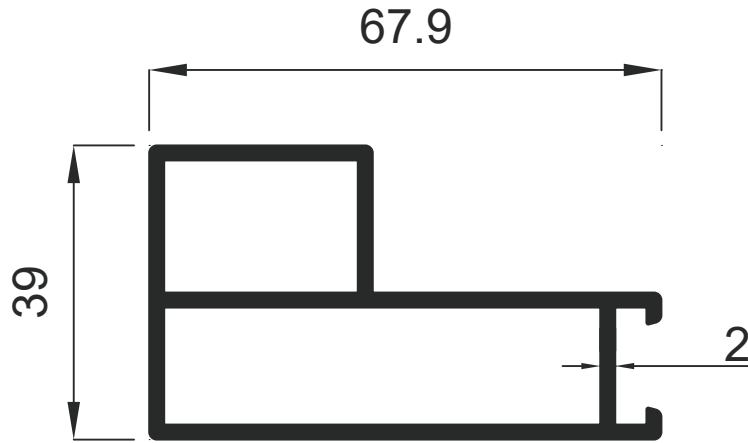

GENSA ALÜMİNYUM

**376** 0.195 Kg / m

**1685** 1.092 Kg / m

**1675** 1.925 Kg / m

**1676** 1.271 Kg / m

Muhtelif Profiller

Custom Profiles

GENSA ALÜMİNYUM