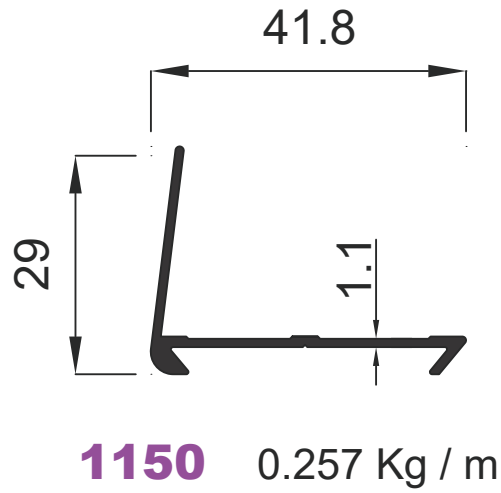

Muhtelif Profiller  
Custom Profiles

GENSA ALÜMİNYUM

**1410** 0.404 Kg / m

**1703** 0.124 Kg / m

**555** 0.170 Kg / m

Muhtelif Profiller

Custom Profiles

GENSA ALÜMİNYUM