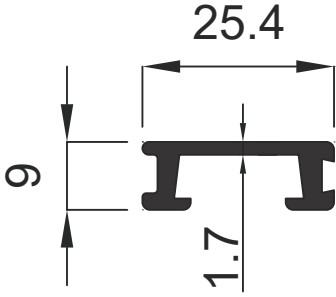

Muhtelif Profiller

Custom Profiles

GENSA ALÜMİNYUM