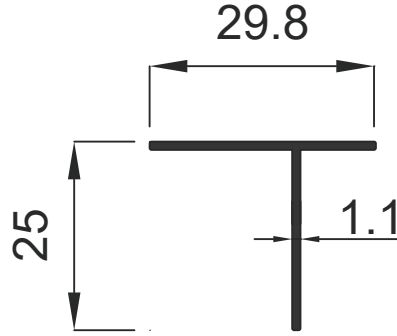

**1928** 0.062 Kg / m

Muhtelif Profiller

Custom Profiles

GENSA ALÜMİNYUM

**2252** 0.071 Kg / m

**1482** 0.165 Kg / m

**1477** 0.095 Kg / m

**1929** 0.089 Kg / m