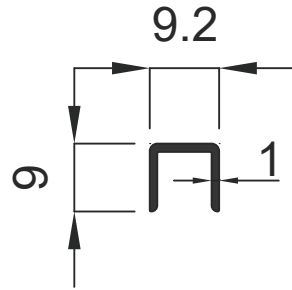

Muhtelif Profiller

Custom Profiles

GENSA ALÜMİNYUM

2175 0.111 Kg / m

2124 0.068 Kg / m

1907 0.144 Kg / m

2549 0.203 Kg / m

1584 0.081 Kg / m

1194 0.095 Kg / m