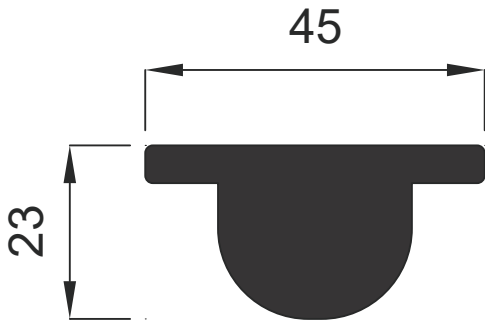

Custom Profiles

GENSA ALÜMİNYUM

**1242** 0.437 Kg / m

**1677** 0.610 Kg / m

**1930** 1.694 Kg / m

**1589** 0.243 Kg / m

Muhtelif Profiller

Custom Profiles