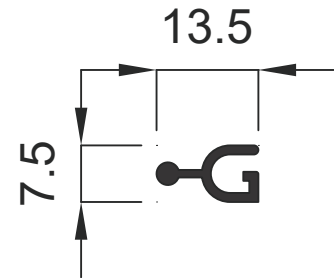

Muhtelif Profiller

Custom Profiles

GENSA ALÜMİNYUM

**2175** 0.111 Kg / m

**2124** 0.068 Kg / m

**1907** 0.144 Kg / m

**2549** 0.203 Kg / m

**1584** 0.081 Kg / m