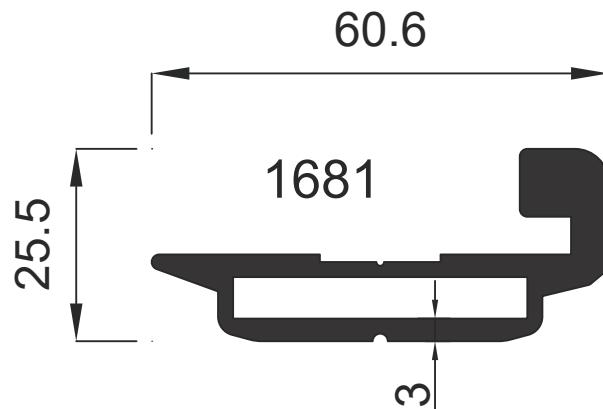

1681 1.208 Kg / m