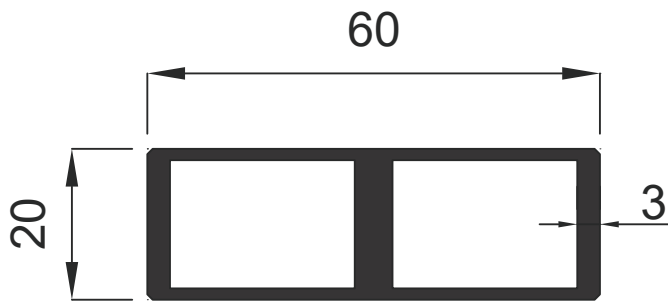

GENSA ALÜMİNYUM

Muhtelif Profiller

Custom Profiles

GENSA ALÜMİNYUM

**1613** 0.762 Kg / m

**1231** 1.360 Kg / m

**2502** 0.992 Kg / m

**1405** 0.255 Kg / m