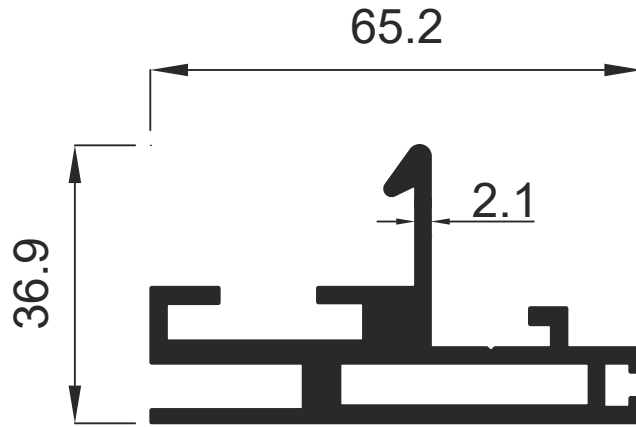

GENSA ALÜMİNYUM

**2045** 0.585 Kg / m

**2550** 0.832 Kg / m

**1399** 0.580 Kg / m

Muhtelif Profiller  
Custom Profiles

GENSA ALÜMİNYUM

**1498** 0.875 Kg / m

**2564** 1.482 Kg / m