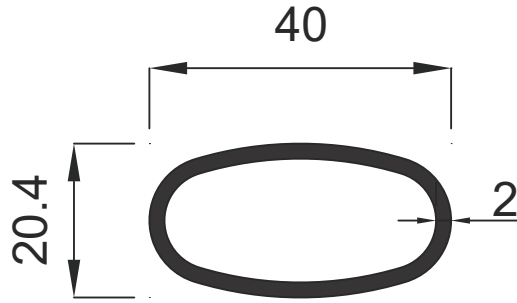

**1458** 0.695 Kg / m

**556** 0.580 Kg / m

**2215** 0.260 Kg / m

Muhtelif Profiller  
Custom Profiles

GENSA ALÜMİNYUM

**1663** 0.510 Kg / m

**1528** 0.485 Kg / m

**2257** 0.507 Kg / m