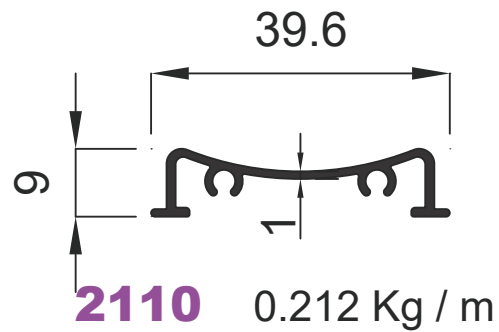

**1602** 0.217 Kg / m

**2560** 0.776 Kg / m

Muhtelif Profiller

Custom Profiles

GENSA ALÜMİNYUM

Muhtelif Profiller

Custom Profiles

GENSA ALÜMİNYUM