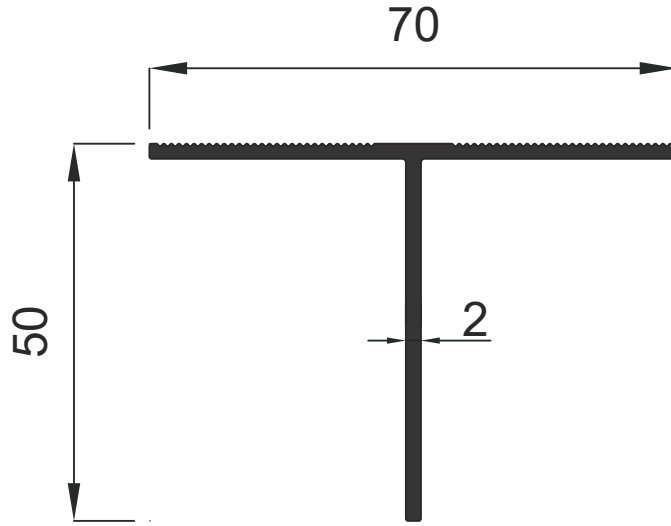

Muhtelif Profiller

Custom Profiles

GENSA ALÜMİNYUM

1980 0.599 Kg / m