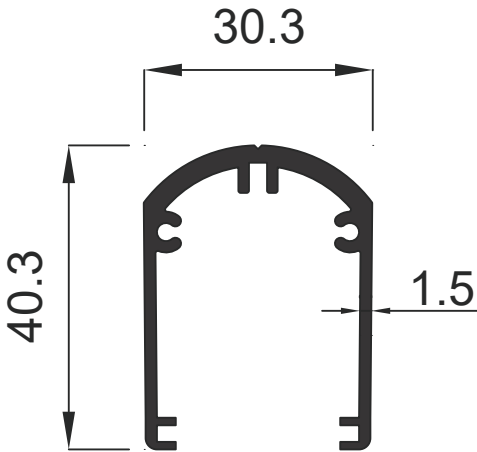

1577 0.607 Kg / m