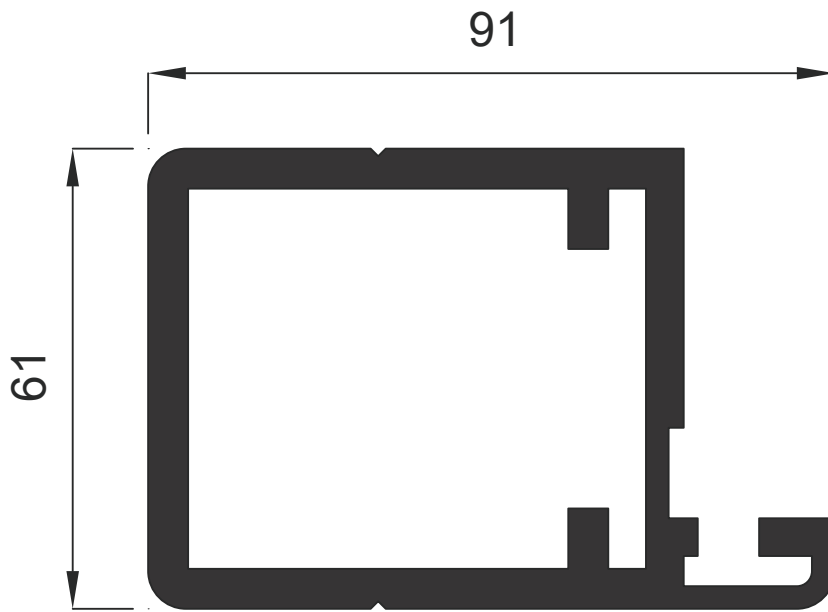

GENSA ALÜMİNYUM

**1886** 1.388 Kg / m

Muhtelif Profiller  
Custom Profiles

GENSA ALÜMİNYUM

**2184** 7.070 Kg / m

Muhtelif Profiller  
Custom Profiles

GENSA ALÜMİNYUM

**1678** 3.920 Kg / m