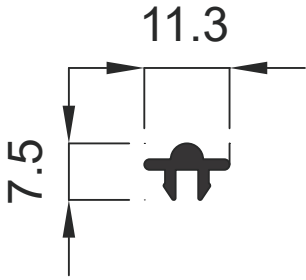

**1193** 0.201 Kg / m

**2040** 0.092 Kg / m

Muhtelif Profiller

Custom Profiles

GENSA ALÜMİNYUM

**1209** 0.088 Kg / m

**1842** 0.220 Kg / m

**2597** 0.060 Kg / m