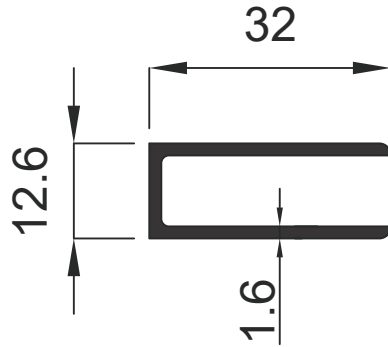

Custom Profiles

GENSA ALÜMİNYUM

**2546** 0.182 Kg / m

**1783** 0.084 Kg / m

**2125** 0.097 Kg / m

**2055** 0.136 Kg / m

**2017** 0.217 Kg / m

**1704** 0.149 Kg / m