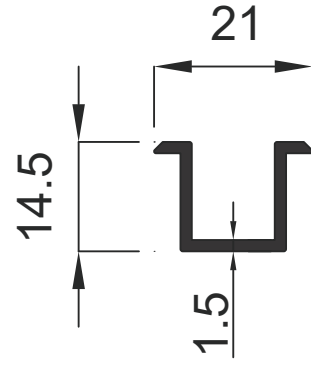

Custom Profiles

GENSA ALÜMİNYUM

**1353** 0.260 Kg / m

**1425** 0.260 Kg / m

**2074** 0.187 Kg / m

**1627** 0.180 Kg / m

**2279** 0.125 Kg / m

**1984** 0.220 Kg / m