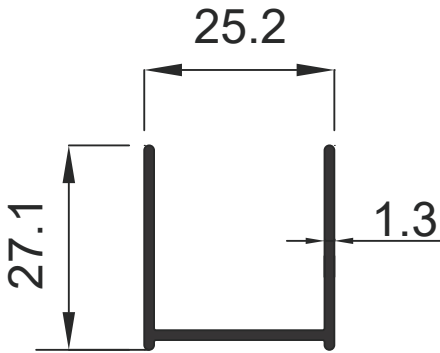

Muhtelif Profiller

Custom Profiles

GENSA ALÜMİNYUM

**1976** 0.409 Kg / m

**1906** 0.214 Kg / m

**1760** 0.268 Kg / m

**1435** 0.484 Kg / m

Muhtelif Profiller