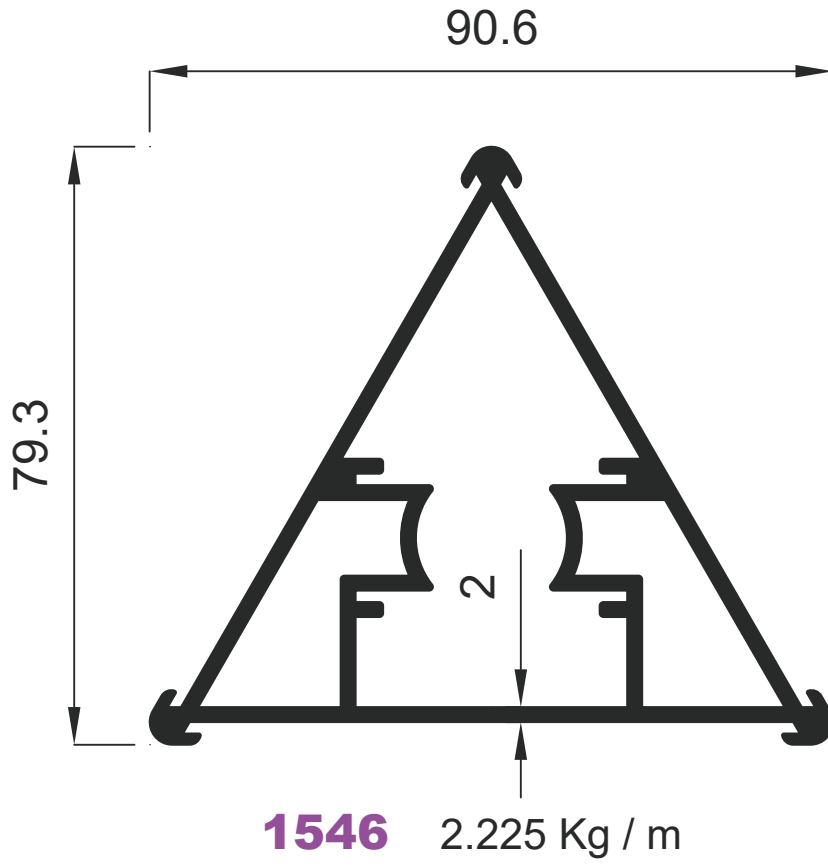

Muhtelif Profiller
Custom Profiles

GENSA ALÜMİNYUM