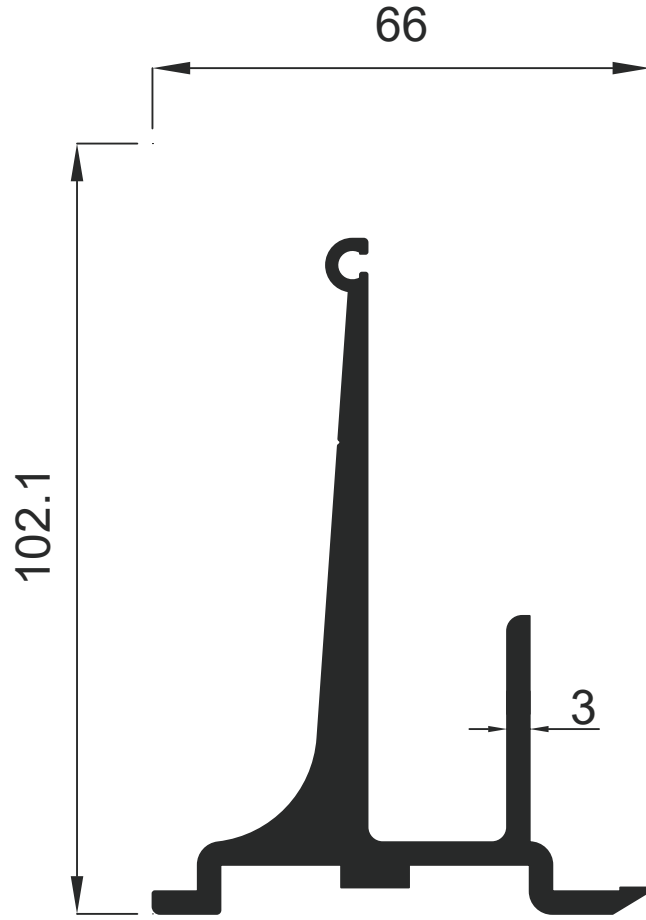

Muhtelif Profiller

Custom Profiles

GENSA ALÜMİNYUM

**2524** 1.897 Kg / m

Muhtelif Profiller  
Custom Profiles

GENSA ALÜMİNYUM

**1506** 2.092 Kg / m

Muhtelif Profiller