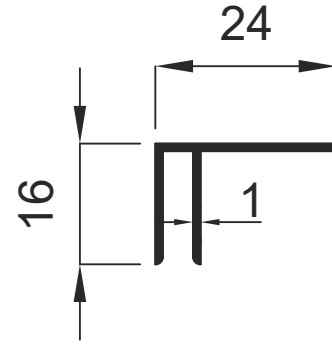

Muhtelif Profiller

Custom Profiles

GENSA ALÜMİNYUM

**2175** 0.111 Kg / m

**2124** 0.068 Kg / m

**1907** 0.144 Kg / m

**2549** 0.203 Kg / m

**1584** 0.081 Kg / m