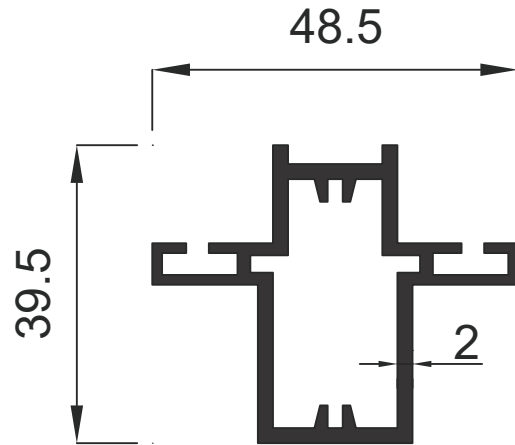

GENSA ALÜMİNYUM

**1437** 0.610 Kg / m

**1504** 1.336 Kg / m

**1551** 0.699 Kg / m

**991** 0.850 Kg / m

Muhtelif Profiller

Custom Profiles

GENSA ALÜMİNYUM