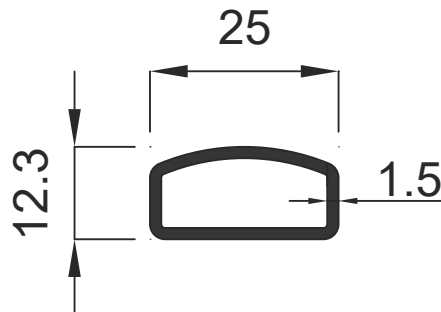

**1458** 0.695 Kg / m

**556** 0.580 Kg / m

**2215** 0.260 Kg / m

Muhtelif Profiller  
Custom Profiles

GENSA ALÜMİNYUM

**1663** 0.510 Kg / m

**1528** 0.485 Kg / m

**2257** 0.507 Kg / m