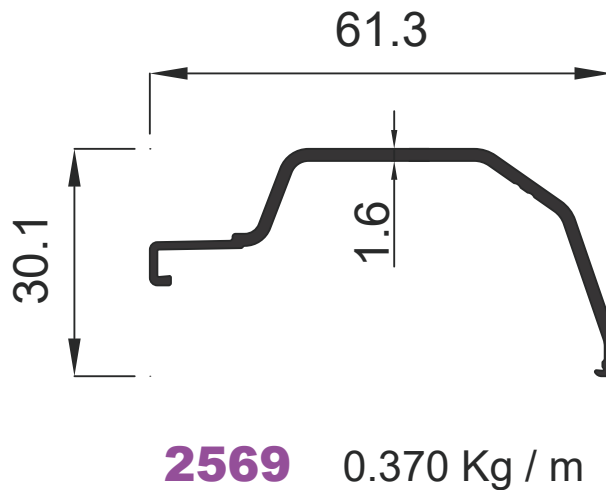

Muhtelif Profiller

Custom Profiles

GENSA ALÜMİNYUM