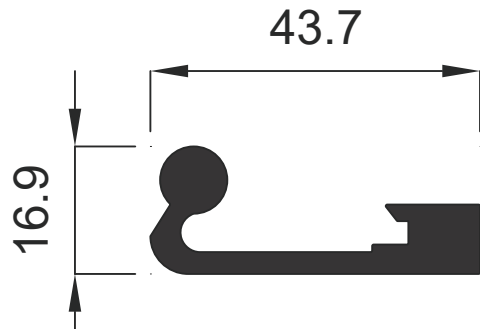

**1873** 0.873 Kg / m

**1681** 1.208 Kg / m

Muhtelif Profiller  
Custom Profiles

GENSA ALÜMİNYUM

**1094** 1.347 Kg / m

**2561** 0.746 Kg / m

**1961** 0.560 Kg / m

Muhtelif Profiller