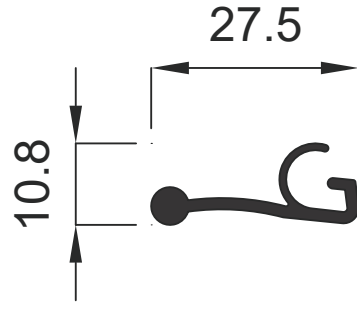

**1194** 0.095 Kg / m

Muhtelif Profiller

Custom Profiles

GENSA ALÜMİNYUM

**557** 0.095 Kg / m

**1144** 0.082 Kg / m

**1656** 0.114 Kg / m

**1583** 0.176 Kg / m