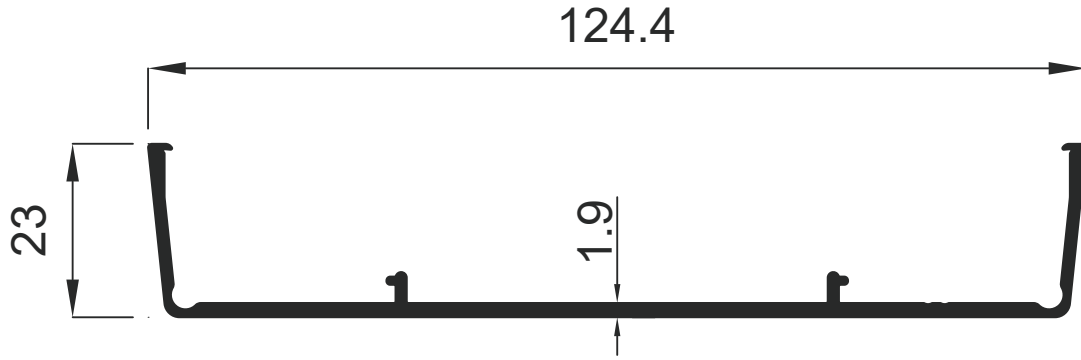

Muhtelif Profiller

Custom Profiles

GENSA ALÜMİNYUM

2570 0.826 Kg / m