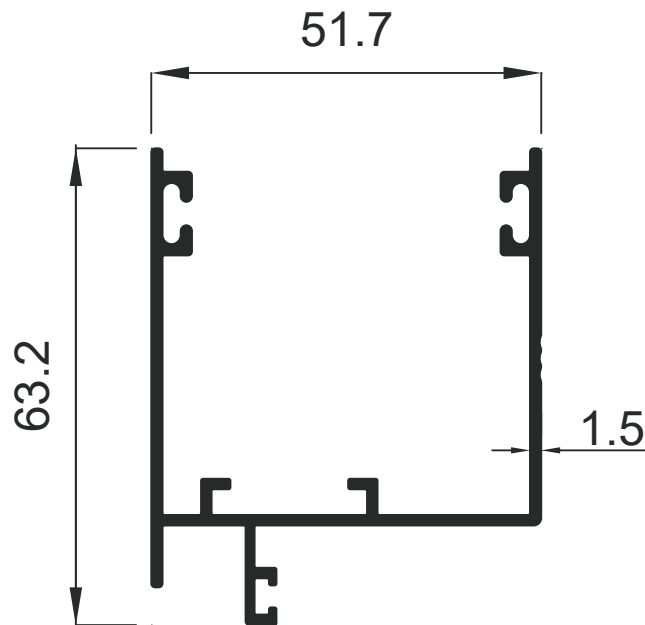

GENSA ALÜMİNYUM

**2596** 0.625 Kg / m

**1956** 0.880 Kg / m

Muhtelif Profiller

Custom Profiles

GENSA ALÜMİNYUM

**2594** 1.379 Kg / m

**1752** 0.854 Kg / m