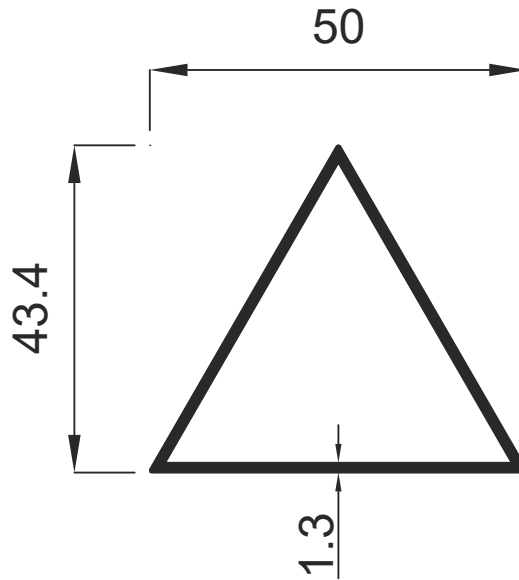

GENSA ALÜMİNYUM

**1508** 1.309 Kg / m

**565** 0.510 Kg / m

Muhtelif Profiller

Custom Profiles

GENSA ALÜMİNYUM

**1110** 2.560 Kg / m

**1505** 0.832 Kg / m