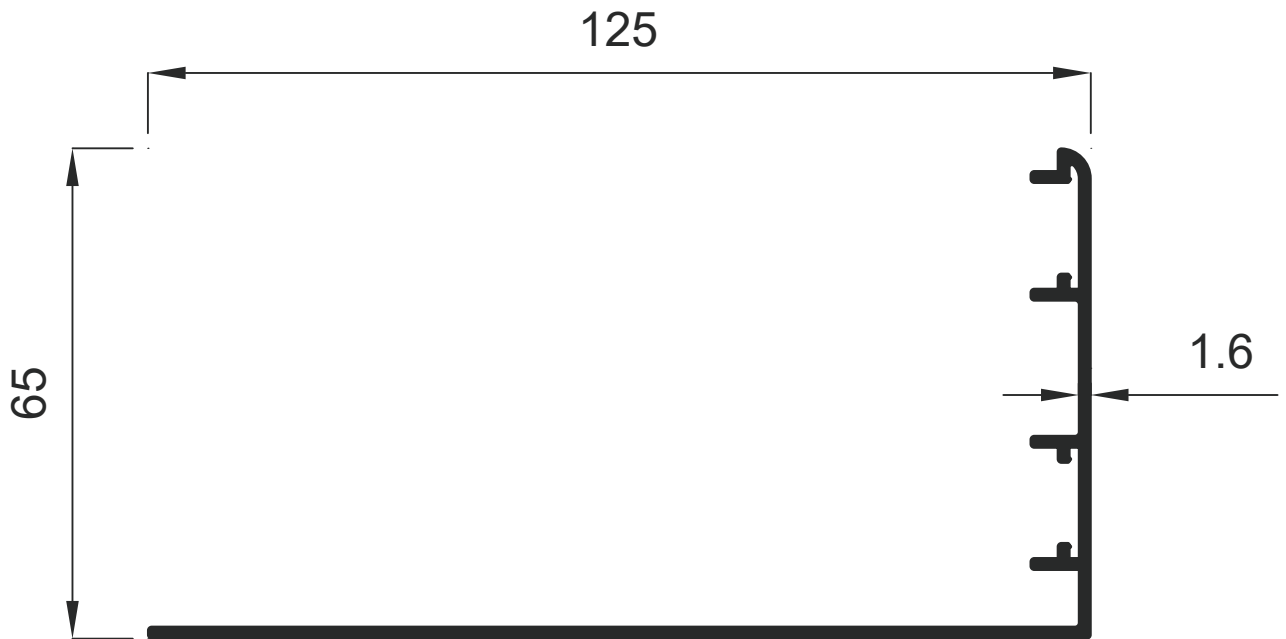

Muhtelif Profiller  
Custom Profiles

GENSA ALÜMİNYUM

**2043** 1.182 Kg / m

**1307** 0.836 Kg / m

Muhtelif Profiller

Custom Profiles

GENSA ALÜMİNYUM

**1548** 1.560 Kg / m