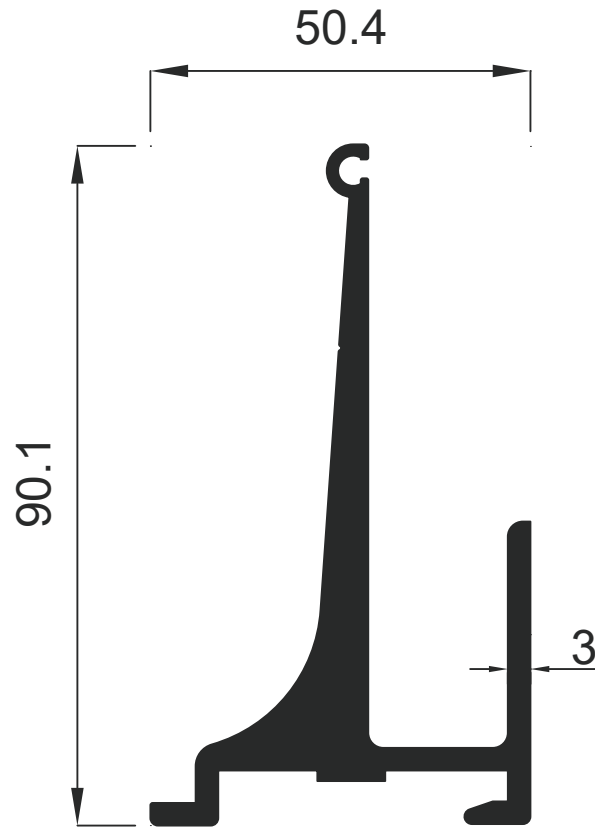

GENSA ALÜMİNYUM

Muhtelif Profiller  
Custom Profiles

Muhtelif Profiller  
Custom Profiles

GENSA ALÜMİNYUM

**1693** 1.003 Kg / m

Muhtelif Profiller  
Custom Profiles

GENSA ALÜMİNYUM

**1557** 2.078 Kg / m