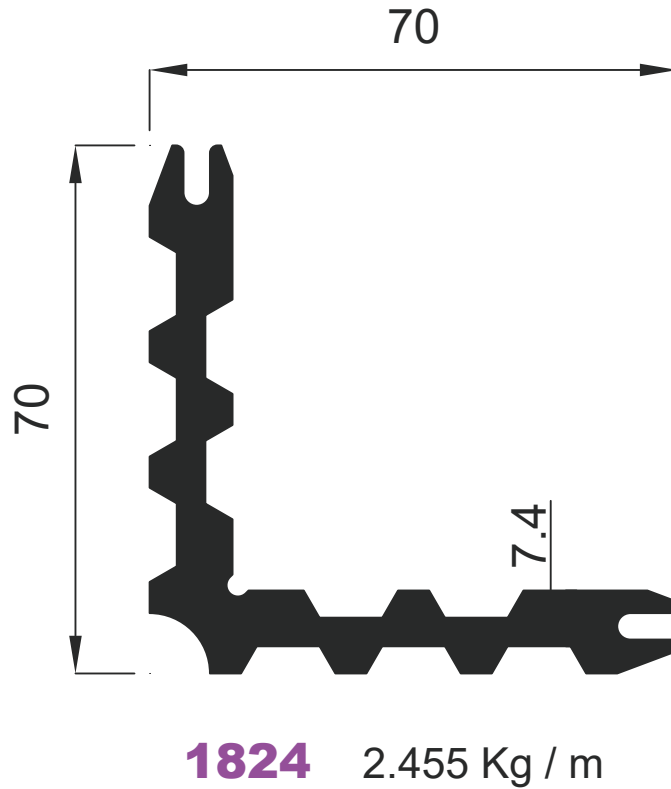

GENSA ALÜMİNYUM

**2596** 0.625 Kg / m

**1956** 0.880 Kg / m

Muhtelif Profiller

Custom Profiles

GENSA ALÜMİNYUM

**2594** 1.379 Kg / m

**1752** 0.854 Kg / m