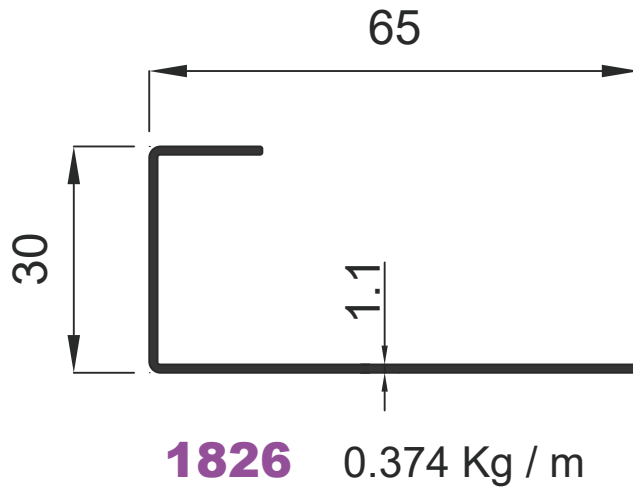

GENSA ALÜMİNYUM

**1667** 1.300 Kg / m

**1664** 3.453 Kg / m

Muhtelif Profiller

Custom Profiles

GENSA ALÜMİNYUM

Muhtelif Profiller

Custom Profiles