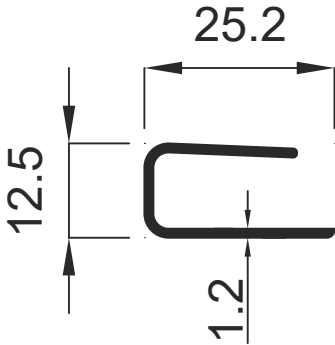

**1870** 0.206 Kg / m

**1620** 0.152 Kg / m

**2588** 0.085 Kg / m

Muhtelif Profiller  
Custom Profiles

GENSA ALÜMİNYUM

**1511** 1.276 Kg / m

**1510** 0.895 Kg / m

**1539** 0.217 Kg / m