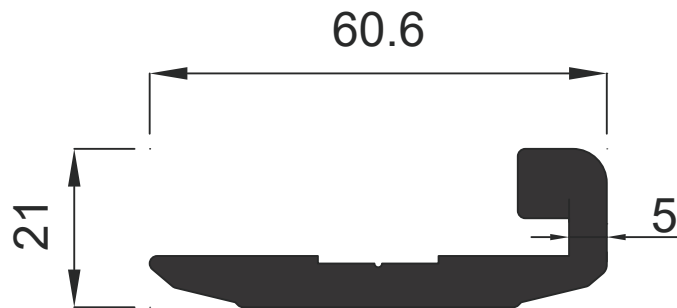

1501 1.282 Kg / m