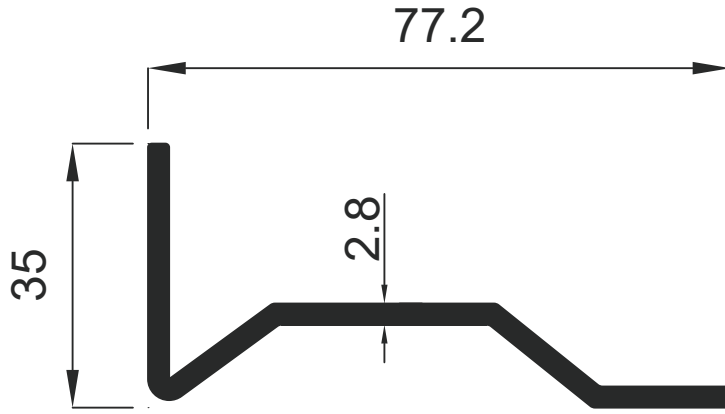

GENSA ALÜMİNYUM

**2045** 0.585 Kg / m

**2550** 0.832 Kg / m

**1399** 0.580 Kg / m

Muhtelif Profiller  
Custom Profiles

GENSA ALÜMİNYUM

**1498** 0.875 Kg / m

**2564** 1.482 Kg / m