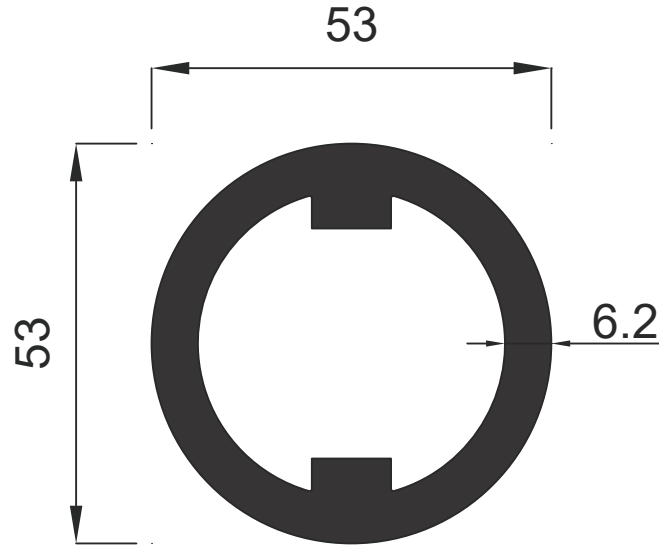

1646 2.730 Kg / m