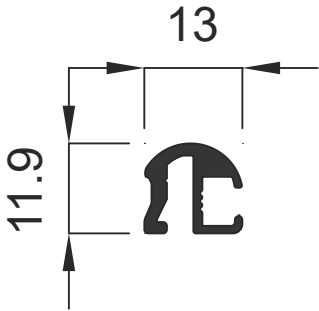

**1194** 0.095 Kg / m

Muhtelif Profiller

Custom Profiles

GENSA ALÜMİNYUM

**557** 0.095 Kg / m

**1144** 0.082 Kg / m

**1656** 0.114 Kg / m

**1583** 0.176 Kg / m