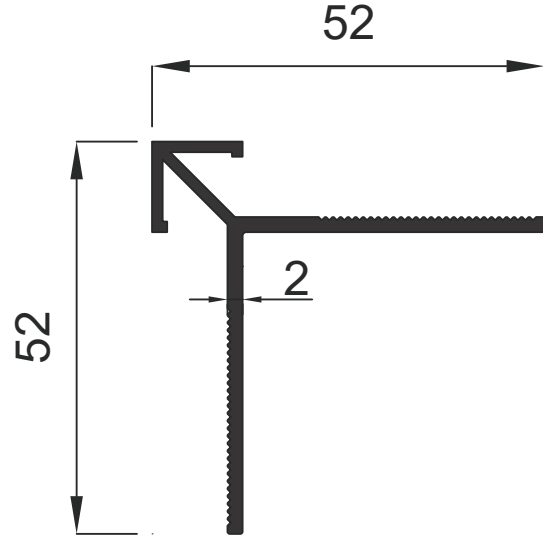

**1755** 0.837 Kg / m

Muhtelif Profiller

Custom Profiles

GENSA ALÜMİNYUM

**1622** 0.384 Kg / m

**1979** 0.542 Kg / m

**499** 5.542 Kg / m

**1753** 0.724 Kg / m