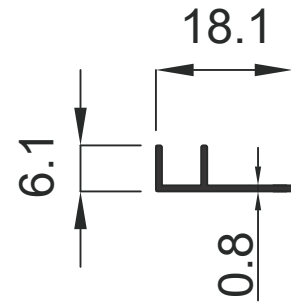

Muhtelif Profiller

Custom Profiles

GENSA ALÜMİNYUM

**1927** 0.198 Kg / m

**1727** 0.095Kg / m

**1926** 0.076 Kg / m

**1924** 0.060 Kg / m

**1925** 0.062 Kg / m