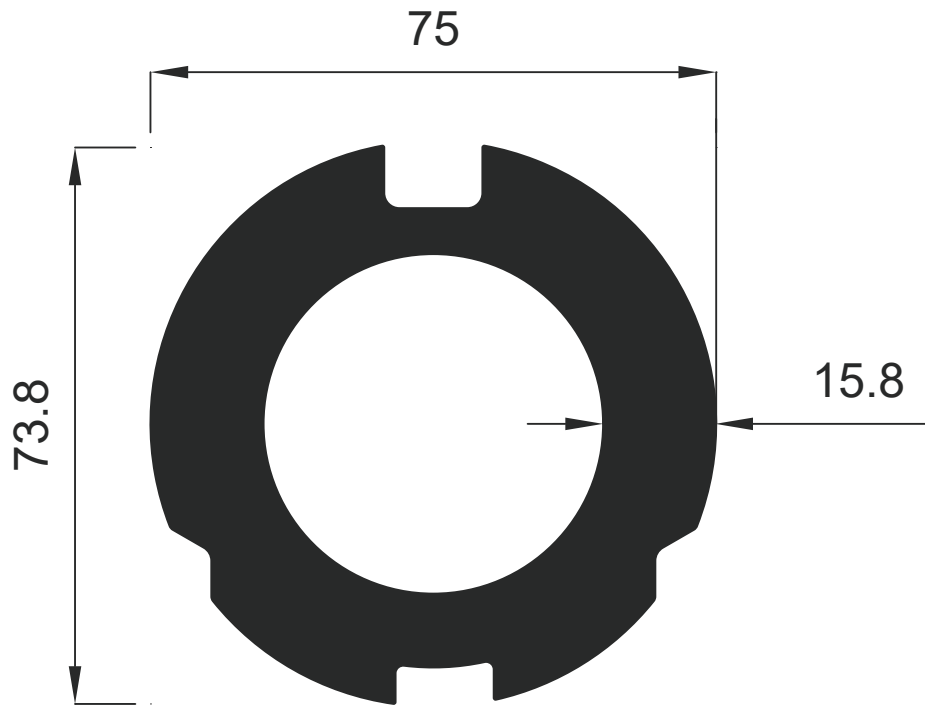

GENSA ALÜMİNYUM

**1886** 1.388 Kg / m

Muhtelif Profiller  
Custom Profiles

GENSA ALÜMİNYUM

**2184** 7.070 Kg / m

Muhtelif Profiller  
Custom Profiles

GENSA ALÜMİNYUM

**1678** 3.920 Kg / m