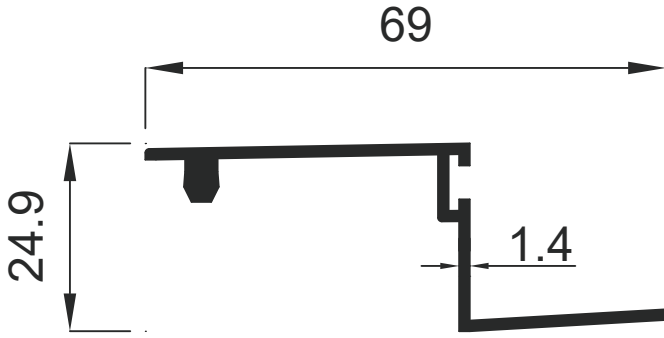

Muhtelif Profiller

Custom Profiles

GENSA ALÜMİNYUM

1242 0.437 Kg / m