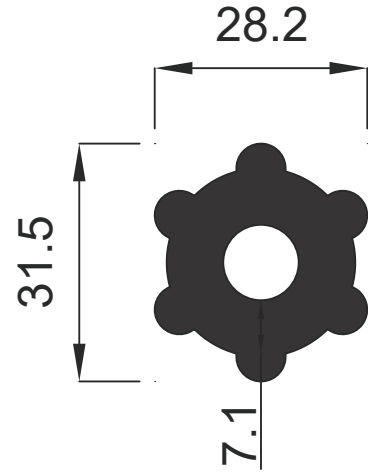

1854 1.404 Kg / m