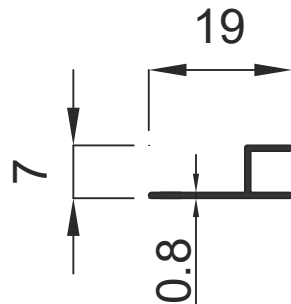

Muhtelif Profiller

Custom Profiles

GENSA ALÜMİNYUM

**1927** 0.198 Kg / m

**1727** 0.095Kg / m

**1926** 0.076 Kg / m

**1924** 0.060 Kg / m

**1925** 0.062 Kg / m