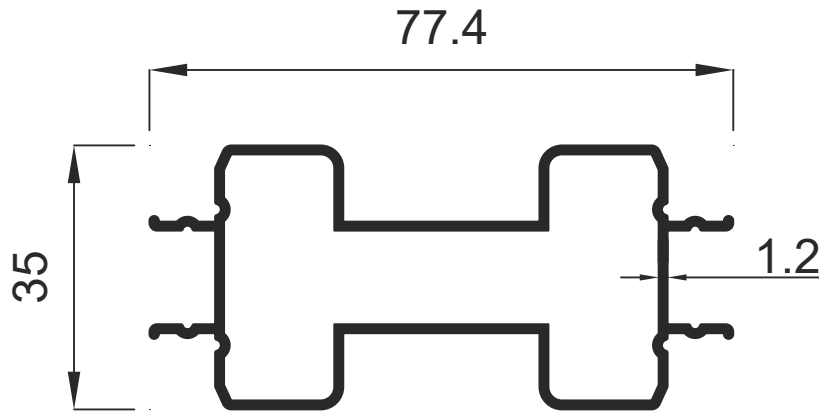

1307 0.836 Kg / m