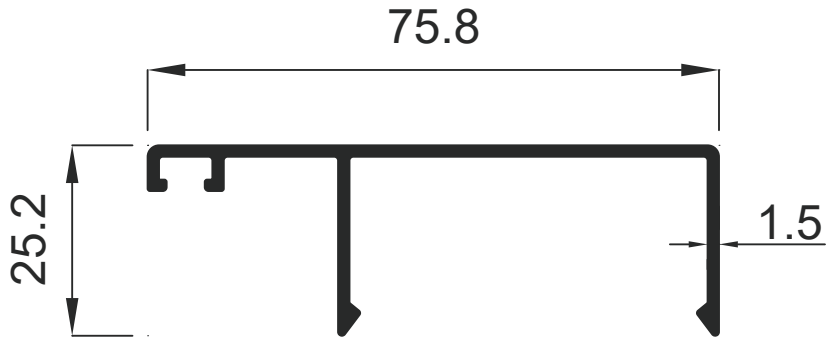

1609 0.550 Kg / m