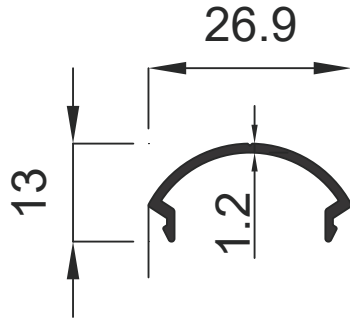

**1185** 0.515 Kg / m

**1917** 0.217 Kg / m

**2042** 0.210 Kg / m

**2599** 0.419 Kg / m

Muhtelif Profiller

Custom Profiles

GENSA ALÜMİNYUM

**2547** 0.181 Kg / m