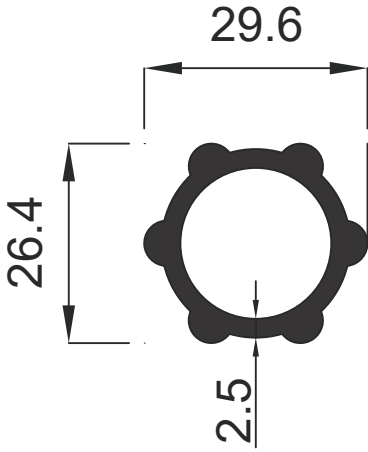

GENSA ALÜMİNYUM

**1437** 0.610 Kg / m

**1504** 1.336 Kg / m

**1551** 0.699 Kg / m

**991** 0.850 Kg / m

Muhtelif Profiller

Custom Profiles

GENSA ALÜMİNYUM