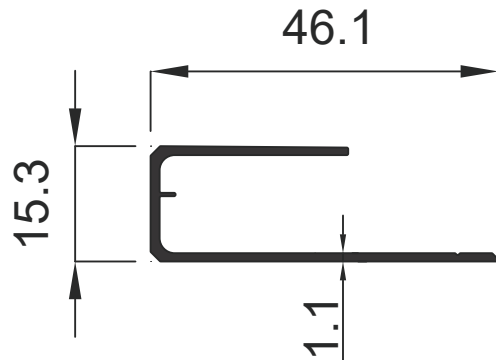

2215 0.260 Kg / m