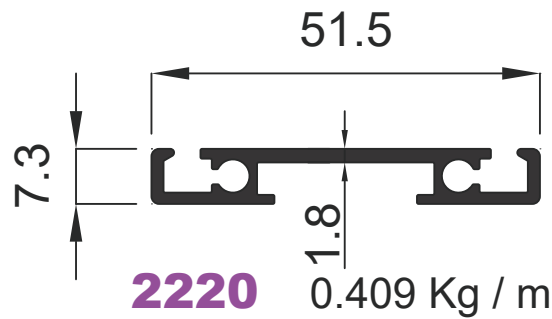

Muhtelif Profiller

Custom Profiles

GENSA ALÜMİNYUM

**714** 0.249 Kg / m

**1890** 0.482 Kg / m

**2220** 0.409 Kg / m

Muhtelif Profiller

Custom Profiles