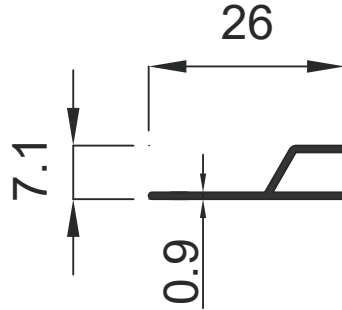

1927 0.198 Kg / m