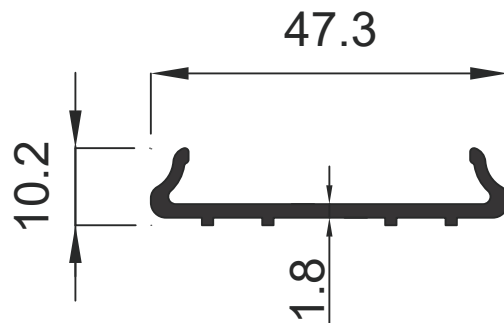

Muhtelif Profiller

Custom Profiles

GENSA ALÜMİNYUM

Muhtelif Profiller  
Custom Profiles

GENSA ALÜMİNYUM

**1027** 0.240 Kg / m  
40.5

**1792** 0.423 Kg / m

**1019** 0.235 Kg / m