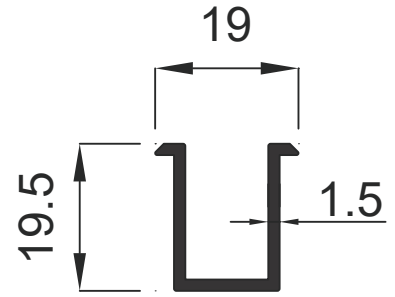

Custom Profiles

GENSA ALÜMİNYUM

**1353** 0.260 Kg / m

**1425** 0.260 Kg / m

**2074** 0.187 Kg / m

**1627** 0.180 Kg / m

**2279** 0.125 Kg / m

**1984** 0.220 Kg / m