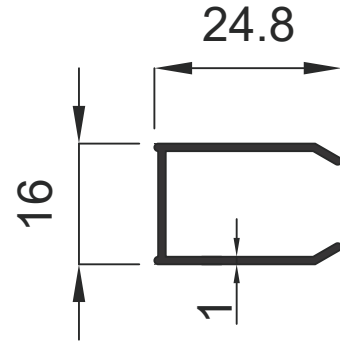

1559 0.141 Kg / m

2052 0.173 Kg / m