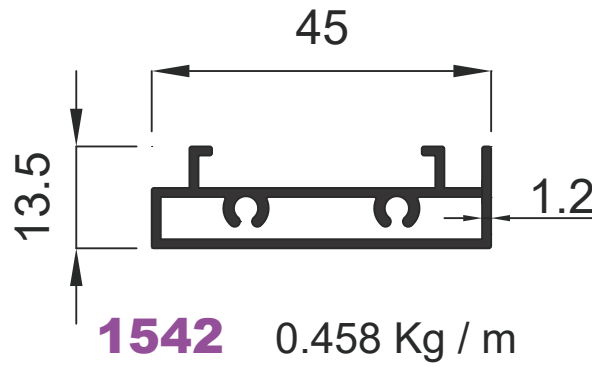

**1602** 0.217 Kg / m

**2560** 0.776 Kg / m

Muhtelif Profiller

Custom Profiles

GENSA ALÜMİNYUM

Muhtelif Profiller

Custom Profiles

GENSA ALÜMİNYUM