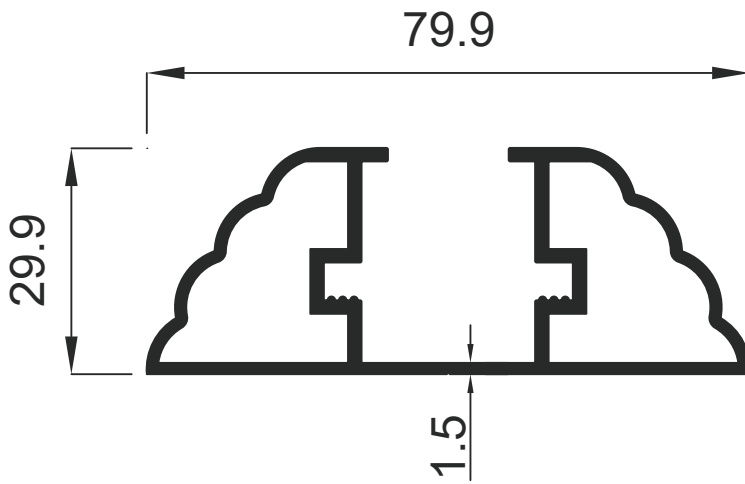

376 0.195 Kg / m