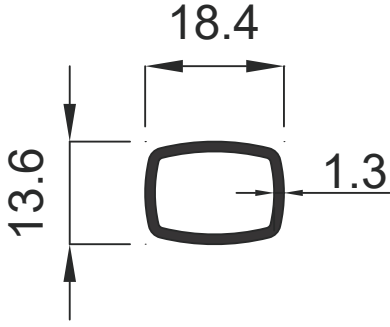

2044 0.173 Kg / m

Muhtelif Profiller

Custom Profiles

GENSA ALÜMİNYUM

2546 0.182 Kg / m