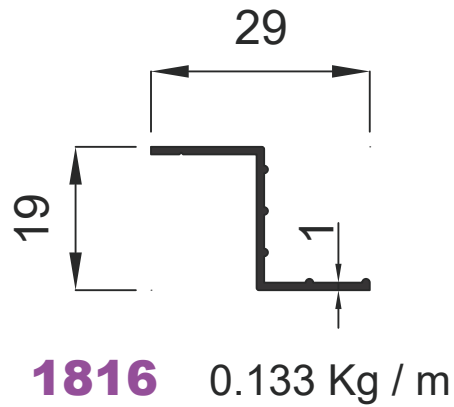

Muhtelif Profiller

Custom Profiles

GENSA ALÜMİNYUM