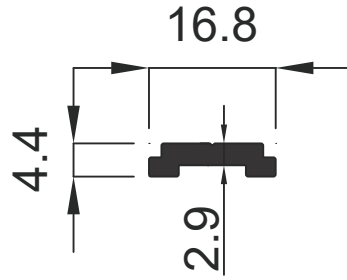

**1928** 0.062 Kg / m

Muhtelif Profiller

Custom Profiles

GENSA ALÜMİNYUM

**2252** 0.071 Kg / m

**1482** 0.165 Kg / m

**1477** 0.095 Kg / m

**1929** 0.089 Kg / m