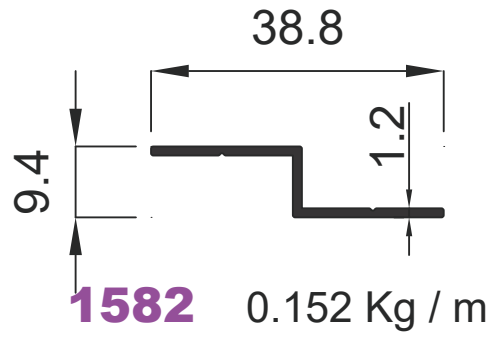

Muhtelif Profiller

Custom Profiles

GENSA ALÜMİNYUM