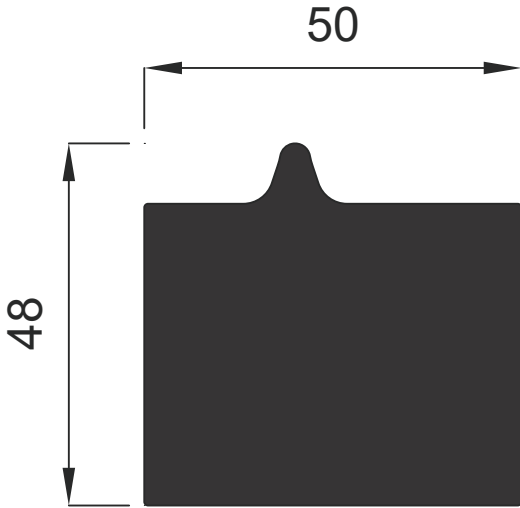

**1755** 0.837 Kg / m

Muhtelif Profiller

Custom Profiles

GENSA ALÜMİNYUM

**1622** 0.384 Kg / m

**1979** 0.542 Kg / m

**499** 5.542 Kg / m

**1753** 0.724 Kg / m