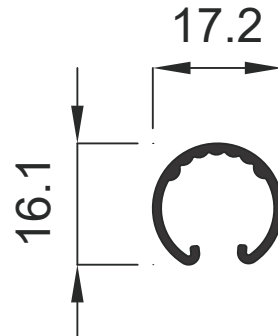

1620 0.152 Kg / m