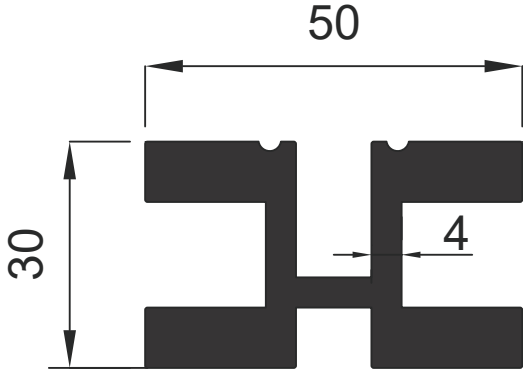

Muhtelif Profiller

Custom Profiles

GENSA ALÜMİNYUM

**2189** 0.255 Kg / m

**2581** 0.257 Kg / m

Muhtelif Profiller

Custom Profiles

GENSA ALÜMİNYUM