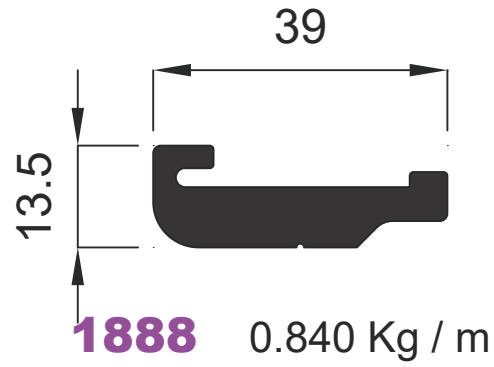

**2212** 0.680 Kg / m

Muhtelif Profiller

Custom Profiles

GENSA ALÜMİNYUM

Muhtelif Profiller

Custom Profiles

GENSA ALÜMİNYUM

Muhtelif Profiller

Custom Profiles

GENSA ALÜMİNYUM

**2051** 0.428 Kg / m

**2185** 0.843 Kg / m

**2188** 0.922 Kg / m

Muhtelif Profiller

Custom Profiles

GENSA ALÜMİNYUM