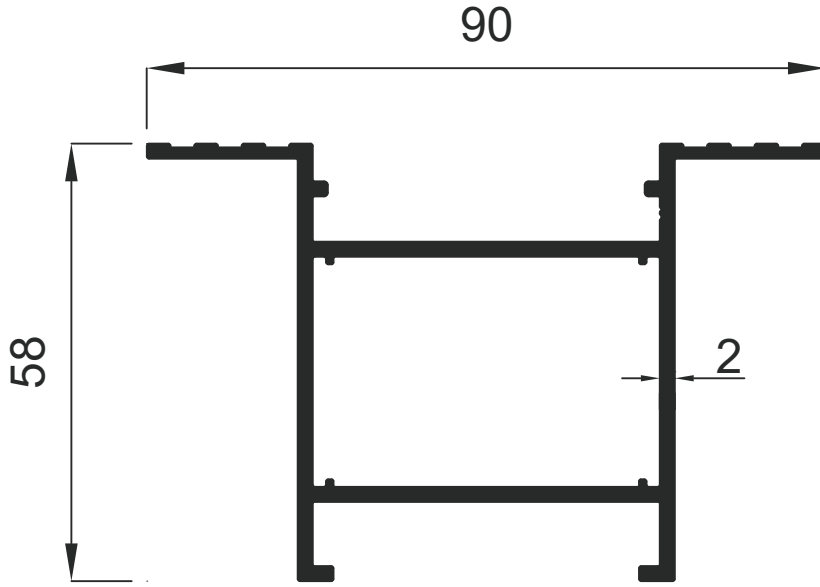

GENSA ALÜMİNYUM

**2596** 0.625 Kg / m

**1956** 0.880 Kg / m

Muhtelif Profiller

Custom Profiles

GENSA ALÜMİNYUM

**2594** 1.379 Kg / m

**1752** 0.854 Kg / m