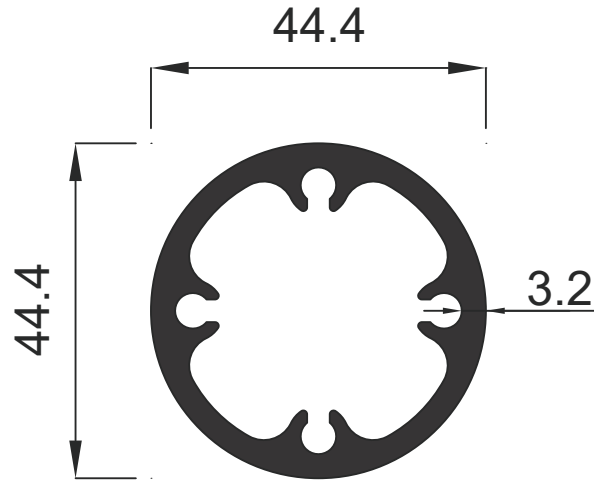

1383 2.256 Kg / m