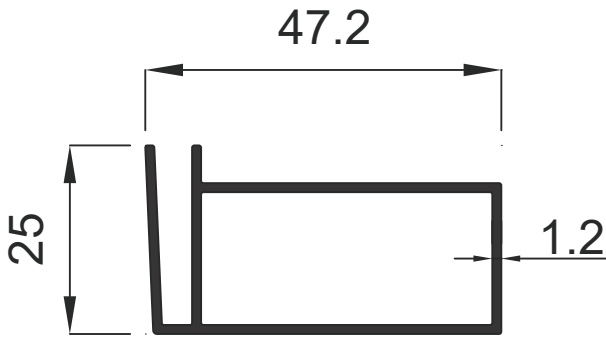

**1908** 0.195 Kg / m

**1512** 1.445 Kg / m

**2036** 0.255 Kg / m

Muhtelif Profiller

Custom Profiles

GENSA ALÜMİNYUM

**1896** 1.466 Kg / m

**2551** 0.813 Kg / m