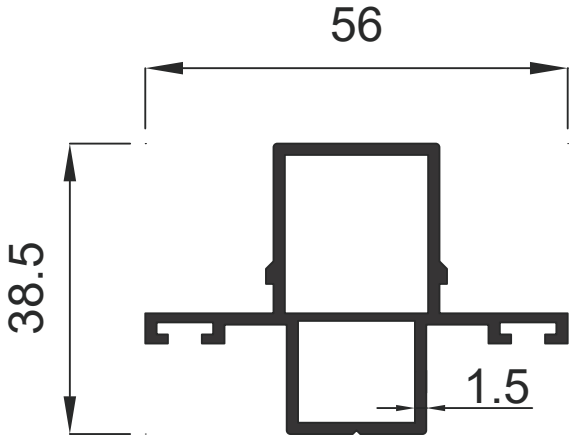

**2061** 0.493 Kg / m

**2073** 0.353 Kg / m

Muhtelif Profiller

Custom Profiles

GENSA ALÜMİNYUM

**1251** 0.707 Kg / m

**1680** 0.665 Kg / m

**1754** 0.856 Kg / m