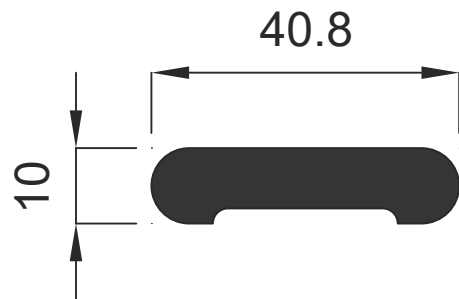

Custom Profiles

GENSA ALÜMİNYUM

**2051** 0.428 Kg / m

**2185** 0.843 Kg / m

**2188** 0.922 Kg / m

Muhtelif Profiller

Custom Profiles

GENSA ALÜMİNYUM