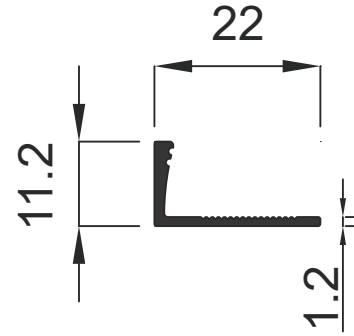

**1194** 0.095 Kg / m

Muhtelif Profiller

Custom Profiles

GENSA ALÜMİNYUM

**557** 0.095 Kg / m

**1144** 0.082 Kg / m

**1656** 0.114 Kg / m

**1583** 0.176 Kg / m