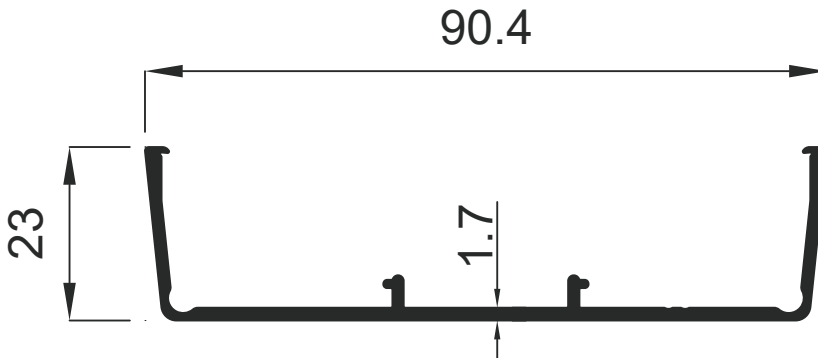

Muhtelif Profiller

Custom Profiles

GENSA ALÜMİNYUM

**2570** 0.826 Kg / m

**1943** 0.725 Kg / m

**2566** 0.610 Kg / m

Muhtelif Profiller

Custom Profiles