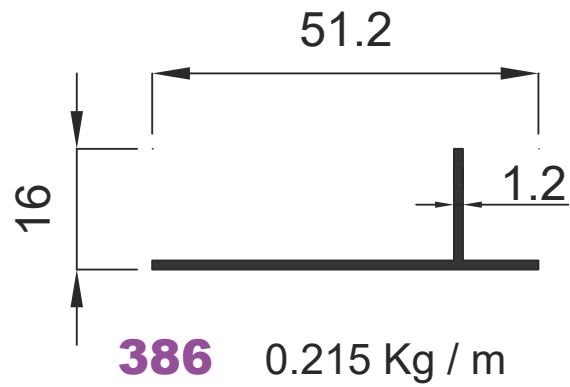

Muhtelif Profiller

Custom Profiles

GENSA ALÜMİNYUM