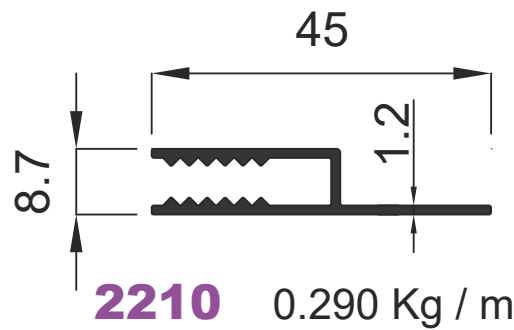

Muhtelif Profiller  
Custom Profiles

GENSA ALÜMİNYUM

**1410** 0.404 Kg / m

**1703** 0.124 Kg / m

**555** 0.170 Kg / m

Muhtelif Profiller

Custom Profiles

GENSA ALÜMİNYUM