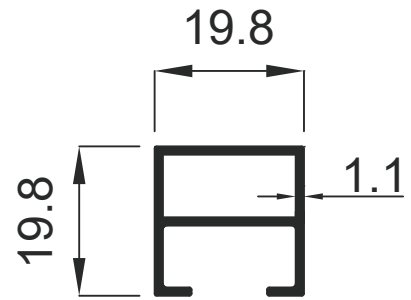

Custom Profiles

GENSA ALÜMİNYUM

**1242** 0.437 Kg / m

**1677** 0.610 Kg / m

**1930** 1.694 Kg / m

**1589** 0.243 Kg / m

Muhtelif Profiller

Custom Profiles