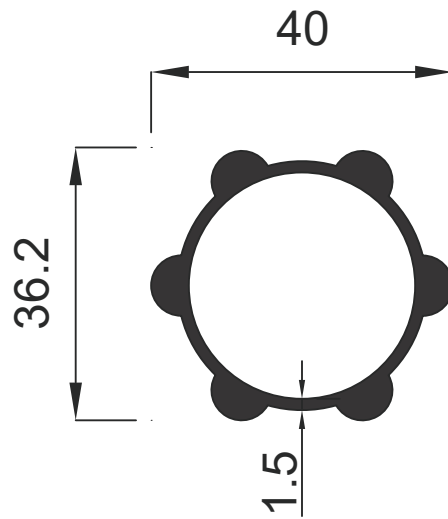

2056 0.767 Kg / m