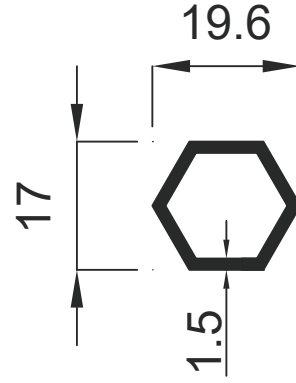

**1870** 0.206 Kg / m

**1620** 0.152 Kg / m

**2588** 0.085 Kg / m

Muhtelif Profiller  
Custom Profiles

GENSA ALÜMİNYUM

**1511** 1.276 Kg / m

**1510** 0.895 Kg / m

**1539** 0.217 Kg / m