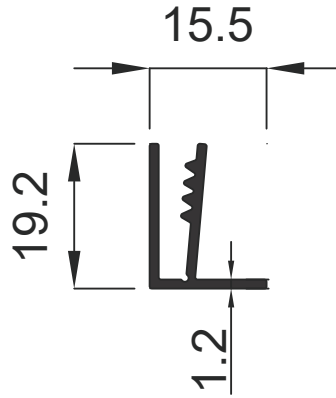

Custom Profiles

GENSA ALÜMİNYUM

**1353** 0.260 Kg / m

**1425** 0.260 Kg / m

**2074** 0.187 Kg / m

**1627** 0.180 Kg / m

**2279** 0.125 Kg / m

**1984** 0.220 Kg / m