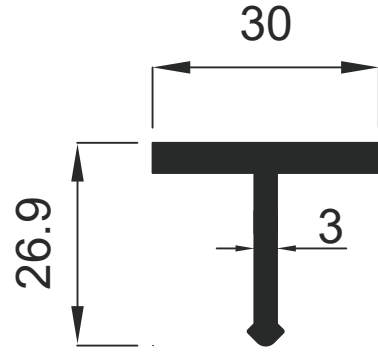

**2552** 0.535 Kg / m

**1556** 0.556 Kg / m

**1617** 0.273 Kg / m

Muhtelif Profiller

Custom Profiles

GENSA ALÜMİNYUM

**2598** 0.427 Kg / m

**1657** 0.266 Kg / m