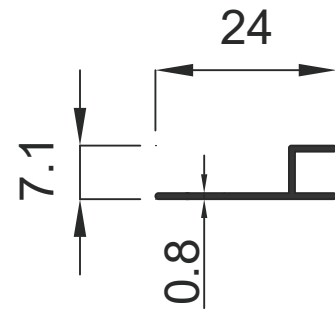

Muhtelif Profiller

Custom Profiles

GENSA ALÜMİNYUM

**1927** 0.198 Kg / m

**1727** 0.095Kg / m

**1926** 0.076 Kg / m

**1924** 0.060 Kg / m

**1925** 0.062 Kg / m