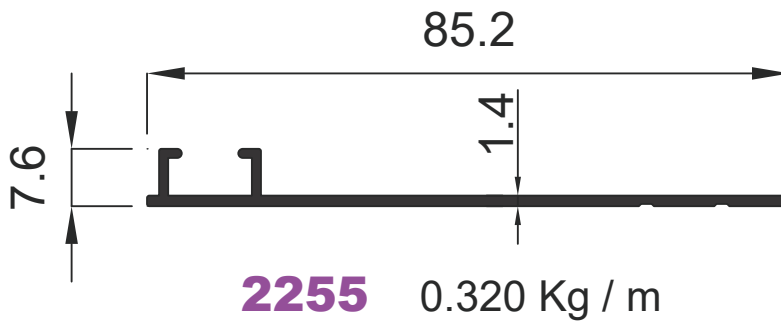

GENSA ALÜMİNYUM

**1667** 1.300 Kg / m

**1664** 3.453 Kg / m

Muhtelif Profiller

Custom Profiles

GENSA ALÜMİNYUM

Muhtelif Profiller

Custom Profiles