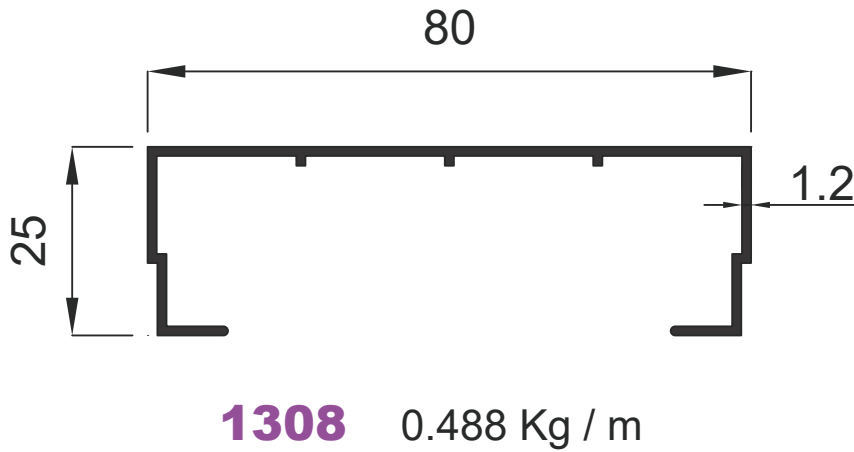

Muhtelif Profiller

Custom Profiles

GENSA ALÜMİNYUM