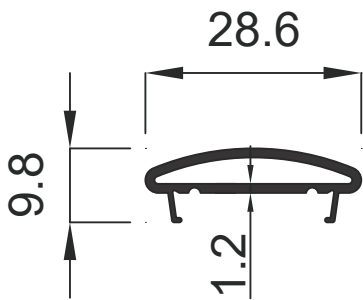

## GENSA ALÜMİNYUM

**1791** 0.350 Kg / m

**1621** 0.046 Kg / m

**1790** 0.260 Kg / m

**2075** 0.198 Kg / m

**1891** 0.282 Kg / m

**233** 0.155 Kg / m

Muhtelif Profiller