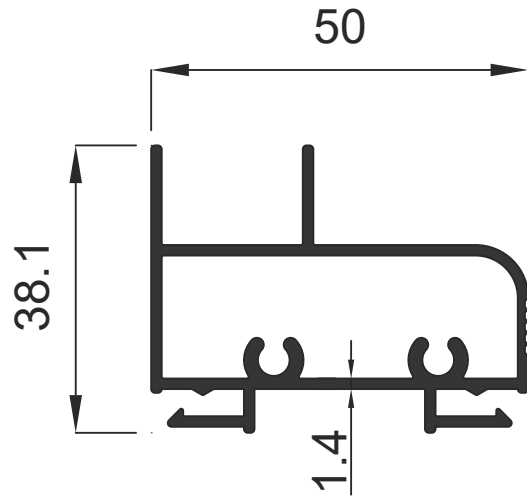

**2061** 0.493 Kg / m

**2073** 0.353 Kg / m

Muhtelif Profiller

Custom Profiles

GENSA ALÜMİNYUM

**1251** 0.707 Kg / m

**1680** 0.665 Kg / m

**1754** 0.856 Kg / m