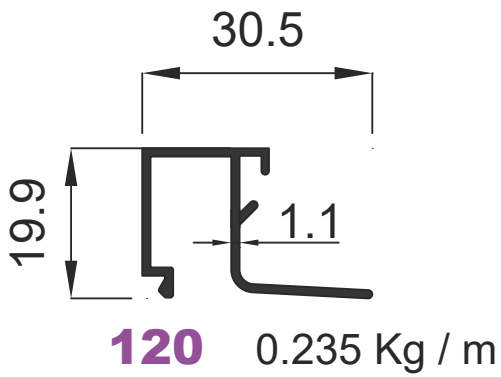

Doğrama Profilleri

Window&Door Profiles

GENSA ALÜMİNYUM