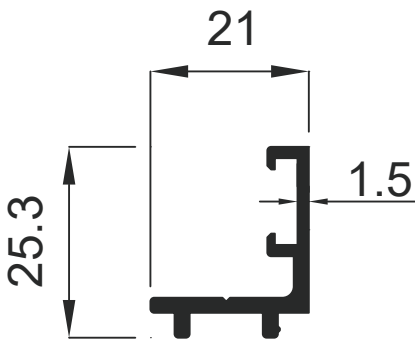

C 60 Serisi
C 60 System

GENSA ALÜMİNYUM

516 0.283 Kg / m

533 0.212 Kg / m

528 0.360 Kg / m

517 0.235 Kg / m

529 0.278 Kg / m

C 60 Serisi
C 60 System