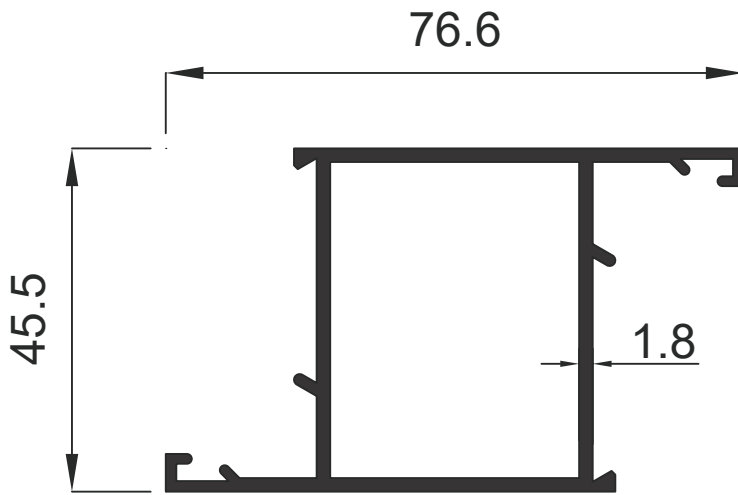

Window&Door Profiles

GENSA ALÜMİNYUM

107 0.922 Kg / m

108 1.058 Kg / m

109 1.058 Kg / m

Doğrama Profilleri

Window&Door Profiles

GENSA ALÜMİNYUM

110 0.486 Kg / m

111 0.595 Kg / m

112 0.595 Kg / m

Doğrama Profilleri

Window&Door Profiles

GENSA ALÜMİNYUM

116 0.580 Kg / m

118 0.705 Kg / m