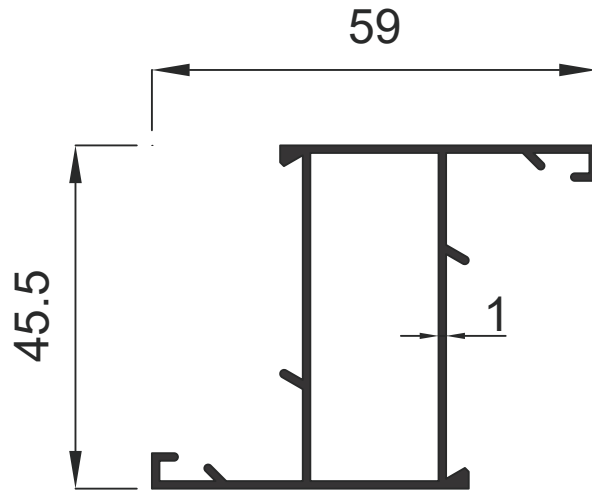

GENSA ALÜMİNYUM

Doğrama Profilleri

Window&Door Profiles

Doğrama Profilleri

Window&Door Profiles

GENSA ALÜMİNYUM

101 0.455 Kg / m

102 0.548 Kg / m

103 0.548 Kg / m

Doğrama Profilleri

Window&Door Profiles

GENSA ALÜMİNYUM

104 0.550 Kg / m

105 0.702 Kg / m

106 0.702 Kg / m

Doğrama Profilleri