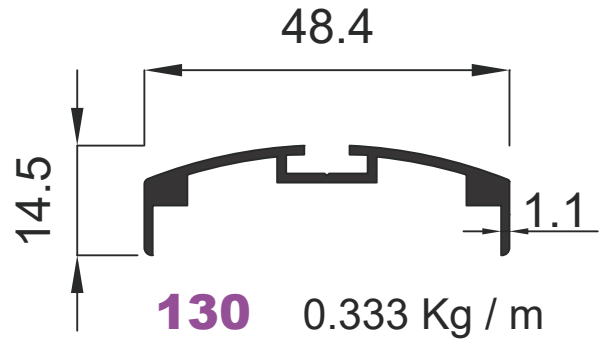

Doğrama Profilleri

Window&Door Profiles

GENSA ALÜMİNYUM

146 0.914 Kg / m

377 0.697 Kg / m

Doğrama Profilleri

Window&Door Profiles

GENSA ALÜMİNYUM