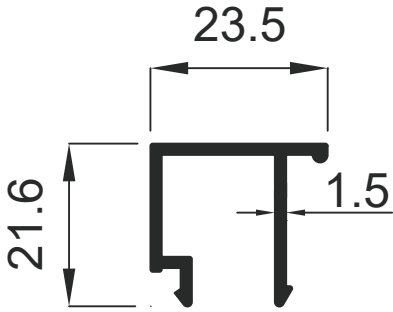

C 60 Serisi
C 60 System

GENSA ALÜMİNYUM

516 0.283 Kg / m