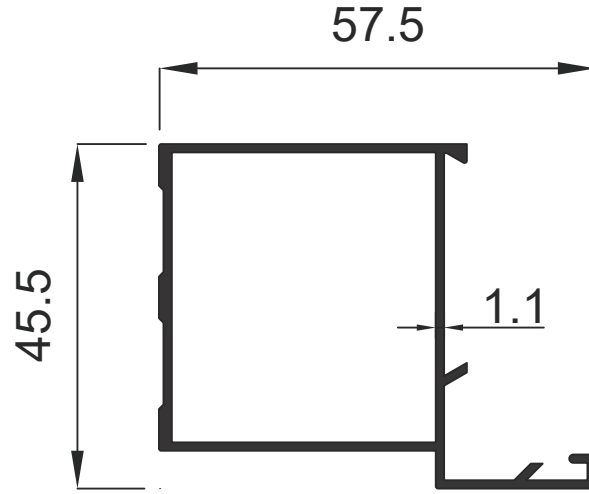

Doğrama Profilleri

Window&Door Profiles

GENSA ALÜMİNYUM

1054 0.565 Kg / m

1055 0.651 Kg / m

Doğrama Profilleri

Window&Door Profiles

GENSA ALÜMİNYUM