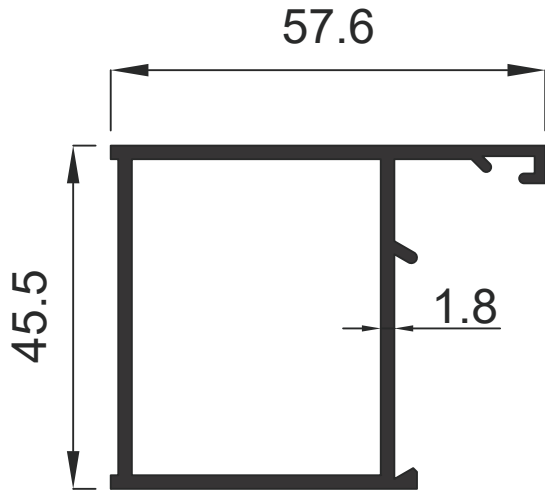

103 0.548 Kg / m

Doğrama Profilleri

Window&Door Profiles

GENSA ALÜMİNYUM

104 0.550 Kg / m

105 0.702 Kg / m

106 0.702 Kg / m

Doğrama Profilleri

Window&Door Profiles

GENSA ALÜMİNYUM

107 0.922 Kg / m

108 1.058 Kg / m

109 1.058 Kg / m

Doğrama Profilleri

Window&Door Profiles

GENSA ALÜMİNYUM