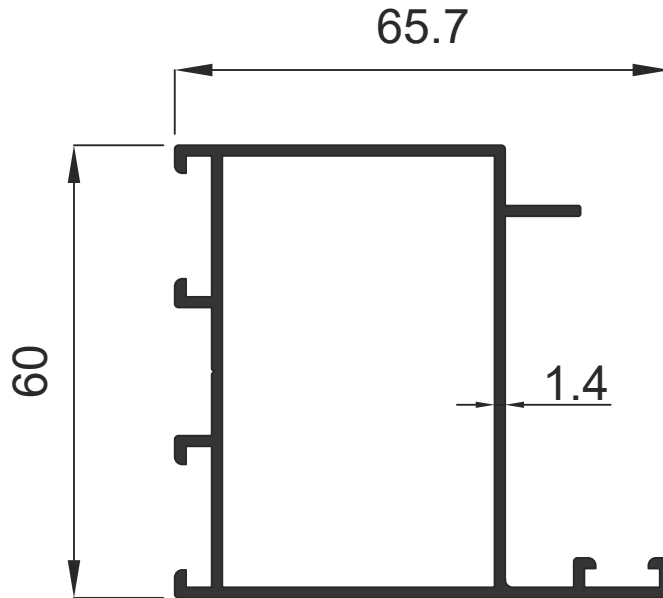

512 0.957 Kg / m