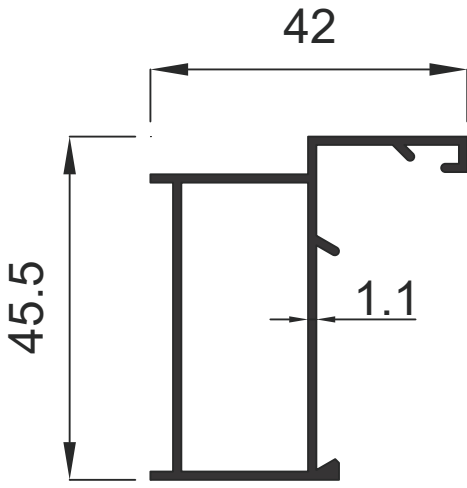

Window&Door Profiles

GENSA ALÜMİNYUM

107 0.922 Kg / m

108 1.058 Kg / m

109 1.058 Kg / m

Doğrama Profilleri

Window&Door Profiles

GENSA ALÜMİNYUM

110 0.486 Kg / m

111 0.595 Kg / m

112 0.595 Kg / m

Doğrama Profilleri

Window&Door Profiles

GENSA ALÜMİNYUM

116 0.580 Kg / m

118 0.705 Kg / m