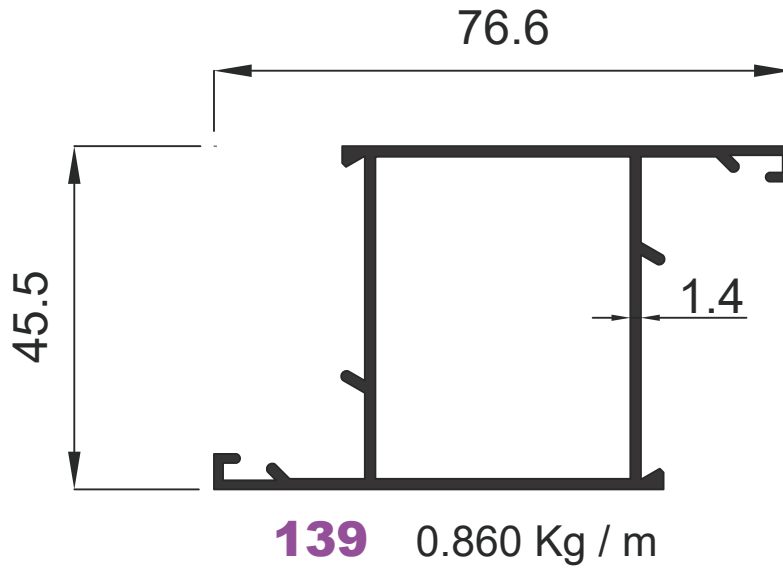

Doğrama Profilleri

Window&Door Profiles

GENSA ALÜMİNYUM

1054 0.565 Kg / m

1055 0.651 Kg / m

Doğrama Profilleri

Window&Door Profiles

GENSA ALÜMİNYUM