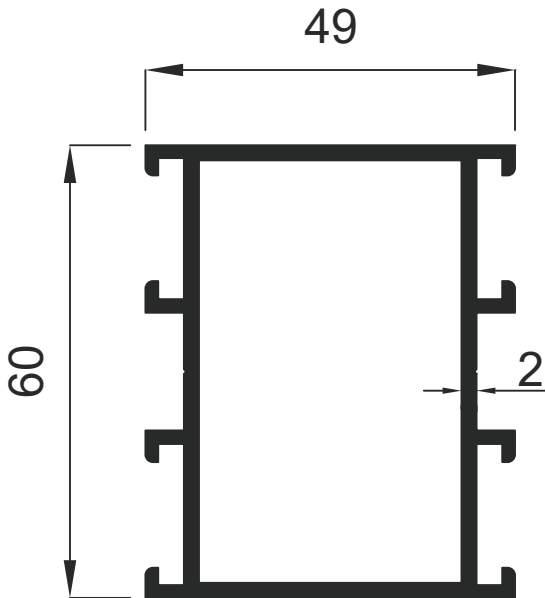

Doğrama Profilleri

Window&Door Profiles

GENSA ALÜMİNYUM

C 60 Serisi
C 60 System

GENSA ALÜMİNYUM

514 1.940 Kg / m

522 1.304 Kg / m

518 0.916 Kg / m