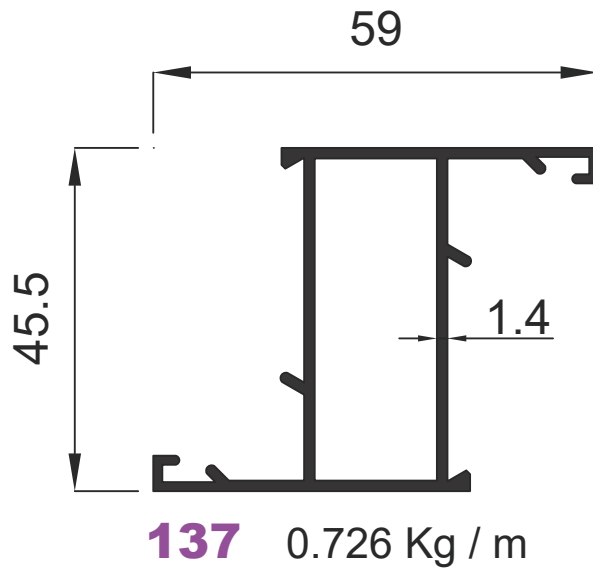

Doğrama Profilleri

Window&Door Profiles

GENSA ALÜMİNYUM