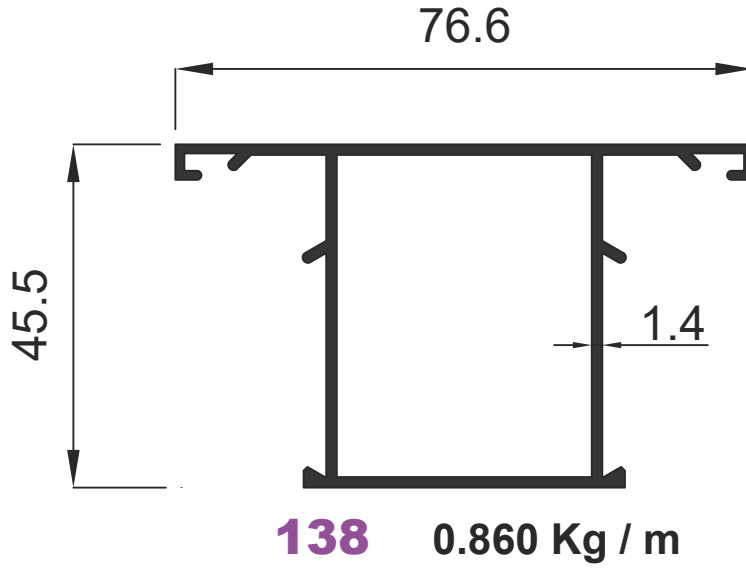

Doğrama Profilleri

Window&Door Profiles

GENSA ALÜMİNYUM

1054 0.565 Kg / m

1055 0.651 Kg / m

Doğrama Profilleri

Window&Door Profiles

GENSA ALÜMİNYUM