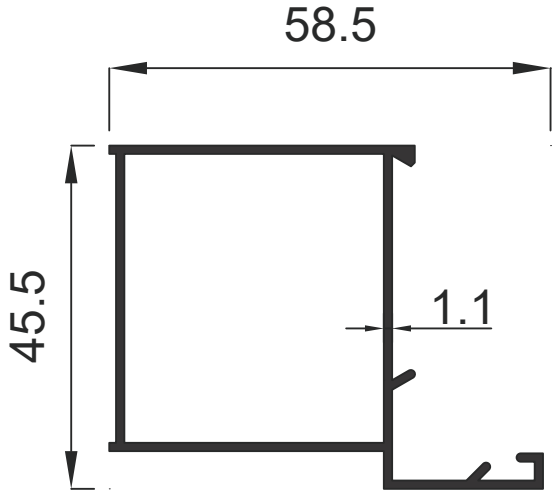

110 0.486 Kg / m

111 0.595 Kg / m

112 0.595 Kg / m

Doğrama Profilleri

Window&Door Profiles

GENSA ALÜMİNYUM

116 0.580 Kg / m

118 0.705 Kg / m