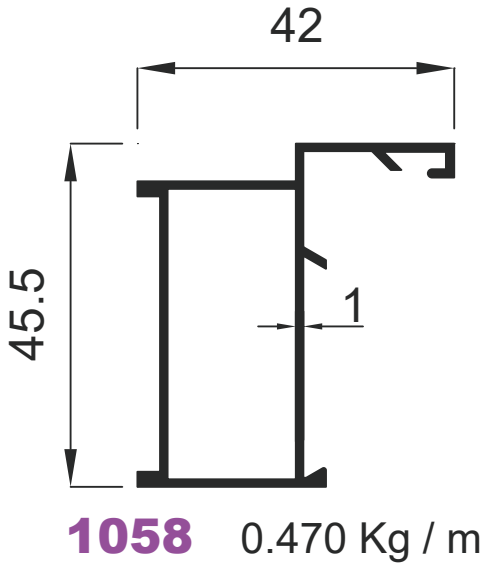

Doğrama Profilleri

Window&Door Profiles

GENSA ALÜMİNYUM