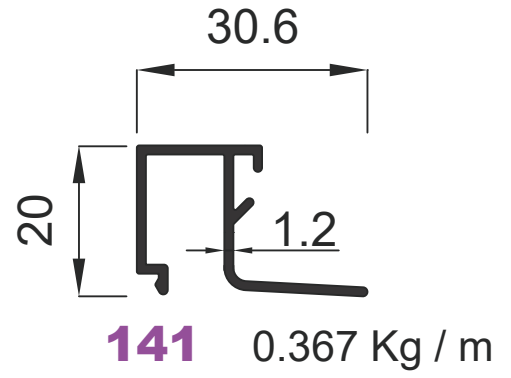

Doğrama Profilleri

Window&Door Profiles

GENSA ALÜMİNYUM