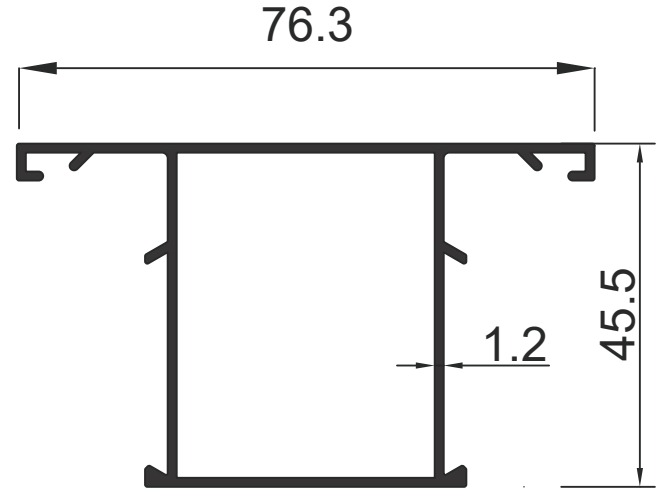

117 0.705 Kg / m

Doğrama Profilleri

Window&Door Profiles

GENSA ALÜMİNYUM

142 0.647 Kg / m

143 0.764 Kg / m

144 0.764 Kg / m

Doğrama Profilleri