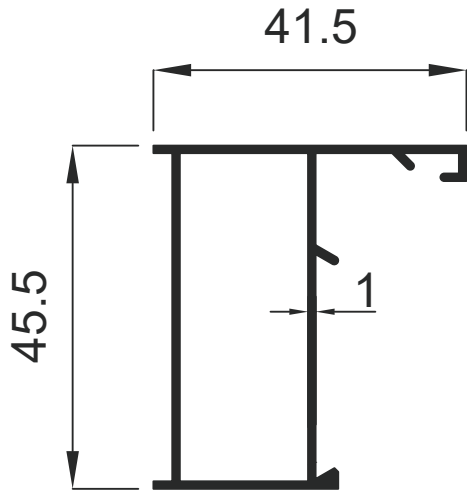

GENSA ALÜMİNYUM

Doğrama Profilleri

Window&Door Profiles

Doğrama Profilleri

Window&Door Profiles

GENSA ALÜMİNYUM

101 0.455 Kg / m

102 0.548 Kg / m

103 0.548 Kg / m

Doğrama Profilleri

Window&Door Profiles

GENSA ALÜMİNYUM

104 0.550 Kg / m

105 0.702 Kg / m

106 0.702 Kg / m

Doğrama Profilleri