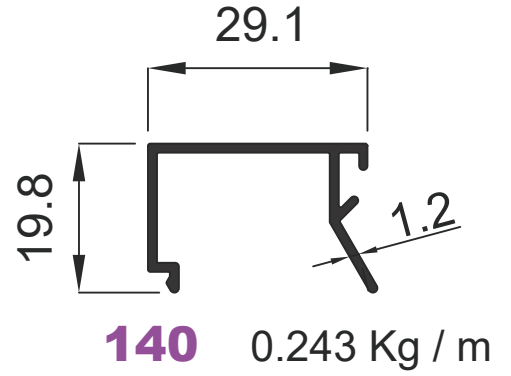

Doğrama Profilleri

Window&Door Profiles

GENSA ALÜMİNYUM