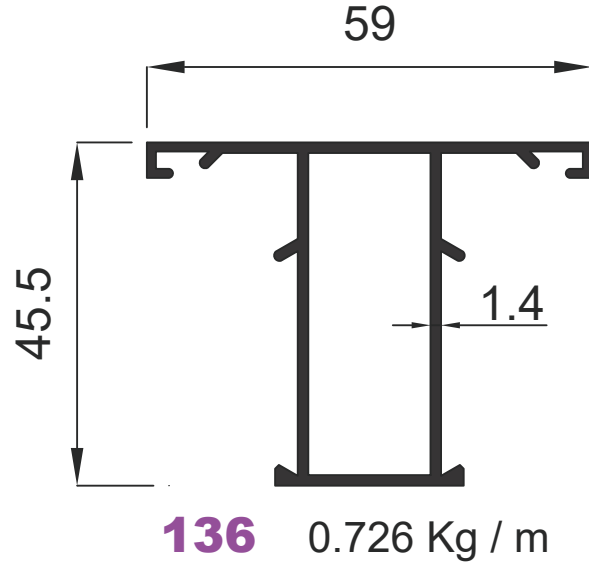

Doğrama Profilleri

Window&Door Profiles

GENSA ALÜMİNYUM