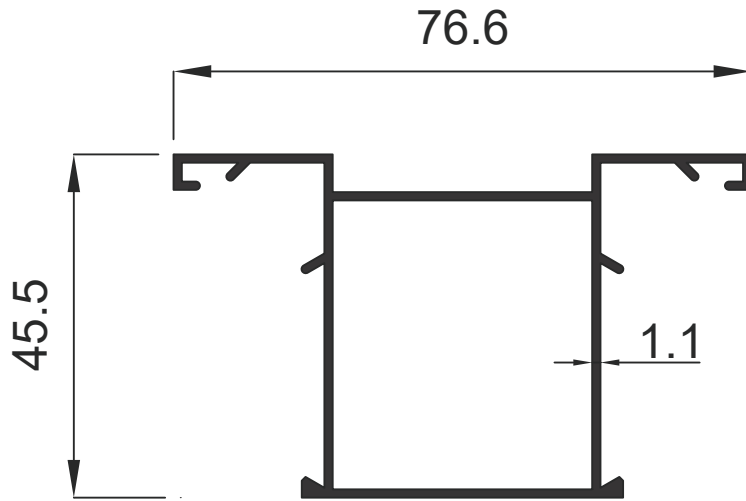

110 0.486 Kg / m

111 0.595 Kg / m

112 0.595 Kg / m

Doğrama Profilleri

Window&Door Profiles

GENSA ALÜMİNYUM

116 0.580 Kg / m

118 0.705 Kg / m