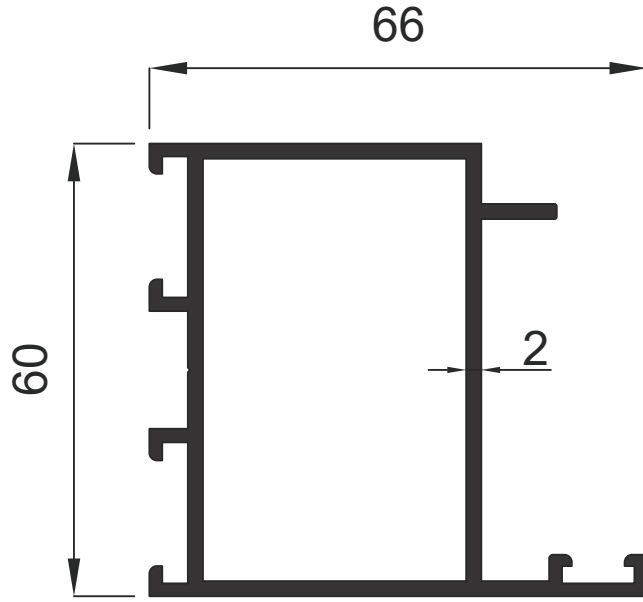

C 60 Serisi
C 60 System

GENSA ALÜMİNYUM

523 1.372 Kg / m