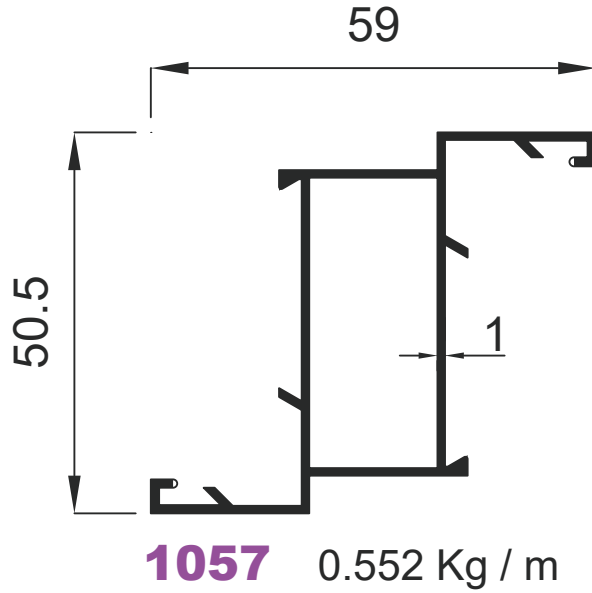

Doğrama Profilleri

Window&Door Profiles

GENSA ALÜMİNYUM