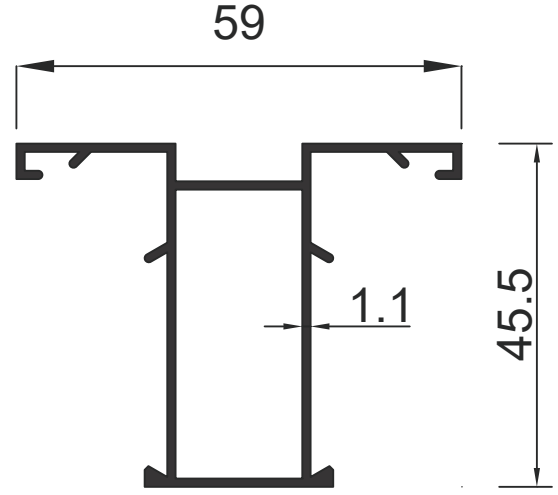

111 0.595 Kg / m