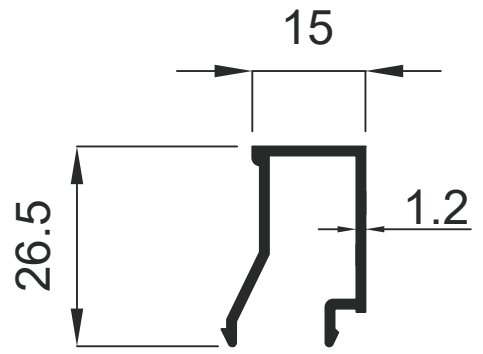

C 60 Serisi
C 60 System

GENSA ALÜMİNYUM

516 0.283 Kg / m

533 0.212 Kg / m

528 0.360 Kg / m

517 0.235 Kg / m

529 0.278 Kg / m

C 60 Serisi
C 60 System