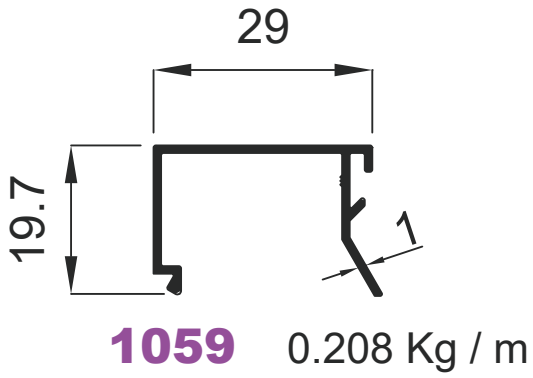

Doğrama Profilleri

Window&Door Profiles

GENSA ALÜMİNYUM