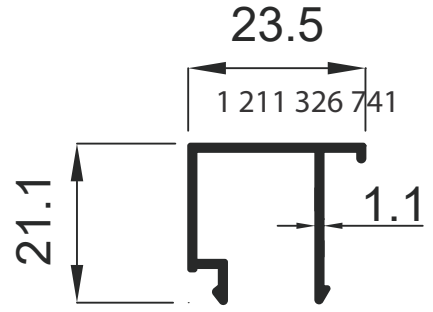

533 0.212 Kg / m