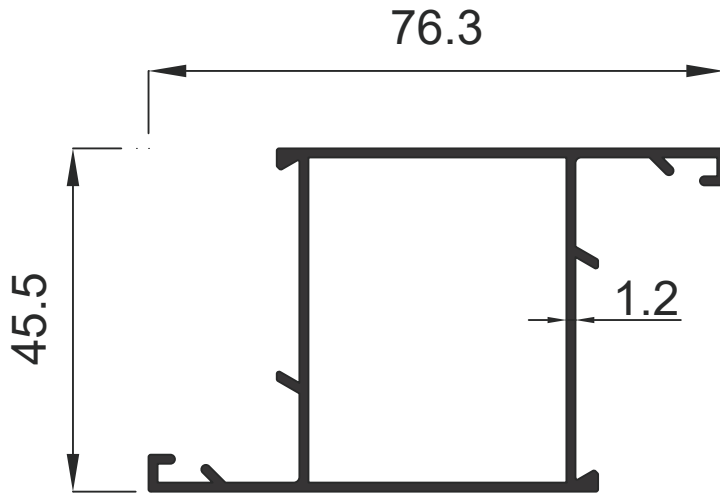

117 0.705 Kg / m

Doğrama Profilleri

Window&Door Profiles

GENSA ALÜMİNYUM

142 0.647 Kg / m

143 0.764 Kg / m

144 0.764 Kg / m

Doğrama Profilleri