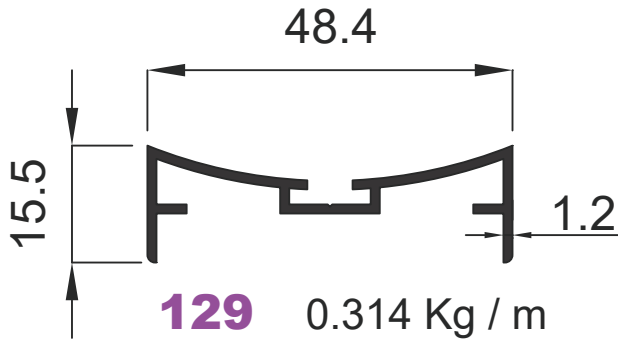

Doğrama Profilleri

Window&Door Profiles

GENSA ALÜMİNYUM

146 0.914 Kg / m

377 0.697 Kg / m

Doğrama Profilleri

Window&Door Profiles

GENSA ALÜMİNYUM

Doğrama Profilleri

Window&Door Profiles

GENSA ALÜMİNYUM

C 60 Serisi
C 60 System

GENSA ALÜMİNYUM

514 1.940 Kg / m

522 1.304 Kg / m

518 0.916 Kg / m