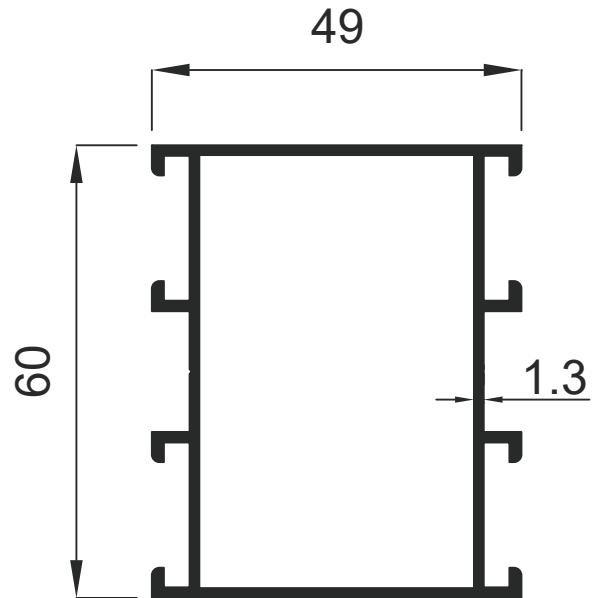

Doğrama Profilleri

Window&Door Profiles

GENSA ALÜMİNYUM

C 60 Serisi
C 60 System

GENSA ALÜMİNYUM

514 1.940 Kg / m

522 1.304 Kg / m

518 0.916 Kg / m