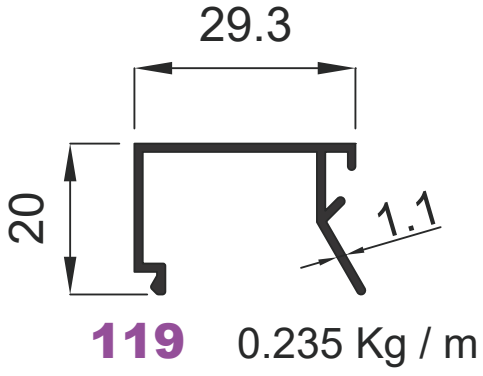

Doğrama Profilleri

Window&Door Profiles

GENSA ALÜMİNYUM