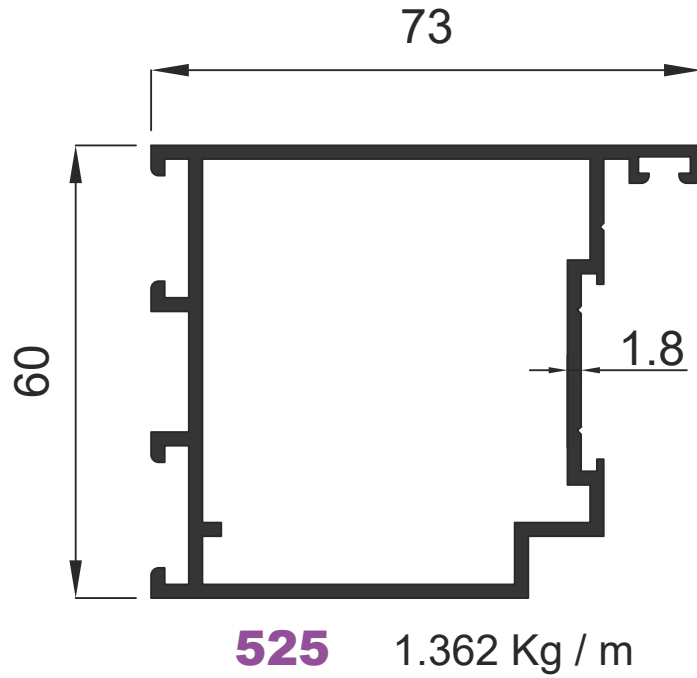

C 60 Serisi
C 60 System

GENSA ALÜMİNYUM

523 1.372 Kg / m

512 0.957 Kg / m

C 60 Serisi
C 60 System

GENSA ALÜMİNYUM

C 60 Serisi
C 60 System

GENSA ALÜMİNYUM