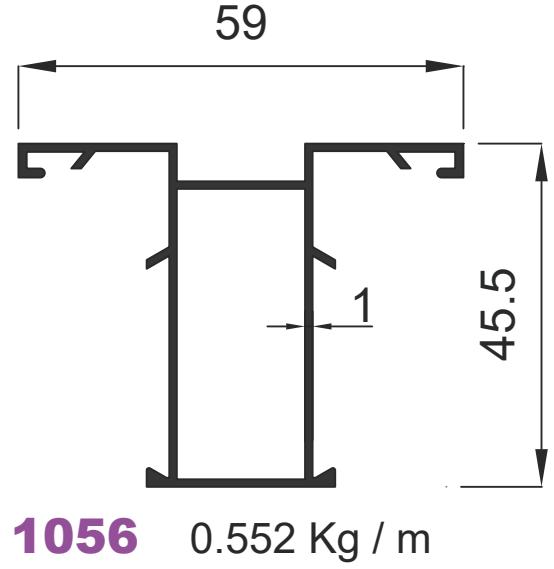

Doğrama Profilleri

Window&Door Profiles

GENSA ALÜMİNYUM