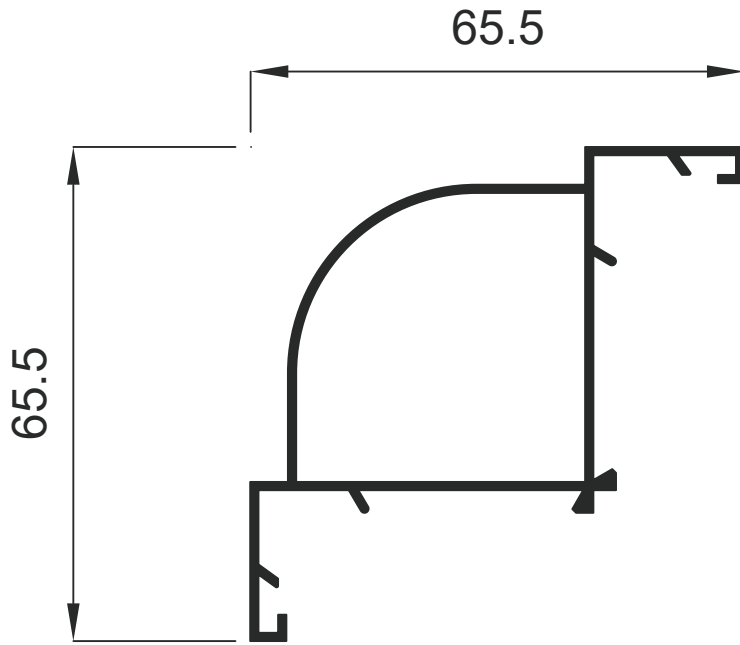

1128 0.605 Kg / m

1129 0.770 Kg / m

Doğrama Profilleri

Window&Door Profiles

GENSA ALÜMİNYUM

Doğrama Profilleri

Window&Door Profiles

GENSA ALÜMİNYUM

Doğrama Profilleri

Window&Door Profiles

GENSA ALÜMİNYUM

146 0.914 Kg / m

377 0.697 Kg / m

Doğrama Profilleri

Window&Door Profiles

GENSA ALÜMİNYUM