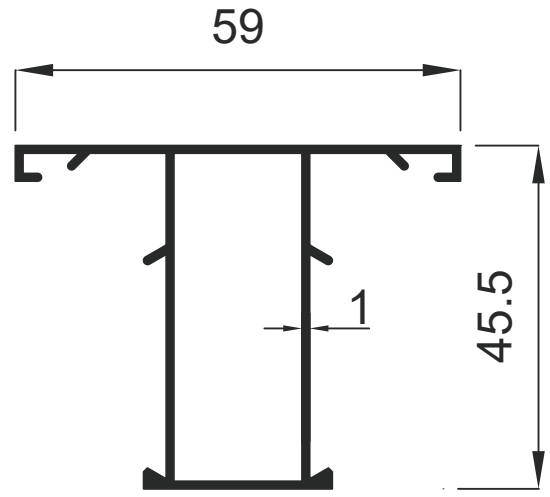

GENSA ALÜMİNYUM

Doğrama Profilleri

Window&Door Profiles

Doğrama Profilleri

Window&Door Profiles

GENSA ALÜMİNYUM

101 0.455 Kg / m

102 0.548 Kg / m

103 0.548 Kg / m

Doğrama Profilleri

Window&Door Profiles

GENSA ALÜMİNYUM

104 0.550 Kg / m

105 0.702 Kg / m

106 0.702 Kg / m

Doğrama Profilleri