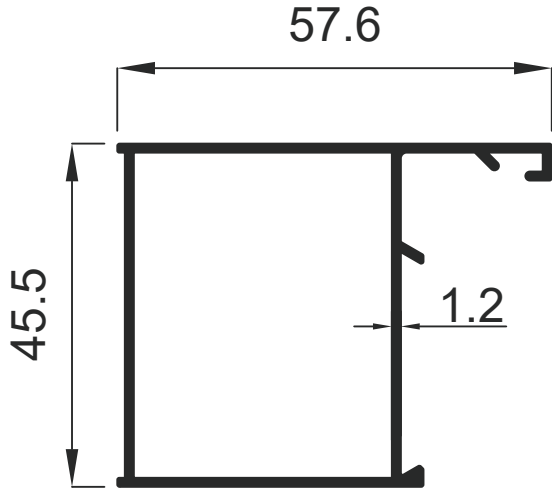

Doğrama Profilleri

Window&Door Profiles

GENSA ALÜMİNYUM

142 0.647 Kg / m