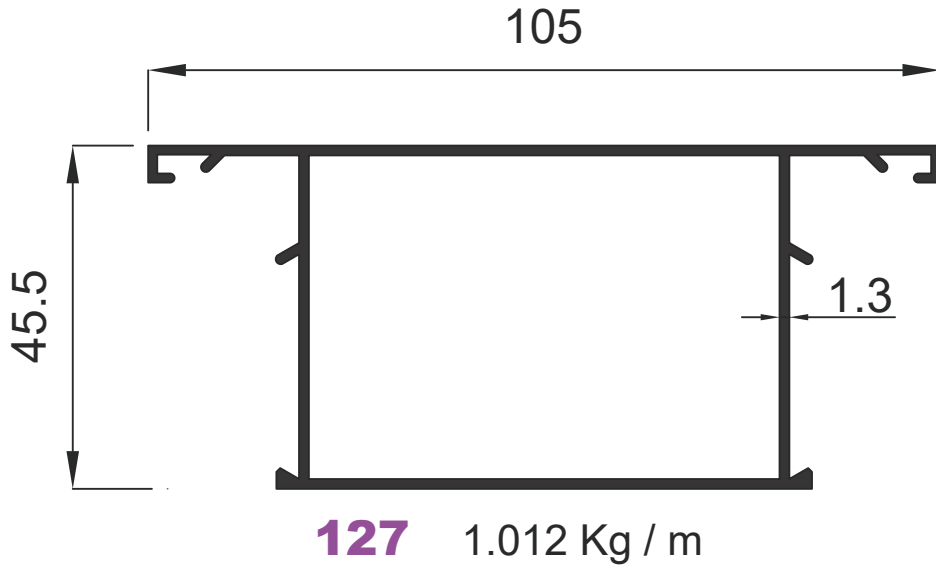

1128 0.605 Kg / m

1129 0.770 Kg / m

Doğrama Profilleri

Window&Door Profiles

GENSA ALÜMİNYUM

Doğrama Profilleri

Window&Door Profiles

GENSA ALÜMİNYUM