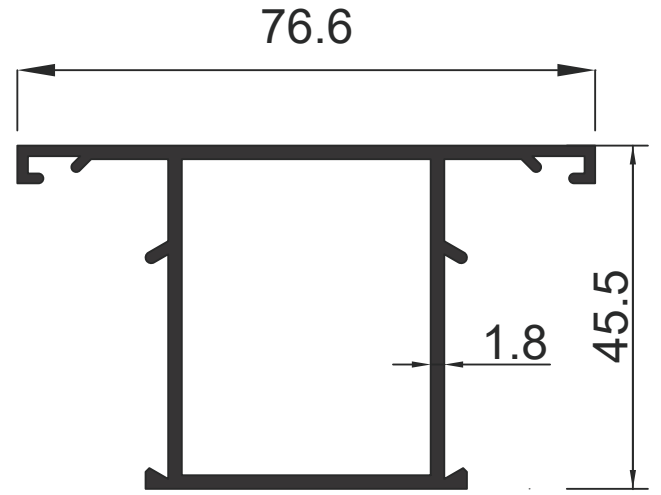

103 0.548 Kg / m

Doğrama Profilleri

Window&Door Profiles

GENSA ALÜMİNYUM

104 0.550 Kg / m

105 0.702 Kg / m

106 0.702 Kg / m

Doğrama Profilleri

Window&Door Profiles

GENSA ALÜMİNYUM

107 0.922 Kg / m

108 1.058 Kg / m

109 1.058 Kg / m

Doğrama Profilleri

Window&Door Profiles

GENSA ALÜMİNYUM