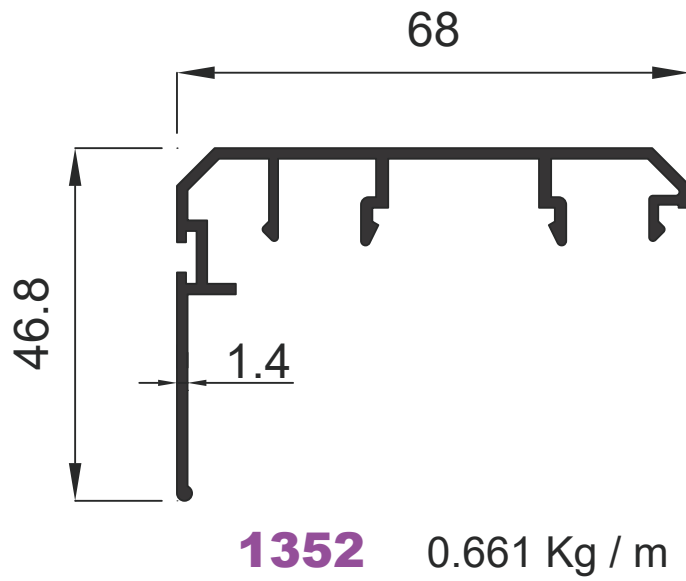

Doğrama Profilleri

Window&Door Profiles

GENSA ALÜMİNYUM

C 60 Serisi
C 60 System

GENSA ALÜMİNYUM

514 1.940 Kg / m

522 1.304 Kg / m

518 0.916 Kg / m

C 60 Serisi
C 60 System

GENSA ALÜMİNYUM

523 1.372 Kg / m

512 0.957 Kg / m

C 60 Serisi
C 60 System

GENSA ALÜMİNYUM

C 60 Serisi
C 60 System

GENSA ALÜMİNYUM