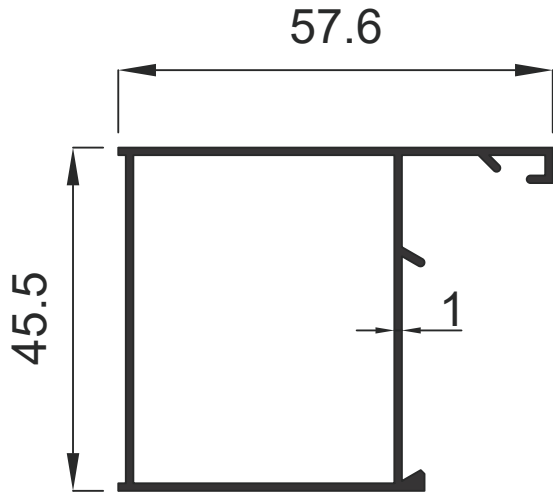

GENSA ALÜMİNYUM

Doğrama Profilleri

Window&Door Profiles

Doğrama Profilleri

Window&Door Profiles

GENSA ALÜMİNYUM

101 0.455 Kg / m

102 0.548 Kg / m

103 0.548 Kg / m

Doğrama Profilleri

Window&Door Profiles

GENSA ALÜMİNYUM

104 0.550 Kg / m

105 0.702 Kg / m

106 0.702 Kg / m

Doğrama Profilleri