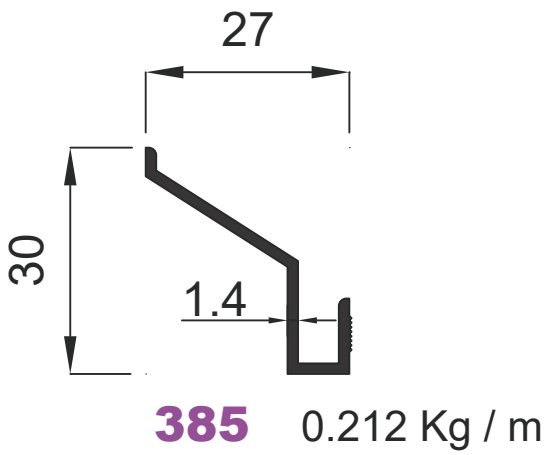

Doğrama Profilleri

Window&Door Profiles

GENSA ALÜMİNYUM

146 0.914 Kg / m

377 0.697 Kg / m

Doğrama Profilleri

Window&Door Profiles

GENSA ALÜMİNYUM