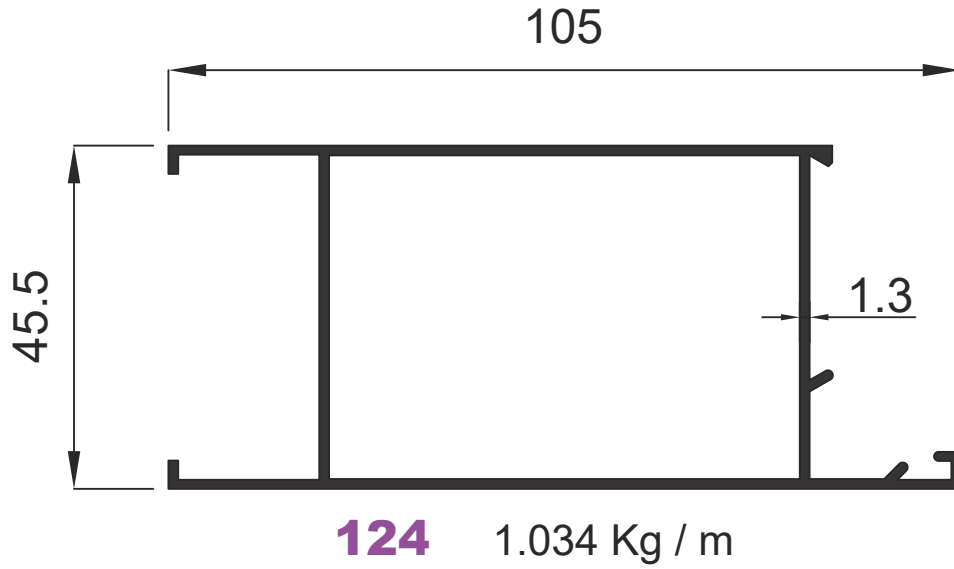

1128 0.605 Kg / m

1129 0.770 Kg / m

Doğrama Profilleri

Window&Door Profiles

GENSA ALÜMİNYUM

Doğrama Profilleri

Window&Door Profiles

GENSA ALÜMİNYUM