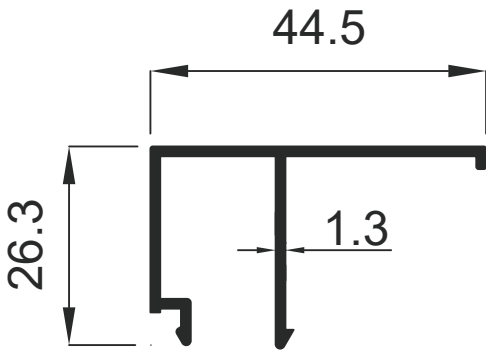

C 60 Serisi
C 60 System

GENSA ALÜMİNYUM

516 0.283 Kg / m

533 0.212 Kg / m

528 0.360 Kg / m

517 0.235 Kg / m

529 0.278 Kg / m

C 60 Serisi
C 60 System