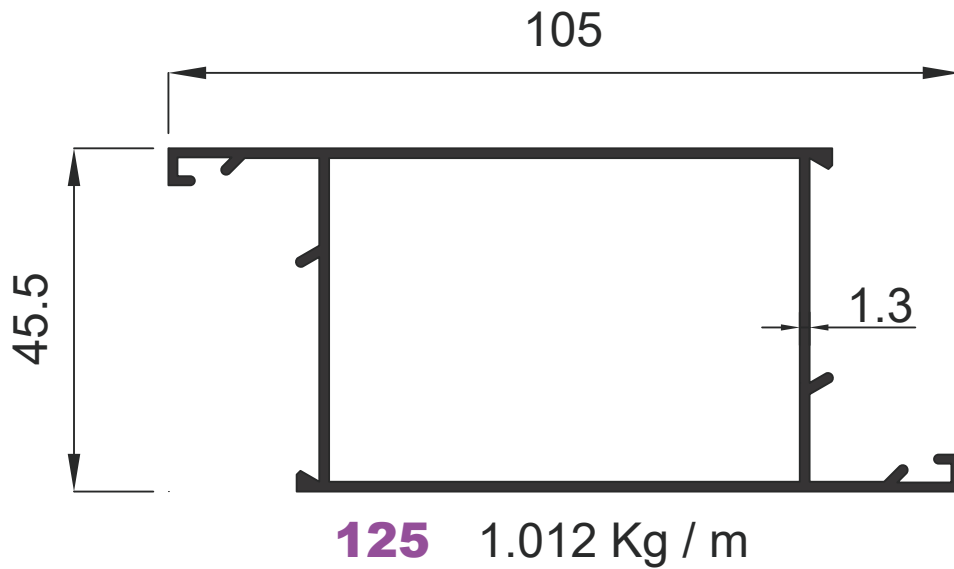

1128 0.605 Kg / m

1129 0.770 Kg / m

Doğrama Profilleri

Window&Door Profiles

GENSA ALÜMİNYUM

Doğrama Profilleri

Window&Door Profiles

GENSA ALÜMİNYUM