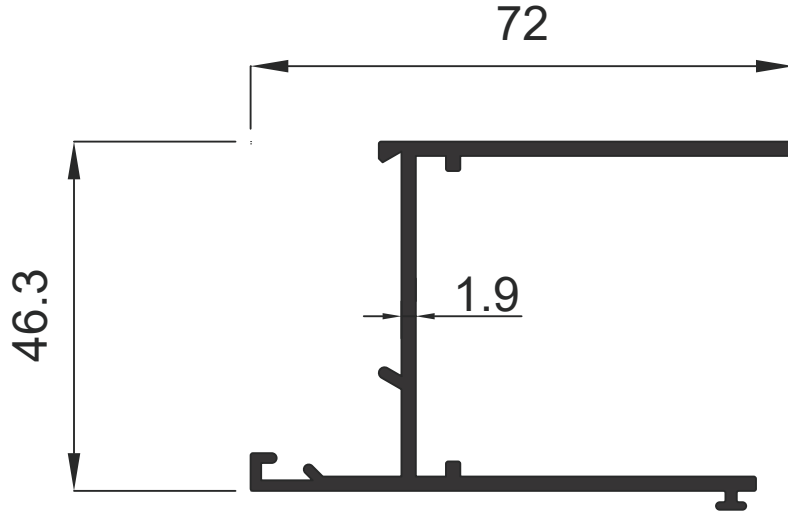

1128 0.605 Kg / m

1129 0.770 Kg / m

Doğrama Profilleri

Window&Door Profiles

GENSA ALÜMİNYUM

Doğrama Profilleri

Window&Door Profiles

GENSA ALÜMİNYUM

Doğrama Profilleri

Window&Door Profiles

GENSA ALÜMİNYUM

146 0.914 Kg / m

377 0.697 Kg / m

Doğrama Profilleri

Window&Door Profiles

GENSA ALÜMİNYUM