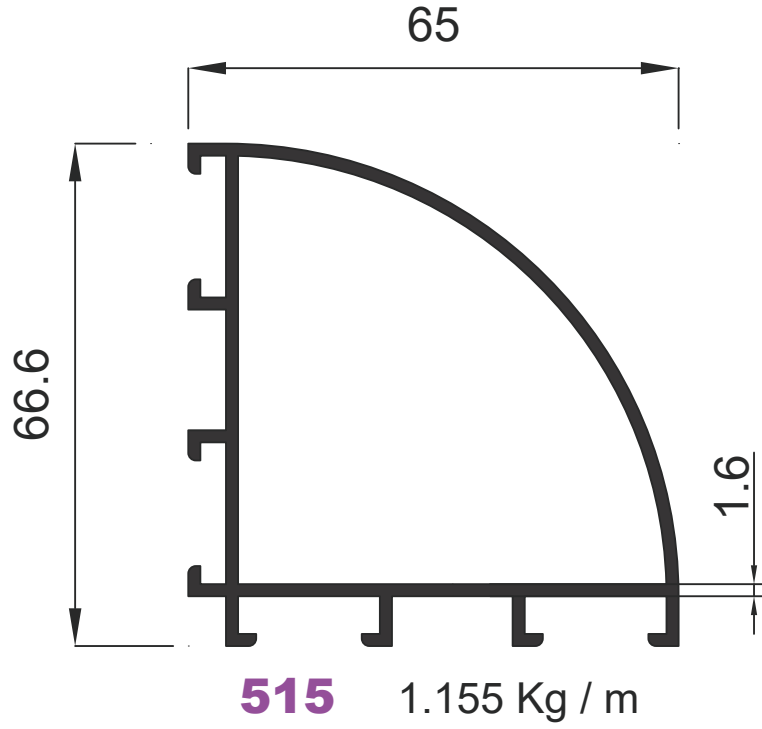

Doğrama Profilleri

Window&Door Profiles

GENSA ALÜMİNYUM

C 60 Serisi
C 60 System

GENSA ALÜMİNYUM

514 1.940 Kg / m

522 1.304 Kg / m

518 0.916 Kg / m

C 60 Serisi
C 60 System

GENSA ALÜMİNYUM

523 1.372 Kg / m

512 0.957 Kg / m

C 60 Serisi
C 60 System

GENSA ALÜMİNYUM

C 60 Serisi
C 60 System

GENSA ALÜMİNYUM