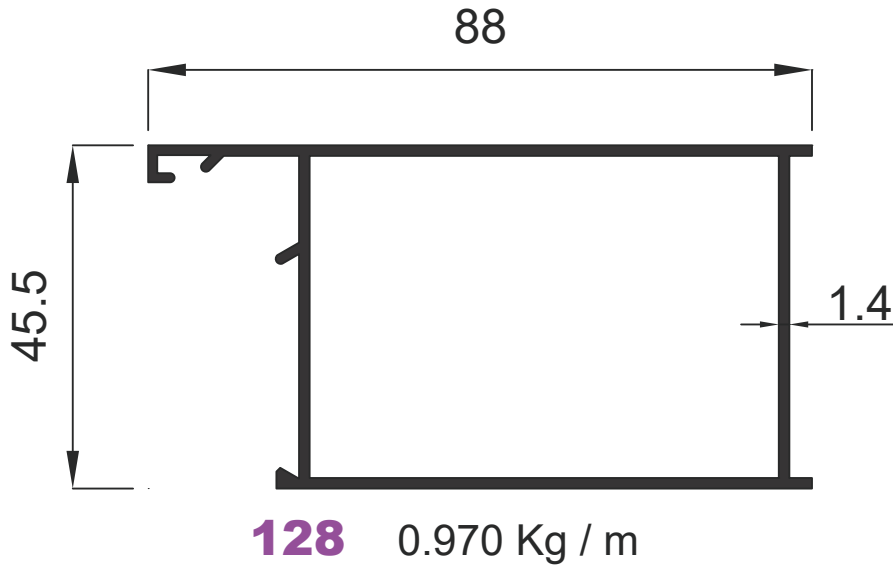

1128 0.605 Kg / m

1129 0.770 Kg / m

Doğrama Profilleri

Window&Door Profiles

GENSA ALÜMİNYUM

Doğrama Profilleri

Window&Door Profiles

GENSA ALÜMİNYUM