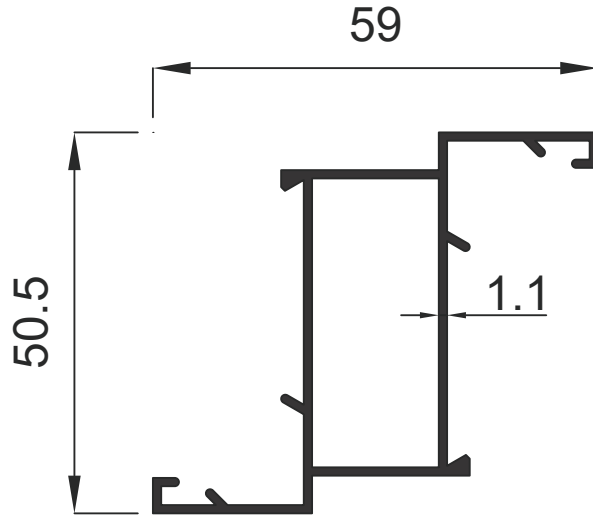

Window&Door Profiles

GENSA ALÜMİNYUM

107 0.922 Kg / m

108 1.058 Kg / m

109 1.058 Kg / m

Doğrama Profilleri

Window&Door Profiles

GENSA ALÜMİNYUM

110 0.486 Kg / m

111 0.595 Kg / m

112 0.595 Kg / m

Doğrama Profilleri

Window&Door Profiles

GENSA ALÜMİNYUM

116 0.580 Kg / m

118 0.705 Kg / m