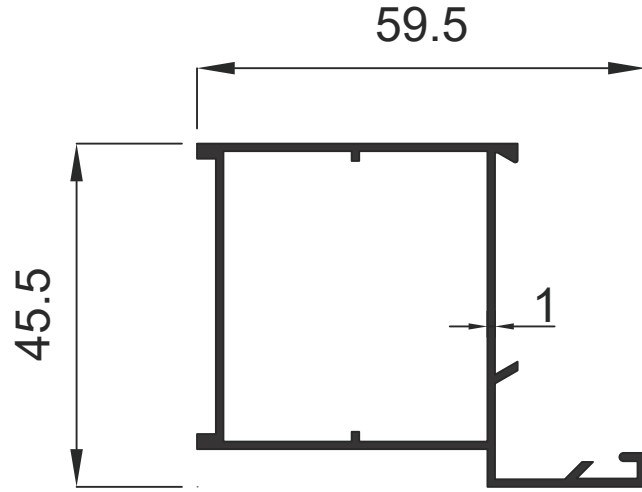

Doğrama Profilleri

Window&Door Profiles

GENSA ALÜMİNYUM

1054 0.565 Kg / m

1055 0.651 Kg / m

Doğrama Profilleri

Window&Door Profiles

GENSA ALÜMİNYUM