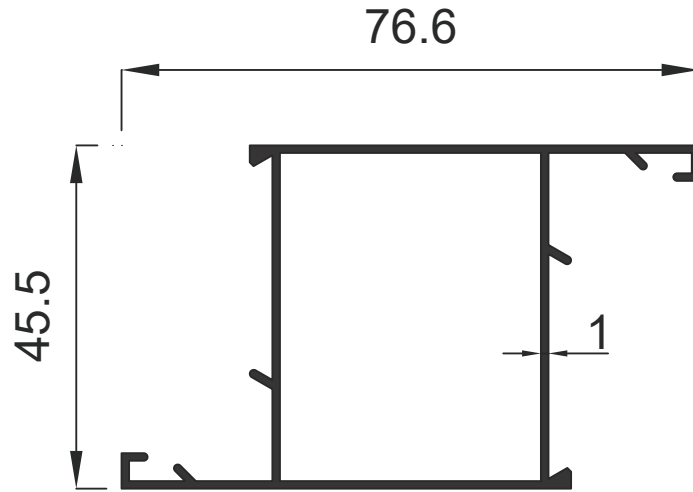

103 0.548 Kg / m

Doğrama Profilleri

Window&Door Profiles

GENSA ALÜMİNYUM

104 0.550 Kg / m

105 0.702 Kg / m

106 0.702 Kg / m

Doğrama Profilleri

Window&Door Profiles

GENSA ALÜMİNYUM

107 0.922 Kg / m

108 1.058 Kg / m

109 1.058 Kg / m

Doğrama Profilleri

Window&Door Profiles

GENSA ALÜMİNYUM