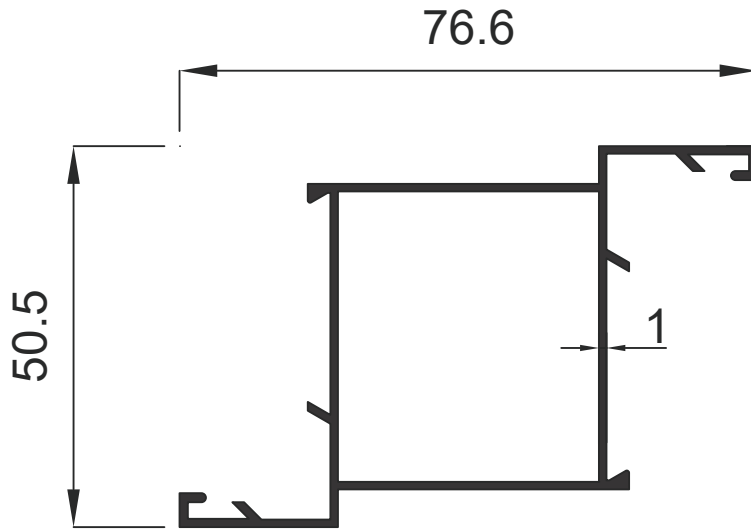

Doğrama Profilleri

Window&Door Profiles

GENSA ALÜMİNYUM

1054 0.565 Kg / m

1055 0.651 Kg / m

Doğrama Profilleri

Window&Door Profiles

GENSA ALÜMİNYUM