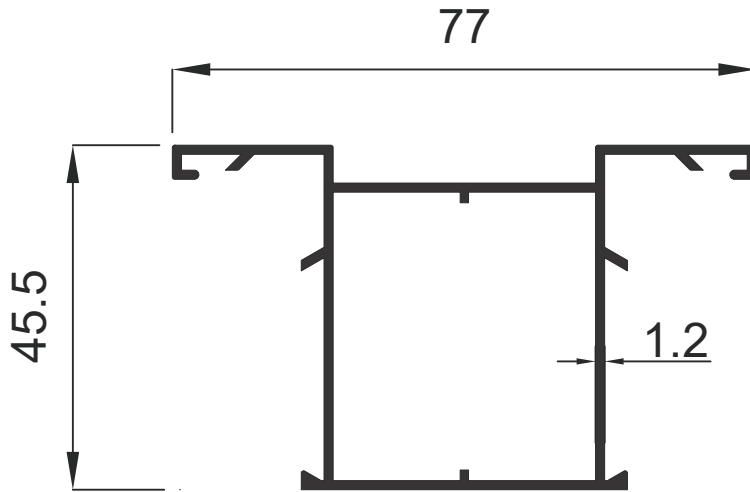

1129 0.770 Kg / m