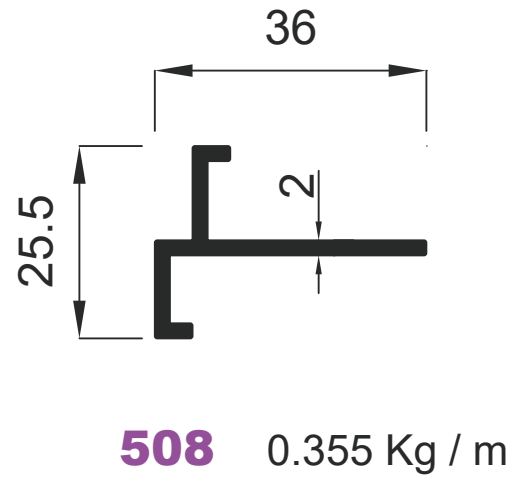

Doğrama Profilleri

Window&Door Profiles

GENSA ALÜMİNYUM

146 0.914 Kg / m

377 0.697 Kg / m

Doğrama Profilleri

Window&Door Profiles

GENSA ALÜMİNYUM