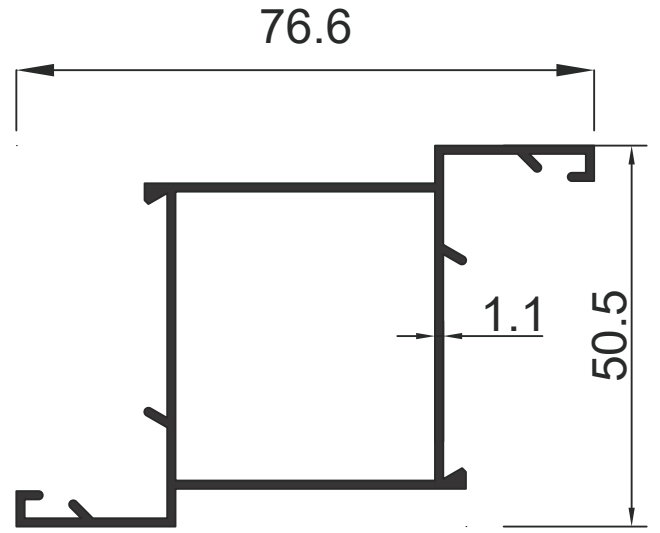

110 0.486 Kg / m

111 0.595 Kg / m

112 0.595 Kg / m

Doğrama Profilleri

Window&Door Profiles

GENSA ALÜMİNYUM

116 0.580 Kg / m

118 0.705 Kg / m