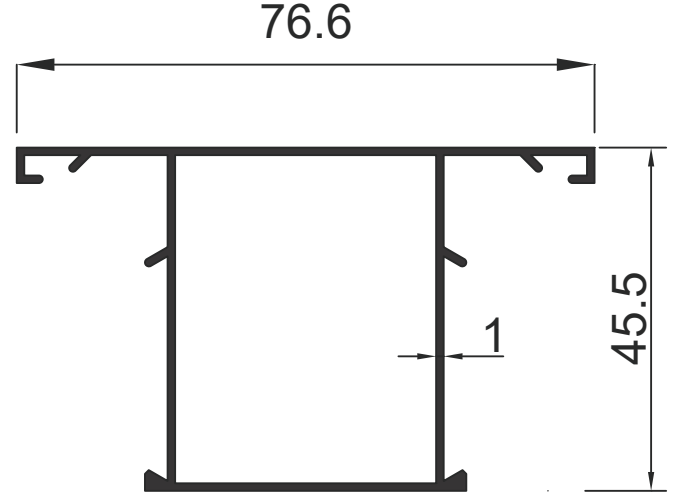

103 0.548 Kg / m

Doğrama Profilleri

Window&Door Profiles

GENSA ALÜMİNYUM

104 0.550 Kg / m

105 0.702 Kg / m

106 0.702 Kg / m

Doğrama Profilleri

Window&Door Profiles

GENSA ALÜMİNYUM

107 0.922 Kg / m

108 1.058 Kg / m

109 1.058 Kg / m

Doğrama Profilleri

Window&Door Profiles

GENSA ALÜMİNYUM