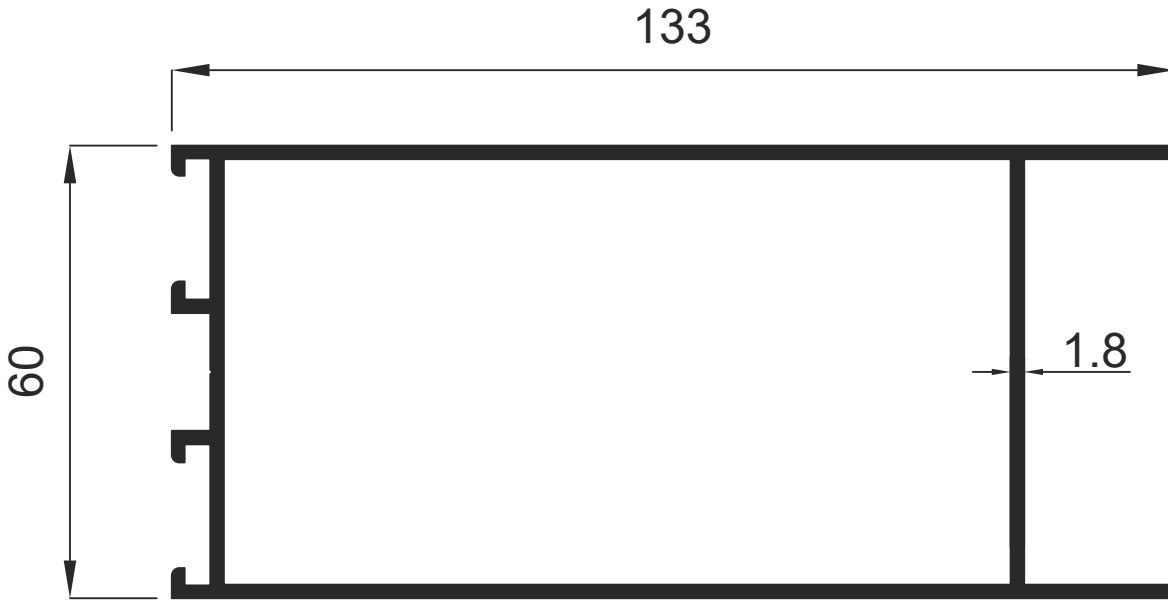

Doğrama Profilleri

Window&Door Profiles

GENSA ALÜMİNYUM

C 60 Serisi
C 60 System

GENSA ALÜMİNYUM

514 1.940 Kg / m

522 1.304 Kg / m

518 0.916 Kg / m