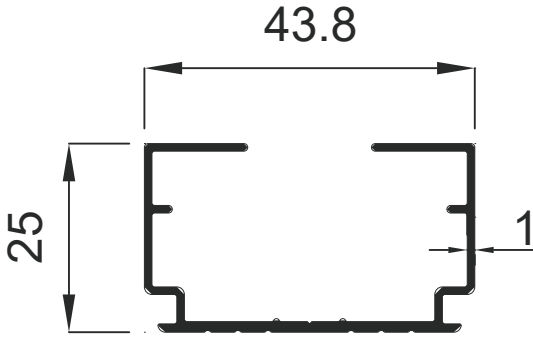

Perde Profilleri

Curtain&Blind Profiles

GENSA ALÜMİNYUM

2132 0.377 Kg / m