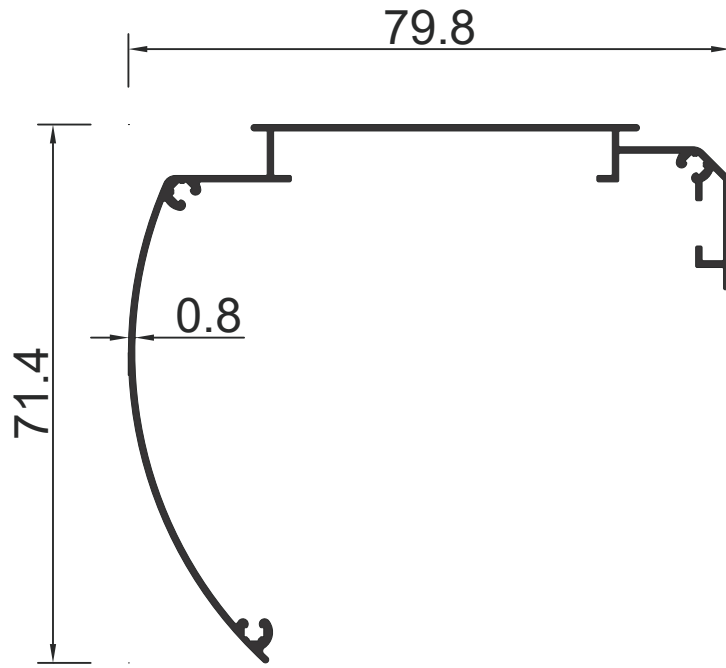

2053 0.434 Kg / m

Perde Profilleri

Curtain&Blind Profiles

GENSA ALÜMİNYUM

2711 0.639 Kg / m

Perde Profilleri

Curtain&Blind Profiles

GENSA ALÜMİNYUM