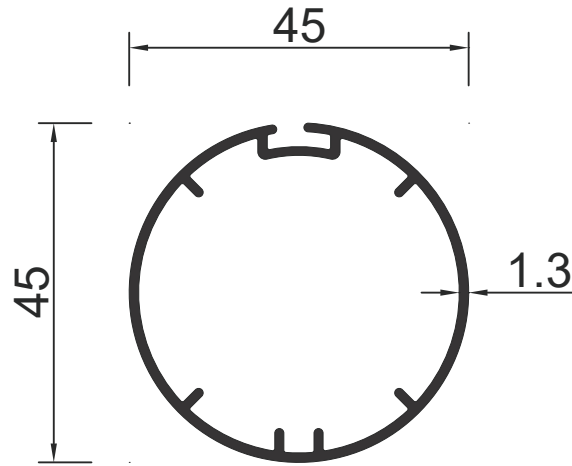

1730 0.640 Kg / m

Perde Profilleri

Curtain&Blind Profiles

GENSA ALÜMİNYUM

2112 0.593 Kg / m

2211 0.556 Kg / m

Perde Profilleri

Curtain&Blind Profiles