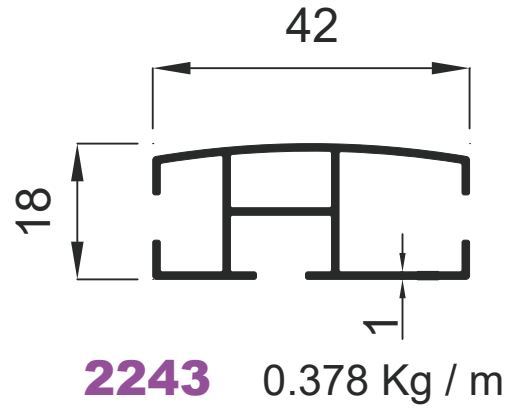

1849 0.271 Kg / m

2521 0.251 Kg / m

1261 0.220 Kg / m

1078 0.257 Kg / m

Perde Profilleri

Curtain&Blind Profiles

GENSA ALÜMİNYUM

Perde Profilleri