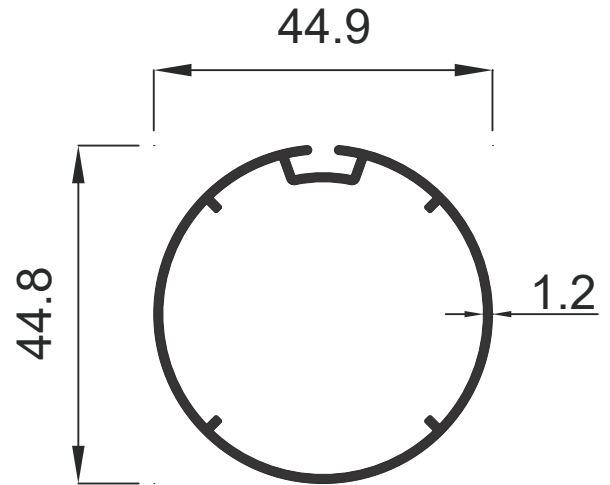

1623 0.504 Kg / m