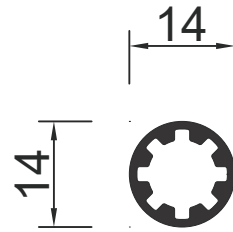

2528 0.179 Kg / m