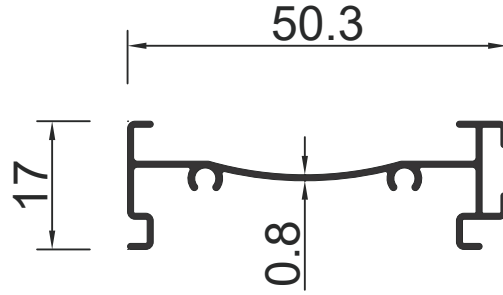

Curtain&Blind Profiles

GENSA ALÜMİNYUM

1344 0.257 Kg / m

2250 0.165 Kg / m

1287 0.226 Kg / m

Perde Profilleri

Curtain&Blind Profiles

GENSA ALÜMİNYUM