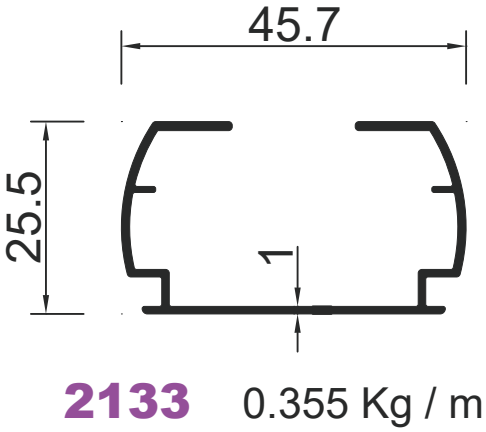

Perde Profilleri

Curtain&Blind Profiles

GENSA ALÜMİNYUM