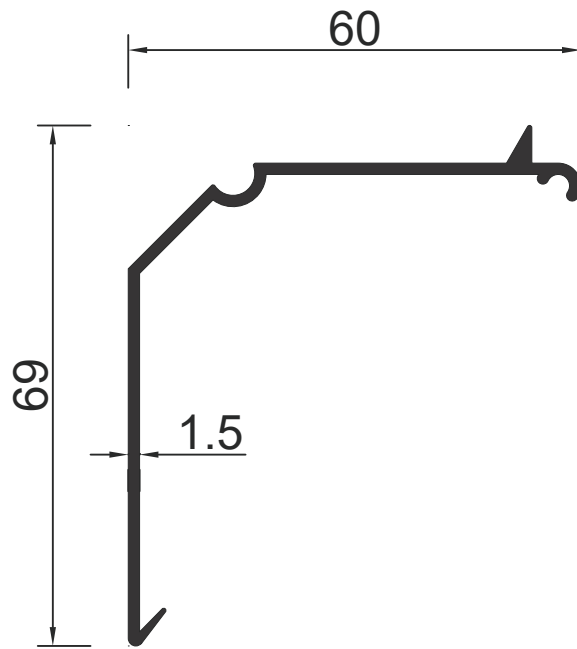

2202 0.951 Kg / m

Perde Profilleri

Curtain&Blind Profiles

GENSA ALÜMİNYUM

2526 0.450 Kg / m

Perde Profilleri

Curtain&Blind Profiles

GENSA ALÜMİNYUM