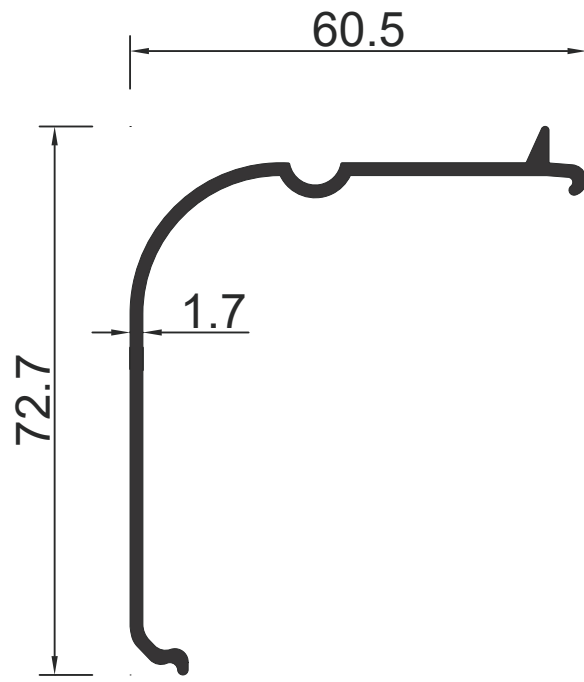

Perde Profilleri

Curtain&Blind Profiles

GENSA ALÜMİNYUM

2711 0.639 Kg / m