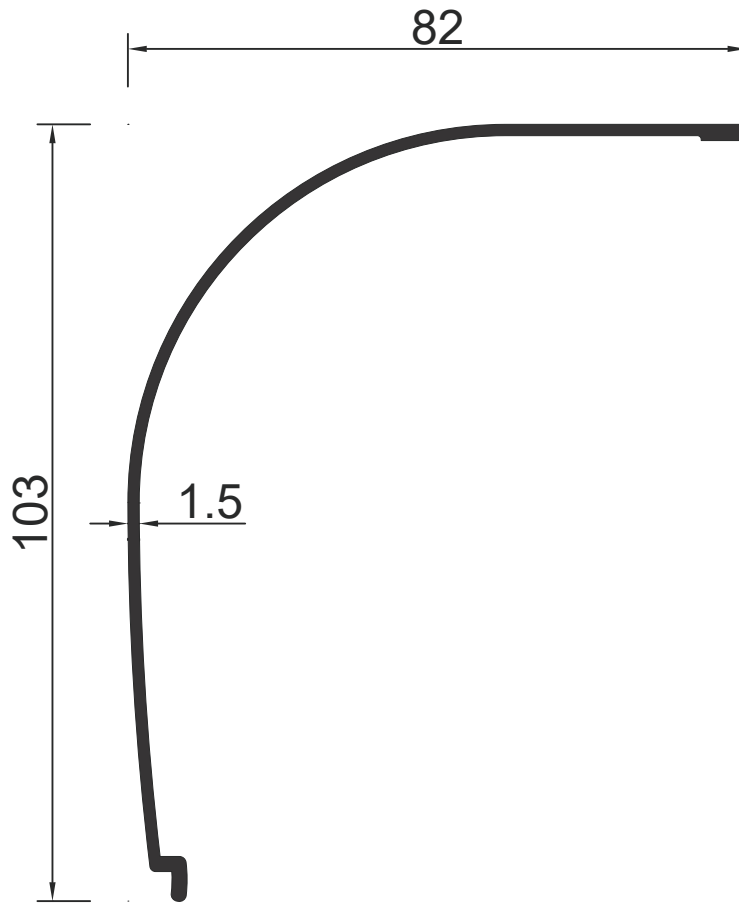

Perde Profilleri

Curtain&Blind Profiles

GENSA ALÜMİNYUM

2575 0.812 Kg / m