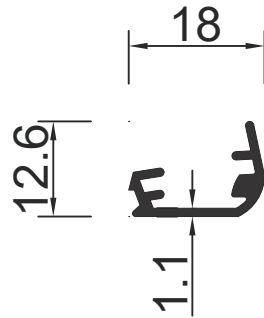

1805 0.212 Kg / m

1195 0.190 Kg / m

1806 0.195 Kg / m

1808 0.259 Kg / m

1807 0.143 Kg / m

Perde Profilleri

Curtain&Blind Profiles

GENSA ALÜMİNYUM