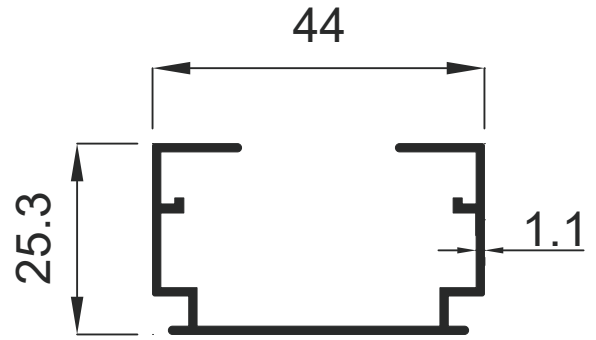

1099 0.379 Kg / m