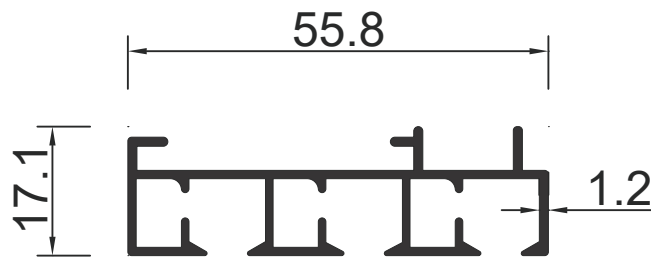

GENSA ALÜMİNYUM

1661 0.740Kg / m

2022 0.653 Kg / m

Perde Profilleri

Curtain&Blind Profiles

GENSA ALÜMİNYUM

1660 0.607 Kg / m

2021 0.515 Kg / m