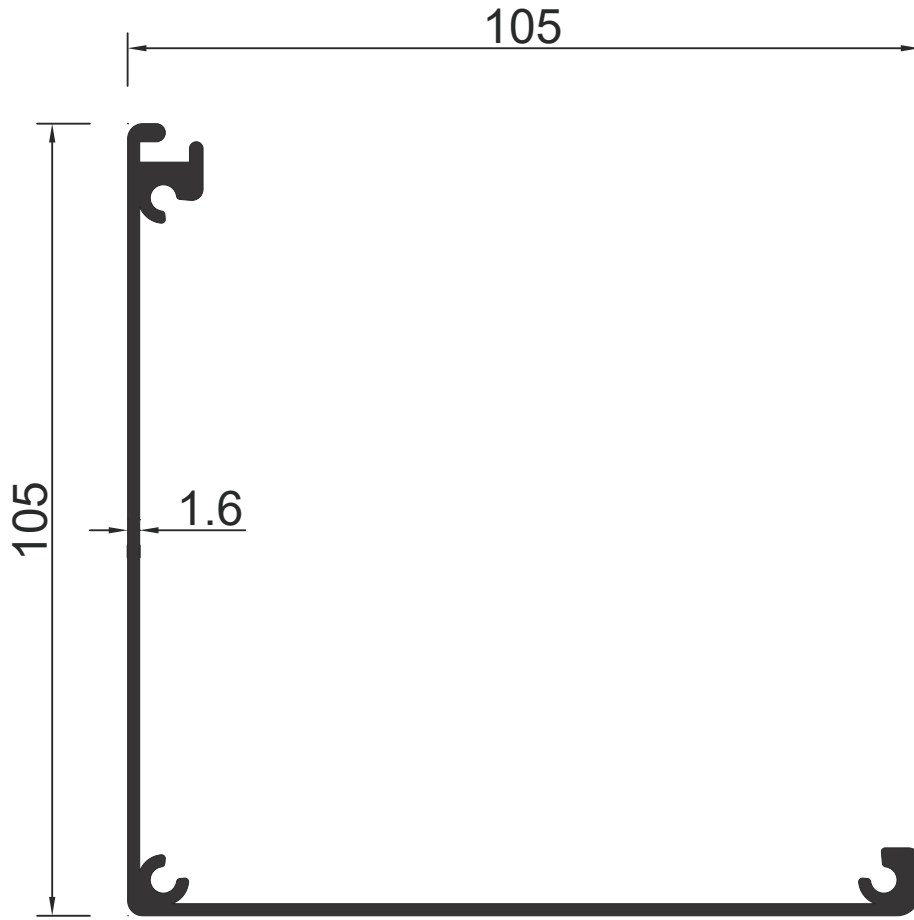

Perde Profilleri

Curtain&Blind Profiles

GENSA ALÜMİNYUM

2539 1.196 Kg / m