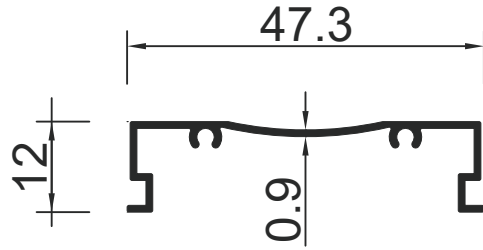

Perde Profilleri

Curtain&Blind Profiles

GENSA ALÜMİNYUM

1100 0.220 Kg / m