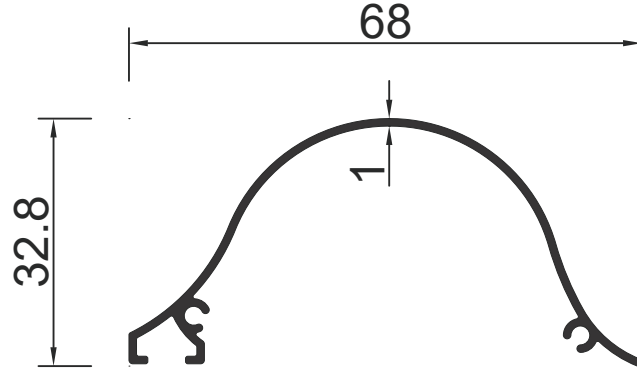

Perde Profilleri

Curtain&Blind Profiles

GENSA ALÜMİNYUM

2294 0.336 Kg / m