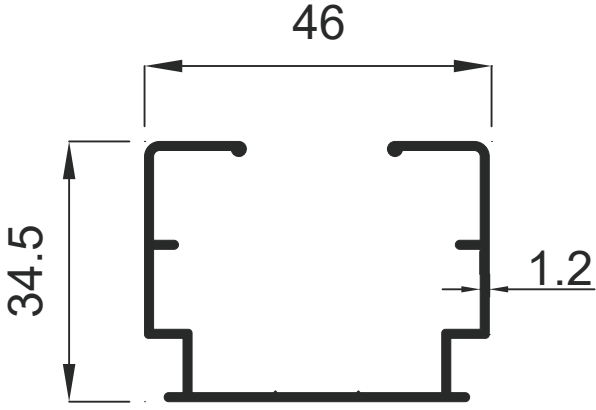

Perde Profilleri

Curtain&Blind Profiles

GENSA ALÜMİNYUM

378 0.482 Kg / m