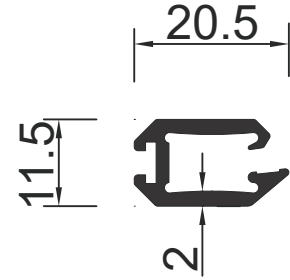

1042 0.245 Kg / m