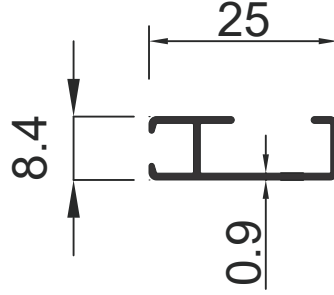

Perde Profilleri

Curtain&Blind Profiles

GENSA ALÜMİNYUM

2300 0.157 Kg / m **2028** 0.133 Kg / m **2081** 0.138 Kg / m