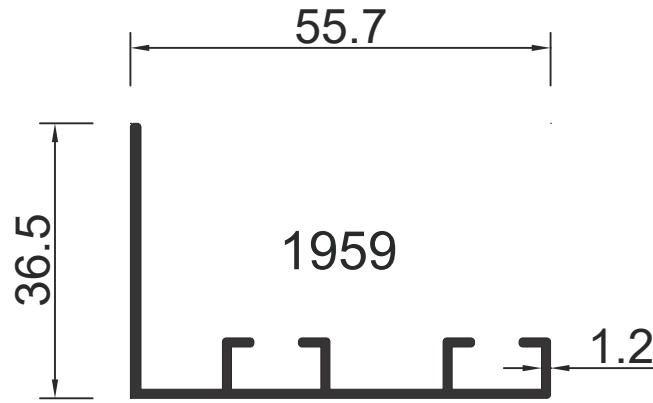

2104 0.425 Kg / m

Perde Profilleri

Curtain&Blind Profiles

GENSA ALÜMİNYUM

554 0.287 Kg / m

1959 0.439 Kg / m

Perde Profilleri

Curtain&Blind Profiles