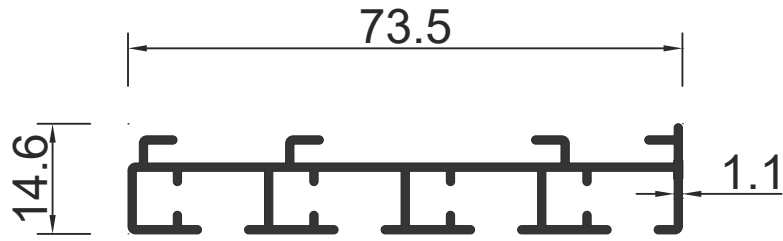

GENSA ALÜMİNYUM

1661 0.740Kg / m

2022 0.653 Kg / m

Perde Profilleri

Curtain&Blind Profiles

GENSA ALÜMİNYUM

1660 0.607 Kg / m

2021 0.515 Kg / m