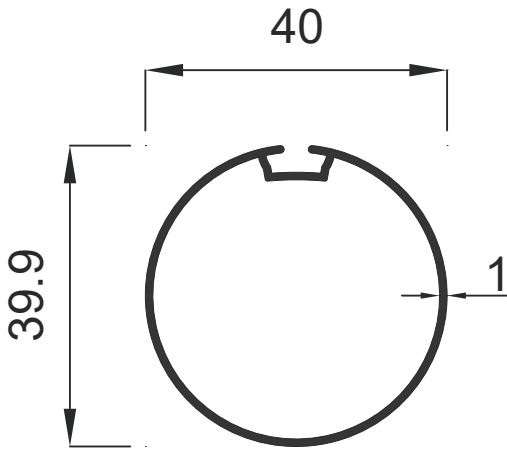

Perde Profilleri

Curtain&Blind Profiles

GENSA ALÜMİNYUM

1568 0.360 Kg / m