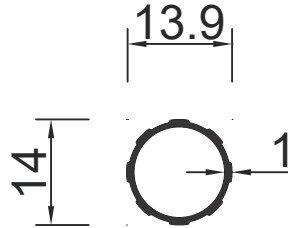

2529 0.151 Kg / m

2251 0.092 Kg / m