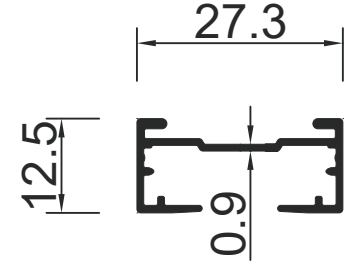

2091 0.171 Kg / m

1042 0.245 Kg / m

Perde Profilleri

Curtain&Blind Profiles

GENSA ALÜMİNYUM

1452 0.175 Kg / m

2544 0.201 Kg / m

2501 0.293 Kg / m