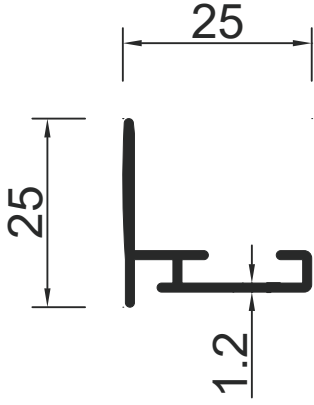

Perde Profilleri

Curtain&Blind Profiles

GENSA ALÜMİNYUM

1902 0.211 Kg / m