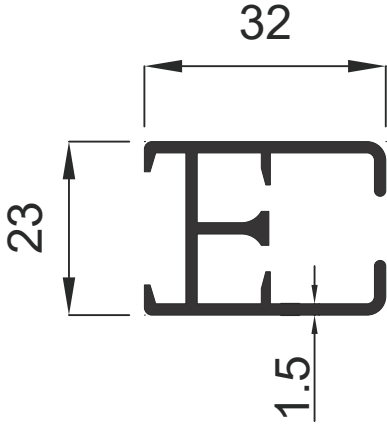

Perde Profilleri

Curtain&Blind Profiles

GENSA ALÜMİNYUM

566 0.475 Kg / m