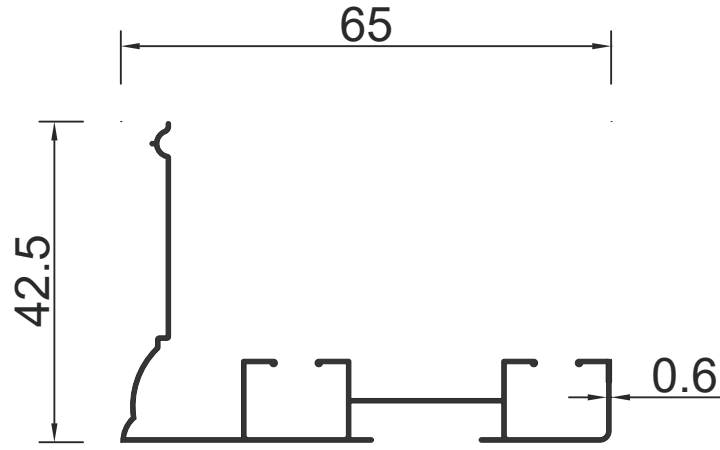

Perde Profilleri

Curtain&Blind Profiles

GENSA ALÜMİNYUM

554 0.287 Kg / m