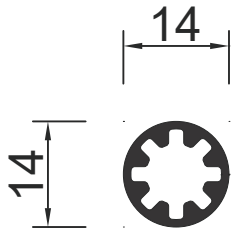

2007 0.195 Kg / m