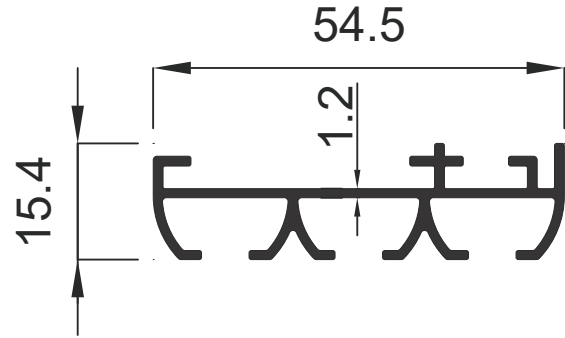

2090 0.506 Kg / m