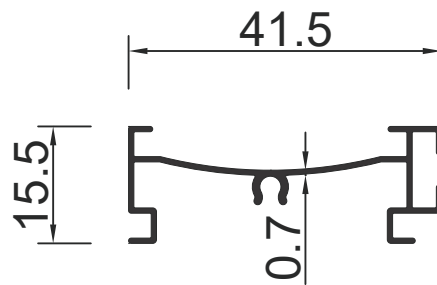

2197 0.208 Kg / m