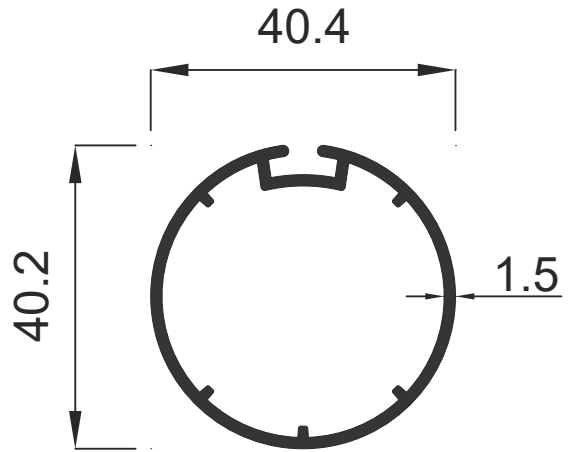

Curtain&Blind Profiles

GENSA ALÜMİNYUM

1797 0.436 Kg / m

1736 0.446 Kg / m

1400 0.431 Kg / m

1578 0.569 Kg / m

Perde Profilleri

Curtain&Blind Profiles