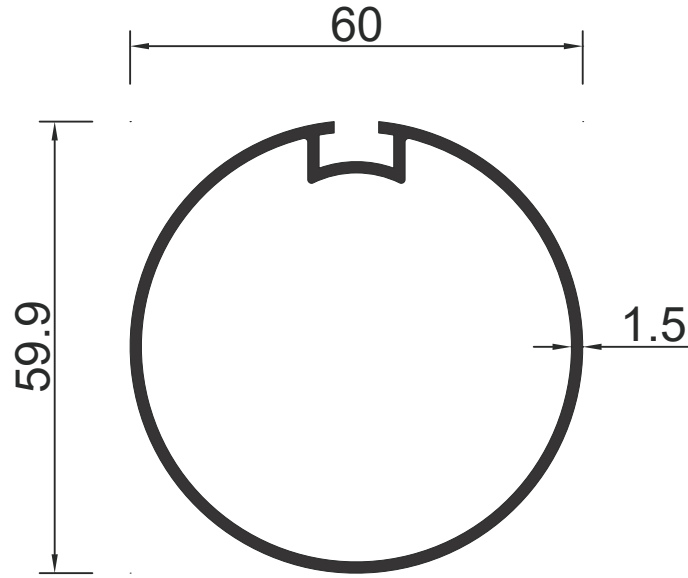

232 0.243 Kg / m

2299 0.105 Kg / m

Perde Profilleri

Curtain&Blind Profiles

GENSA ALÜMİNYUM

1188 0.815 Kg / m

2015 0.824 Kg / m

Perde Profilleri