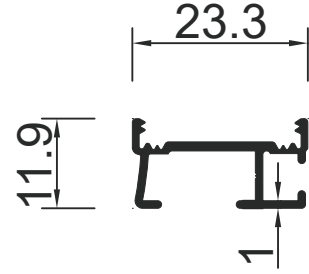

1960 0.165 Kg / m