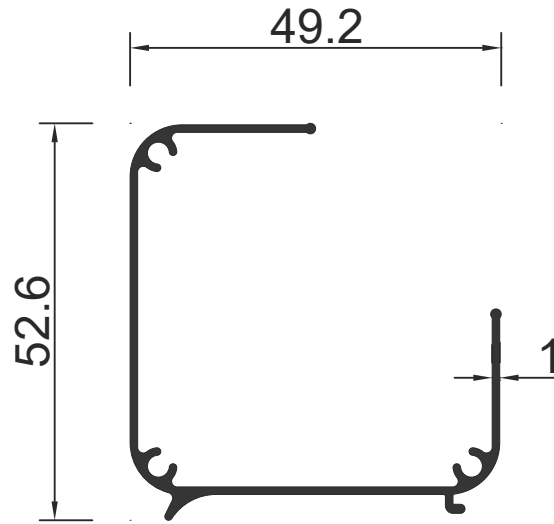

GENSA ALÜMİNYUM

2262 0.330 Kg / m

2012 0.263 Kg / m

Perde Profilleri

Curtain&Blind Profiles

GENSA ALÜMİNYUM

1737 0.442 Kg / m

2047 0.458 Kg / m