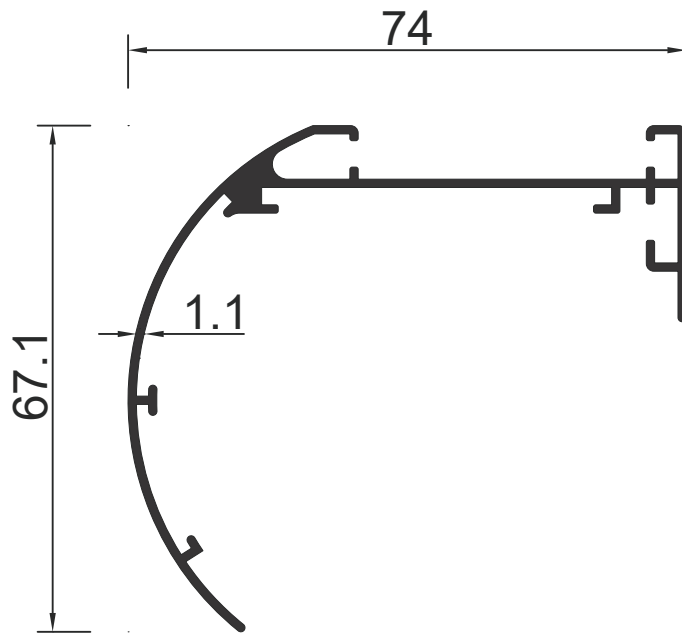

1636 1.293 Kg / m

Perde Profilleri

Curtain&Blind Profiles

GENSA ALÜMİNYUM

1637 1.060 Kg / m

Perde Profilleri

Curtain&Blind Profiles

GENSA ALÜMİNYUM