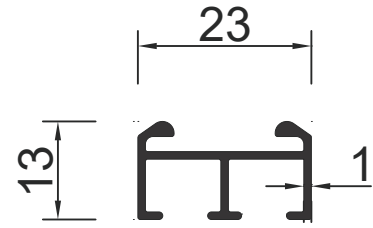

1817 0.195 Kg / m