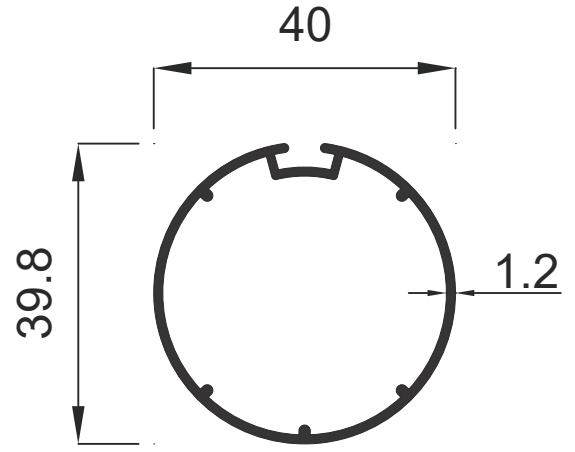

1736 0.446 Kg / m