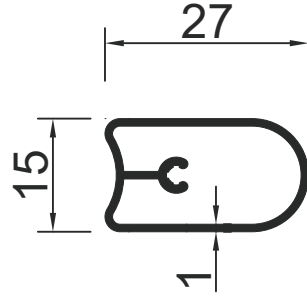

2008

0.176 Kg / m

Perde Profilleri

Curtain&Blind Profiles

GENSA ALÜMİNYUM

1857 0.282 Kg / m

1725 0.239 Kg / m

2203 0.275 Kg / m