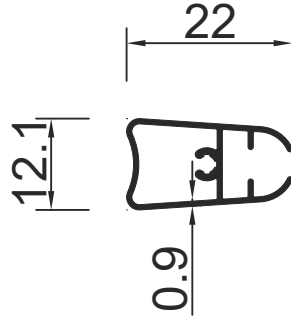

2026

0.230 Kg / m