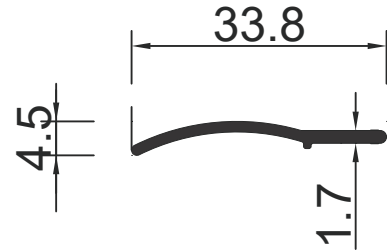

1900 0.141 Kg / m **2087** 0.212 Kg / m **2295** 0.141 Kg / m