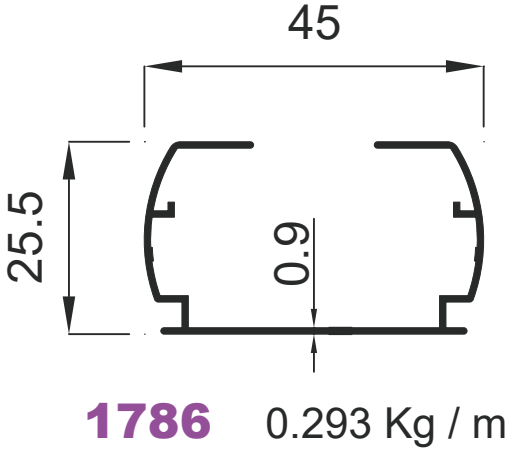

Perde Profilleri

Curtain&Blind Profiles

GENSA ALÜMİNYUM