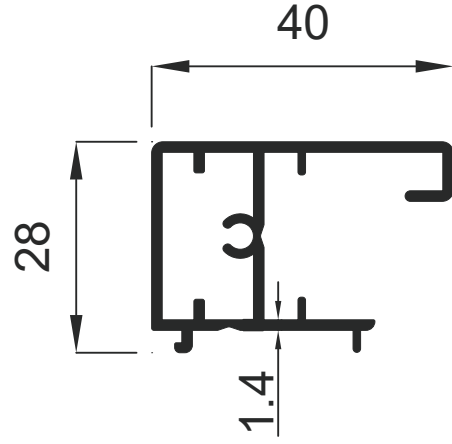

2578 0.553 Kg / m