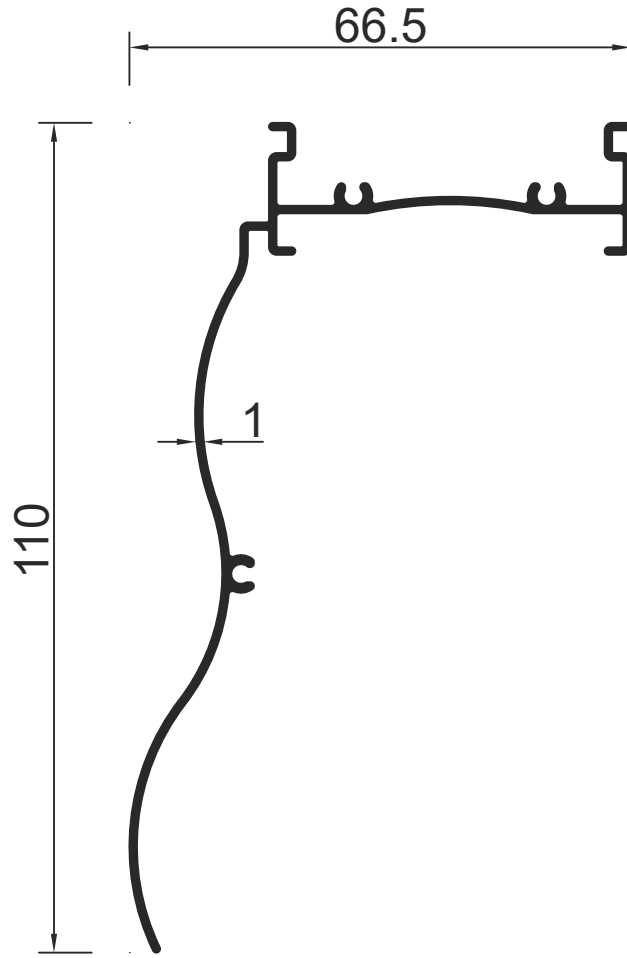

2225 0.526 Kg / m

Perde Profilleri

Curtain&Blind Profiles

GENSA ALÜMİNYUM

2556 0.480 Kg / m

Perde Profilleri

Curtain&Blind Profiles

GENSA ALÜMİNYUM