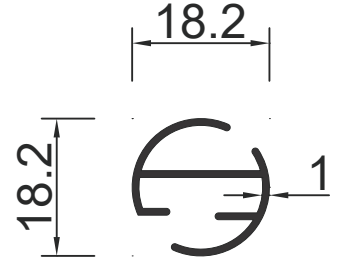

2260 0.222 Kg / m

1844 0.244 Kg / m

1083 0.192 Kg / m

Perde Profilleri

Curtain&Blind Profiles

GENSA ALÜMİNYUM

1723 0.198 Kg / m

1038 0.265 Kg / m