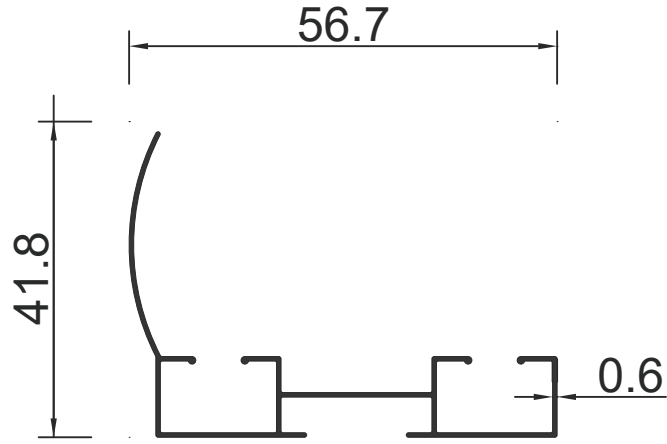

Perde Profilleri

Curtain&Blind Profiles

GENSA ALÜMİNYUM

1024 0.247 Kg / m