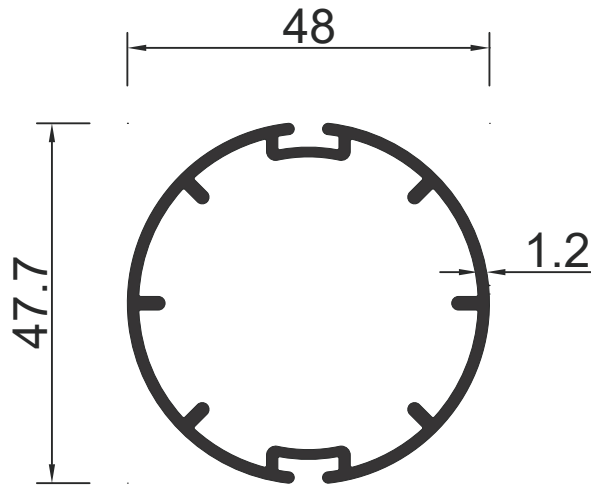

2542 0.762 Kg / m