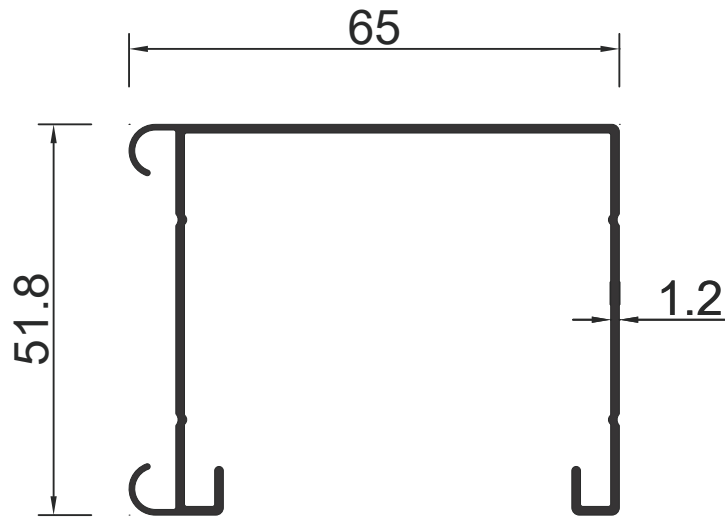

Perde Profilleri

Curtain&Blind Profiles

GENSA ALÜMİNYUM

2231 0.610 Kg / m