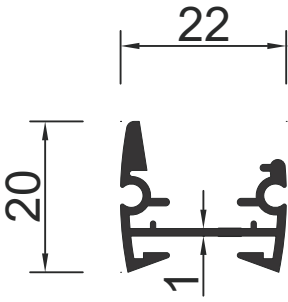

Perde Profilleri

Curtain&Blind Profiles

GENSA ALÜMİNYUM

1805 0.212 Kg / m

1195 0.190 Kg / m

1806 0.195 Kg / m

1808 0.259 Kg / m

1807 0.143 Kg / m