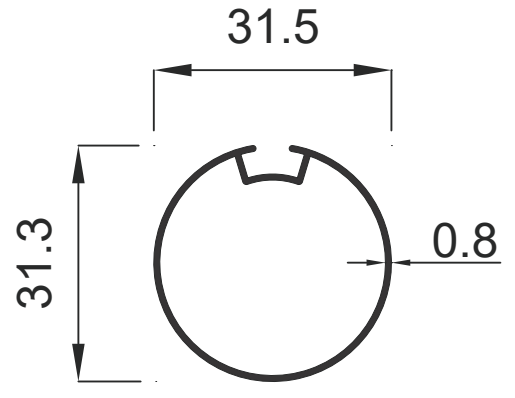

231 0.300 Kg / m

Perde Profilleri

Curtain&Blind Profiles

GENSA ALÜMİNYUM

1947 0.200 Kg / m

2508 0.198 Kg / m

2513 0.312 Kg / m

1722 0.230 Kg / m