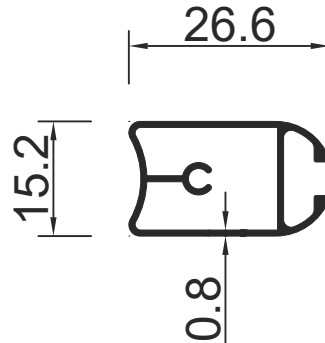

2535 0.223 Kg / m