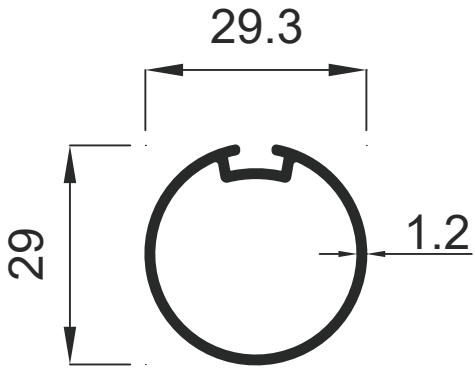

Perde Profilleri

Curtain&Blind Profiles

GENSA ALÜMİNYUM

1568 0.360 Kg / m

2109 0.288 Kg / m

1962 0.314 Kg / m

1291 0.290 Kg / m

Perde Profilleri