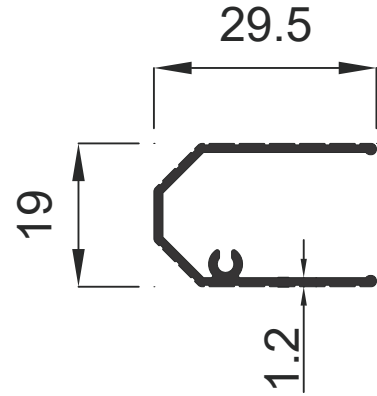

1401 0.314 Kg / m

Perde Profilleri

Curtain&Blind Profiles

GENSA ALÜMİNYUM

566 0.475 Kg / m

1899 0.206 Kg / m

2536 0.575 Kg / m

1666 0.244 Kg / m