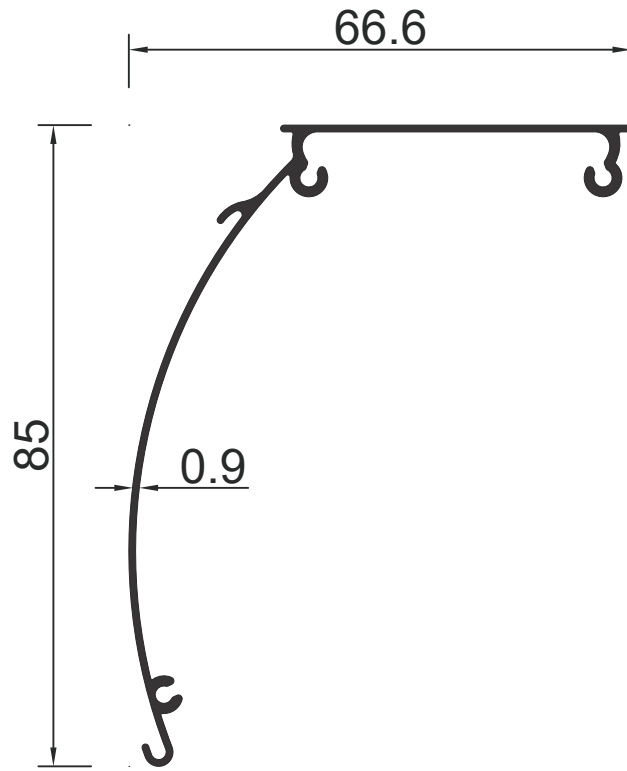

Perde Profilleri

Curtain&Blind Profiles

GENSA ALÜMİNYUM

2093 0.474 Kg / m