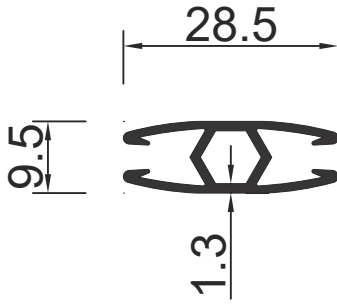

2533 0.535 Kg / m

Perde Profilleri

Curtain&Blind Profiles

GENSA ALÜMİNYUM

2196 0.187 Kg / m

1756 0.165 Kg / m

1580 0.209 Kg / m

1277 0.245 Kg / m