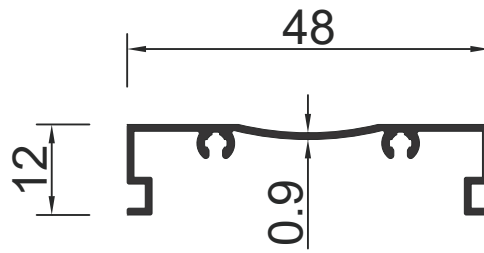

2027 0.260 Kg / m

2016 0.266 Kg / m

2197 0.208 Kg / m

Perde Profilleri

Curtain&Blind Profiles

GENSA ALÜMİNYUM

1788 0.206 Kg / m

1732 0.243 Kg / m