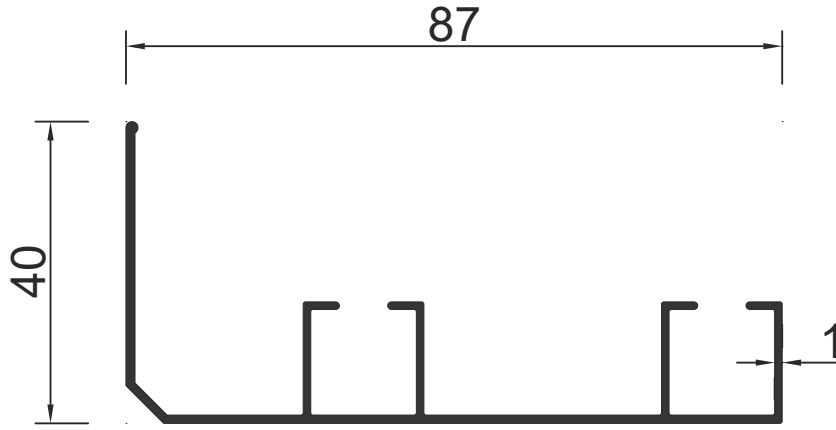

Curtain&Blind Profiles

GENSA ALÜMİNYUM

1024 0.247 Kg / m

1025 0.254 Kg / m

Perde Profilleri

Curtain&Blind Profiles

GENSA ALÜMİNYUM

2120 0.580 Kg / m