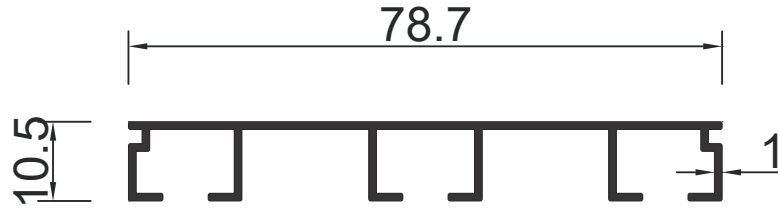

Perde Profilleri

Curtain&Blind Profiles

GENSA ALÜMİNYUM

2520 0.440 Kg / m