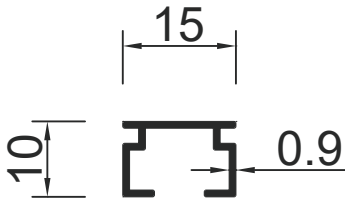

Perde Profilleri

Curtain&Blind Profiles

GENSA ALÜMİNYUM

2121 0.155 Kg / m

2276 0.163 Kg / m

1147 0.222 Kg / m

1618 0.108 Kg / m

2301 0.106 Kg / m

2080 0.119 Kg / m