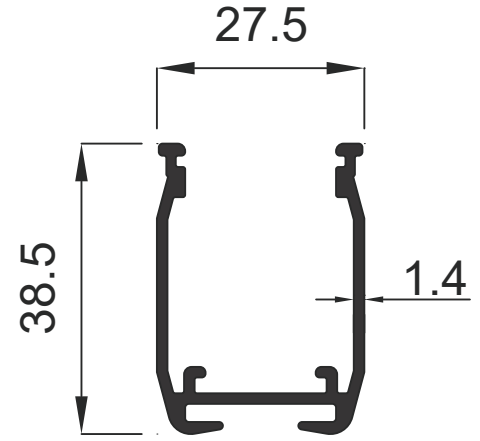

1804 0.368 Kg / m

2241 0.439 Kg / m

2573 0.827 Kg / m

1264 0.561 Kg / m

Perde Profilleri

Curtain&Blind Profiles

GENSA ALÜMİNYUM

2500 0.436 Kg / m