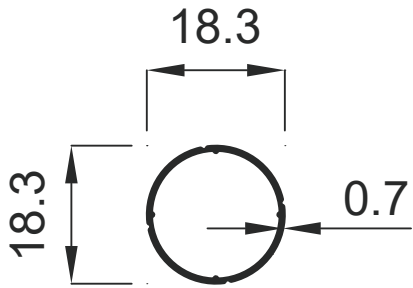

Perde Profilleri

Curtain&Blind Profiles

GENSA ALÜMİNYUM

2216 0.168 Kg / m