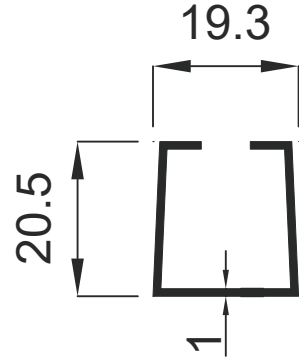

1081 0.183 Kg / m