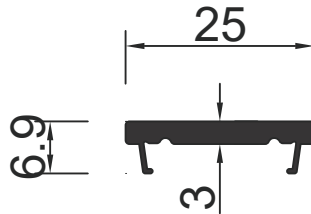

1900 0.141 Kg / m **2087** 0.212 Kg / m **2295** 0.141 Kg / m