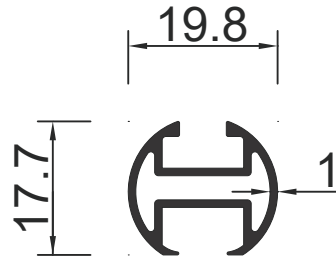

2260 0.222 Kg / m