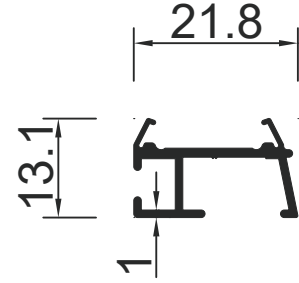

1329 0.170 Kg / m