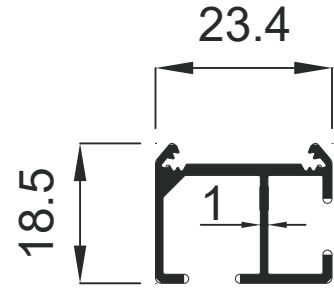

1078 0.257 Kg / m