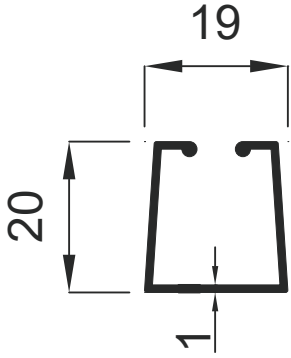

Perde Profilleri

Curtain&Blind Profiles

GENSA ALÜMİNYUM

1619 0.187 Kg / m