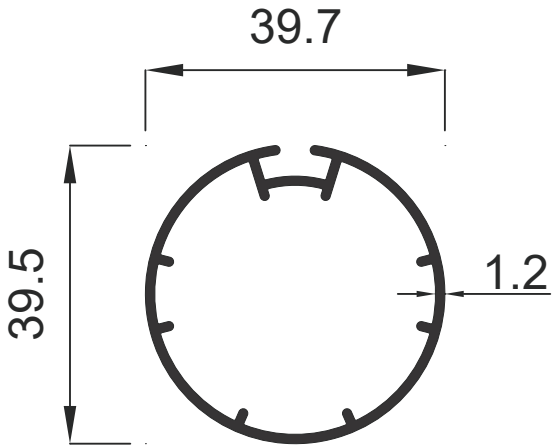

GENSA ALÜMİNYUM

Perde Profilleri

Curtain&Blind Profiles

Perde Profilleri

Curtain&Blind Profiles

GENSA ALÜMİNYUM

563 0.513 Kg / m

1794 0.393 Kg / m