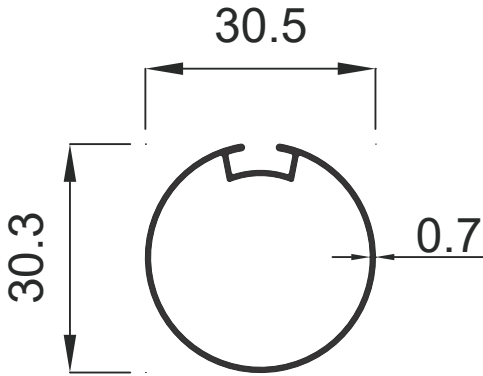

2123 0.200 Kg / m