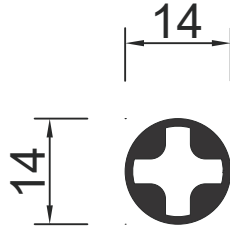

1254 0.168 Kg / m

2529 0.151 Kg / m

2251 0.092 Kg / m

2161 0.144 Kg / m

Perde Profilleri

Curtain&Blind Profiles

GENSA ALÜMİNYUM

2204 0.352 Kg / m