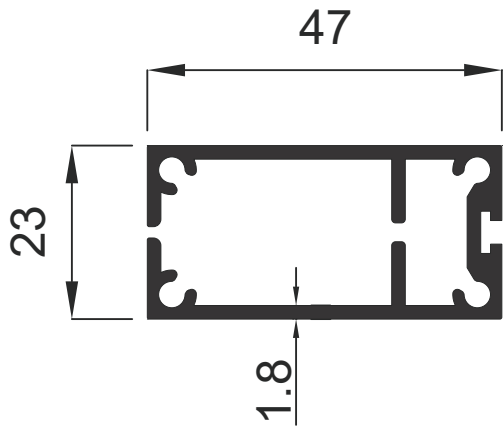

Perde Profilleri

Curtain&Blind Profiles

GENSA ALÜMİNYUM