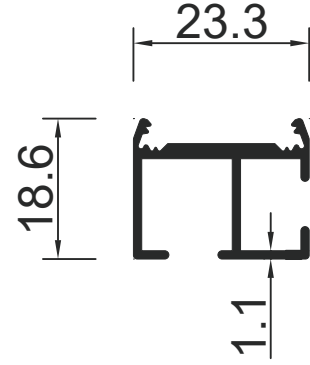

Curtain&Blind Profiles

GENSA ALÜMİNYUM

1957 0.211 Kg / m

2233 0.371 Kg / m

Perde Profilleri

Curtain&Blind Profiles

GENSA ALÜMİNYUM

2512 0.229 Kg / m