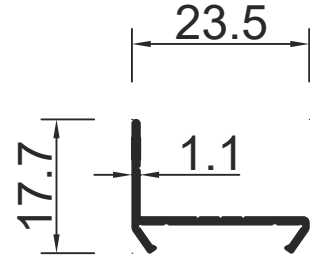

Perde Profilleri

Curtain&Blind Profiles

GENSA ALÜMİNYUM