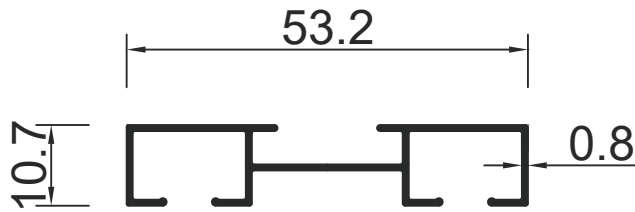

1447 0.465 Kg / m

Perde Profilleri

Curtain&Blind Profiles

GENSA ALÜMİNYUM

2520 0.440 Kg / m

2519 0.279 Kg / m

1601 0.256 Kg / m

Perde Profilleri