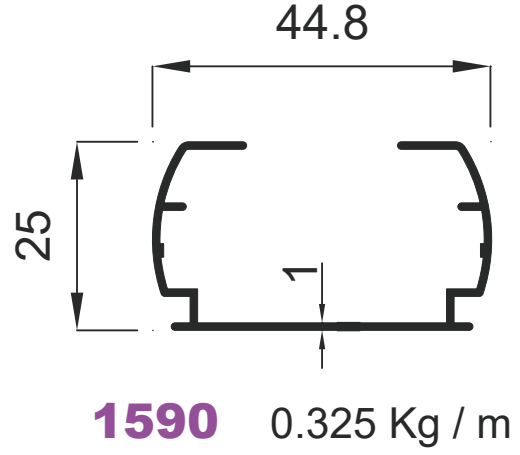

Perde Profilleri

Curtain&Blind Profiles

GENSA ALÜMİNYUM