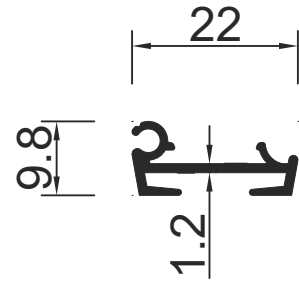

Perde Profilleri

Curtain&Blind Profiles

GENSA ALÜMİNYUM

1902 0.211 Kg / m

1329 0.170 Kg / m

1445 0.165 Kg / m

1901 0.157 Kg / m

Perde Profilleri