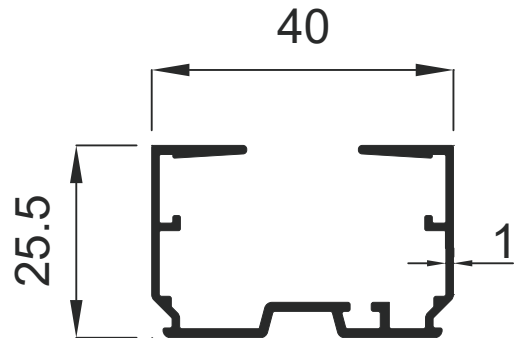

Curtain&Blind Profiles

GENSA ALÜMİNYUM

2132 0.377 Kg / m

1099 0.379 Kg / m

1253 0.347 Kg / m

2131 0.404 Kg / m

Perde Profilleri

Curtain&Blind Profiles