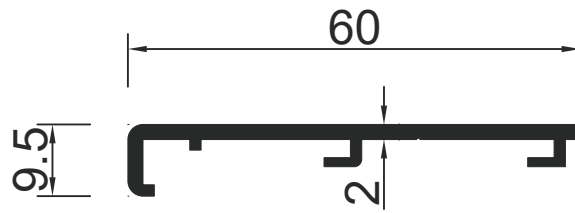

GENSA ALÜMİNYUM

Perde Profilleri

Curtain&Blind Profiles

GENSA ALÜMİNYUM

2715 0.539 Kg / m

1018 0.424 Kg / m

2577 0.243 Kg / m

Perde Profilleri