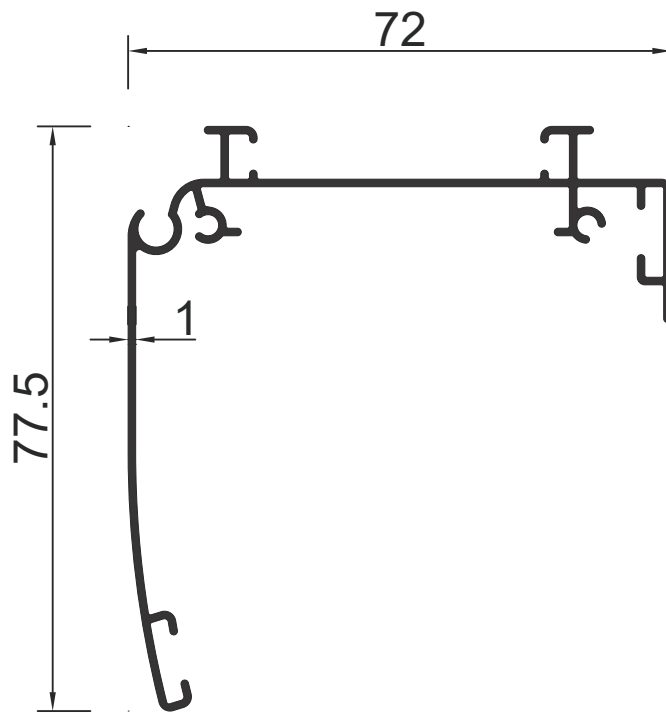

Perde Profilleri

Curtain&Blind Profiles

GENSA ALÜMİNYUM

2246 0.655 Kg / m