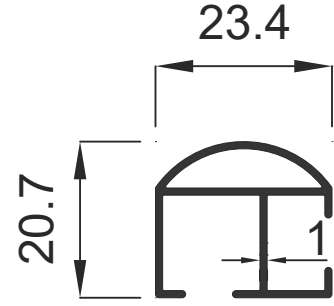

2521 0.251 Kg / m