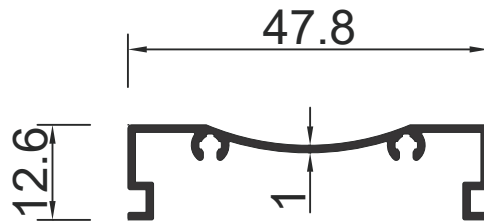

2027 0.260 Kg / m

2016 0.266 Kg / m

2197 0.208 Kg / m

Perde Profilleri

Curtain&Blind Profiles

GENSA ALÜMİNYUM

1788 0.206 Kg / m

1732 0.243 Kg / m