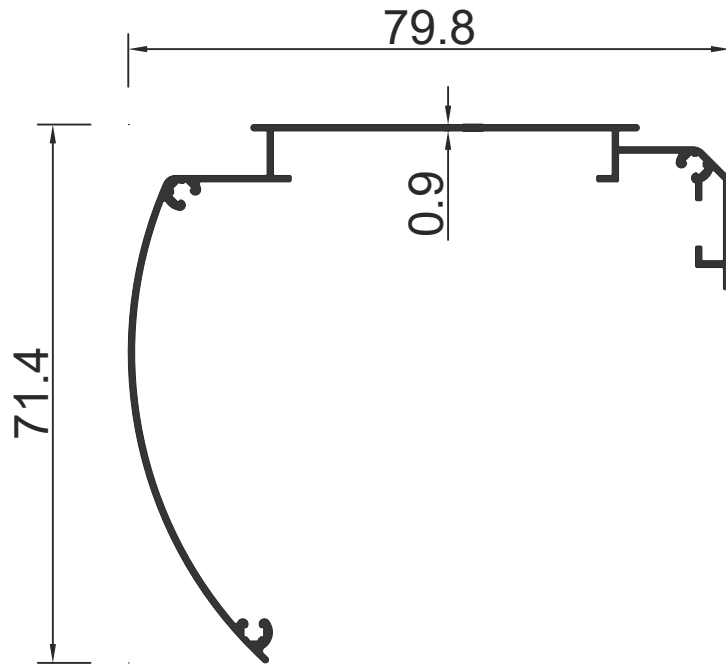

Perde Profilleri

Curtain&Blind Profiles

GENSA ALÜMİNYUM

1946 0.274 Kg / m