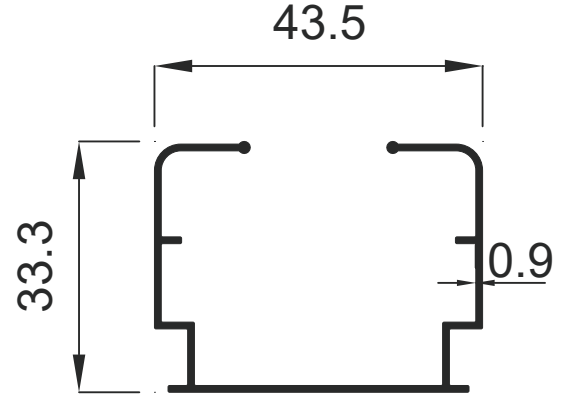

2224 0.341 Kg / m