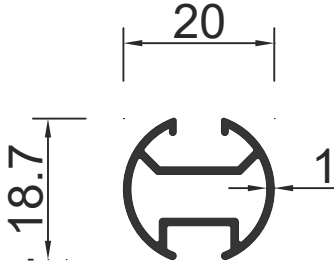

1538 0.244 Kg / m

1799 0.200 Kg / m

Perde Profilleri

Curtain&Blind Profiles

GENSA ALÜMİNYUM

2236 0.225 Kg / m

2009 0.236 Kg / m

2097 0.214 Kg / m