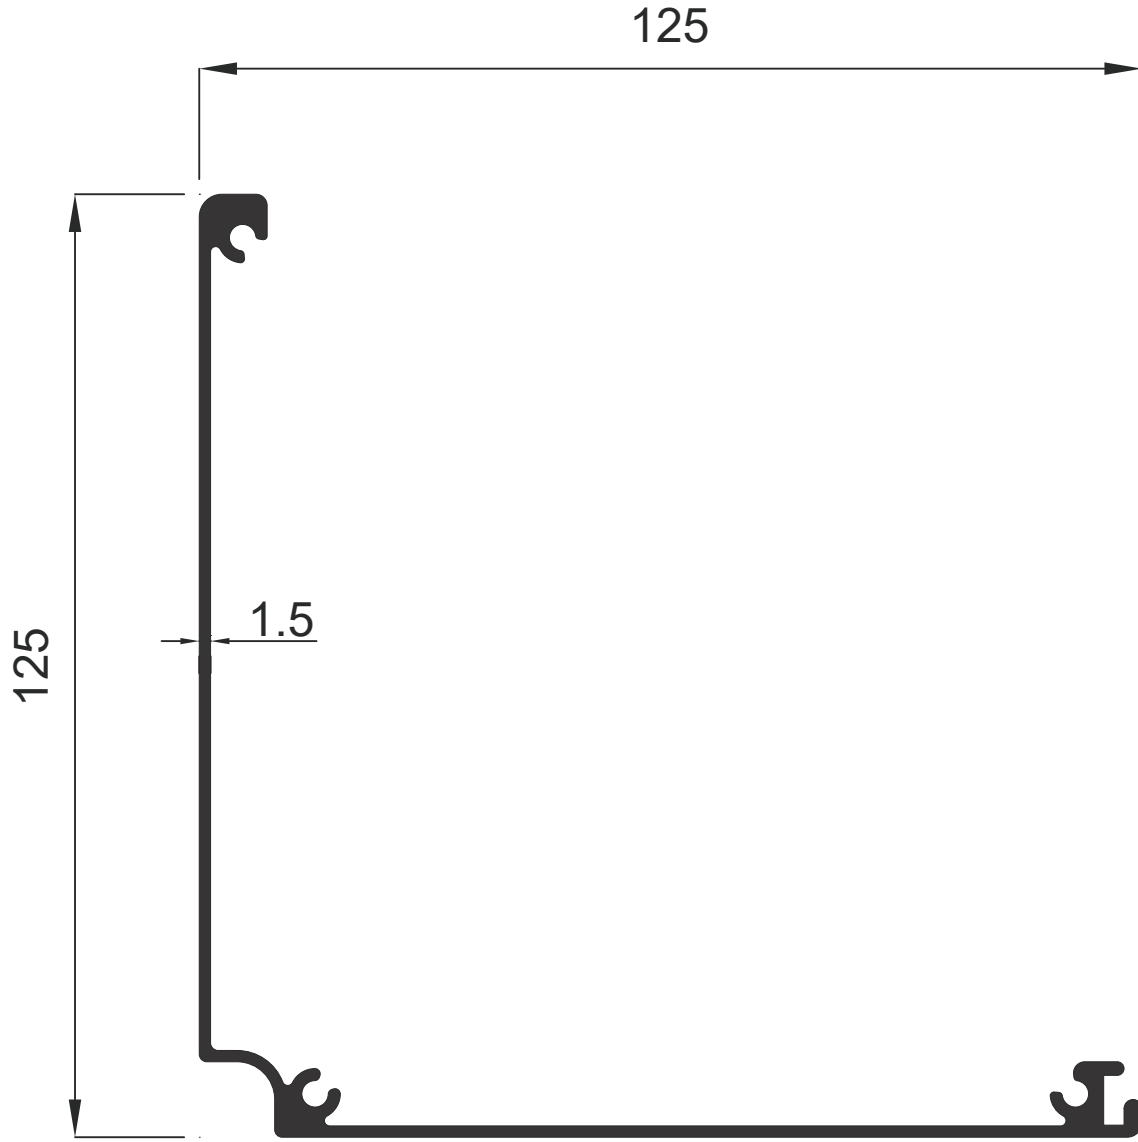

Perde Profilleri

Curtain&Blind Profiles

GENSA ALÜMİNYUM

1189 1.255 Kg / m

2006 1.612 Kg / m

Perde Profilleri

Curtain&Blind Profiles

GENSA ALÜMİNYUM