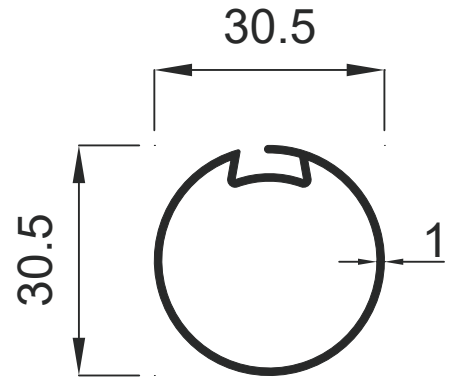

Perde Profilleri

Curtain&Blind Profiles

GENSA ALÜMİNYUM

1568 0.360 Kg / m

2109 0.288 Kg / m

1962 0.314 Kg / m

1291 0.290 Kg / m

Perde Profilleri