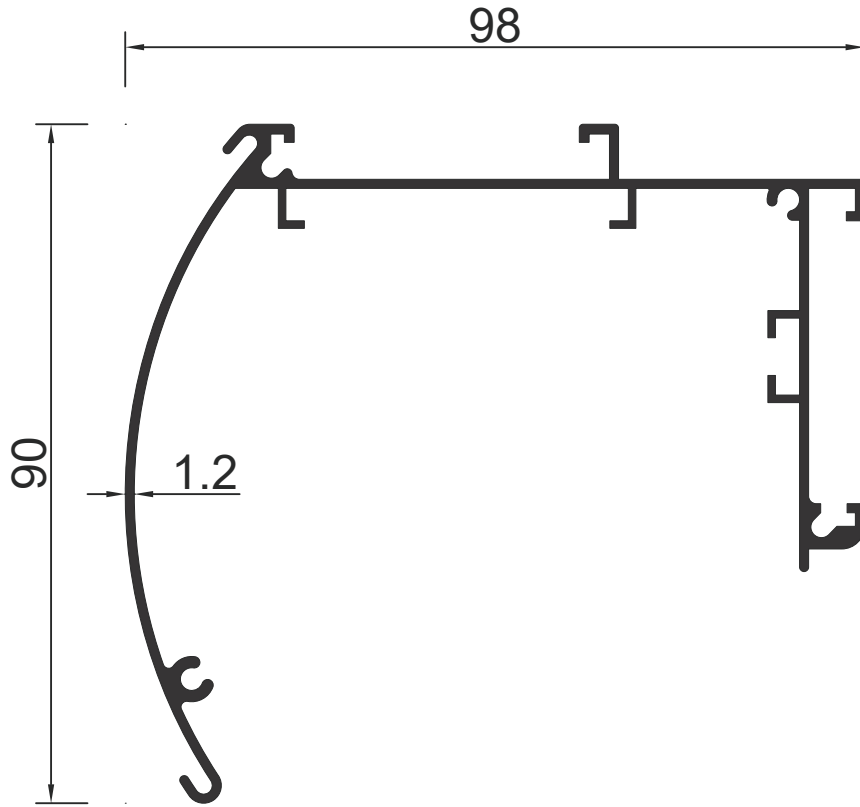

Perde Profilleri

Curtain&Blind Profiles

GENSA ALÜMİNYUM

1726 1.097 Kg / m