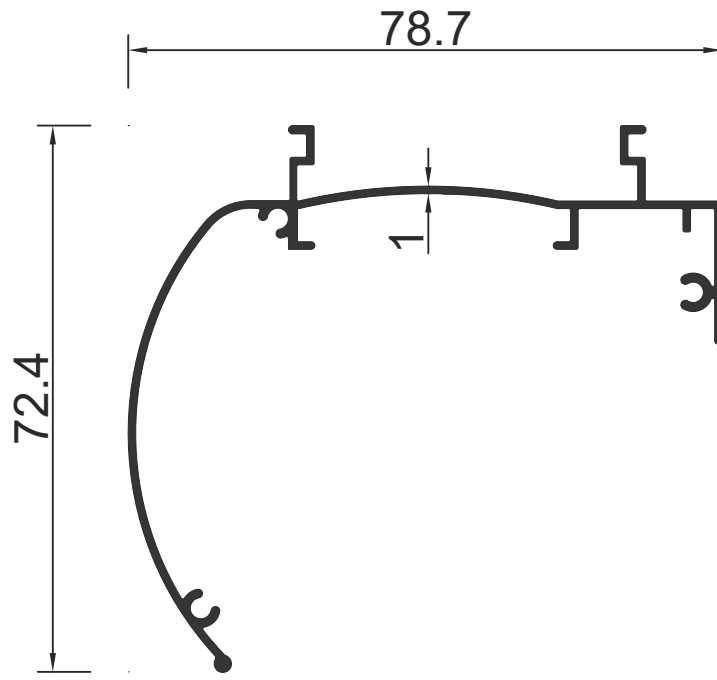

2010 0.564 Kg / m

Perde Profilleri

Curtain&Blind Profiles

GENSA ALÜMİNYUM

1946 0.274 Kg / m

Perde Profilleri

Curtain&Blind Profiles

GENSA ALÜMİNYUM