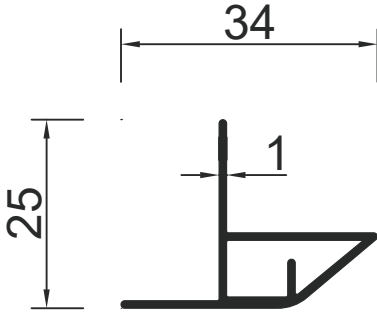

2585 0.242 Kg / m