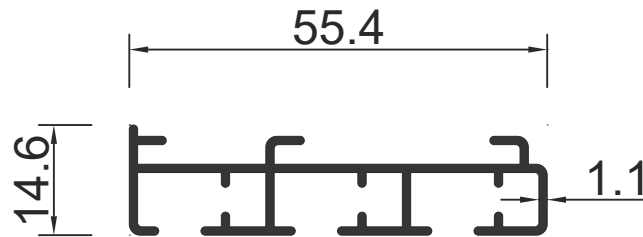

GENSA ALÜMİNYUM

1661 0.740Kg / m

2022 0.653 Kg / m

Perde Profilleri

Curtain&Blind Profiles

GENSA ALÜMİNYUM

1660 0.607 Kg / m

2021 0.515 Kg / m