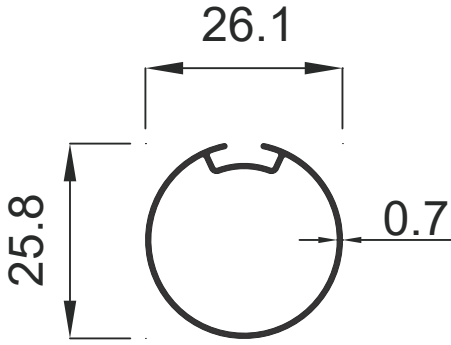

2503 0.184 Kg / m

1579 0.192 Kg / m

2123 0.200 Kg / m

2103 0.306 Kg / m

Perde Profilleri

Curtain&Blind Profiles

GENSA ALÜMİNYUM

2216 0.168 Kg / m