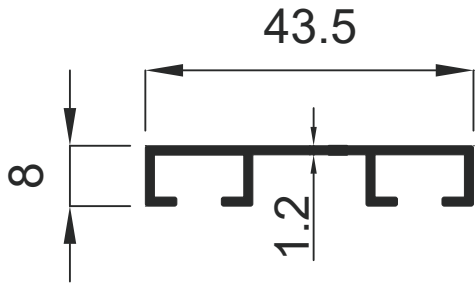

Perde Profilleri

Curtain&Blind Profiles

GENSA ALÜMİNYUM

2037 0.268 Kg / m