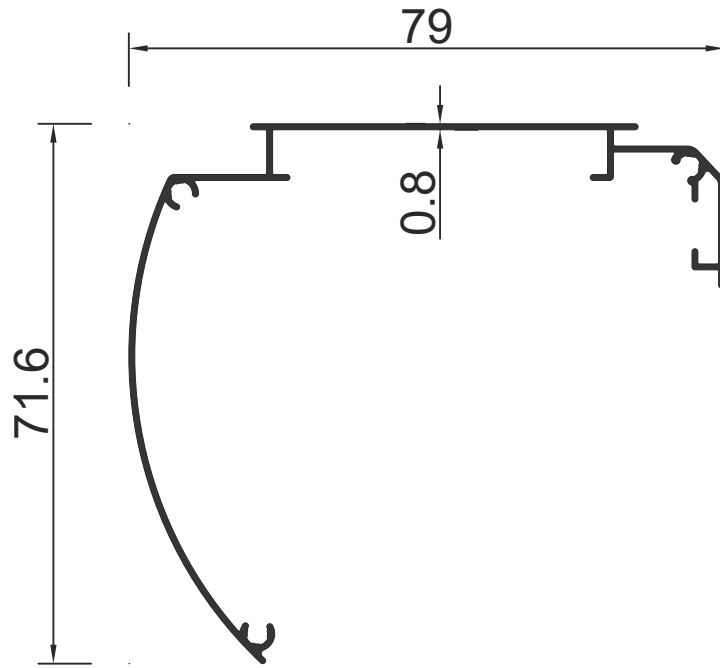

Perde Profilleri

Curtain&Blind Profiles

GENSA ALÜMİNYUM

2526 0.450 Kg / m