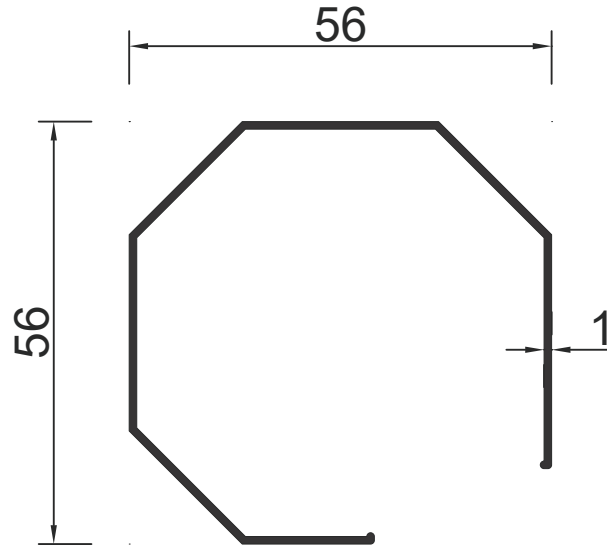

GENSA ALÜMİNYUM

2262 0.330 Kg / m

2012 0.263 Kg / m

Perde Profilleri

Curtain&Blind Profiles

GENSA ALÜMİNYUM

1737 0.442 Kg / m

2047 0.458 Kg / m