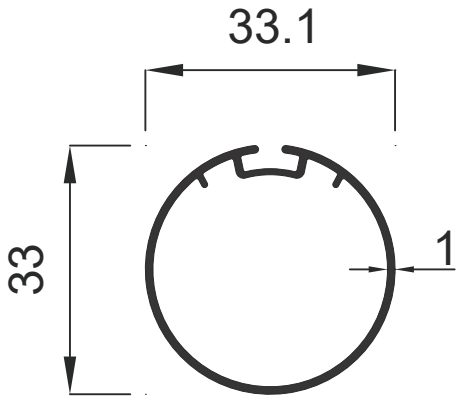

231 0.300 Kg / m

Perde Profilleri

Curtain&Blind Profiles

GENSA ALÜMİNYUM

1947 0.200 Kg / m

2508 0.198 Kg / m

2513 0.312 Kg / m

1722 0.230 Kg / m