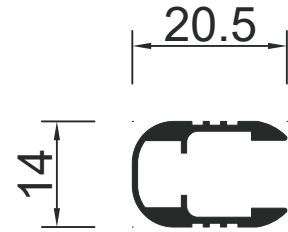

2235 0.268 Kg / m

Perde Profilleri

Curtain&Blind Profiles

GENSA ALÜMİNYUM

2183 0.224 Kg / m

2187 0.243 Kg / m

2223 0.314 Kg / m

1351 0.190 Kg / m