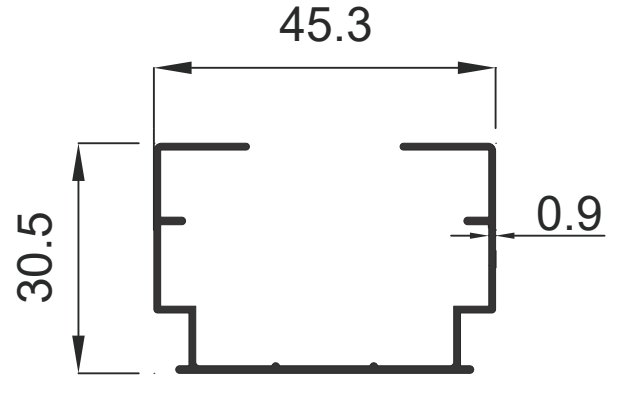

Perde Profilleri

Curtain&Blind Profiles

GENSA ALÜMİNYUM

378 0.482 Kg / m

2224 0.341 Kg / m

1743 0.312 Kg / m

1260 0.347 Kg / m

Perde Profilleri