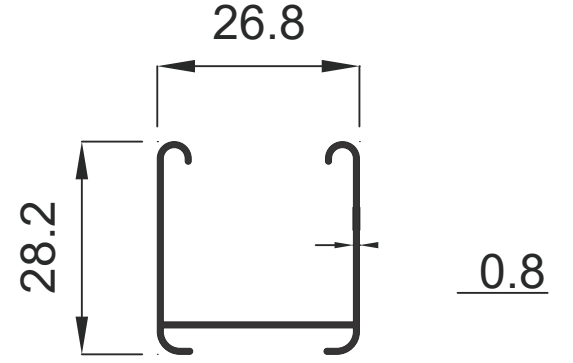

1401 0.314 Kg / m

Perde Profilleri

Curtain&Blind Profiles

GENSA ALÜMİNYUM

566 0.475 Kg / m

1899 0.206 Kg / m

2536 0.575 Kg / m

1666 0.244 Kg / m