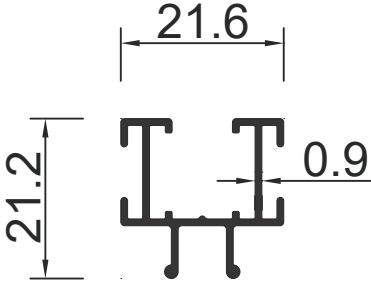

Perde Profilleri

Curtain&Blind Profiles

GENSA ALÜMİNYUM

2183 0.224 Kg / m