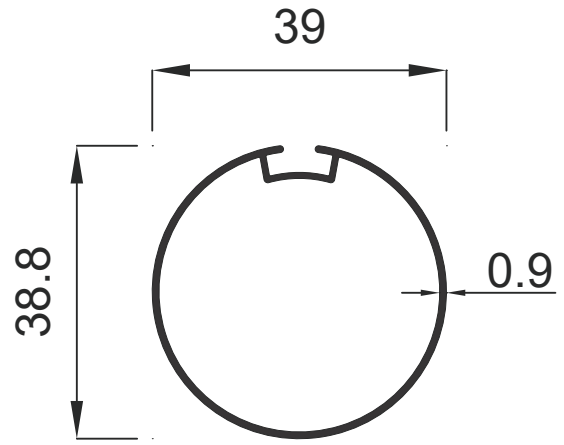

2701 0.491 Kg / m

1623 0.504 Kg / m

Perde Profilleri

Curtain&Blind Profiles

GENSA ALÜMİNYUM

2013 0.301 Kg / m

2228 0.314 Kg / m

1221 0.393 Kg / m