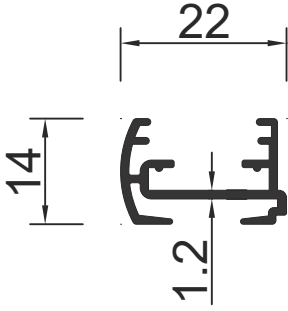

Curtain&Blind Profiles

GENSA ALÜMİNYUM

2300 0.157 Kg / m **2028** 0.133 Kg / m **2081** 0.138 Kg / m

1900 0.141 Kg / m **2087** 0.212 Kg / m **2295** 0.141 Kg / m

Perde Profilleri

Curtain&Blind Profiles

GENSA ALÜMİNYUM