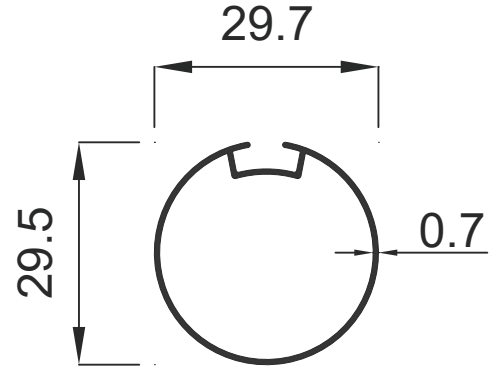

1579 0.192 Kg / m