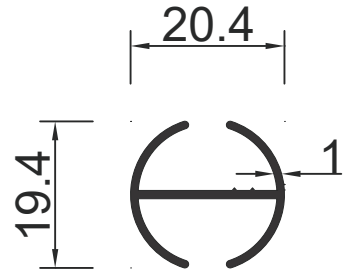

1844 0.244 Kg / m