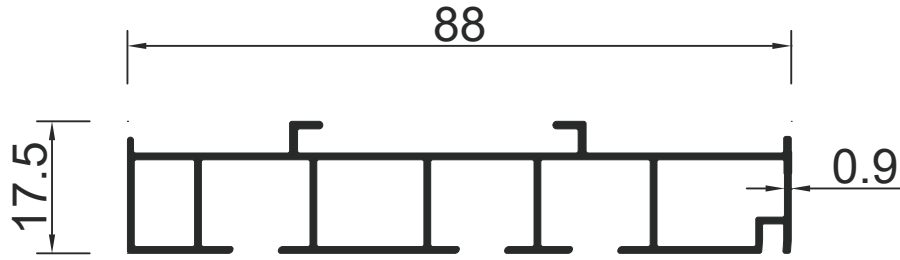

GENSA ALÜMİNYUM

1327 0.068 Kg / m

1040 0.060 Kg / m

1280 0.068 Kg / m

Perde Profilleri

Curtain&Blind Profiles

GENSA ALÜMİNYUM

2140 0.658 Kg / m