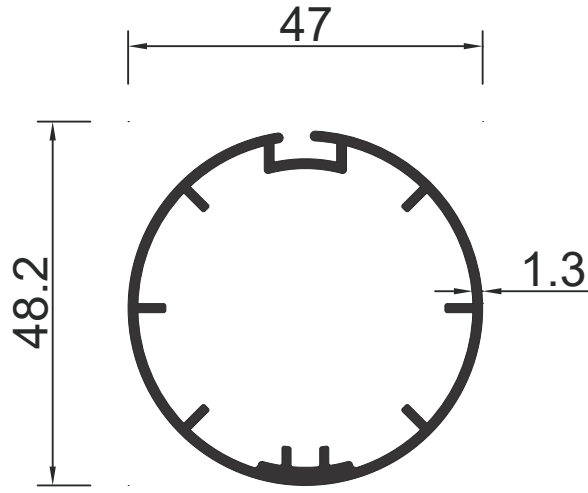

Perde Profilleri

Curtain&Blind Profiles

GENSA ALÜMİNYUM

1795 0.675 Kg / m