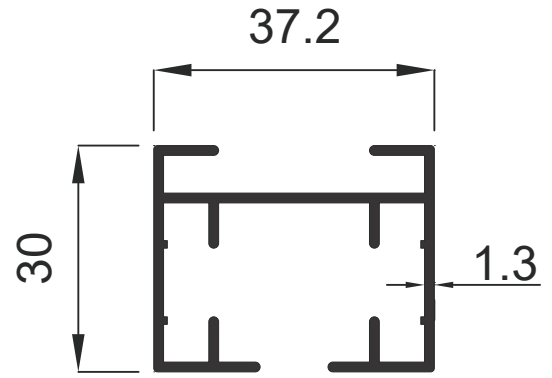

Perde Profilleri

Curtain&Blind Profiles

GENSA ALÜMİNYUM