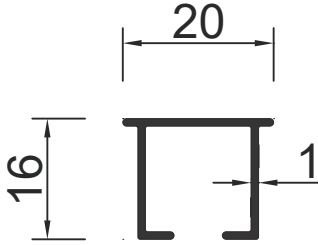

GENSA ALÜMİNYUM

2511 0.316 Kg / m

2514 0.235 Kg / m

1355 0.144 Kg / m

2510 0.260 Kg / m

Perde Profilleri

Curtain&Blind Profiles

GENSA ALÜMİNYUM