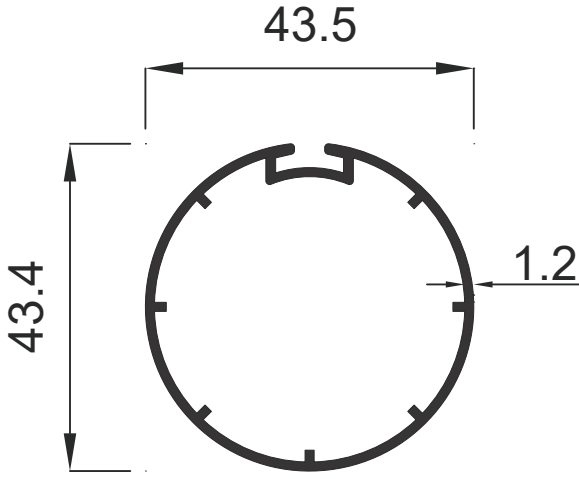

GENSA ALÜMİNYUM

Perde Profilleri

Curtain&Blind Profiles

Perde Profilleri

Curtain&Blind Profiles

GENSA ALÜMİNYUM

563 0.513 Kg / m

1794 0.393 Kg / m