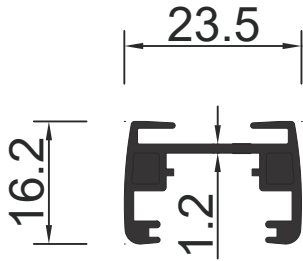

1805 0.212 Kg / m

1195 0.190 Kg / m

1806 0.195 Kg / m

1808 0.259 Kg / m

1807 0.143 Kg / m

Perde Profilleri

Curtain&Blind Profiles

GENSA ALÜMİNYUM