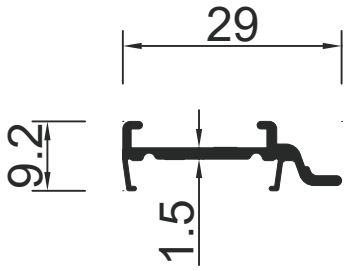

Perde Profilleri

Curtain&Blind Profiles

GENSA ALÜMİNYUM

1902 0.211 Kg / m

1329 0.170 Kg / m

1445 0.165 Kg / m

1901 0.157 Kg / m

Perde Profilleri