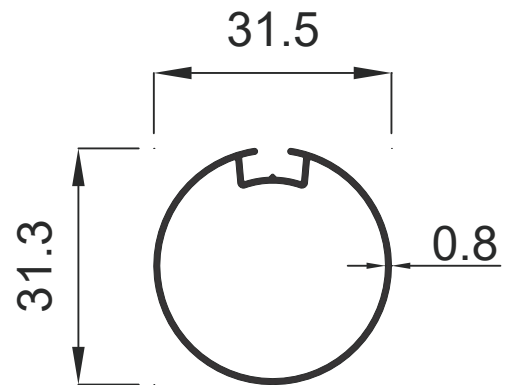

GENSA ALÜMİNYUM

1785 0.244 Kg / m

2525 0.184 Kg / m

2108 0.325 Kg / m

1722 0.230 Kg / m

Perde Profilleri

Curtain&Blind Profiles

GENSA ALÜMİNYUM