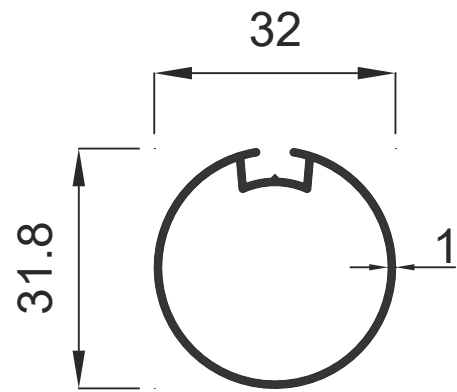

2701 0.491 Kg / m

1623 0.504 Kg / m

Perde Profilleri

Curtain&Blind Profiles

GENSA ALÜMİNYUM

2013 0.301 Kg / m

2228 0.314 Kg / m

1221 0.393 Kg / m