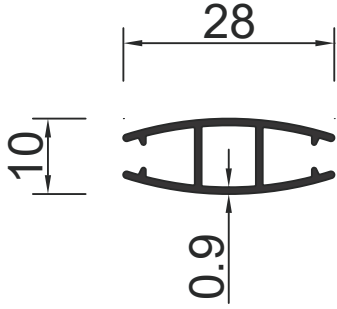

Perde Profilleri

Curtain&Blind Profiles

GENSA ALÜMİNYUM