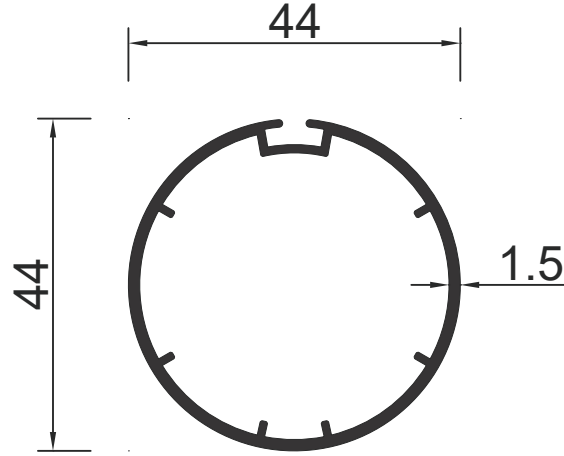

Perde Profilleri

Curtain&Blind Profiles

GENSA ALÜMİNYUM

2112 0.593 Kg / m