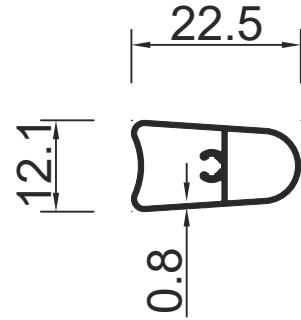

2530

0.152 Kg / m

2531

0.149 Kg / m