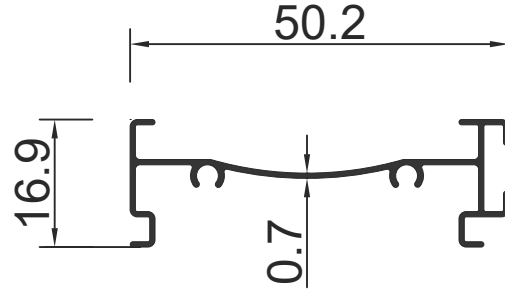

Perde Profilleri

Curtain&Blind Profiles

GENSA ALÜMİNYUM

2534 0.228 Kg / m