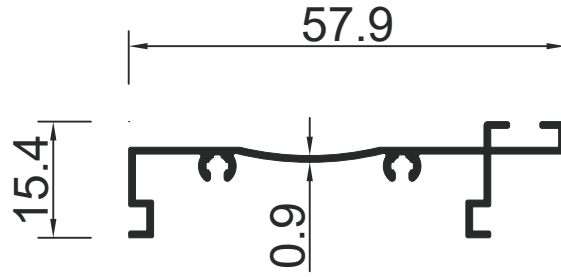

Perde Profilleri

Curtain&Blind Profiles

GENSA ALÜMİNYUM

1731 0.300 Kg / m