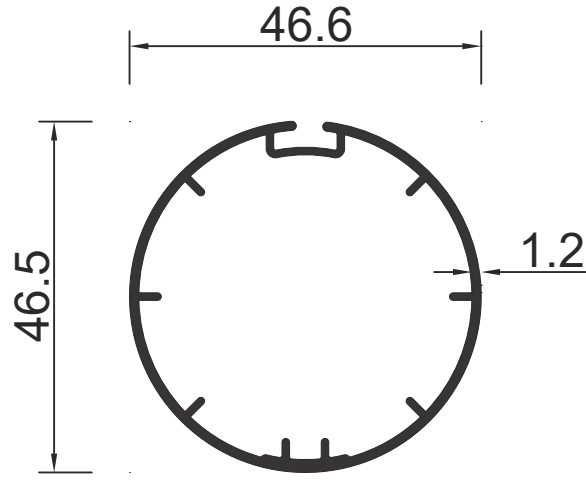

Curtain&Blind Profiles

GENSA ALÜMİNYUM

1795 0.675 Kg / m

2542 0.762 Kg / m

Perde Profilleri

Curtain&Blind Profiles

GENSA ALÜMİNYUM

1949 0.580 Kg / m