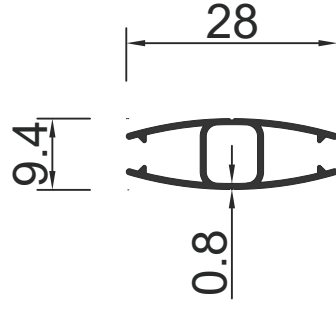

2533 0.535 Kg / m

Perde Profilleri

Curtain&Blind Profiles

GENSA ALÜMİNYUM

2196 0.187 Kg / m

1756 0.165 Kg / m

1580 0.209 Kg / m

1277 0.245 Kg / m