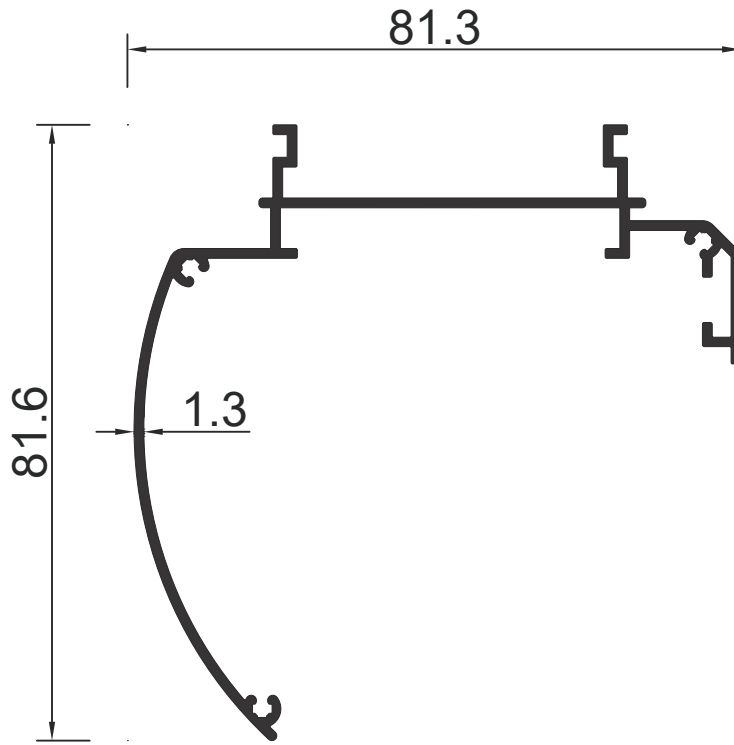

2574 0.691 Kg / m

Perde Profilleri

Curtain&Blind Profiles

GENSA ALÜMİNYUM

2039 0.762 Kg / m

Perde Profilleri

Curtain&Blind Profiles

GENSA ALÜMİNYUM