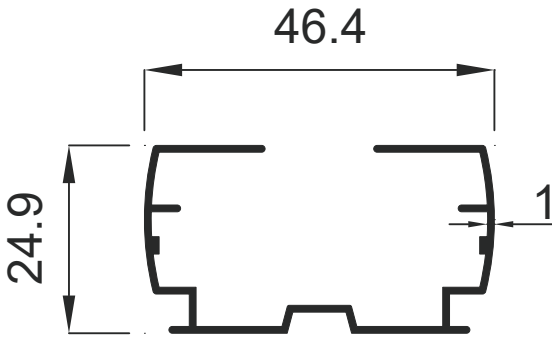

Curtain&Blind Profiles

GENSA ALÜMİNYUM

2132 0.377 Kg / m

1099 0.379 Kg / m

1253 0.347 Kg / m

2131 0.404 Kg / m

Perde Profilleri

Curtain&Blind Profiles