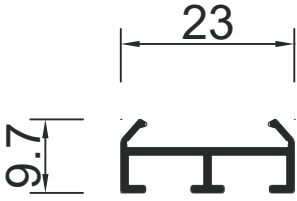

1355 0.144 Kg / m