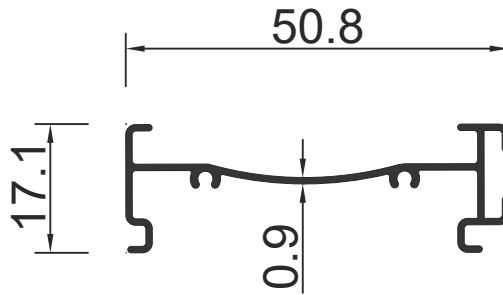

2016 0.266 Kg / m