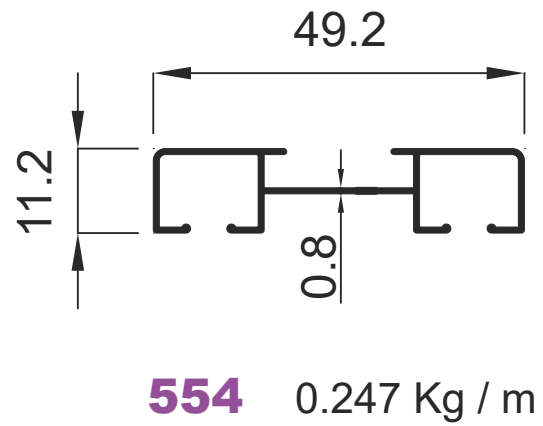

Perde Profilleri

Curtain&Blind Profiles

GENSA ALÜMİNYUM

2113 0.374 Kg / m

2702 0.345 Kg / m

Perde Profilleri

Curtain&Blind Profiles

GENSA ALÜMİNYUM