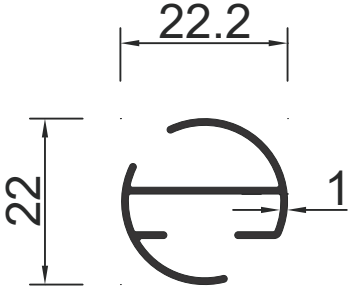

2260 0.222 Kg / m

1844 0.244 Kg / m

1083 0.192 Kg / m

Perde Profilleri

Curtain&Blind Profiles

GENSA ALÜMİNYUM

1723 0.198 Kg / m

1038 0.265 Kg / m