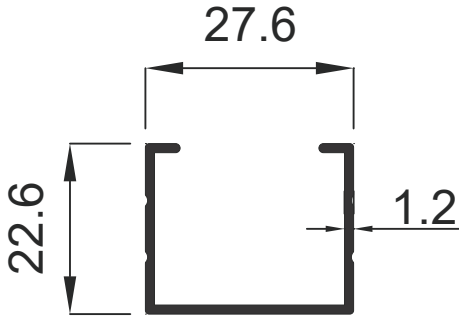

2247 0.501 Kg / m

1958 0.301 Kg / m

2090 0.506 Kg / m

Perde Profilleri

Curtain&Blind Profiles

GENSA ALÜMİNYUM

1604 0.247 Kg / m

2092 0.225 Kg / m