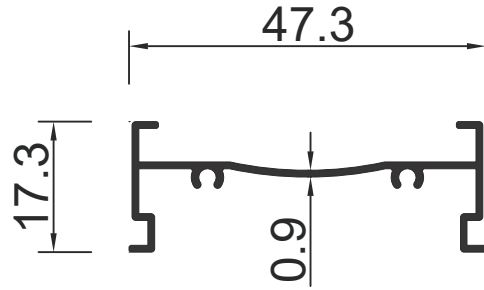

Perde Profilleri

Curtain&Blind Profiles

GENSA ALÜMİNYUM

1344 0.257 Kg / m