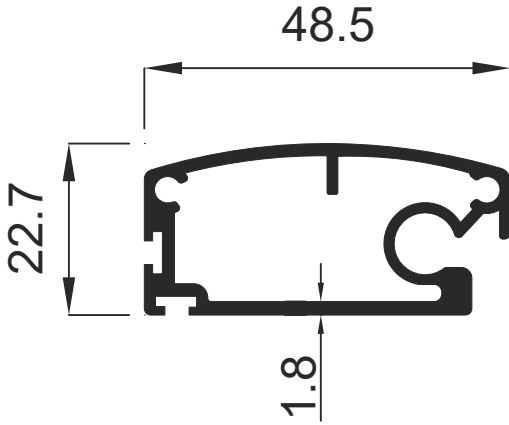

2541 0.759 Kg / m