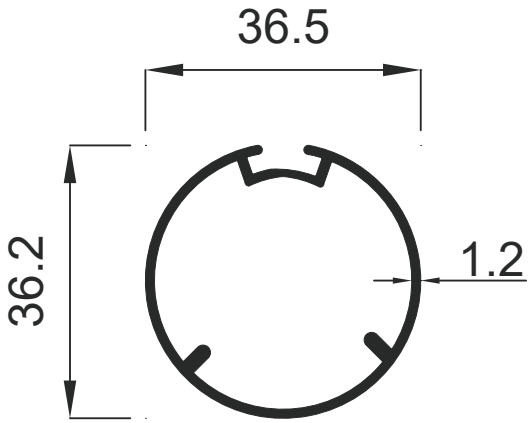

Curtain&Blind Profiles

GENSA ALÜMİNYUM

1797 0.436 Kg / m

1736 0.446 Kg / m

1400 0.431 Kg / m

1578 0.569 Kg / m

Perde Profilleri

Curtain&Blind Profiles