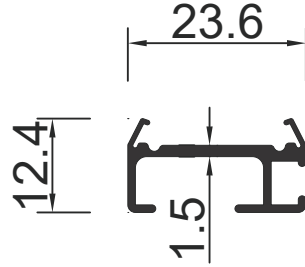

Perde Profilleri

Curtain&Blind Profiles

GENSA ALÜMİNYUM

1805 0.212 Kg / m

1195 0.190 Kg / m

1806 0.195 Kg / m

1808 0.259 Kg / m

1807 0.143 Kg / m