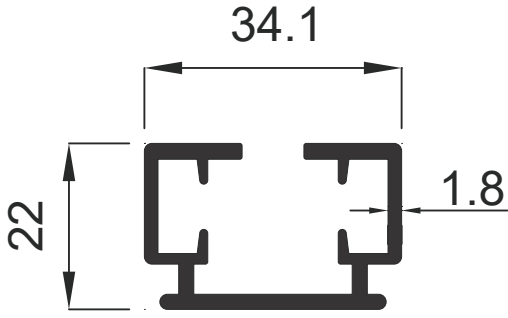

1401 0.314 Kg / m

Perde Profilleri

Curtain&Blind Profiles

GENSA ALÜMİNYUM

566 0.475 Kg / m

1899 0.206 Kg / m

2536 0.575 Kg / m

1666 0.244 Kg / m