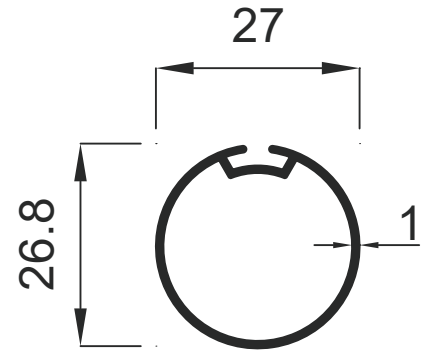

2503 0.184 Kg / m

1579 0.192 Kg / m

2123 0.200 Kg / m

2103 0.306 Kg / m

Perde Profilleri

Curtain&Blind Profiles

GENSA ALÜMİNYUM

2216 0.168 Kg / m