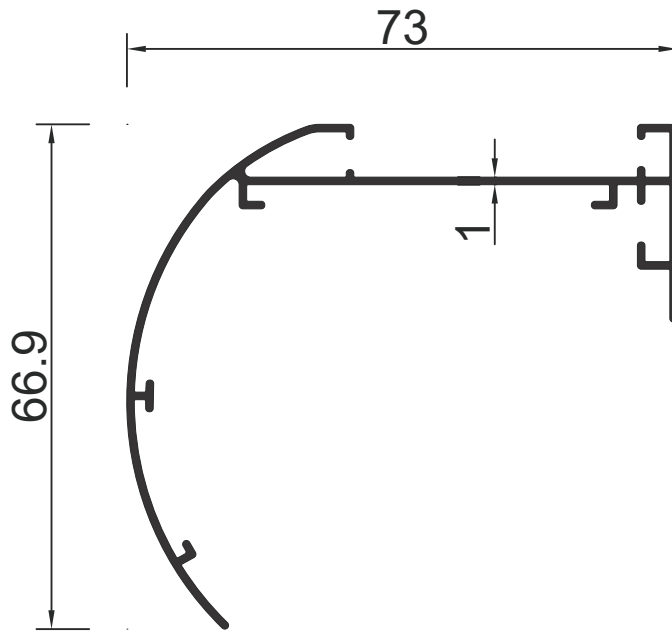

1965 0.496 Kg / m

Perde Profilleri

Curtain&Blind Profiles

GENSA ALÜMİNYUM

2014 0.553 Kg / m

Perde Profilleri

Curtain&Blind Profiles

GENSA ALÜMİNYUM