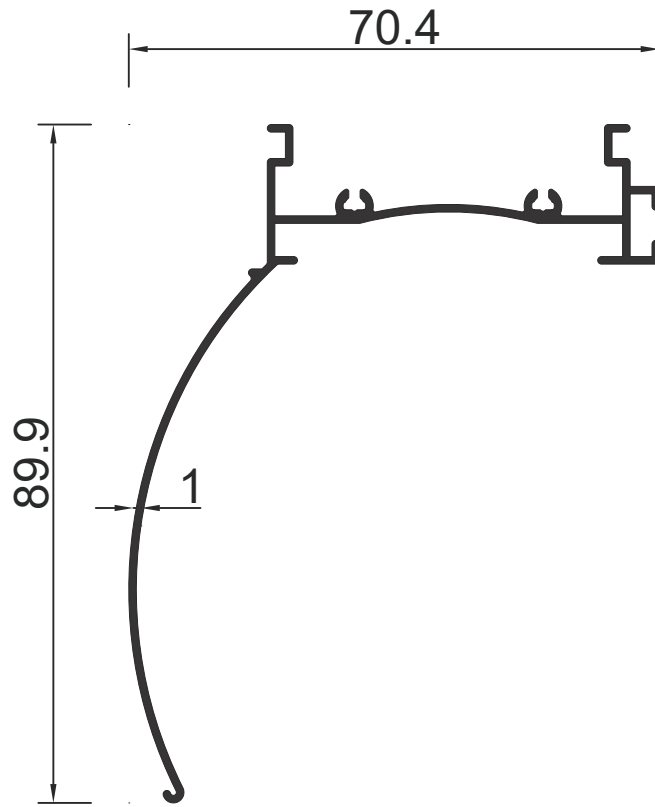

2083 0.816 Kg / m

Perde Profilleri

Curtain&Blind Profiles

GENSA ALÜMİNYUM

1001 0.900 Kg / m

Perde Profilleri

Curtain&Blind Profiles

GENSA ALÜMİNYUM