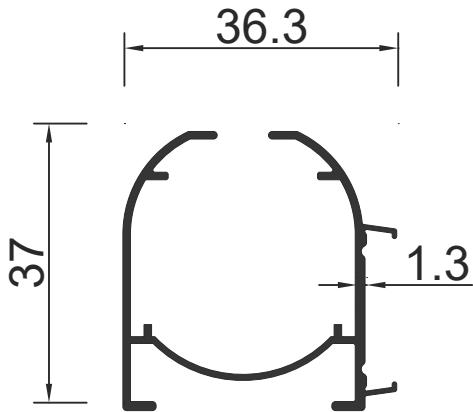

Perde Profilleri

Curtain&Blind Profiles

GENSA ALÜMİNYUM

2518 0.381 Kg / m