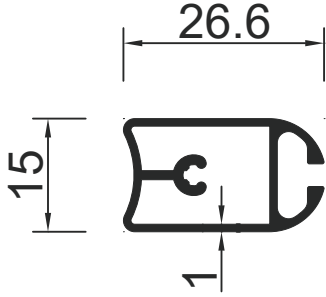

2008

0.176 Kg / m

Perde Profilleri

Curtain&Blind Profiles

GENSA ALÜMİNYUM

1857 0.282 Kg / m

1725 0.239 Kg / m

2203 0.275 Kg / m