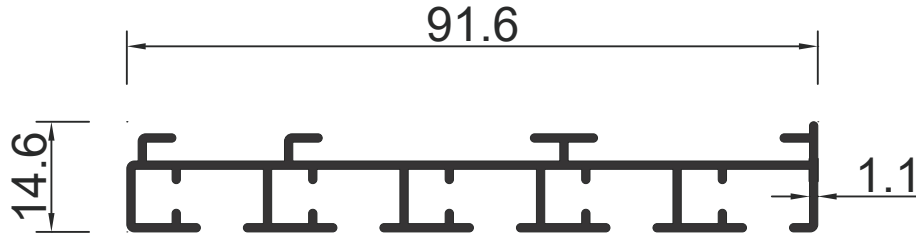

Perde Profilleri

Curtain&Blind Profiles

GENSA ALÜMİNYUM

1661 0.740Kg / m