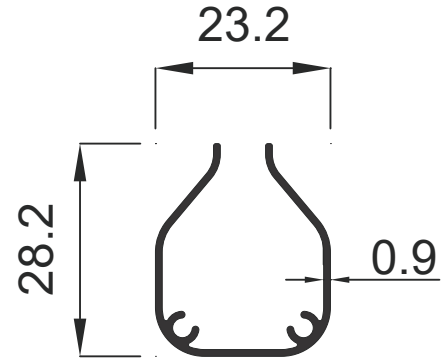

2247 0.501 Kg / m

1958 0.301 Kg / m

2090 0.506 Kg / m

Perde Profilleri

Curtain&Blind Profiles

GENSA ALÜMİNYUM

1604 0.247 Kg / m

2092 0.225 Kg / m