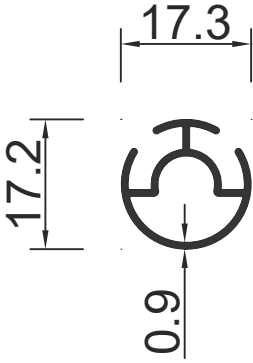

2058 0.274 Kg / m

2585 0.242 Kg / m

1525 0.130 Kg / m

Perde Profilleri

Curtain&Blind Profiles

GENSA ALÜMİNYUM

2545 0.333 Kg / m

2217 0.138 Kg / m