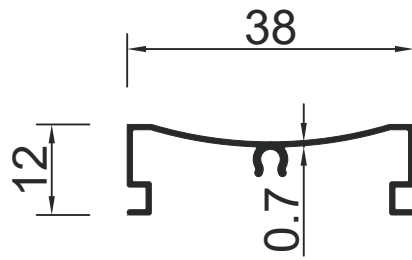

2082 0.263 Kg / m

Perde Profilleri

Curtain&Blind Profiles

GENSA ALÜMİNYUM

1100 0.220 Kg / m

2198 0.160 Kg / m

1787 0.214 Kg / m

Perde Profilleri