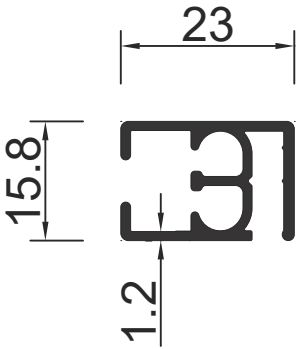

2235 0.268 Kg / m

Perde Profilleri

Curtain&Blind Profiles

GENSA ALÜMİNYUM

2183 0.224 Kg / m

2187 0.243 Kg / m

2223 0.314 Kg / m

1351 0.190 Kg / m