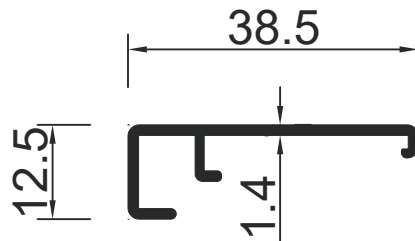

GENSA ALÜMİNYUM

Perde Profilleri

Curtain&Blind Profiles

GENSA ALÜMİNYUM

2715 0.539 Kg / m

1018 0.424 Kg / m

2577 0.243 Kg / m

Perde Profilleri