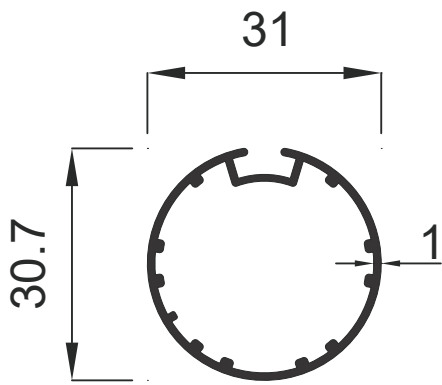

2108 0.325 Kg / m