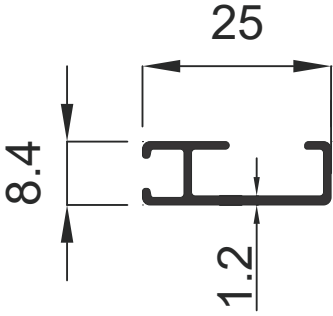

Perde Profilleri

Curtain&Blind Profiles

GENSA ALÜMİNYUM

2300 0.157 Kg / m **2028** 0.133 Kg / m **2081** 0.138 Kg / m