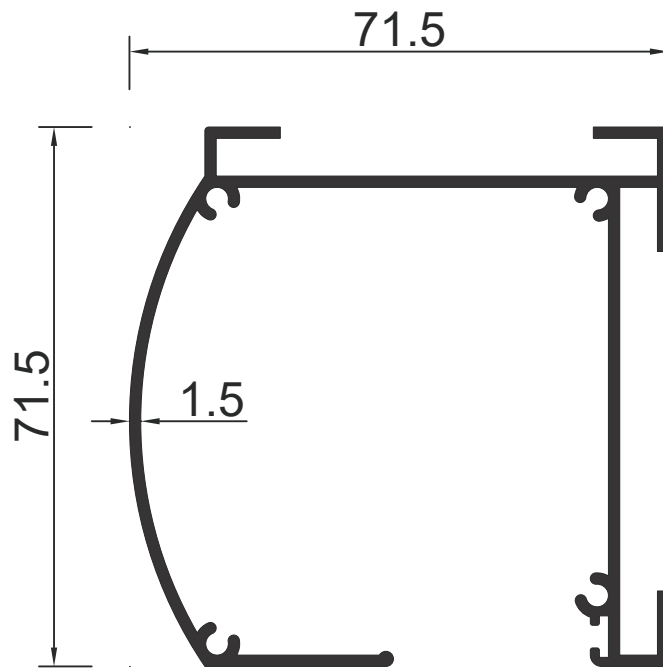

2234 0.604 Kg / m

Perde Profilleri

Curtain&Blind Profiles

GENSA ALÜMİNYUM

1726 1.097 Kg / m

Perde Profilleri

Curtain&Blind Profiles

GENSA ALÜMİNYUM