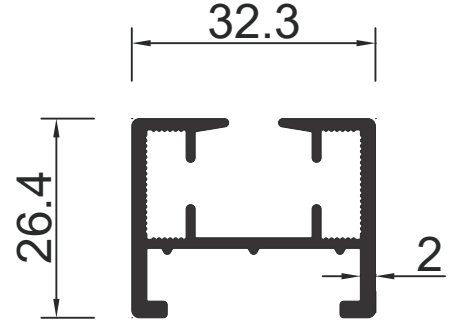

2099 0.407 Kg / m

1354 0.384 Kg / m

Perde Profilleri

Curtain&Blind Profiles

GENSA ALÜMİNYUM

2222 0.515 Kg / m

2221 0.561 Kg / m

1909 0.466 Kg / m