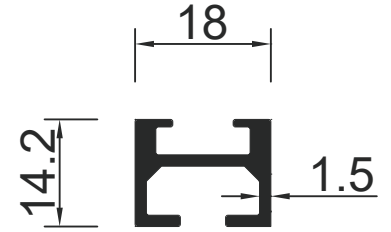

2091 0.171 Kg / m

1042 0.245 Kg / m

Perde Profilleri

Curtain&Blind Profiles

GENSA ALÜMİNYUM

1452 0.175 Kg / m

2544 0.201 Kg / m

2501 0.293 Kg / m