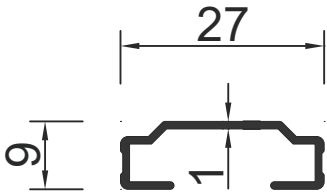

1900 0.141 Kg / m **2087** 0.212 Kg / m **2295** 0.141 Kg / m