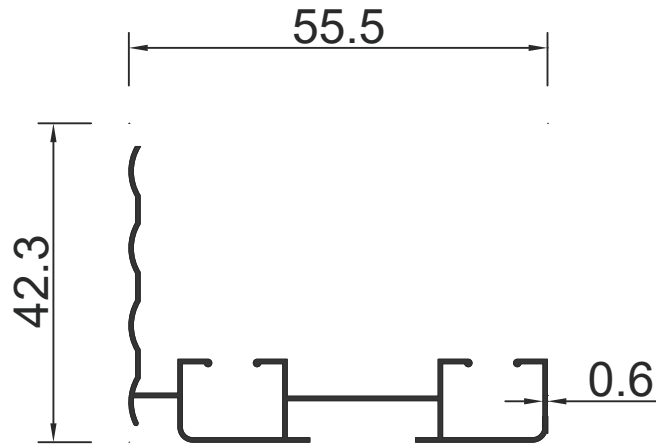

1025 0.254 Kg / m