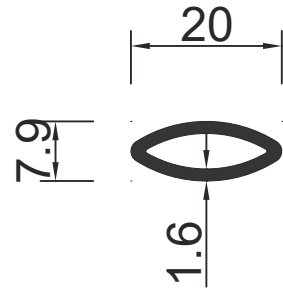

2068 0.175 Kg / m