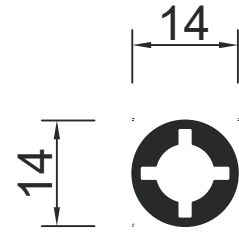

1724 0.238 Kg / m