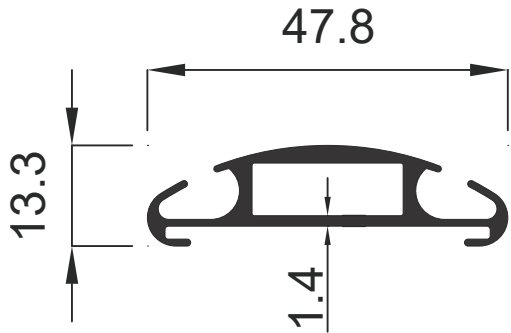

Perde Profilleri

Curtain&Blind Profiles

GENSA ALÜMİNYUM

2517 0.339 Kg / m

1910 0.187 Kg / m

2532 0.440 Kg / m

Perde Profilleri

Curtain&Blind Profiles