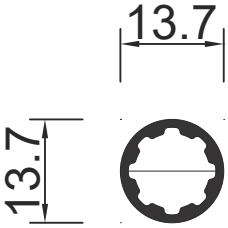

Perde Profilleri

Curtain&Blind Profiles

GENSA ALÜMİNYUM

1723 0.198 Kg / m

1038 0.265 Kg / m

1254 0.168 Kg / m

2529 0.151 Kg / m

2251 0.092 Kg / m

2161 0.144 Kg / m