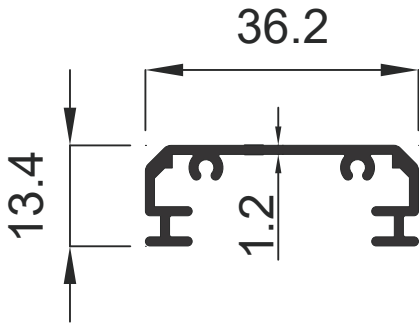

2247 0.501 Kg / m

1958 0.301 Kg / m

2090 0.506 Kg / m

Perde Profilleri

Curtain&Blind Profiles

GENSA ALÜMİNYUM

1604 0.247 Kg / m

2092 0.225 Kg / m