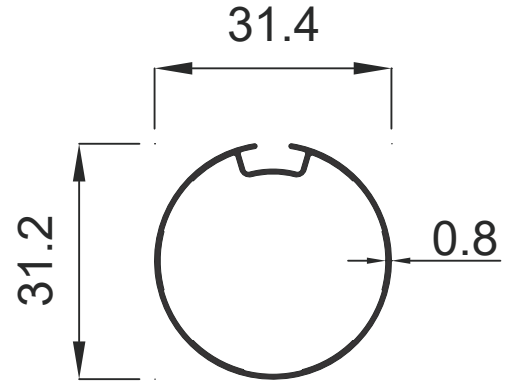

231 0.300 Kg / m

Perde Profilleri

Curtain&Blind Profiles

GENSA ALÜMİNYUM

1947 0.200 Kg / m

2508 0.198 Kg / m

2513 0.312 Kg / m

1722 0.230 Kg / m