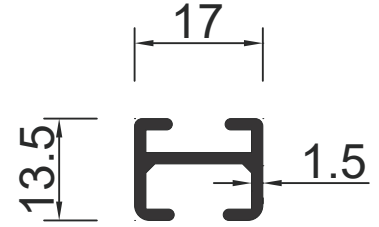

2276 0.163 Kg / m

1147 0.222 Kg / m