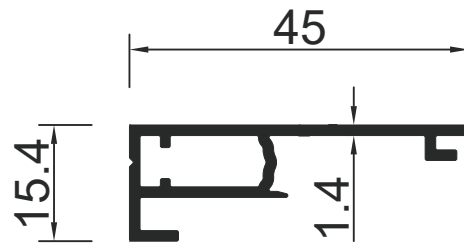

2233 0.371 Kg / m