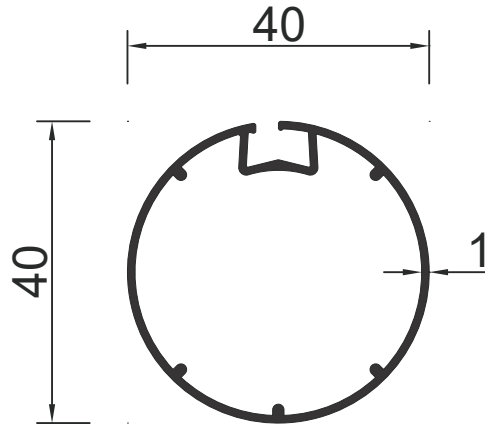

GENSA ALÜMİNYUM

1658 0.620 Kg / m

1796 0.895 Kg / m

Perde Profilleri

Curtain&Blind Profiles

GENSA ALÜMİNYUM

2516 0.334 Kg / m

1812 0.406 Kg / m