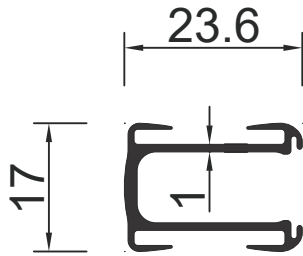

2263 0.236 Kg / m