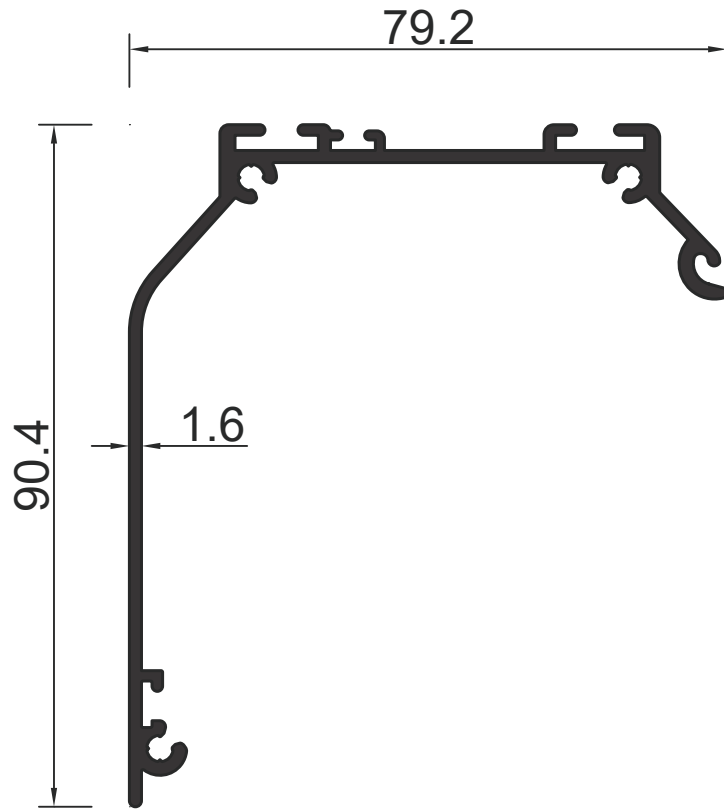

2576 1.329 Kg / m

Perde Profilleri

Curtain&Blind Profiles

GENSA ALÜMİNYUM

2539 1.196 Kg / m

Perde Profilleri

Curtain&Blind Profiles

GENSA ALÜMİNYUM