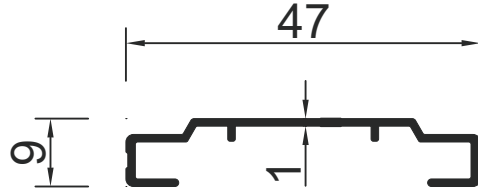

Perde Profilleri

Curtain&Blind Profiles

GENSA ALÜMİNYUM

1957 0.211 Kg / m