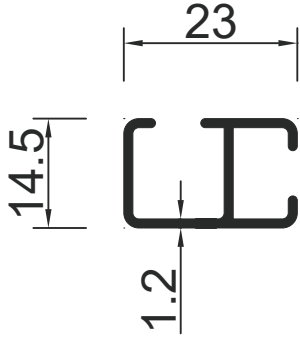

Perde Profilleri

Curtain&Blind Profiles

GENSA ALÜMİNYUM

2089 0.220 Kg / m