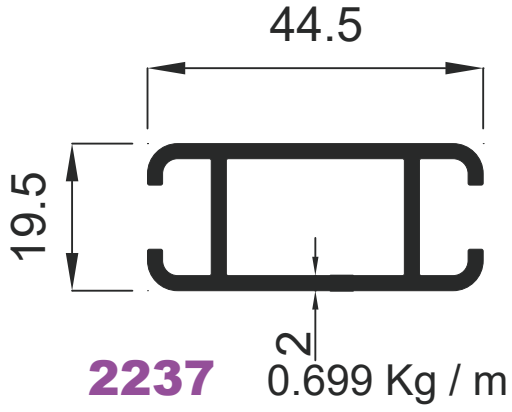

1849 0.271 Kg / m

2521 0.251 Kg / m

1261 0.220 Kg / m

1078 0.257 Kg / m

Perde Profilleri

Curtain&Blind Profiles

GENSA ALÜMİNYUM

Perde Profilleri