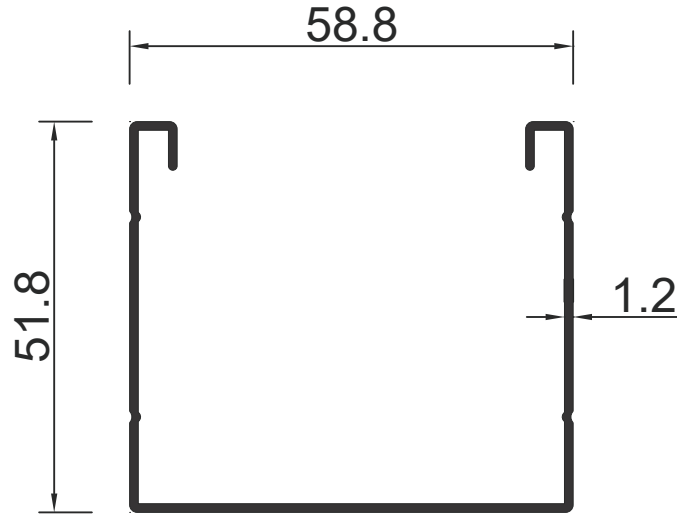

Perde Profilleri

Curtain&Blind Profiles

GENSA ALÜMİNYUM

1605 0.560 Kg / m