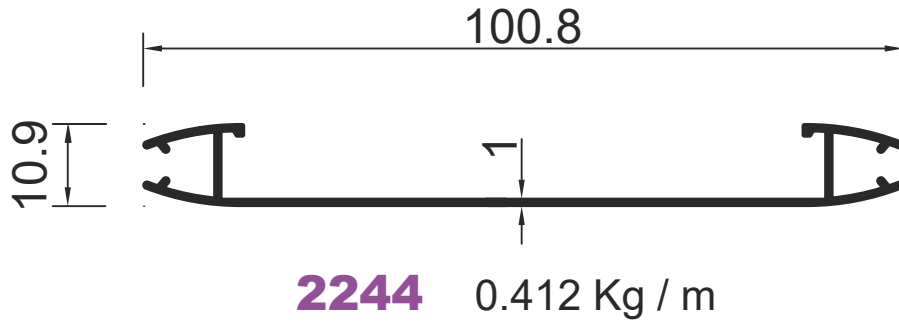

Perde Profilleri

Curtain&Blind Profiles

GENSA ALÜMİNYUM