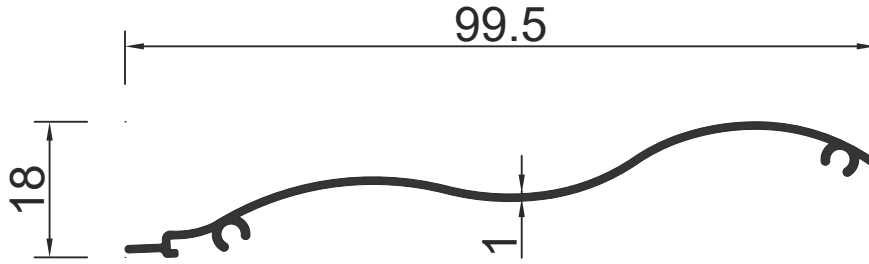

Perde Profilleri

Curtain&Blind Profiles

GENSA ALÜMİNYUM

2262 0.330 Kg / m