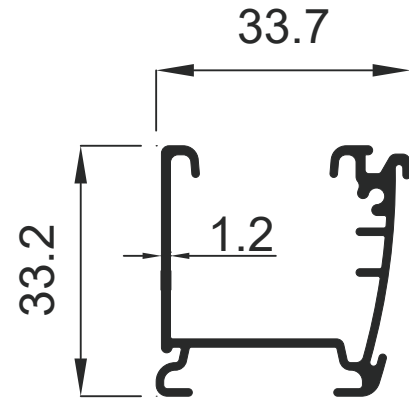

2241 0.439 Kg / m