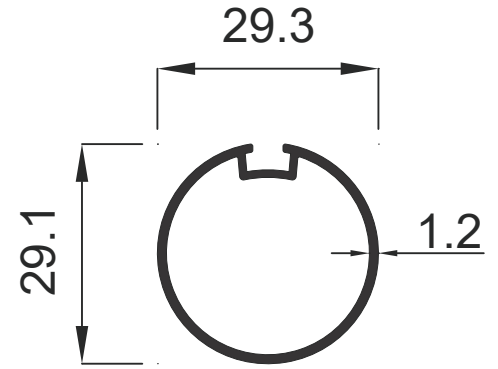

2103 0.306 Kg / m