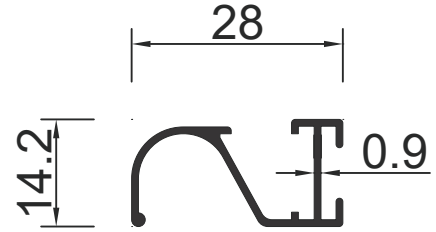

GENSA ALÜMİNYUM

2511 0.316 Kg / m

2514 0.235 Kg / m

1355 0.144 Kg / m

2510 0.260 Kg / m

Perde Profilleri

Curtain&Blind Profiles

GENSA ALÜMİNYUM