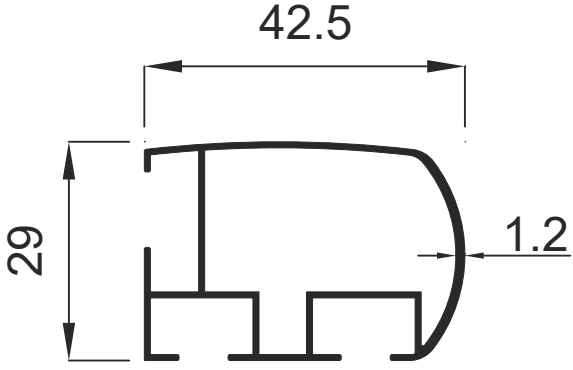

2291 0.352 Kg / m

Perde Profilleri

Curtain&Blind Profiles

GENSA ALÜMİNYUM

1858 0.415 Kg / m