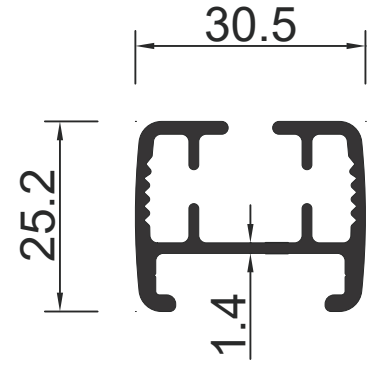

2099 0.407 Kg / m

1354 0.384 Kg / m

Perde Profilleri

Curtain&Blind Profiles

GENSA ALÜMİNYUM

2222 0.515 Kg / m

2221 0.561 Kg / m

1909 0.466 Kg / m