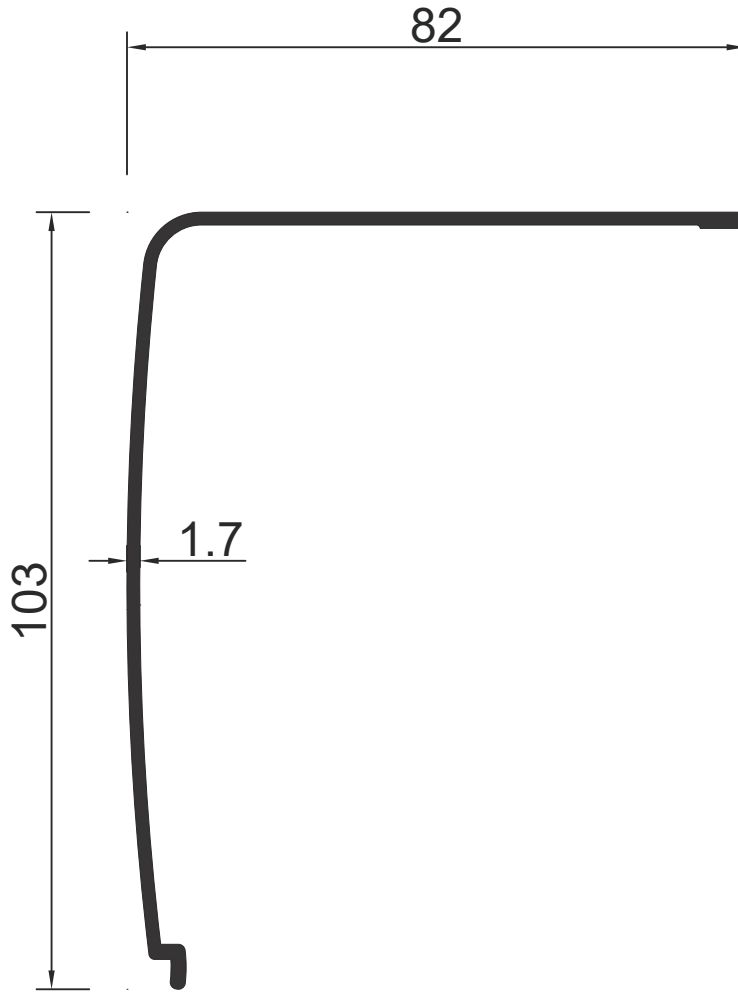

2041 0.566 Kg / m

Perde Profilleri

Curtain&Blind Profiles

GENSA ALÜMİNYUM

2575 0.812 Kg / m

Perde Profilleri

Curtain&Blind Profiles

GENSA ALÜMİNYUM