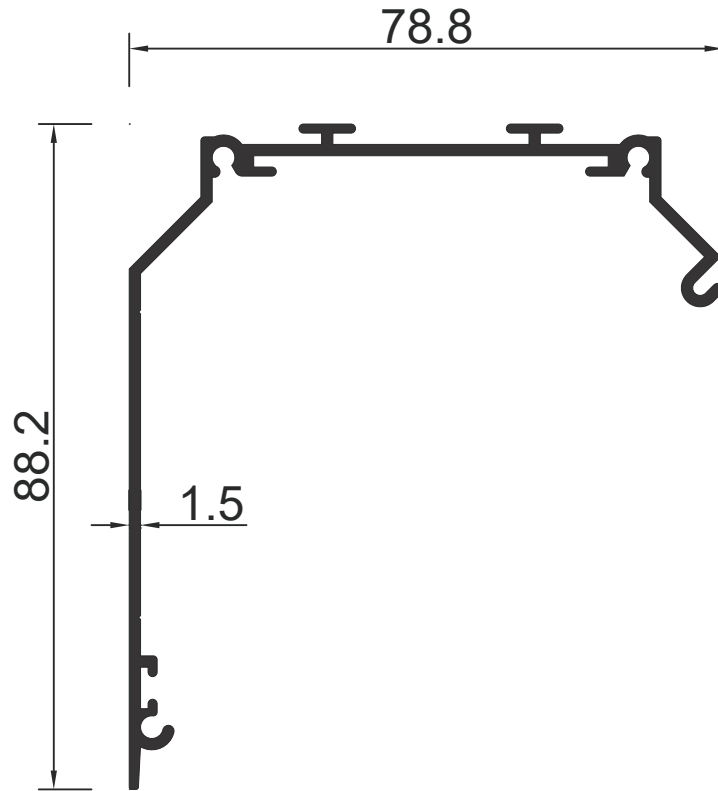

Perde Profilleri

Curtain&Blind Profiles

GENSA ALÜMİNYUM

1001 0.900 Kg / m