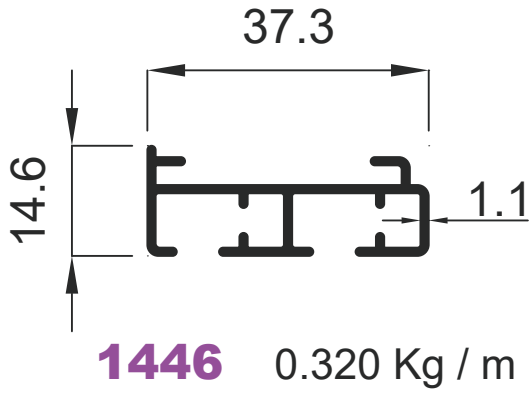

Perde Profilleri

Curtain&Blind Profiles

GENSA ALÜMİNYUM

2113 0.374 Kg / m

2702 0.345 Kg / m

Perde Profilleri

Curtain&Blind Profiles

GENSA ALÜMİNYUM