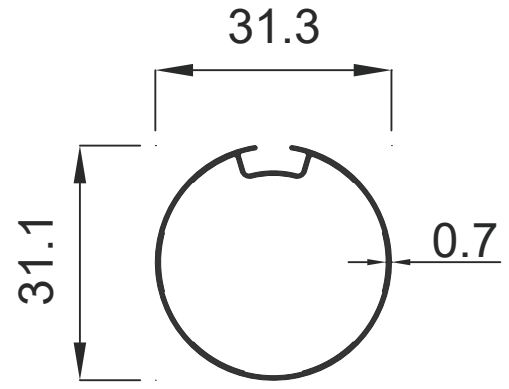

2525 0.184 Kg / m