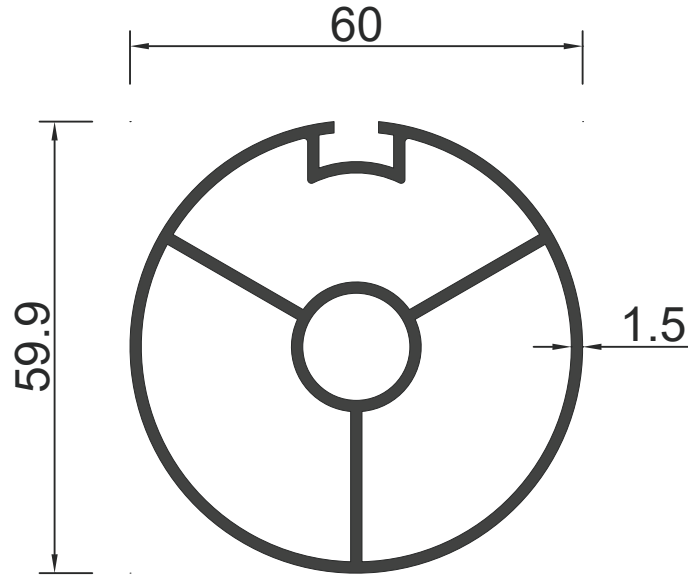

Perde Profilleri

Curtain&Blind Profiles

GENSA ALÜMİNYUM