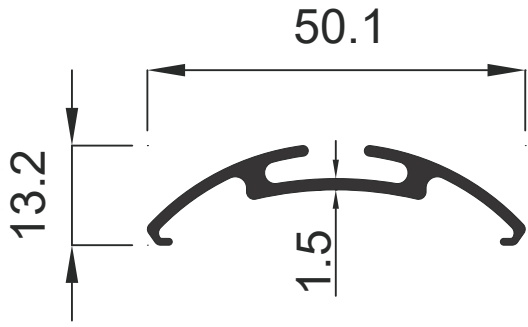

Perde Profilleri

Curtain&Blind Profiles

GENSA ALÜMİNYUM

2517 0.339 Kg / m