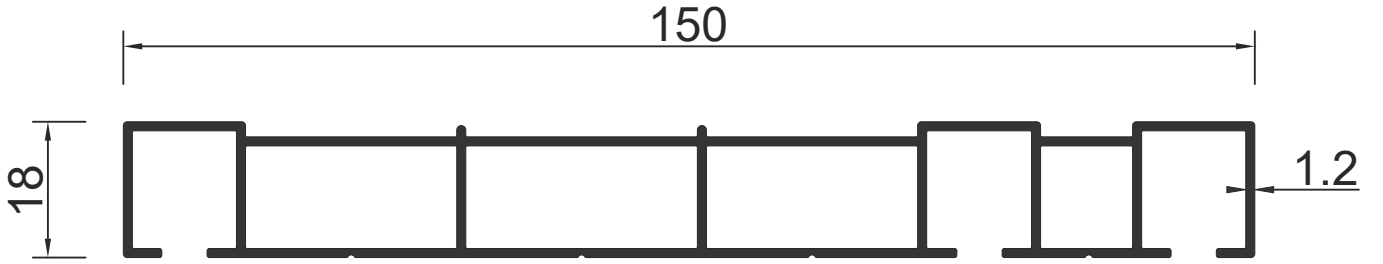

Perde Profilleri

Curtain&Blind Profiles

GENSA ALÜMİNYUM

2180 1.315 Kg / m