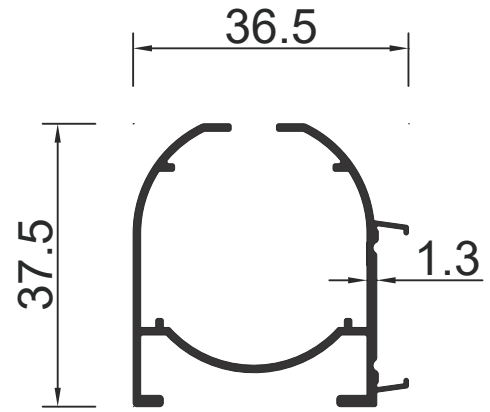

2543 0.271 Kg / m

1817 0.195 Kg / m

2263 0.236 Kg / m

2248 0.228 Kg / m

Perde Profilleri

Curtain&Blind Profiles

GENSA ALÜMİNYUM

2518 0.381 Kg / m