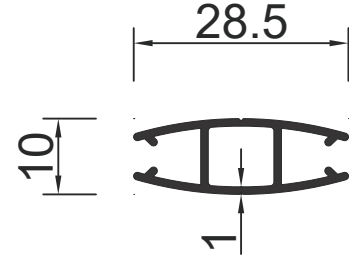

2533 0.535 Kg / m

Perde Profilleri

Curtain&Blind Profiles

GENSA ALÜMİNYUM

2196 0.187 Kg / m

1756 0.165 Kg / m

1580 0.209 Kg / m

1277 0.245 Kg / m