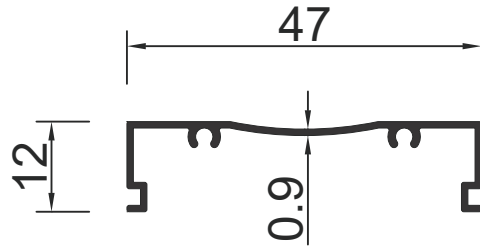

2027 0.260 Kg / m

2016 0.266 Kg / m

2197 0.208 Kg / m

Perde Profilleri

Curtain&Blind Profiles

GENSA ALÜMİNYUM

1788 0.206 Kg / m

1732 0.243 Kg / m