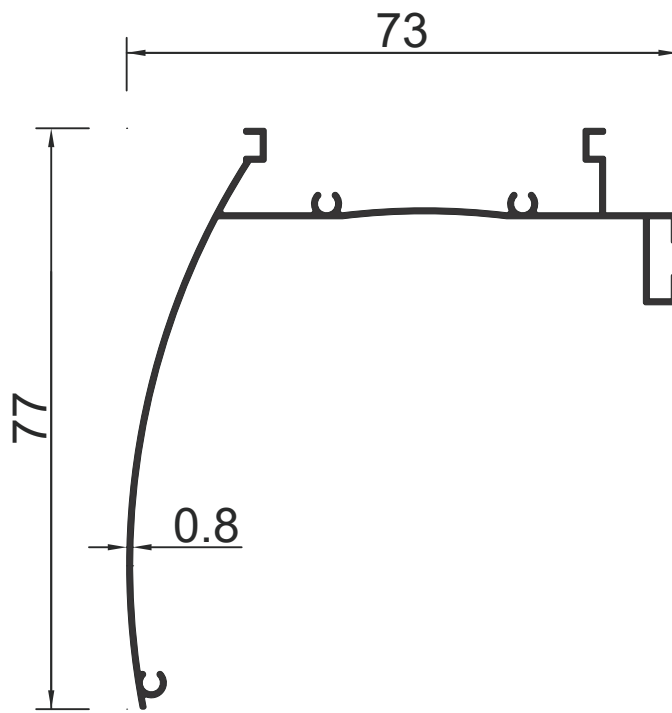

2540 0.846 Kg / m

Perde Profilleri

Curtain&Blind Profiles

GENSA ALÜMİNYUM

2093 0.474 Kg / m

Perde Profilleri

Curtain&Blind Profiles

GENSA ALÜMİNYUM