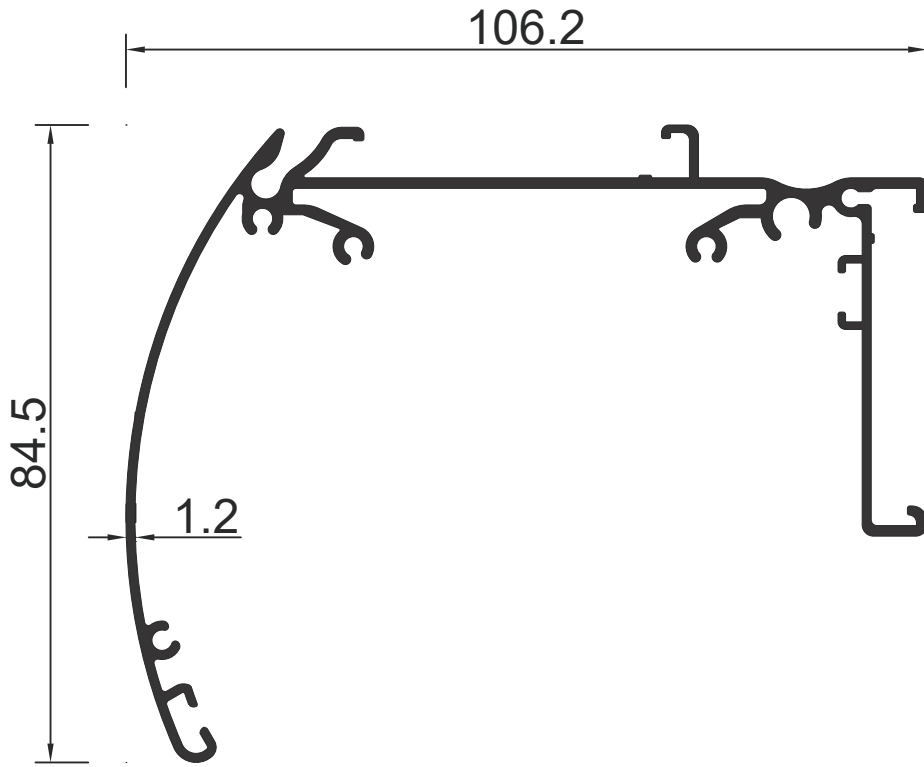

562 1.206 Kg / m

Perde Profilleri

Curtain&Blind Profiles

GENSA ALÜMİNYUM

2038 1.024 Kg / m

Perde Profilleri

Curtain&Blind Profiles

GENSA ALÜMİNYUM