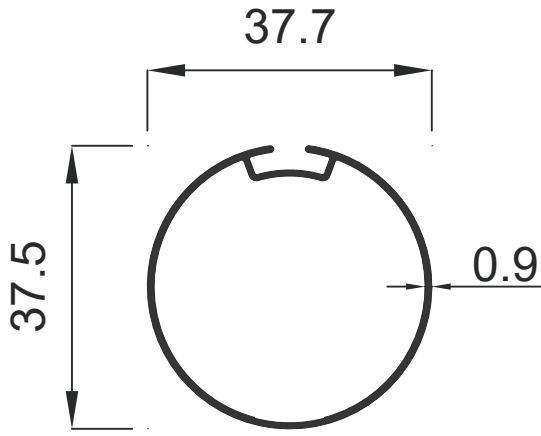

2701 0.491 Kg / m

1623 0.504 Kg / m

Perde Profilleri

Curtain&Blind Profiles

GENSA ALÜMİNYUM

2013 0.301 Kg / m

2228 0.314 Kg / m

1221 0.393 Kg / m