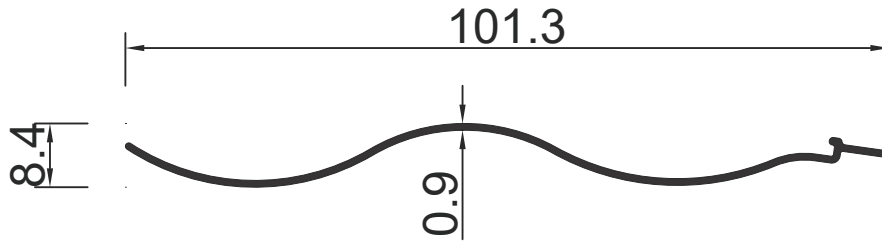

2012 0.263 Kg / m