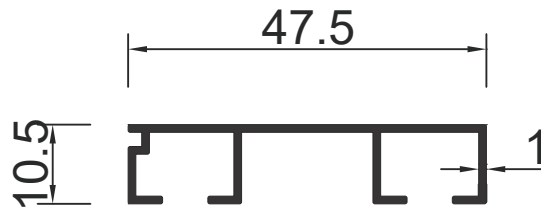

1447 0.465 Kg / m

Perde Profilleri

Curtain&Blind Profiles

GENSA ALÜMİNYUM

2520 0.440 Kg / m

2519 0.279 Kg / m

1601 0.256 Kg / m

Perde Profilleri