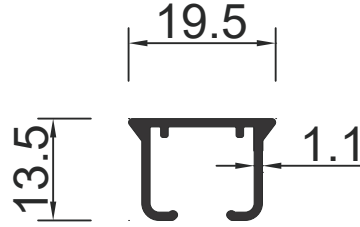

Perde Profilleri

Curtain&Blind Profiles

GENSA ALÜMİNYUM

2121 0.155 Kg / m

2276 0.163 Kg / m

1147 0.222 Kg / m

1618 0.108 Kg / m

2301 0.106 Kg / m

2080 0.119 Kg / m