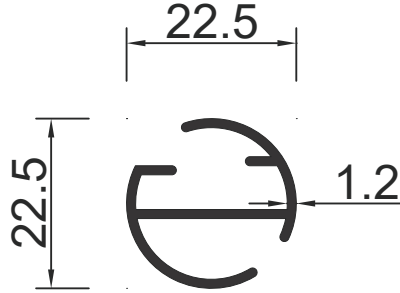

2260 0.222 Kg / m

1844 0.244 Kg / m

1083 0.192 Kg / m

Perde Profilleri

Curtain&Blind Profiles

GENSA ALÜMİNYUM

1723 0.198 Kg / m

1038 0.265 Kg / m