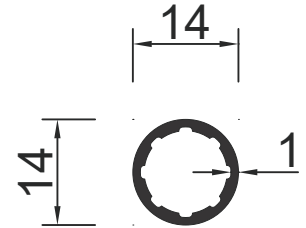

2161 0.144 Kg / m