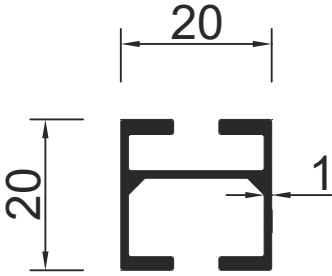

2091 0.171 Kg / m

1042 0.245 Kg / m

Perde Profilleri

Curtain&Blind Profiles

GENSA ALÜMİNYUM

1452 0.175 Kg / m

2544 0.201 Kg / m

2501 0.293 Kg / m