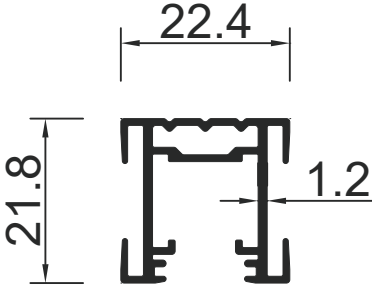

2058 0.274 Kg / m

2585 0.242 Kg / m

1525 0.130 Kg / m

Perde Profilleri

Curtain&Blind Profiles

GENSA ALÜMİNYUM

2545 0.333 Kg / m

2217 0.138 Kg / m