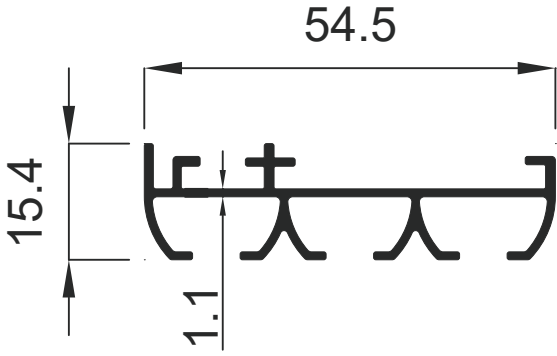

1804 0.368 Kg / m

2241 0.439 Kg / m

2573 0.827 Kg / m

1264 0.561 Kg / m

Perde Profilleri

Curtain&Blind Profiles

GENSA ALÜMİNYUM

2500 0.436 Kg / m