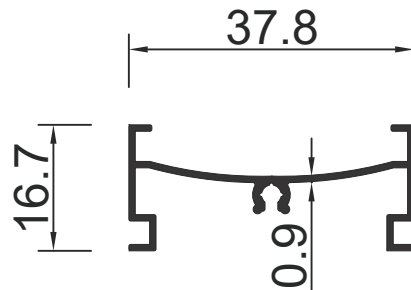

Curtain&Blind Profiles

GENSA ALÜMİNYUM

1344 0.257 Kg / m

2250 0.165 Kg / m

1287 0.226 Kg / m

Perde Profilleri

Curtain&Blind Profiles

GENSA ALÜMİNYUM