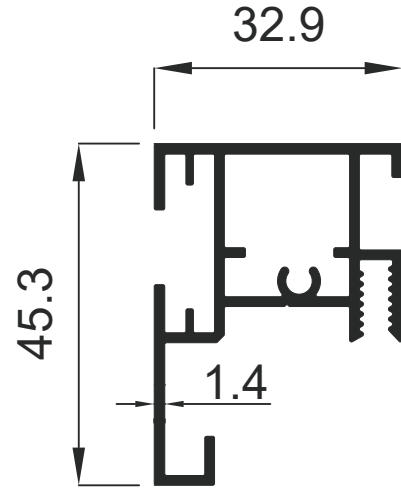

GENSA ALÜMİNYUM

1858 0.415 Kg / m

2578 0.553 Kg / m

2541 0.759 Kg / m

2232 0.699 Kg / m

Perde Profilleri

Curtain&Blind Profiles

GENSA ALÜMİNYUM