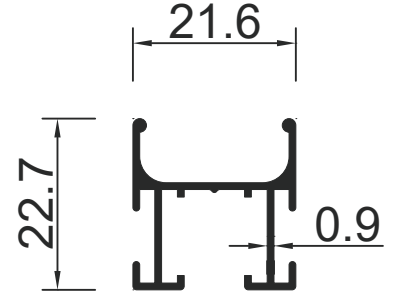

2235 0.268 Kg / m

Perde Profilleri

Curtain&Blind Profiles

GENSA ALÜMİNYUM

2183 0.224 Kg / m

2187 0.243 Kg / m

2223 0.314 Kg / m

1351 0.190 Kg / m