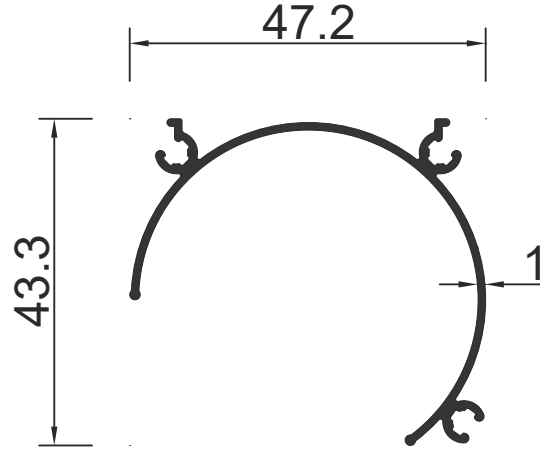

Perde Profilleri

Curtain&Blind Profiles

GENSA ALÜMİNYUM

2113 0.374 Kg / m