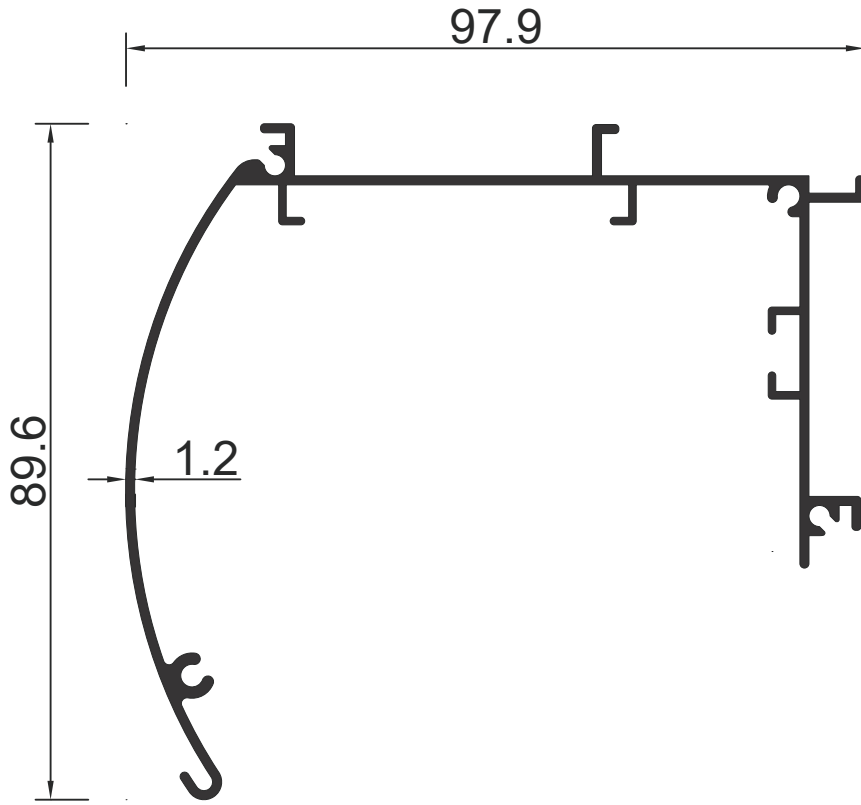

Perde Profilleri

Curtain&Blind Profiles

GENSA ALÜMİNYUM

2038 1.024 Kg / m