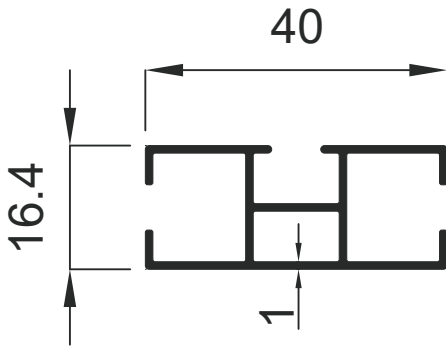

Perde Profilleri

Curtain&Blind Profiles

GENSA ALÜMİNYUM

2037 0.268 Kg / m

2088 0.347 Kg / m

2291 0.352 Kg / m

Perde Profilleri

Curtain&Blind Profiles