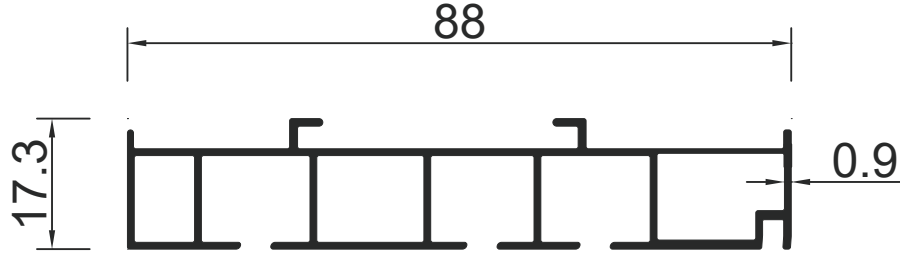

GENSA ALÜMİNYUM

1327 0.068 Kg / m

1040 0.060 Kg / m

1280 0.068 Kg / m

Perde Profilleri

Curtain&Blind Profiles

GENSA ALÜMİNYUM

2140 0.658 Kg / m