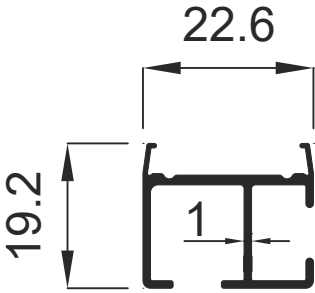

1261 0.220 Kg / m