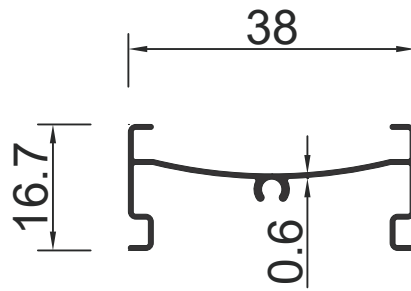

2250 0.165 Kg / m