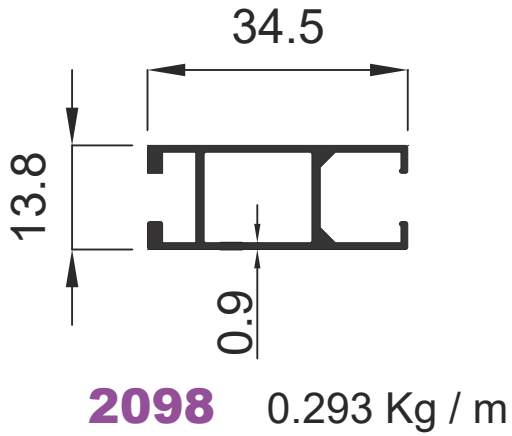

1849 0.271 Kg / m

2521 0.251 Kg / m

1261 0.220 Kg / m

1078 0.257 Kg / m

Perde Profilleri

Curtain&Blind Profiles

GENSA ALÜMİNYUM

Perde Profilleri