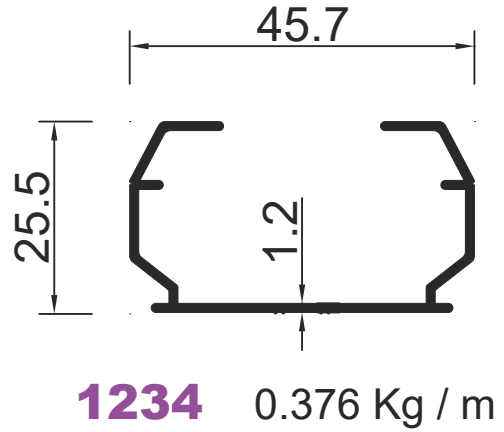

Perde Profilleri

Curtain&Blind Profiles

GENSA ALÜMİNYUM