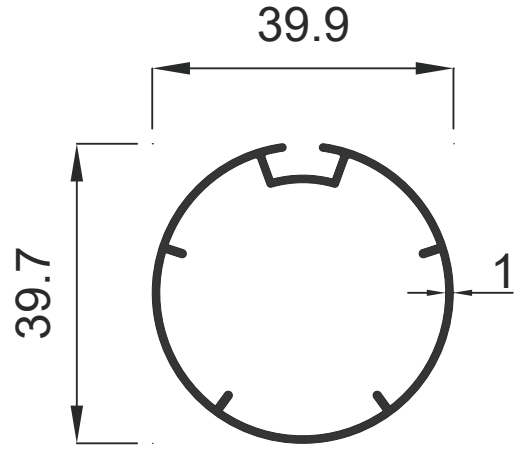

GENSA ALÜMİNYUM

Perde Profilleri

Curtain&Blind Profiles

Perde Profilleri

Curtain&Blind Profiles

GENSA ALÜMİNYUM

563 0.513 Kg / m

1794 0.393 Kg / m