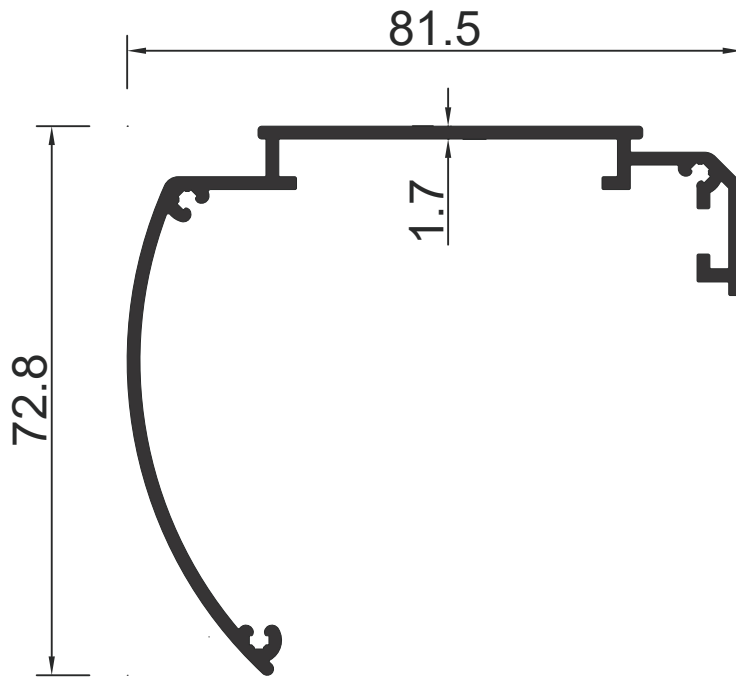

1853 0.623 Kg / m

Perde Profilleri

Curtain&Blind Profiles

GENSA ALÜMİNYUM

1742 0.675 Kg / m

Perde Profilleri

Curtain&Blind Profiles

GENSA ALÜMİNYUM