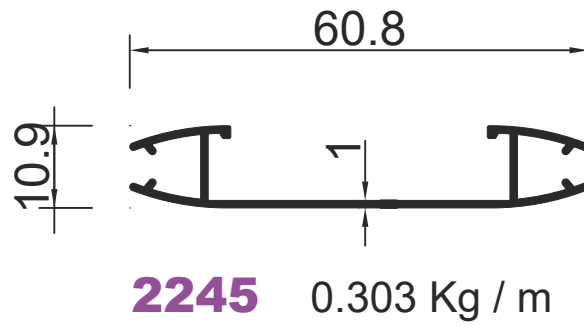

Perde Profilleri

Curtain&Blind Profiles

GENSA ALÜMİNYUM