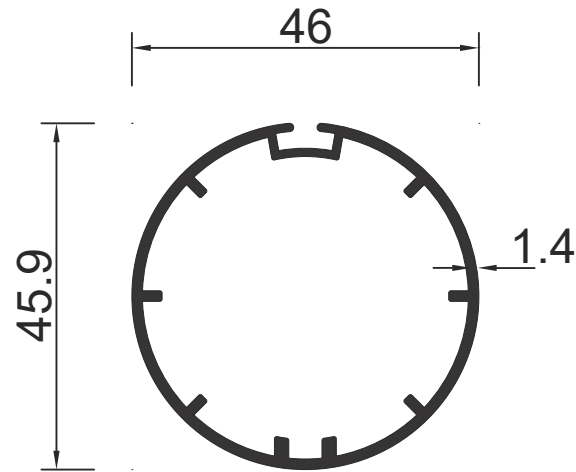

Curtain&Blind Profiles

GENSA ALÜMİNYUM

1795 0.675 Kg / m

2542 0.762 Kg / m

Perde Profilleri

Curtain&Blind Profiles

GENSA ALÜMİNYUM

1949 0.580 Kg / m