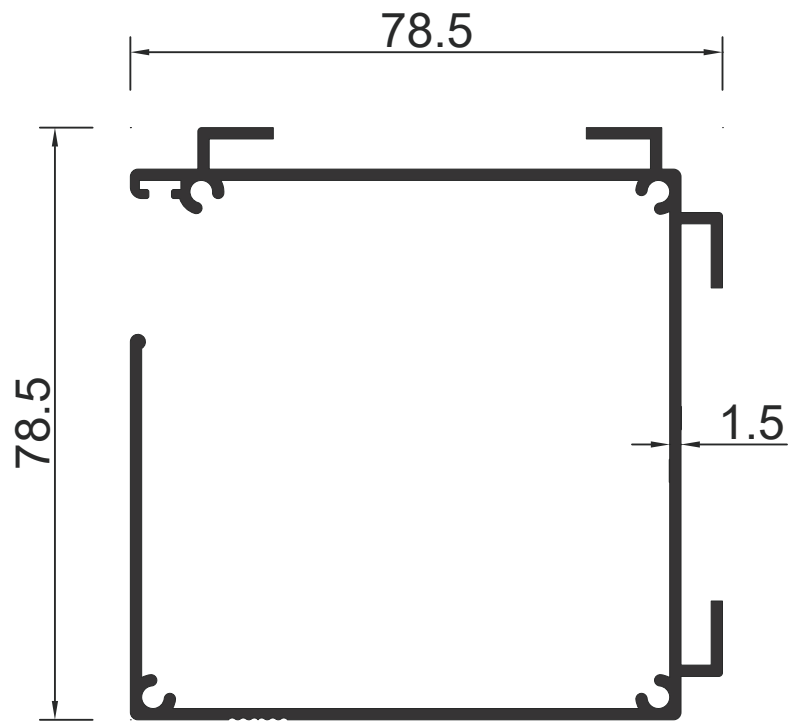

Perde Profilleri

Curtain&Blind Profiles

GENSA ALÜMİNYUM

1605 0.560 Kg / m

1721 0.515 Kg / m

Perde Profilleri

Curtain&Blind Profiles

GENSA ALÜMİNYUM