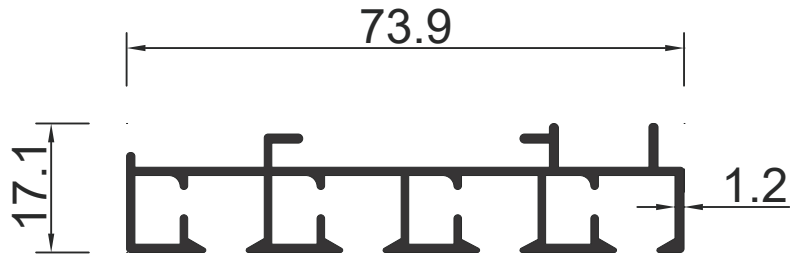

2022 0.653 Kg / m