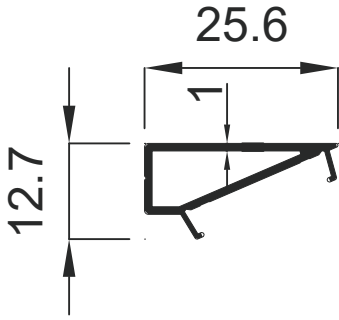

1950 0.170 Kg / m