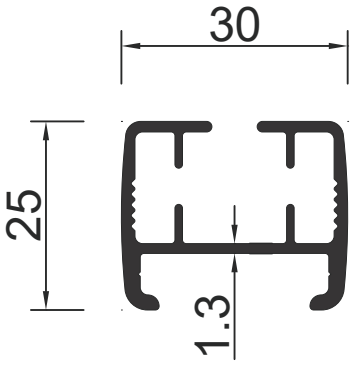

2099 0.407 Kg / m

1354 0.384 Kg / m

Perde Profilleri

Curtain&Blind Profiles

GENSA ALÜMİNYUM

2222 0.515 Kg / m

2221 0.561 Kg / m

1909 0.466 Kg / m