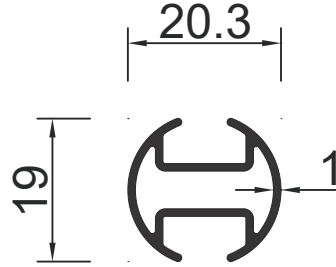

1538 0.244 Kg / m

1799 0.200 Kg / m

Perde Profilleri

Curtain&Blind Profiles

GENSA ALÜMİNYUM

2236 0.225 Kg / m

2009 0.236 Kg / m

2097 0.214 Kg / m