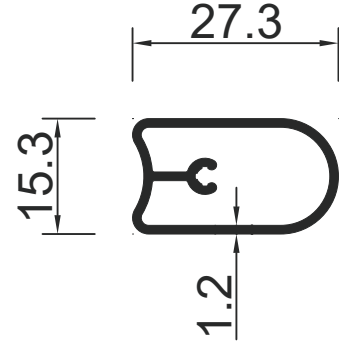

2008

0.176 Kg / m

Perde Profilleri

Curtain&Blind Profiles

GENSA ALÜMİNYUM

1857 0.282 Kg / m

1725 0.239 Kg / m

2203 0.275 Kg / m