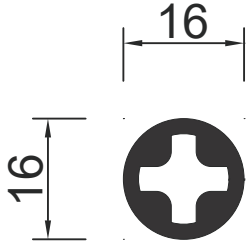

1254 0.168 Kg / m

2529 0.151 Kg / m

2251 0.092 Kg / m

2161 0.144 Kg / m

Perde Profilleri

Curtain&Blind Profiles

GENSA ALÜMİNYUM

2204 0.352 Kg / m