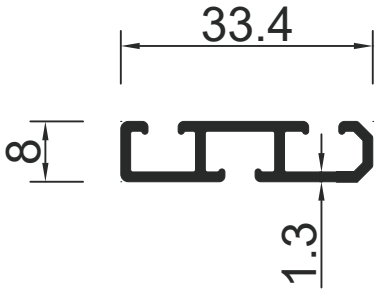

Curtain&Blind Profiles

GENSA ALÜMİNYUM

2089 0.220 Kg / m

1960 0.165 Kg / m

2139 0.263 Kg / m

1803 0.217 Kg / m

Perde Profilleri

Curtain&Blind Profiles