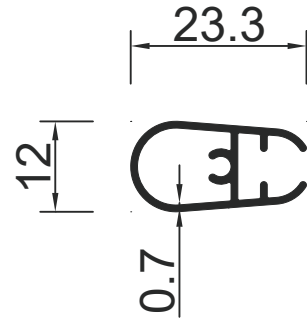

2162 0.179 Kg / m