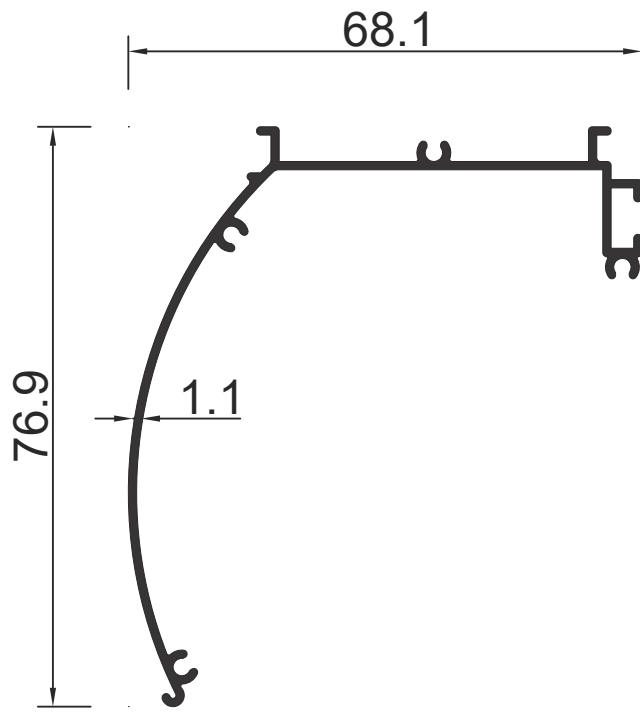

Perde Profilleri

Curtain&Blind Profiles

GENSA ALÜMİNYUM

2014 0.553 Kg / m