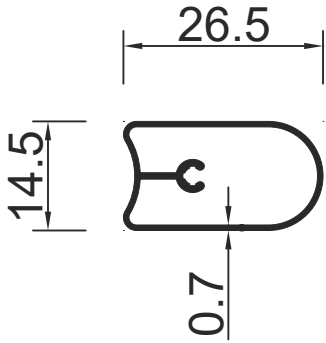

2008

0.176 Kg / m

Perde Profilleri

Curtain&Blind Profiles

GENSA ALÜMİNYUM

1857 0.282 Kg / m

1725 0.239 Kg / m

2203 0.275 Kg / m