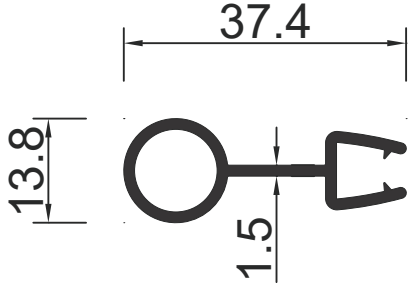

Perde Profilleri

Curtain&Blind Profiles

GENSA ALÜMİNYUM

2511 0.316 Kg / m