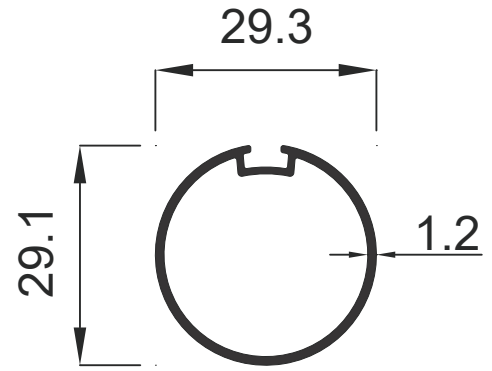

2109 0.288 Kg / m