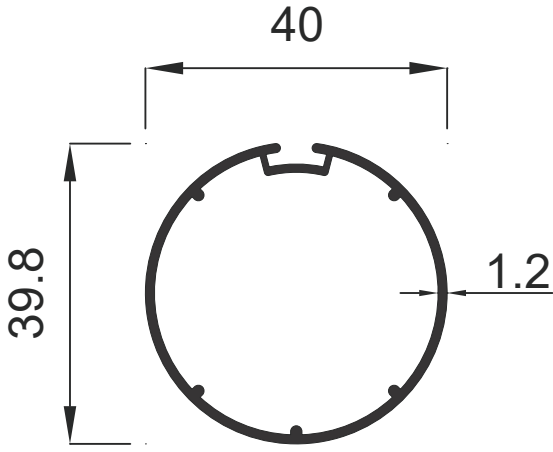

Perde Profilleri

Curtain&Blind Profiles

GENSA ALÜMİNYUM

1797 0.436 Kg / m