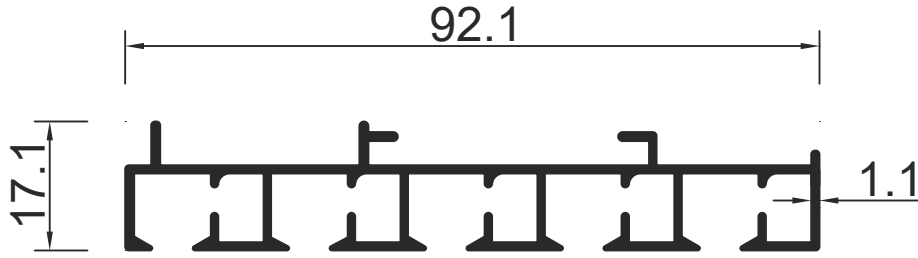

2128 0.643 Kg / m

Perde Profilleri

Curtain&Blind Profiles

GENSA ALÜMİNYUM

2180 1.315 Kg / m

2023 0.786 Kg / m

Perde Profilleri

Curtain&Blind Profiles