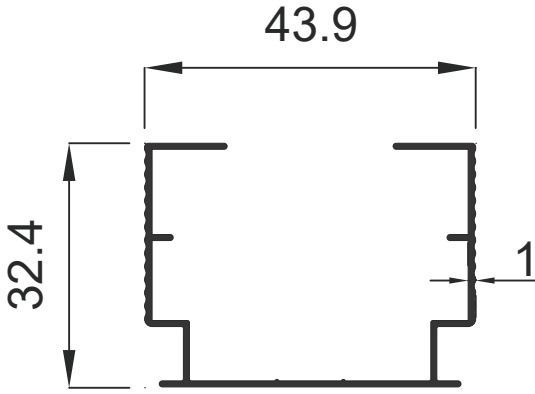

Perde Profilleri

Curtain&Blind Profiles

GENSA ALÜMİNYUM

378 0.482 Kg / m

2224 0.341 Kg / m

1743 0.312 Kg / m

1260 0.347 Kg / m

Perde Profilleri