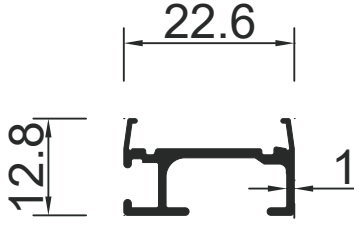

2091 0.171 Kg / m

1042 0.245 Kg / m

Perde Profilleri

Curtain&Blind Profiles

GENSA ALÜMİNYUM

1452 0.175 Kg / m

2544 0.201 Kg / m

2501 0.293 Kg / m