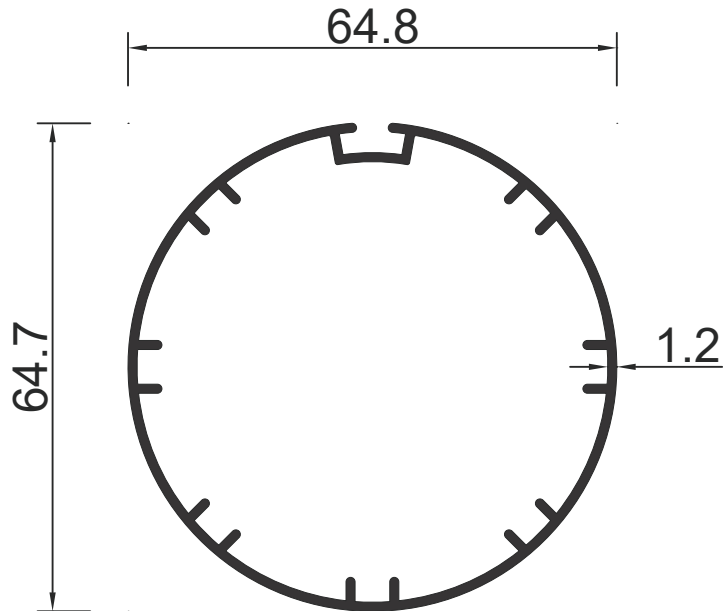

232 0.243 Kg / m

2299 0.105 Kg / m

Perde Profilleri

Curtain&Blind Profiles

GENSA ALÜMİNYUM

1188 0.815 Kg / m

2015 0.824 Kg / m

Perde Profilleri