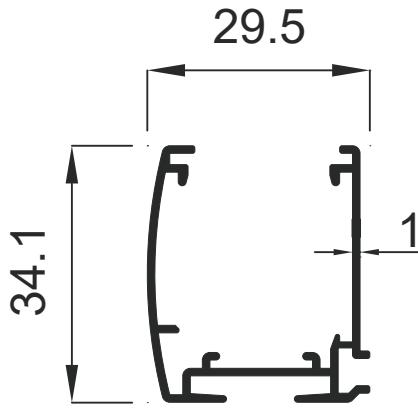

GENSA ALÜMİNYUM

1858 0.415 Kg / m

2578 0.553 Kg / m

2541 0.759 Kg / m

2232 0.699 Kg / m

Perde Profilleri

Curtain&Blind Profiles

GENSA ALÜMİNYUM