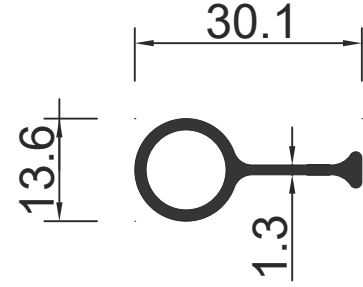

2514 0.235 Kg / m