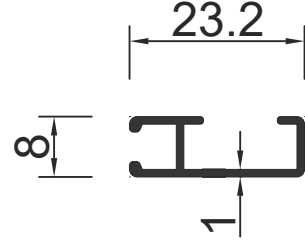

Perde Profilleri

Curtain&Blind Profiles

GENSA ALÜMİNYUM

2300 0.157 Kg / m **2028** 0.133 Kg / m **2081** 0.138 Kg / m