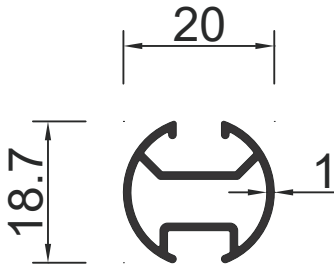

1538 0.244 Kg / m

1799 0.200 Kg / m

Perde Profilleri

Curtain&Blind Profiles

GENSA ALÜMİNYUM

2236 0.225 Kg / m

2009 0.236 Kg / m

2097 0.214 Kg / m