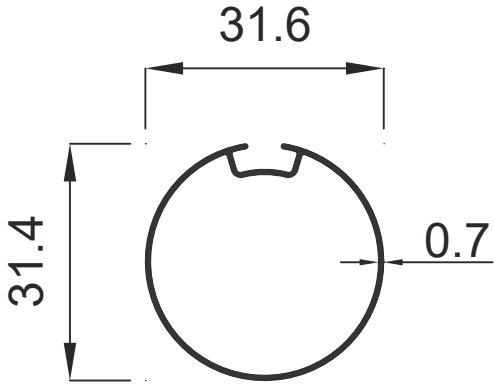

Perde Profilleri

Curtain&Blind Profiles

GENSA ALÜMİNYUM

1947 0.200 Kg / m