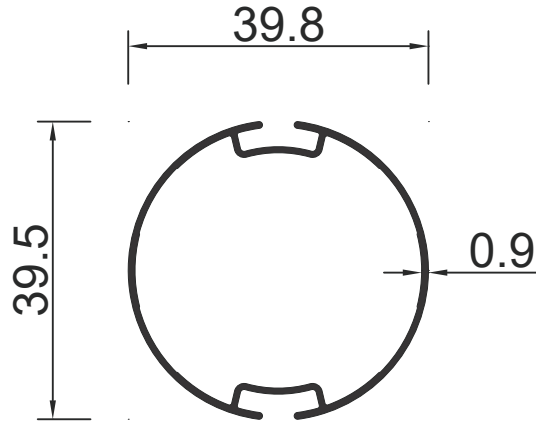

GENSA ALÜMİNYUM

1658 0.620 Kg / m

1796 0.895 Kg / m

Perde Profilleri

Curtain&Blind Profiles

GENSA ALÜMİNYUM

2516 0.334 Kg / m

1812 0.406 Kg / m