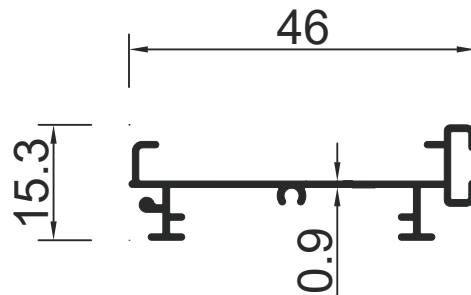

Curtain&Blind Profiles

GENSA ALÜMİNYUM

1731 0.300 Kg / m

2176 0.183 Kg / m

2522 0.223 Kg / m

Perde Profilleri

Curtain&Blind Profiles

GENSA ALÜMİNYUM