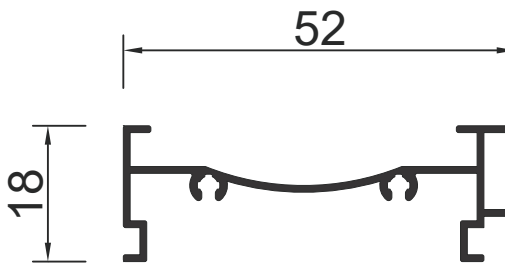

1271 1.401 Kg / m

Perde Profilleri

Curtain&Blind Profiles

GENSA ALÜMİNYUM

2534 0.228 Kg / m

2249 0.206 Kg / m

1893 0.309 Kg / m

Perde Profilleri