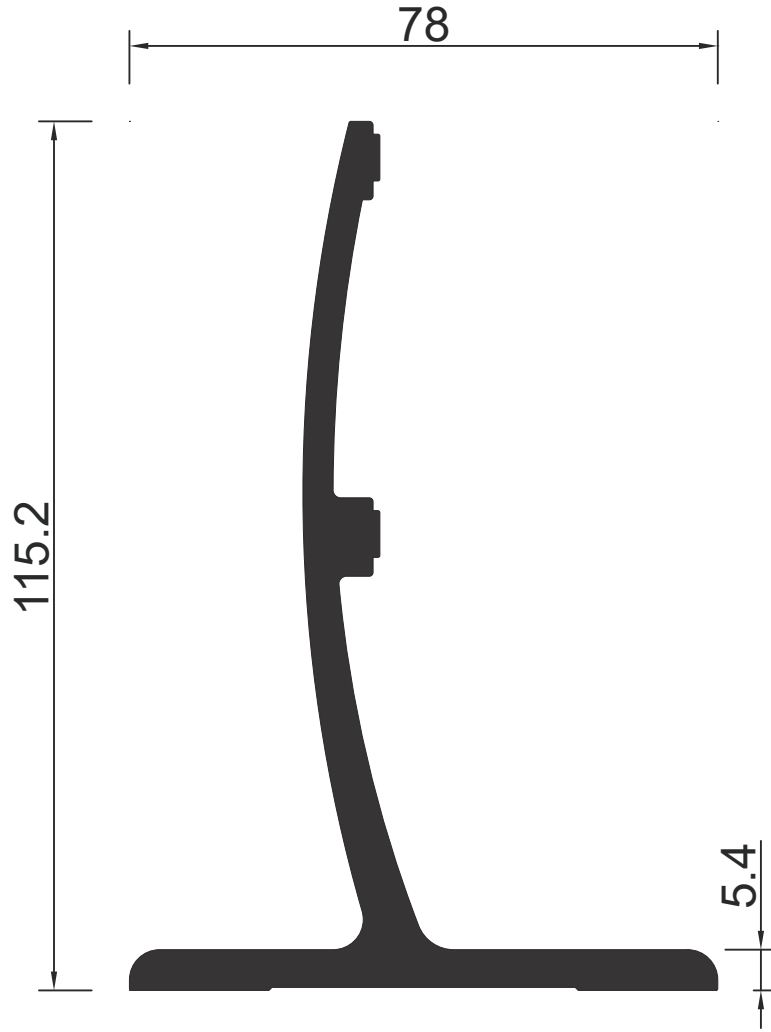

GENSA ALÜMİNYUM

Perde Profilleri

Curtain&Blind Profiles

GENSA ALÜMİNYUM

Perde Profilleri

Curtain&Blind Profiles

GENSA ALÜMİNYUM

1843 2.691 Kg / m