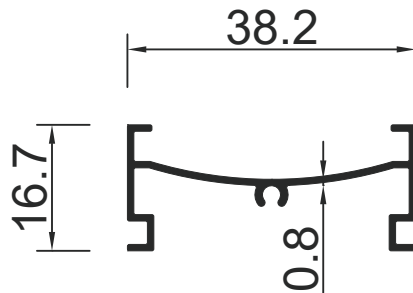

2082 0.263 Kg / m

Perde Profilleri

Curtain&Blind Profiles

GENSA ALÜMİNYUM

1100 0.220 Kg / m

2198 0.160 Kg / m

1787 0.214 Kg / m

Perde Profilleri