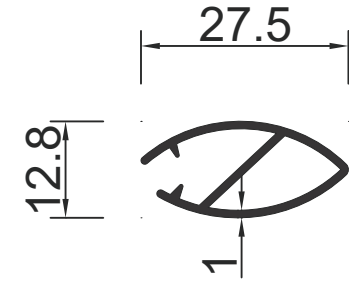

1799 0.200 Kg / m