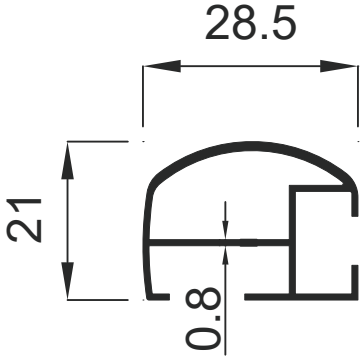

GENSA ALÜMİNYUM

1619 0.187 Kg / m

1081 0.183 Kg / m

1950 0.170 Kg / m

1537 0.241 Kg / m

Perde Profilleri

Curtain&Blind Profiles

GENSA ALÜMİNYUM