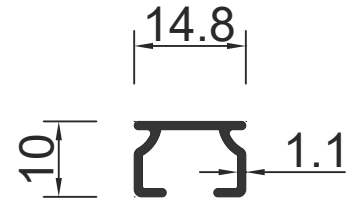

2121 0.155 Kg / m

2276 0.163 Kg / m

1147 0.222 Kg / m

1618 0.108 Kg / m

2301 0.106 Kg / m

2080 0.119 Kg / m

Perde Profilleri

Curtain&Blind Profiles