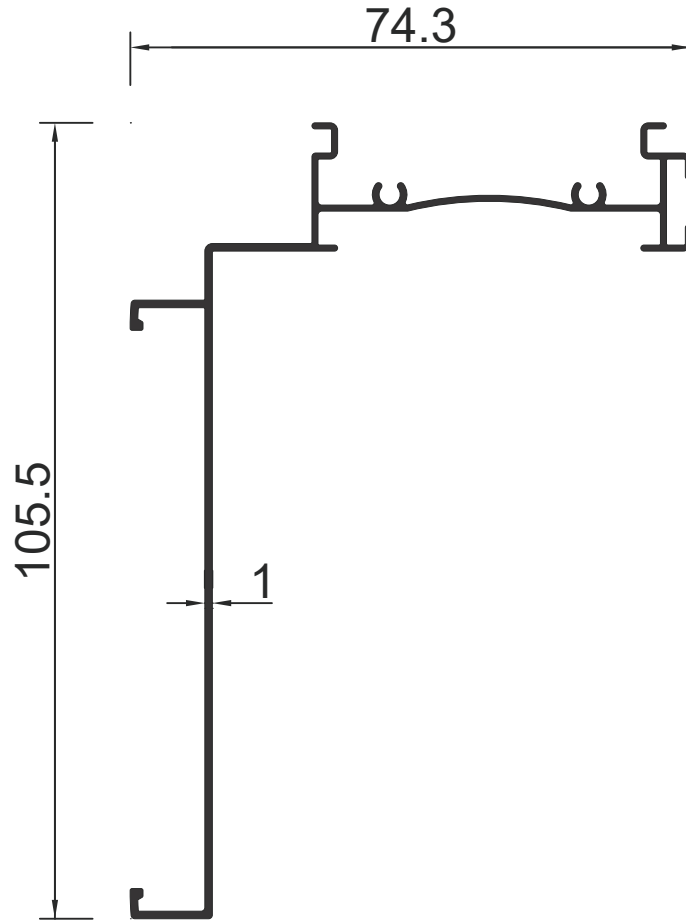

2712 1.086 Kg / m

Perde Profilleri

Curtain&Blind Profiles

GENSA ALÜMİNYUM

2246 0.655 Kg / m

Perde Profilleri

Curtain&Blind Profiles

GENSA ALÜMİNYUM