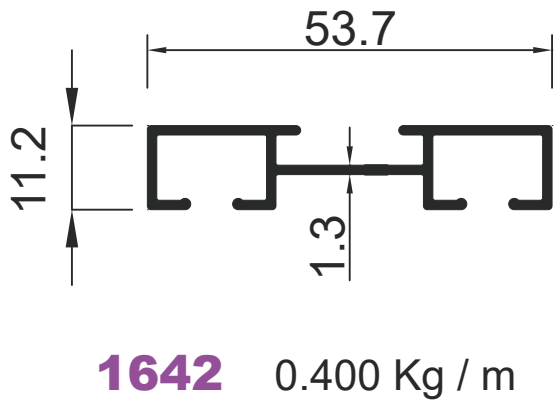

Perde Profilleri

Curtain&Blind Profiles

GENSA ALÜMİNYUM

2113 0.374 Kg / m

2702 0.345 Kg / m

Perde Profilleri

Curtain&Blind Profiles

GENSA ALÜMİNYUM