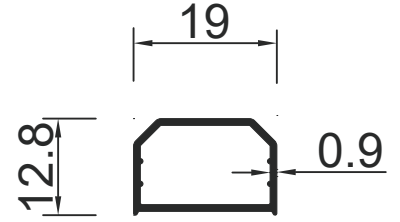

2058 0.274 Kg / m

2585 0.242 Kg / m

1525 0.130 Kg / m

Perde Profilleri

Curtain&Blind Profiles

GENSA ALÜMİNYUM

2545 0.333 Kg / m

2217 0.138 Kg / m