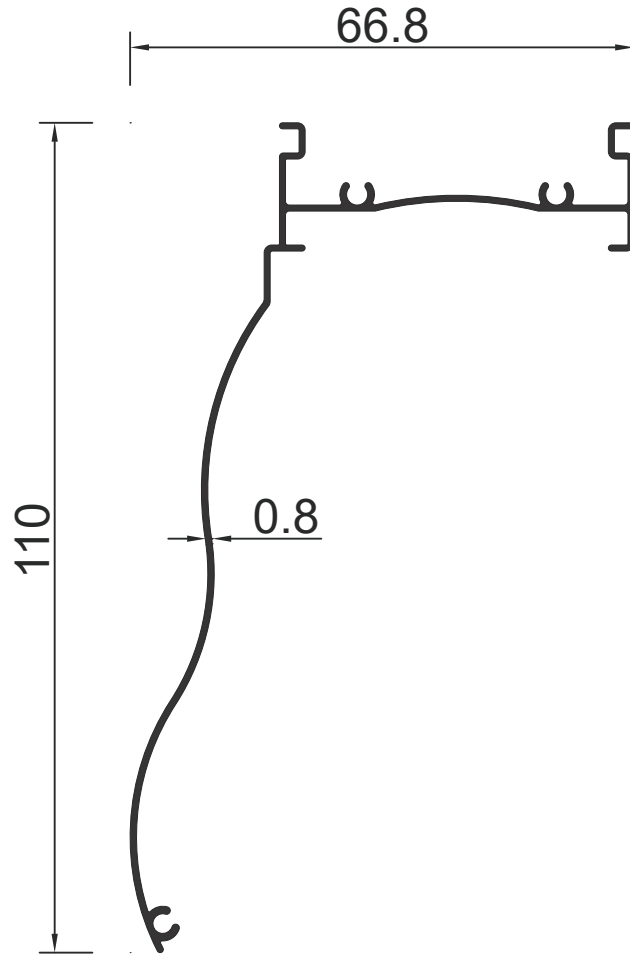

Perde Profilleri

Curtain&Blind Profiles

GENSA ALÜMİNYUM

2556 0.480 Kg / m