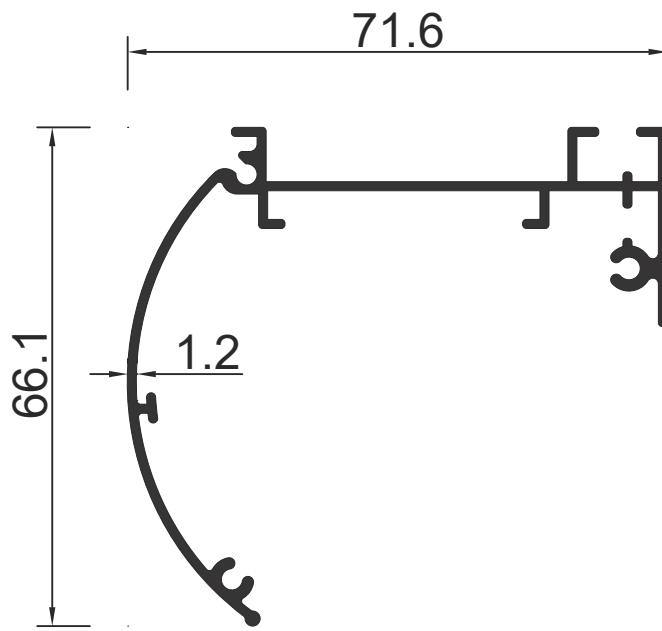

Perde Profilleri

Curtain&Blind Profiles

GENSA ALÜMİNYUM

2039 0.762 Kg / m