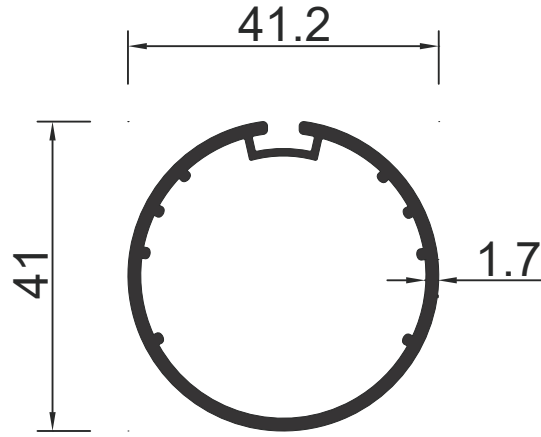

Perde Profilleri

Curtain&Blind Profiles

GENSA ALÜMİNYUM

1658 0.620 Kg / m