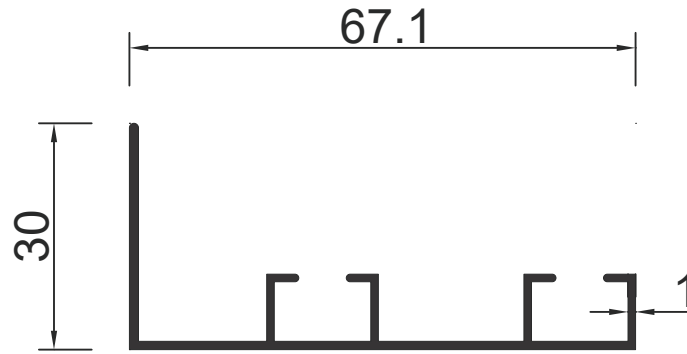

Curtain&Blind Profiles

GENSA ALÜMİNYUM

1024 0.247 Kg / m

1025 0.254 Kg / m

Perde Profilleri

Curtain&Blind Profiles

GENSA ALÜMİNYUM

2120 0.580 Kg / m