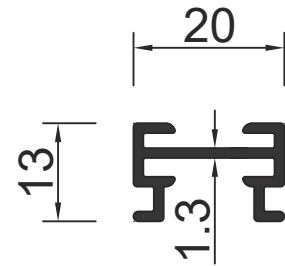

2248 0.228 Kg / m