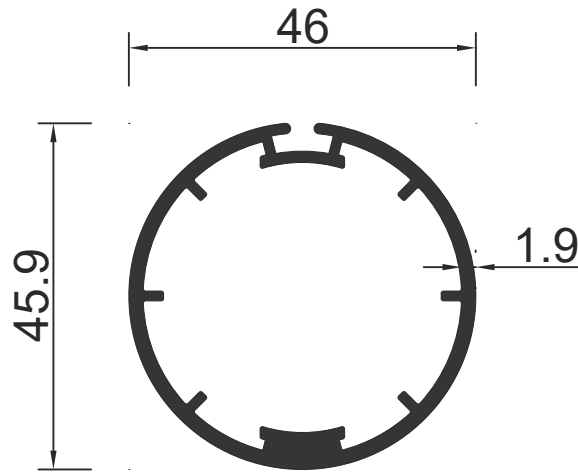

1796 0.895 Kg / m