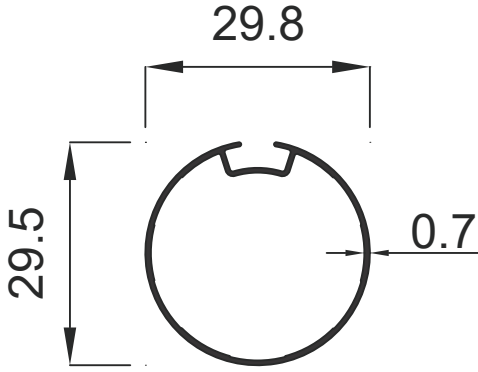

GENSA ALÜMİNYUM

1785 0.244 Kg / m

2525 0.184 Kg / m

2108 0.325 Kg / m

1722 0.230 Kg / m

Perde Profilleri

Curtain&Blind Profiles

GENSA ALÜMİNYUM