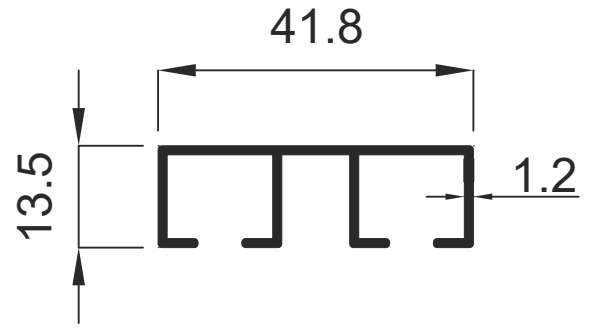

2088 0.347 Kg / m