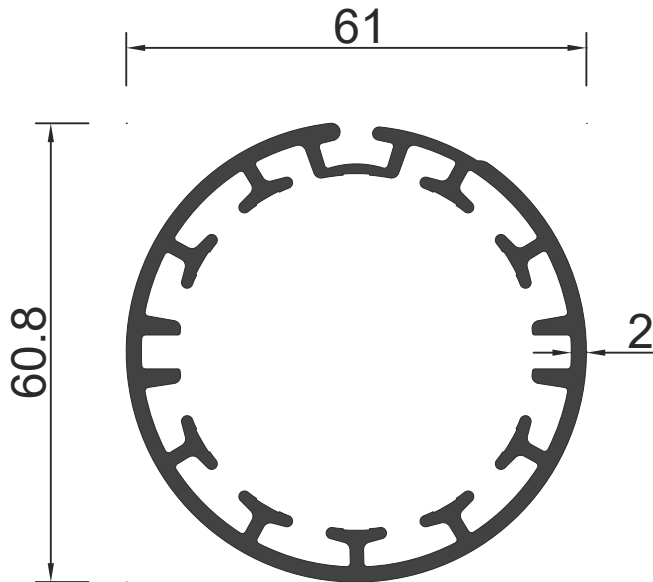

1189 1.255 Kg / m