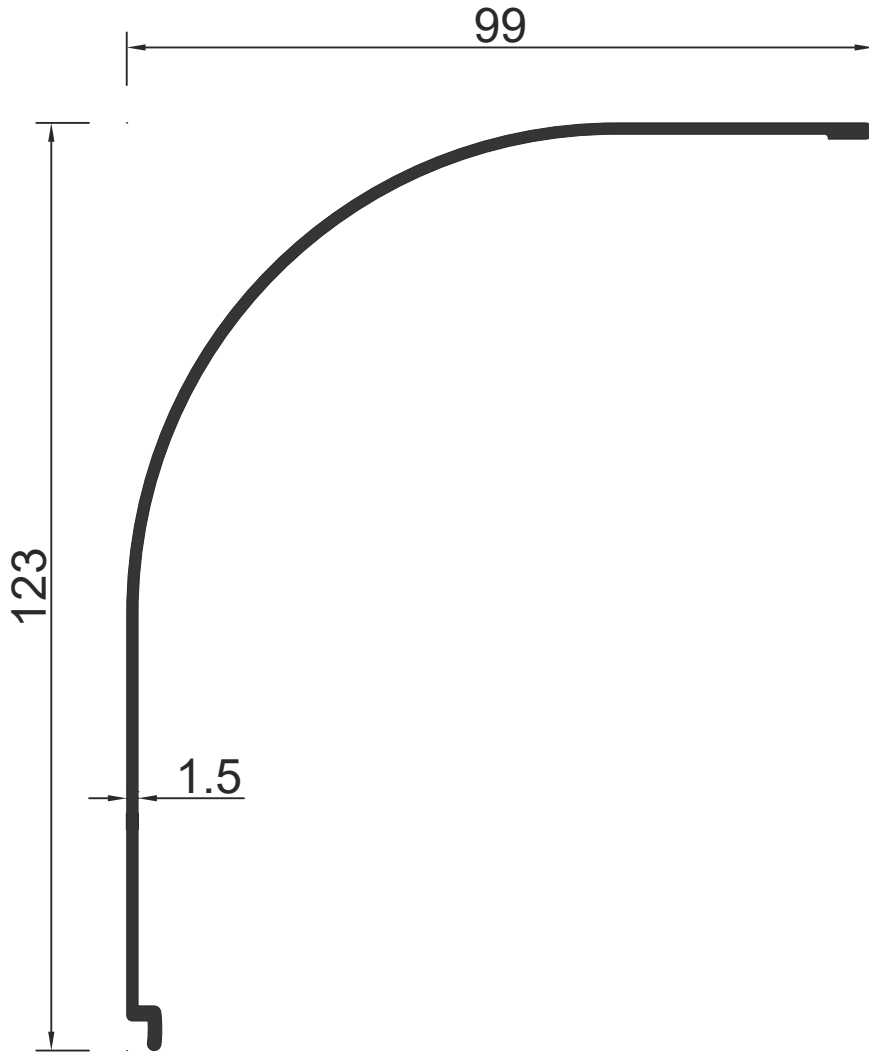

1630 0.680 Kg / m

Perde Profilleri

Curtain&Blind Profiles

GENSA ALÜMİNYUM

2231 0.610 Kg / m

Perde Profilleri

Curtain&Blind Profiles

GENSA ALÜMİNYUM