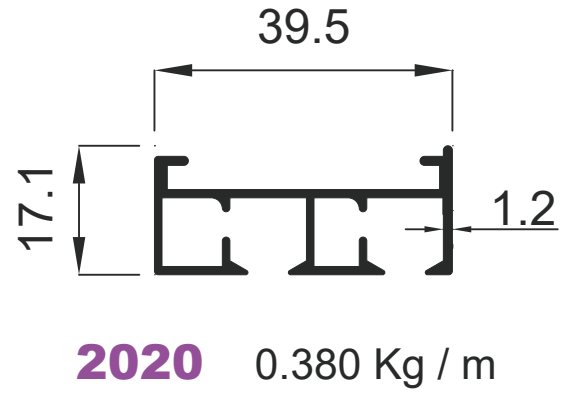

Perde Profilleri

Curtain&Blind Profiles

GENSA ALÜMİNYUM

2113 0.374 Kg / m

2702 0.345 Kg / m

Perde Profilleri

Curtain&Blind Profiles

GENSA ALÜMİNYUM