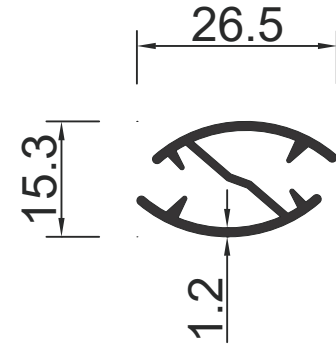

2533 0.535 Kg / m

Perde Profilleri

Curtain&Blind Profiles

GENSA ALÜMİNYUM

2196 0.187 Kg / m

1756 0.165 Kg / m

1580 0.209 Kg / m

1277 0.245 Kg / m