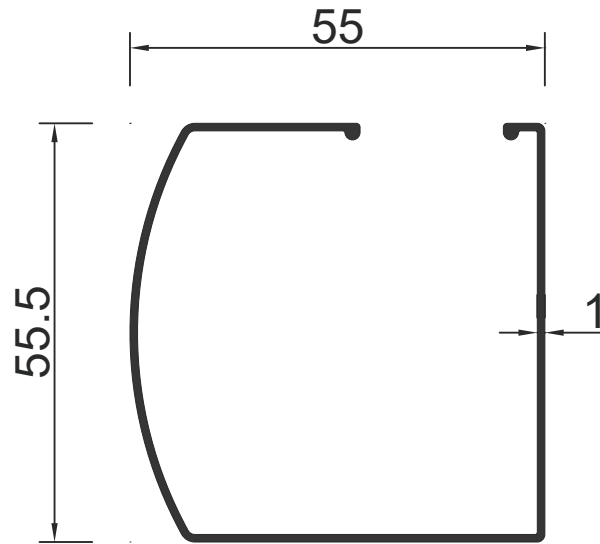

1721 0.515 Kg / m