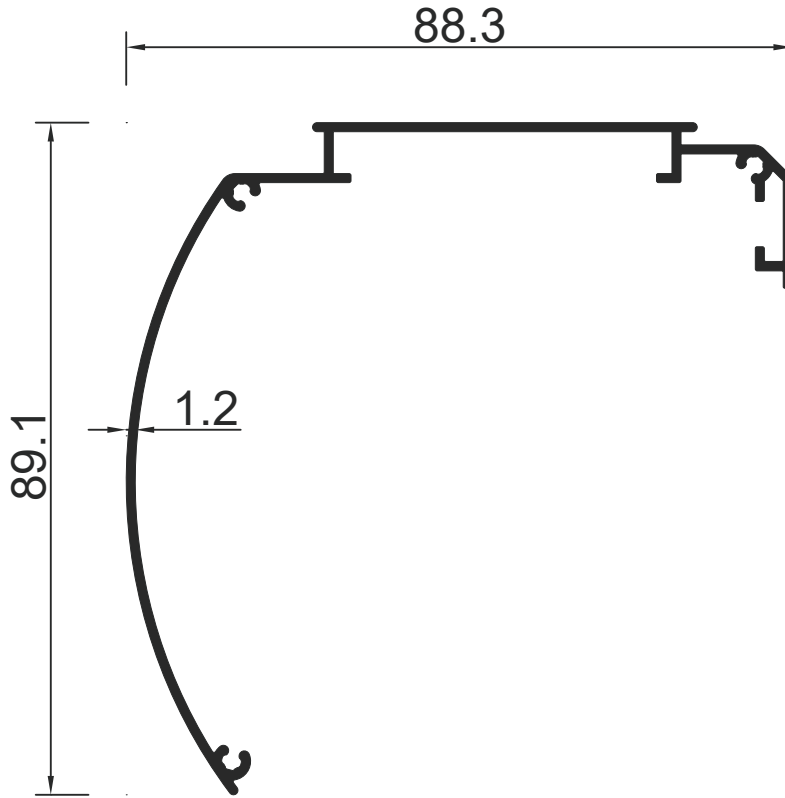

Perde Profilleri

Curtain&Blind Profiles

GENSA ALÜMİNYUM

1800 0.740 Kg / m