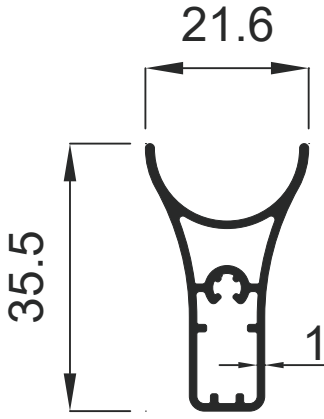

2527 0.176 Kg / m

2535 0.223 Kg / m

2162 0.179 Kg / m

Perde Profilleri

Curtain&Blind Profiles

GENSA ALÜMİNYUM

2011 0.333 Kg / m

2077 0.369 Kg / m