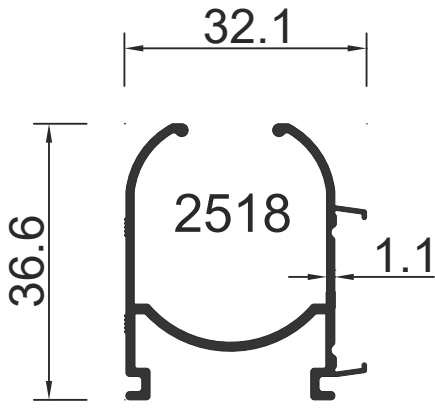

2543 0.271 Kg / m

1817 0.195 Kg / m

2263 0.236 Kg / m

2248 0.228 Kg / m

Perde Profilleri

Curtain&Blind Profiles

GENSA ALÜMİNYUM

2518 0.381 Kg / m