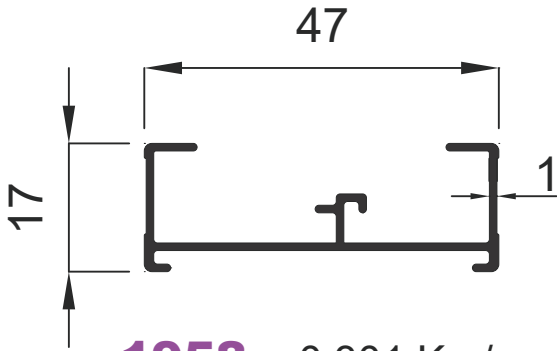

1958 0.301 Kg / m