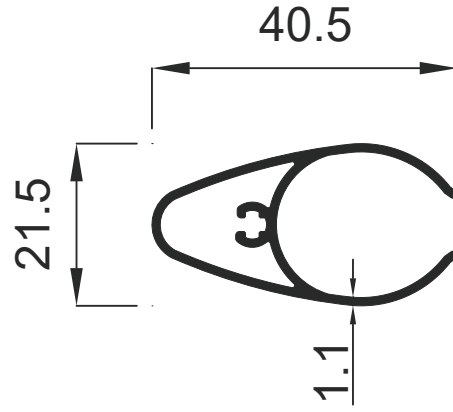

2527 0.176 Kg / m

2535 0.223 Kg / m

2162 0.179 Kg / m

Perde Profilleri

Curtain&Blind Profiles

GENSA ALÜMİNYUM

2011 0.333 Kg / m

2077 0.369 Kg / m