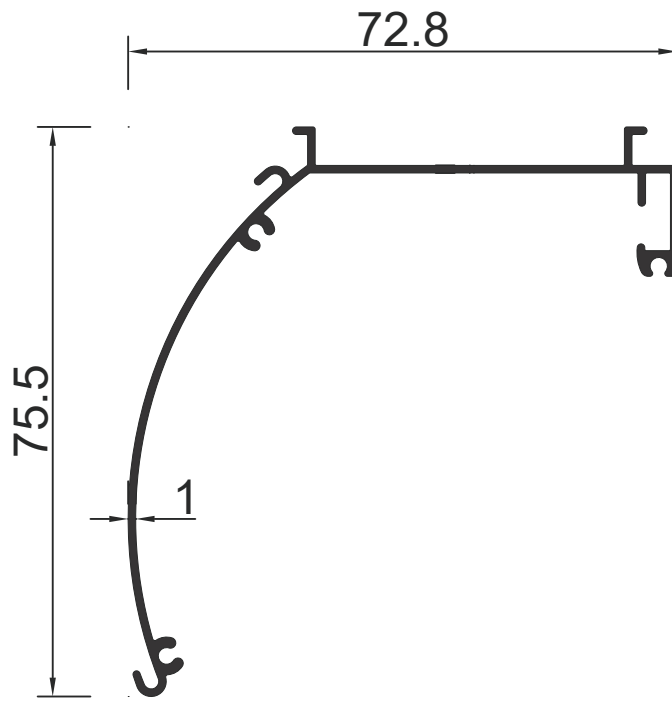

2254 0.610 Kg / m

Perde Profilleri

Curtain&Blind Profiles

GENSA ALÜMİNYUM

1800 0.740 Kg / m

Perde Profilleri

Curtain&Blind Profiles

GENSA ALÜMİNYUM