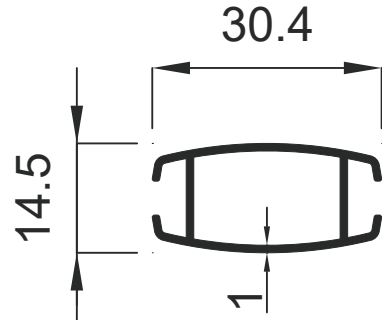

GENSA ALÜMİNYUM

1619 0.187 Kg / m

1081 0.183 Kg / m

1950 0.170 Kg / m

1537 0.241 Kg / m

Perde Profilleri

Curtain&Blind Profiles

GENSA ALÜMİNYUM