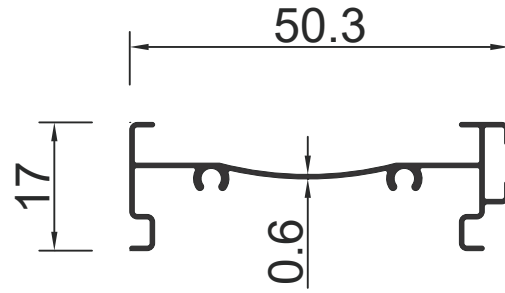

1271 1.401 Kg / m

Perde Profilleri

Curtain&Blind Profiles

GENSA ALÜMİNYUM

2534 0.228 Kg / m

2249 0.206 Kg / m

1893 0.309 Kg / m

Perde Profilleri