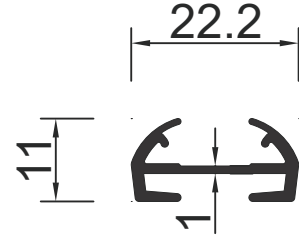

1195 0.190 Kg / m

1806 0.195 Kg / m