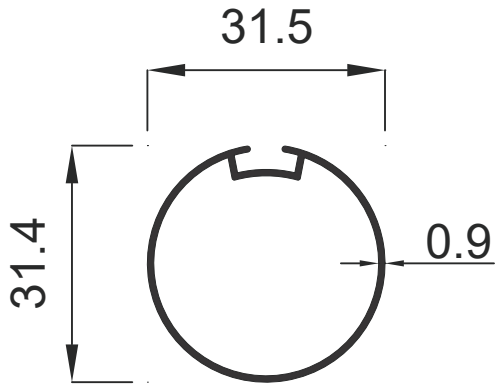

Perde Profilleri

Curtain&Blind Profiles

GENSA ALÜMİNYUM

1785 0.244 Kg / m