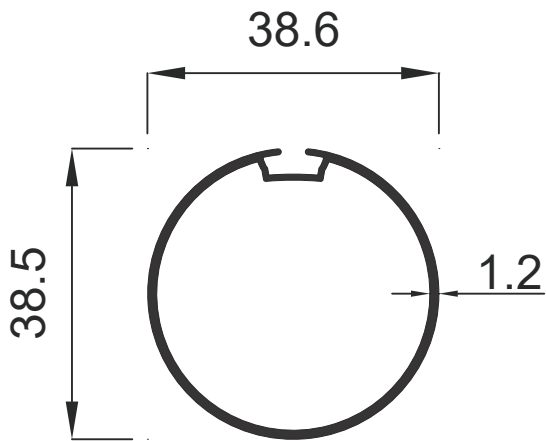

2701 0.491 Kg / m

1623 0.504 Kg / m

Perde Profilleri

Curtain&Blind Profiles

GENSA ALÜMİNYUM

2013 0.301 Kg / m

2228 0.314 Kg / m

1221 0.393 Kg / m