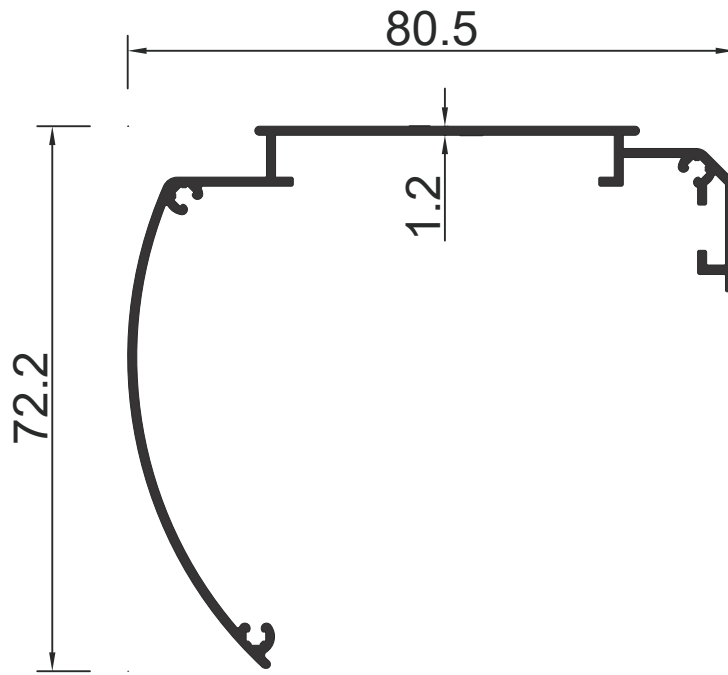

Perde Profilleri

Curtain&Blind Profiles

GENSA ALÜMİNYUM

1742 0.675 Kg / m