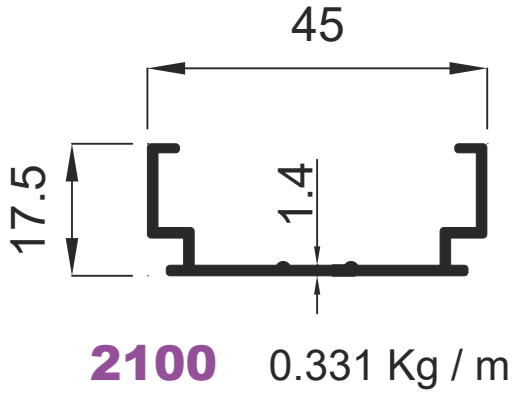

GENSA ALÜMİNYUM

Perde Profilleri

Curtain&Blind Profiles

GENSA ALÜMİNYUM

Perde Profilleri

Curtain&Blind Profiles

GENSA ALÜMİNYUM

1843 2.691 Kg / m