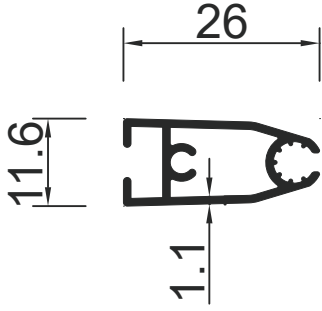

Curtain&Blind Profiles

GENSA ALÜMİNYUM

1731 0.300 Kg / m

2176 0.183 Kg / m

2522 0.223 Kg / m

Perde Profilleri

Curtain&Blind Profiles

GENSA ALÜMİNYUM