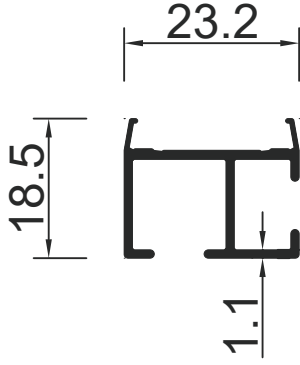

Curtain&Blind Profiles

GENSA ALÜMİNYUM

1957 0.211 Kg / m

2233 0.371 Kg / m

Perde Profilleri

Curtain&Blind Profiles

GENSA ALÜMİNYUM

2512 0.229 Kg / m