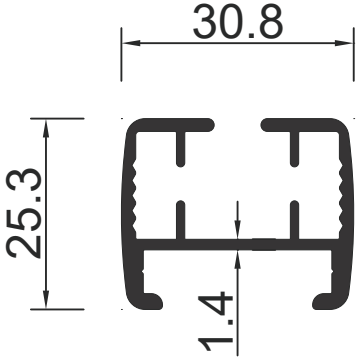

2099 0.407 Kg / m

1354 0.384 Kg / m

Perde Profilleri

Curtain&Blind Profiles

GENSA ALÜMİNYUM

2222 0.515 Kg / m

2221 0.561 Kg / m

1909 0.466 Kg / m