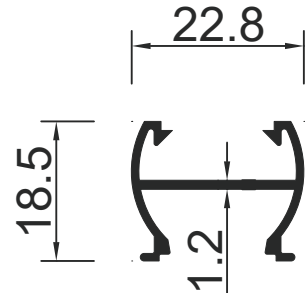

Curtain&Blind Profiles

GENSA ALÜMİNYUM

2089 0.220 Kg / m

1960 0.165 Kg / m

2139 0.263 Kg / m

1803 0.217 Kg / m

Perde Profilleri

Curtain&Blind Profiles