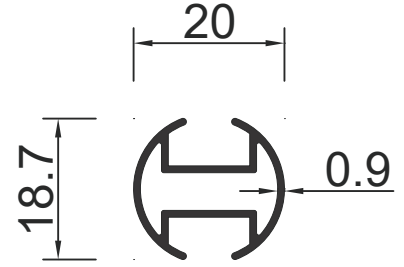

1538 0.244 Kg / m

1799 0.200 Kg / m

Perde Profilleri

Curtain&Blind Profiles

GENSA ALÜMİNYUM

2236 0.225 Kg / m

2009 0.236 Kg / m

2097 0.214 Kg / m