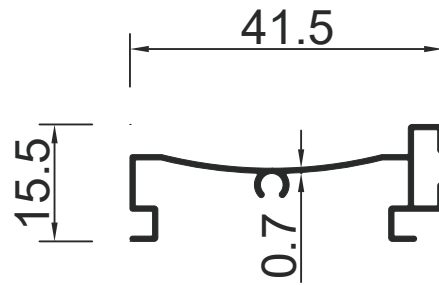

2176 0.183 Kg / m