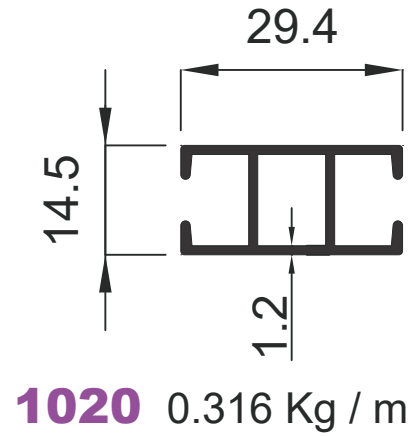

1849 0.271 Kg / m

2521 0.251 Kg / m

1261 0.220 Kg / m

1078 0.257 Kg / m

Perde Profilleri

Curtain&Blind Profiles

GENSA ALÜMİNYUM

Perde Profilleri