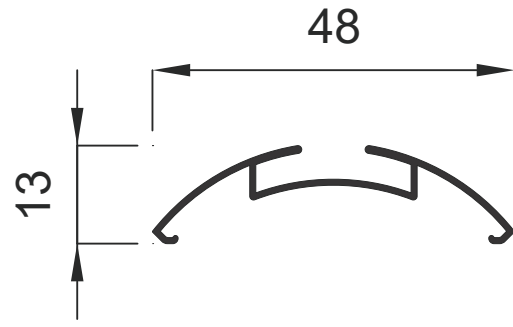

1910 0.187 Kg / m