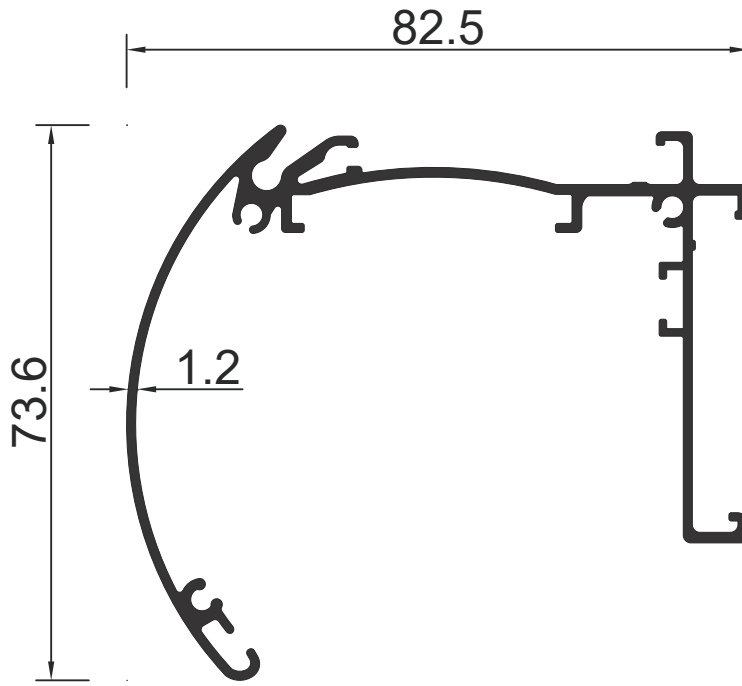

Perde Profilleri

Curtain&Blind Profiles

GENSA ALÜMİNYUM

1637 1.060 Kg / m